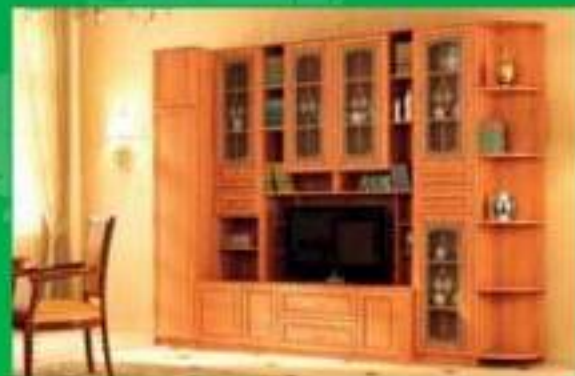

### ГЛУБИНА:

см.чертежи

max 1670 MM

max 429 MM

**SKM**  
СМОЛКОРПУСМЕБЕЛЬ

ГОСТИНАЯ КАСКАД-2

ГОСТИНЫЕ