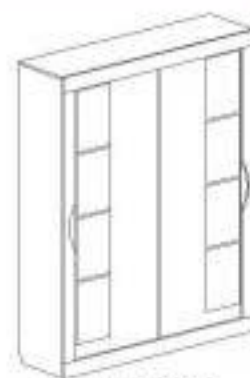

### ГЛУБИНА:

max 455 мм

**СТЕНКА**  
ШxВxГ  
2700x2000x455

**ШКАФ КУПЕ БЕЗ СТЕКЛА**  
ШxВxГ  
1200x2000x455

**ШКАФ КУПЕ СО СТЕКЛОМ**  
ШxВxГ  
1200x2000x455

**КОМОД**  
ШxВxГ  
1504x1095x355

**ТУМБА**  
ШxВxГ  
1090x1095x355