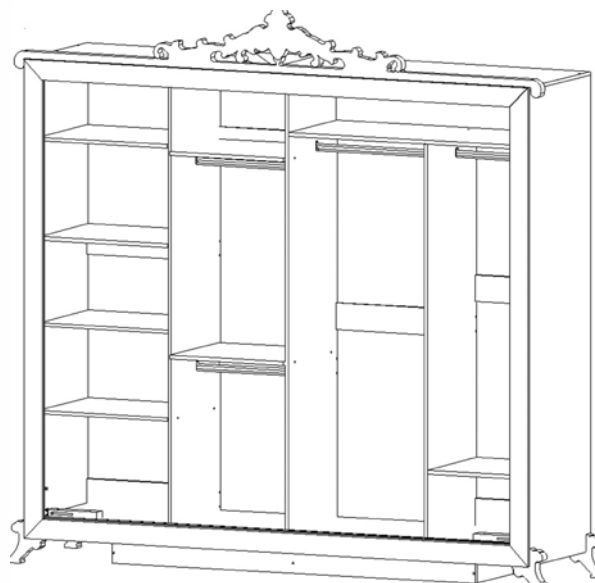

Спальня «Маркиз»

ЗЕРКАЛО

Ширина	1185
Высота	1145
Глубина	60

ШКАФ

Ширина	2610
Высота	2570
Глубина	660

ТУАЛЕТНЫЙ СТОЛИК

Ширина	1805
Высота	1815
Глубина	530