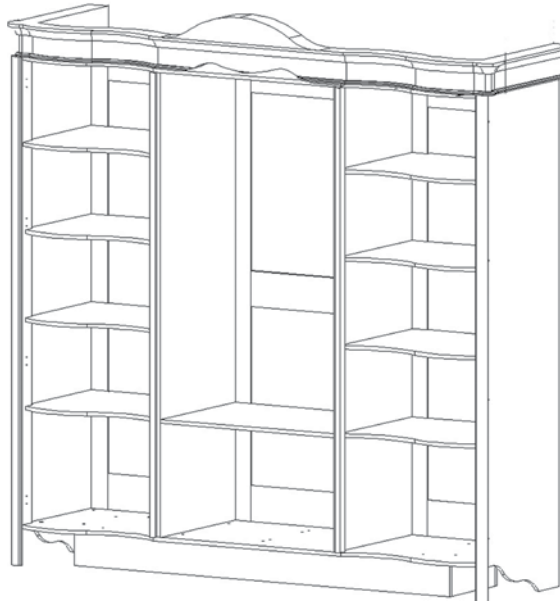

### ТУМБА

Ширина	790
Высота	600
Глубина	500

### ПУФИК

Ширина	350
Высота	500
Глубина	330

*Спальня «Император»*

Спальня «Император»

**ЗЕРКАЛО**

Ширина	1500
Высота	1255
Глубина	60

**ШКАФ**

Ширина	2375
Высота	2360
Глубина	685