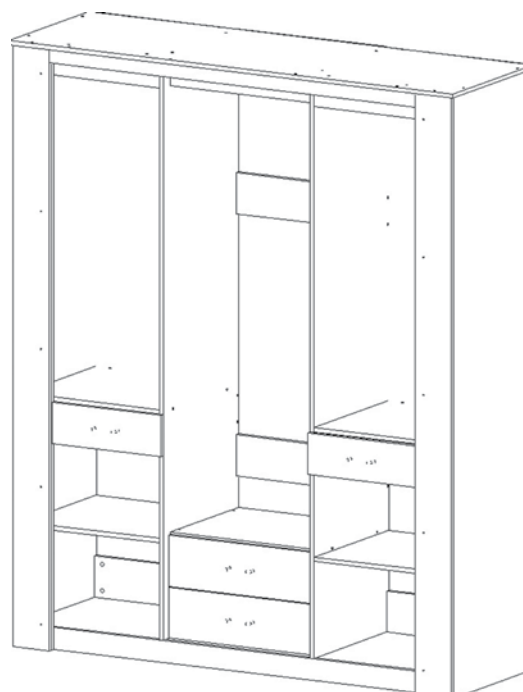

### ШКАФ

Ширина	1808
Высота	2200
Глубина	577