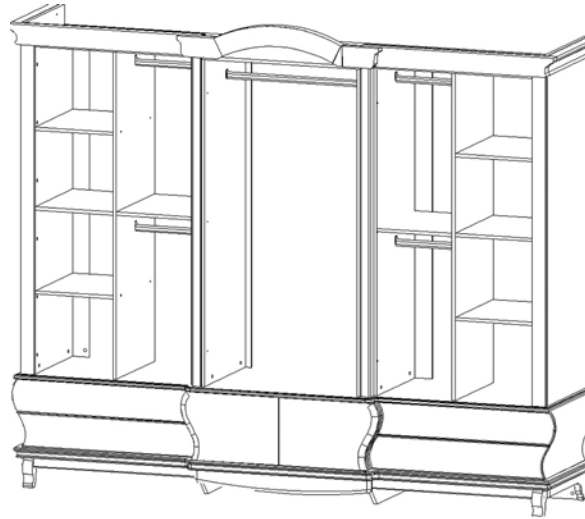

### ЗЕРКАЛО

Ширина	-
Высота	-
Глубина	-

*Спальня «Анжелика»*

*Спальня «Анжелика»*

**ШКАФ**

Ширина	2830
Высота	2400
Глубина	660

**ЗЕРКАЛО**

Ширина	1415
Высота	1255
Глубина	60