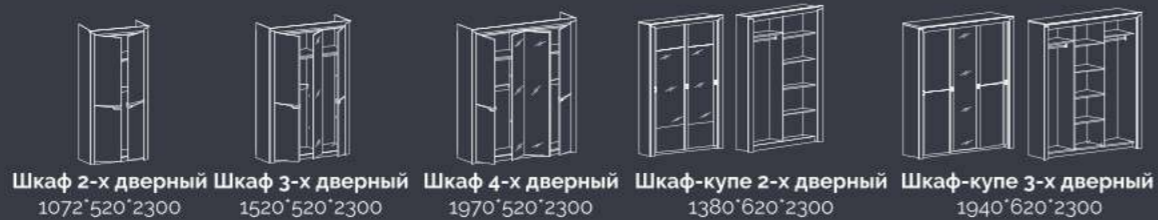

Коллекция Гарда

Спальня

Лаконичный внешний вид каждого элемента спальни «Гарда» обладает правильным пониманием пространства и тонким чувством композиции. Спокойные и расслабляющие оттенки спальни придутся по душе ценителям комфортного безмятежного отдыха.

МОДУЛИ И ЭЛЕМЕНТЫ КОНСТРУКЦИИ

Материал корпуса: ЛДСП 16 мм «Белая шагрень», ЛДСП 16мм «Ясень таормино», ЛДСП 16мм «Венге Аруба»
Материал фасада: ЛДСП 16/22мм «Ясень таормино», ЛМДФ 16/22 мм, облицованный пленкой ПВХ

ЦВЕТ: Ясень таормино