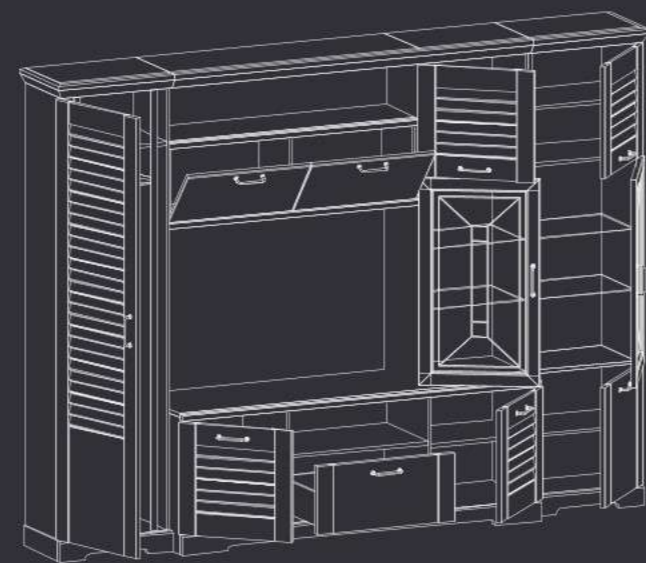

МОДУЛИ И ЭЛЕМЕНТЫ КОНСТРУКЦИИ

Комплект гостиной
2856*534*2139