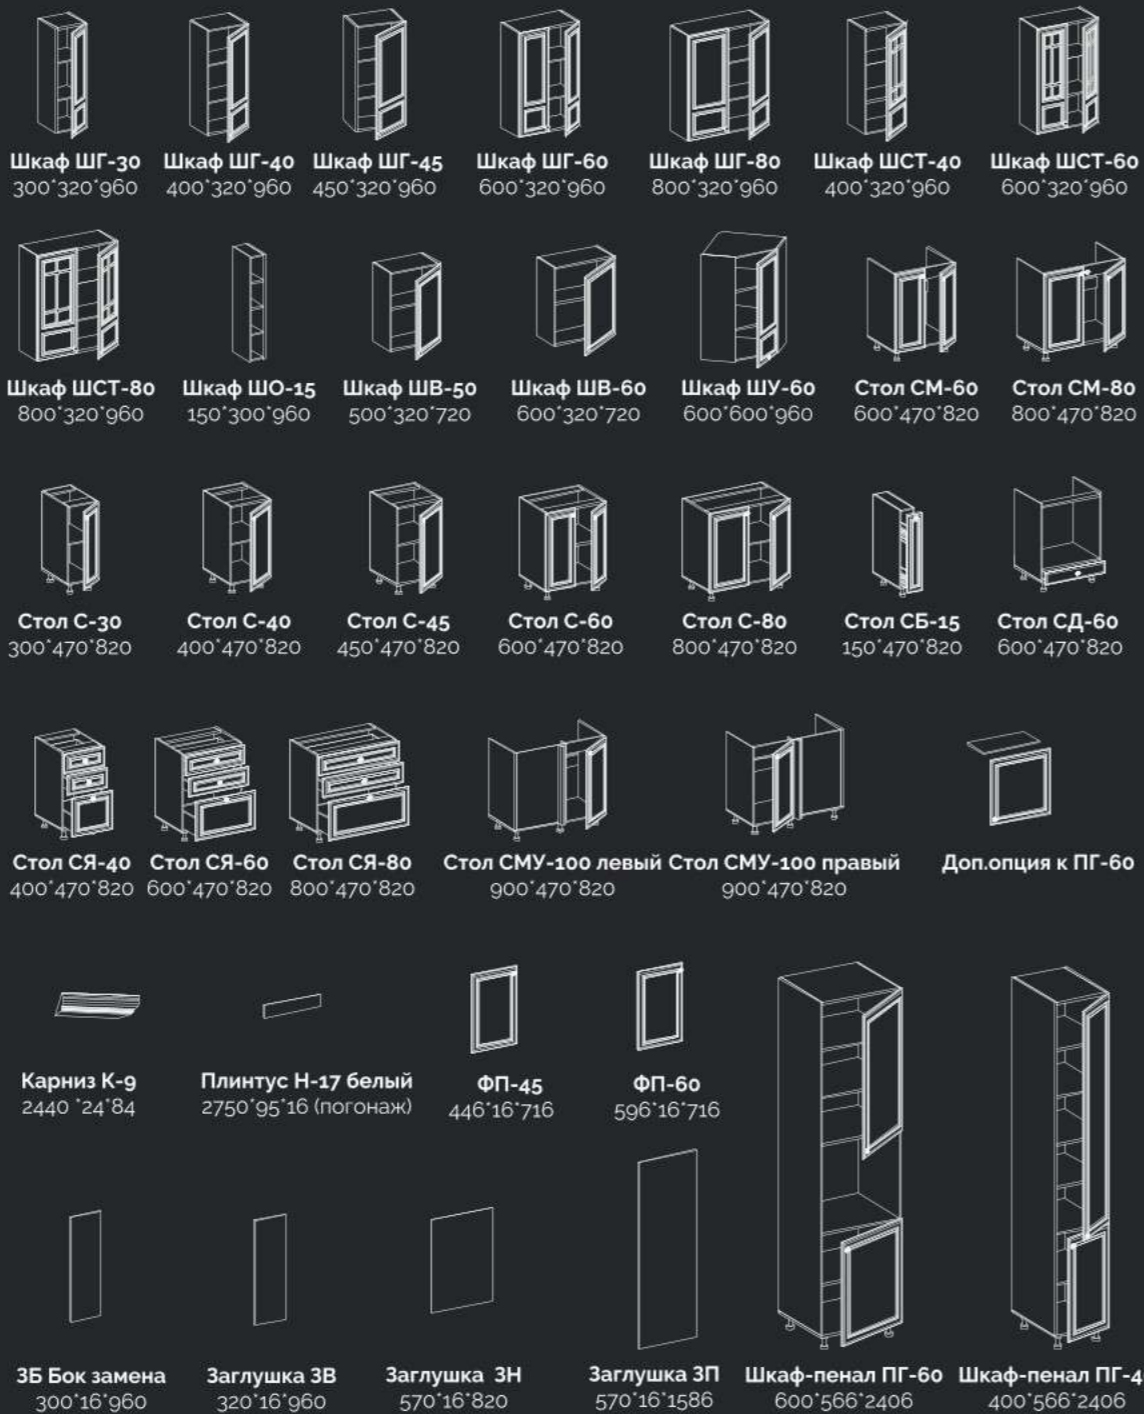

МОДУЛИ И ЭЛЕМЕНТЫ КОНСТРУКЦИИ

Материал корпуса: ЛДСП 16мм «Белая шагрень»
Материал фасада: ЛМДФ 16 мм, облицованный пленкой ПВХ «Белый софт»