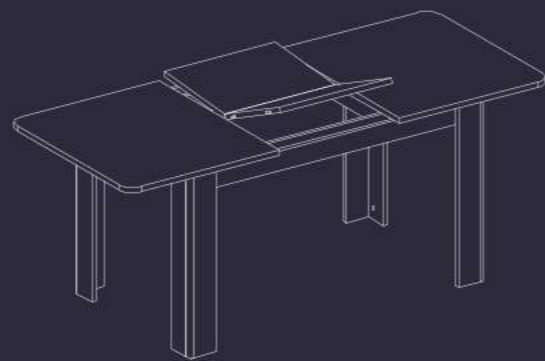

Стол обеденный раздвижной

СИТИ

Стол обеденный раздвижной СИТИ производится в следующих цветах:

- Дуб галифакс натуральный;
- Дуб галифакс табак;
- Венге;
- Бардолино;
- Ателье темный;
- Ферро бронза;
- Шалле мореный.