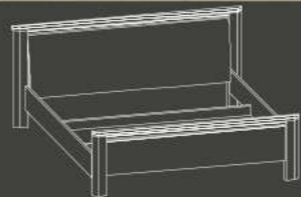

Кровать с/м 2000*1800
2058*2200*916