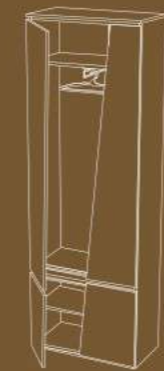

Шкаф для одежды
700*375*2080