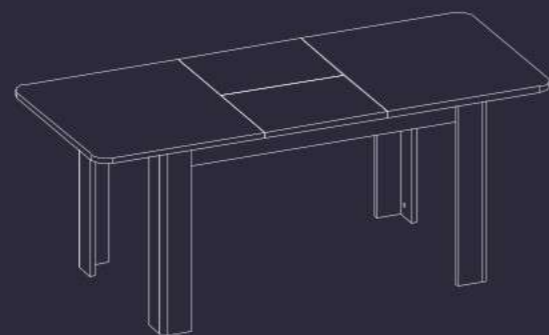

Стол обеденный раздвижной

СИТИ

Стол обеденный раздвижной СИТИ производится в следующих цветах:

- Дуб галифакс натуральный;
- Дуб галифакс табак;
- Венге;
- Бардолино;
- Ателье темный;
- Ферро бронза;
- Шалле мореный.