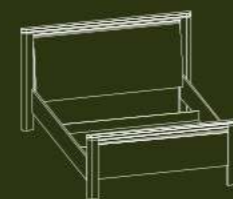

Кровать
с/м 2000*1400
1658*2200*916