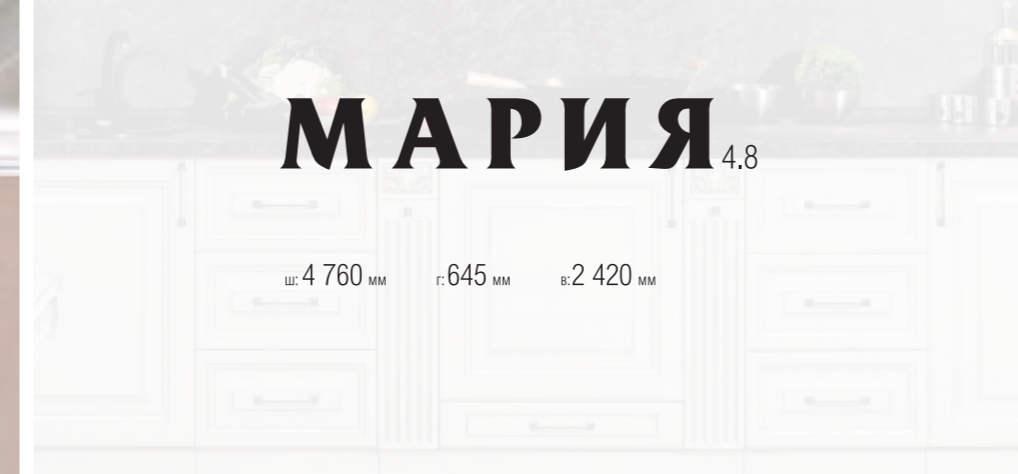

АДЕЛИНА

Золото, Шампань УГЛОВАЯ

ш: 1 634 - 2 282 мм г: 600 мм в: 2 407 мм

ш: 1 634 - 2 992 мм г: 600 мм в: 2 407 мм

МАРИЯ^{4.8}

ш: 4 760 мм г: 645 мм в: 2 420 мм

АМАНТА

Серебро, Золото

ш: 4 275 - 2 315 мм г: 640 мм в: 2 415 мм

ПРАГА

Серебро, Золото

ш: 3 310 мм г: 600 мм в: 2 346 мм

ПРАГА УГЛОВАЯ

Ш: 2 015 - 3 255 мм Г: 600 мм В: 2 346 мм
Ш: 1 655 - 2 555 мм Г: 600 мм В: 2 346 мм

Марлен 3.7 ЛЮКС