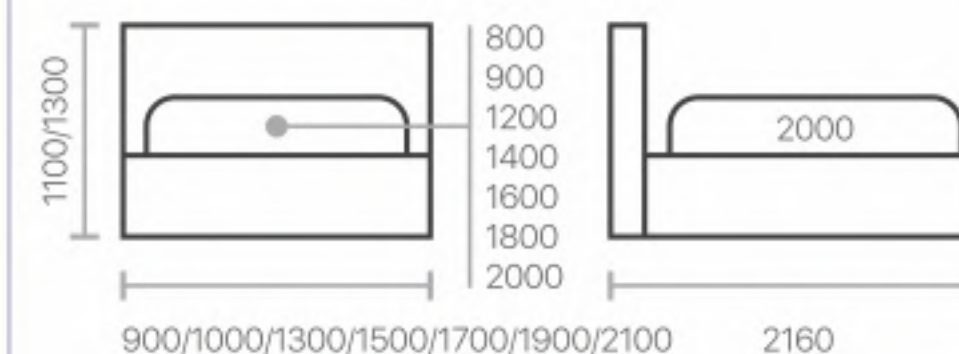

Высота царги	300 мм
Толщина царги	45 мм
Толщина изножья	45 мм
Расстояние от царги до пола	130 мм
Толщина изголовья	90 мм

Ознакомиться со всеми вариантами материалов и расцветок, вы можете на нашем официальном сайте: www.alito-mebel.ru