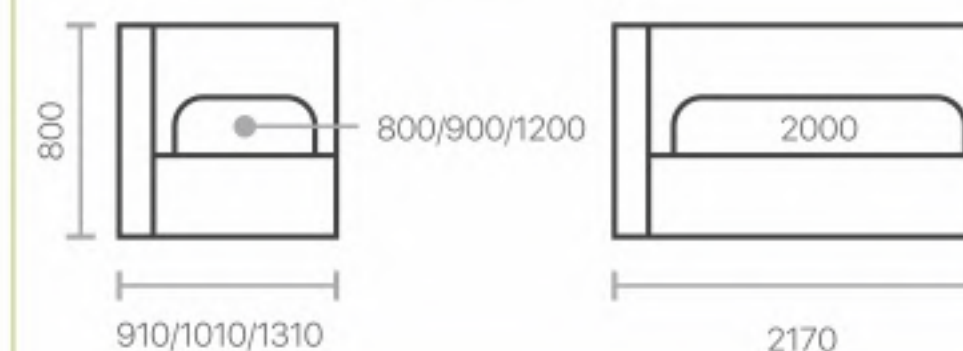

Велюр Seven 341

Велюр Seven 327

Велюр Seven 336

Велюр Luma 18

Велюр Seven 027

Велюр Seven 338

Размеры кровати:

Высота царги	400 мм
Толщина царги	45 мм
Толщина изножья	45 мм
Толщина изголовья	60 мм