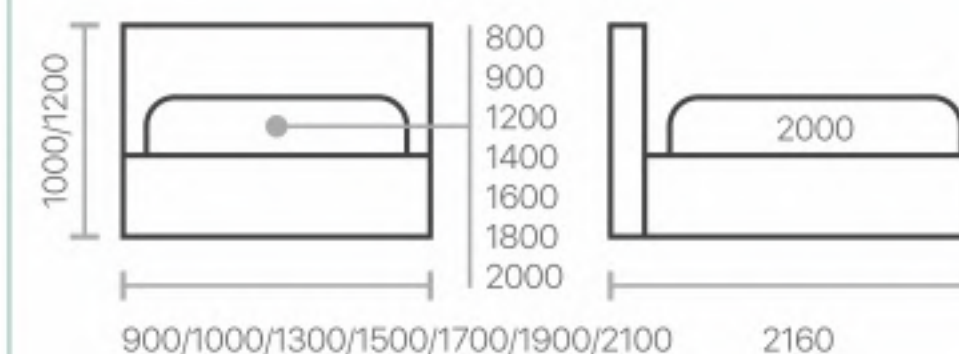

Размеры кровати:

Высота царги	350 мм
Толщина царги	45 мм
Толщина изножья	45 мм
Расстояние от царги до пола	50 мм
Толщина изголовья	90 мм

Ознакомьтесь со всеми вариантами материалов и расцветок, вы можете на нашем официальном сайте: www.alito-mebel.ru