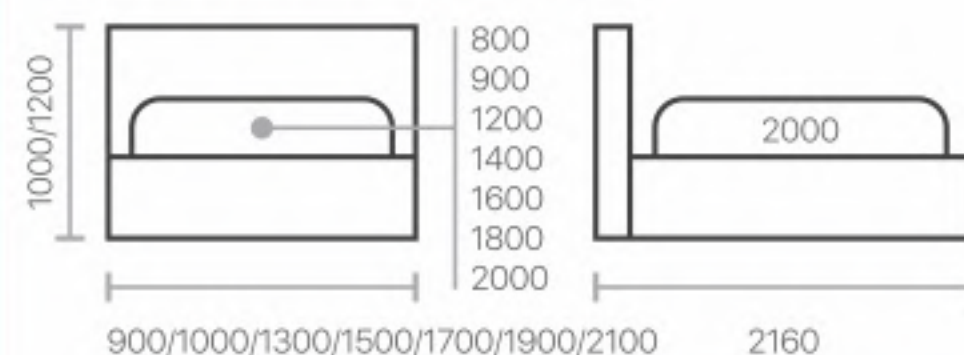

Геометрическая простота этого привлекательного изголовья кровати Эквадор, придаёт спокойной изысканности любой спальне, излучая непринуждённую элегантность.

Горизонтальные линии создают изящный стиль изголовью, создавая визуальный эффект в вашей спальне. За счет большого пространства между полом и каркасом, можно разместить ящики для хранения, которые позволят бюджетно и эффективно организовать пространство под кроватью.

Высота царги	300 мм
Толщина царги	45 мм
Толщина изножья	45 мм
Расстояние от царги до пола	130 мм
Толщина изголовья	90 мм

КРОВАТЬ

Велюр Seven 017

ЭКВАДОР
ЛЮКС

Велюр Seven 035

КРОВАТЬ

МОДЕРН
ПЛЮС

Кровать с мягким изголовьем и плавным полукруглым переходом, обитым в технике капитоне. Объемная спинка и изножье выступают броским декоративным элементом, который сразу притягивает внимание.