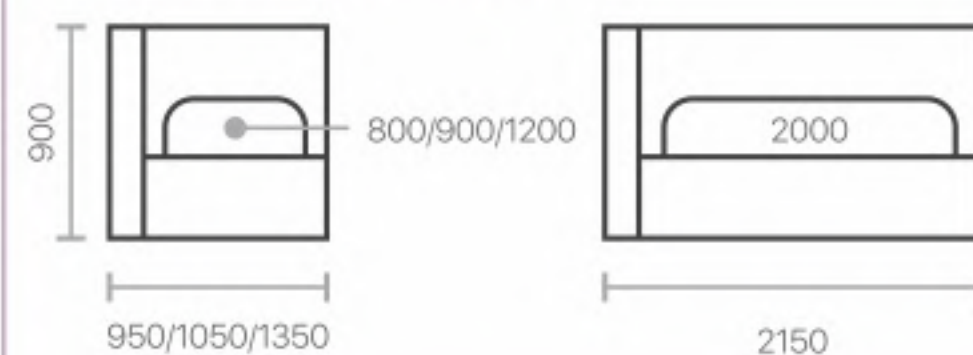

Размеры кровати: