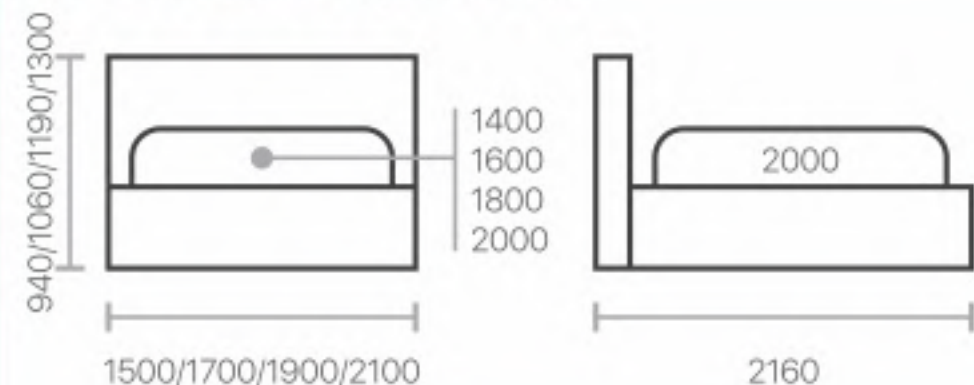

Размеры кровати: