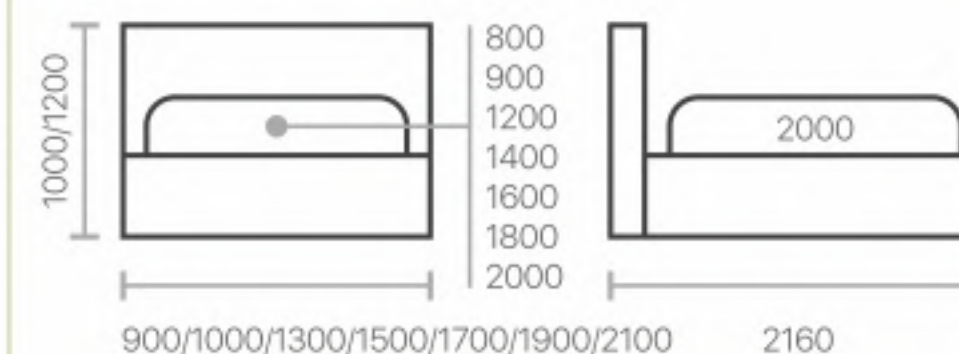

Экокожа Next 103

Размеры кровати:

Высота царги	350 мм
Толщина царги	45 мм
Толщина изножья	45 мм
Расстояние от царги до пола	50 мм
Толщина изголовья	90 мм

Ознакомьтесь со всеми вариантами материалов и расцветок, вы можете на нашем официальном сайте: www.alito-mebel.ru