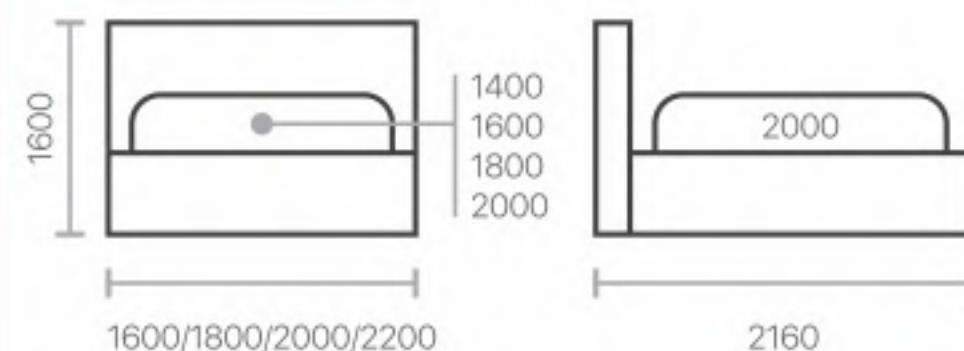

Высота царги	350 мм
Толщина царги	45 мм
Толщина изножья	45 мм
Расстояние от царги до пола	50 мм
Толщина изголовья	90 мм

КРОВАТЬ БРАУНИ ЛЮКС

Велюр Seven 108

КРОВАТЬ БИНГО

Велюр Seven 320

Эта кровать для создания гармоничного интерьера в стиле минимализм. Благодаря ей спальня приобретет лаконичный и сдержанный вид.