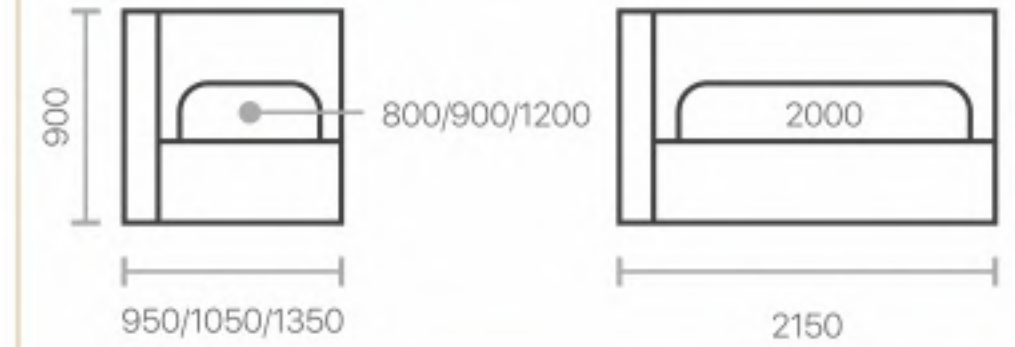

Размеры кровати:

Высота царги	350 мм
Толщина царги	45 мм
Толщина изножья	45 мм
Расстояние от царги до пола	50 мм
Толщина изголовья	90 мм

Ознакомьтесь со всеми вариантами материалов и расцветок, вы можете на нашем официальном сайте: www.alito-mebel.ru