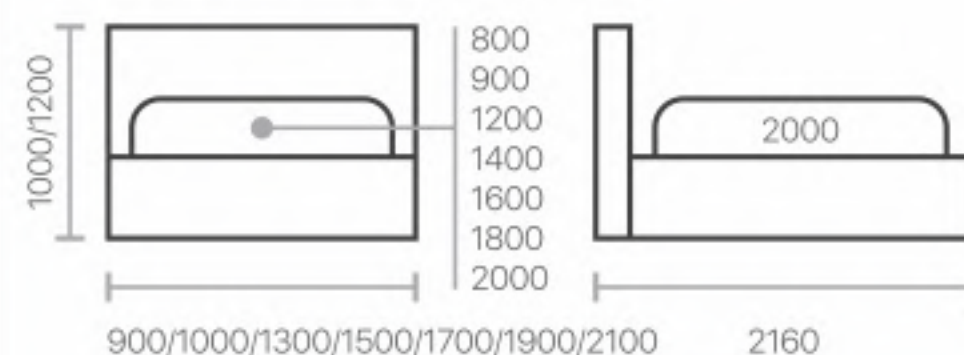

Высота царги	350 мм
Толщина царги	45 мм
Толщина изножья	45 мм
Расстояние от царги до пола	50 мм
Толщина изголовья	90 мм

КРОВАТЬ

ГЛЭДИС

Велюр Seven 012

Gladys

КРОВАТЬ АСТИ

Велюр Seven 115

Кровать Асти — одна из самых популярных и стильных кроватей Alito.