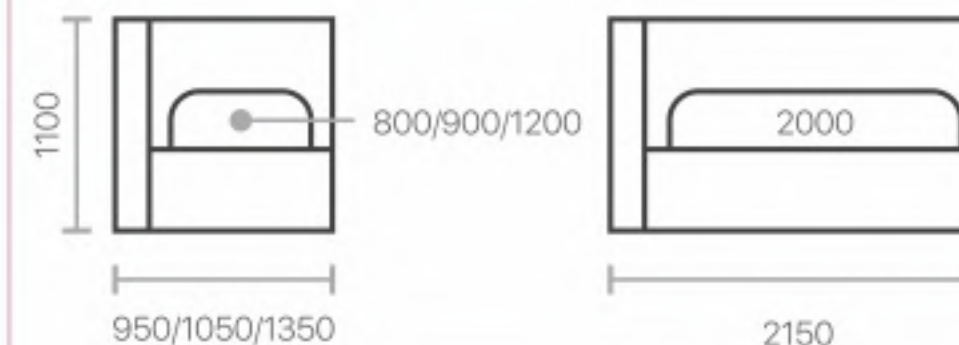

Высота царги	350 мм
Толщина царги	45 мм
Толщина изножья	45 мм
Толщина изголовья	90 мм

Ознакомиться со всеми вариантами материалов и расцветок, вы можете на нашем официальном сайте: www.alito-mebel.ru

Угловая кровать Лэсли может обмануть своей непростой формой — с одного ракурса покажется прямой и строгой, но стоит только подойти поближе, как можно увидеть неповторимый силуэт, который надолго притягивает взгляд.