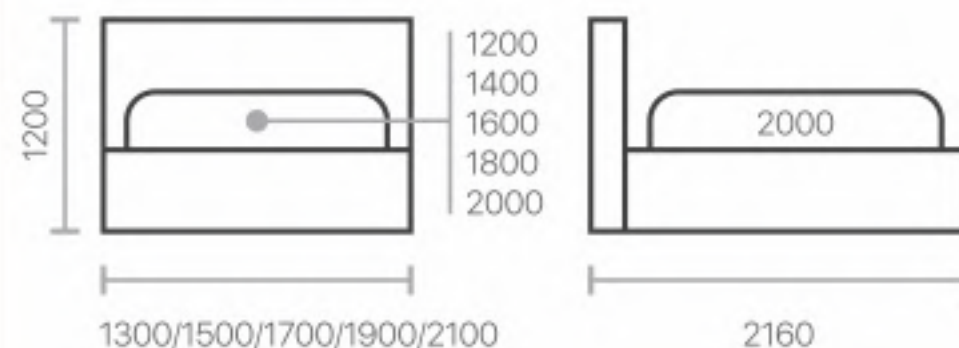

Размеры кровати: