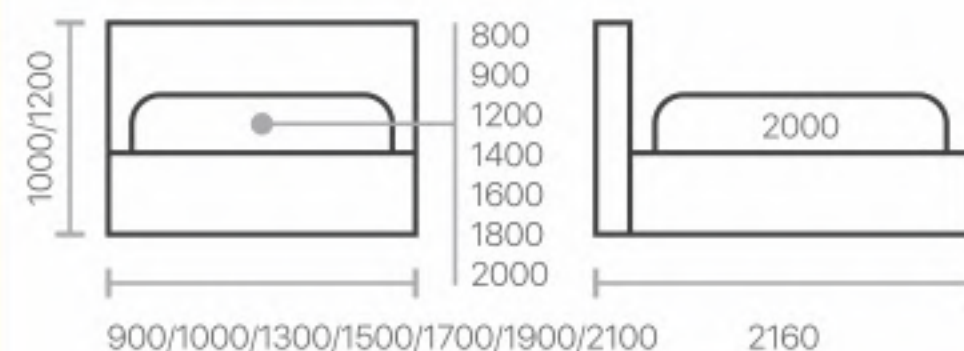

Размеры кровати: