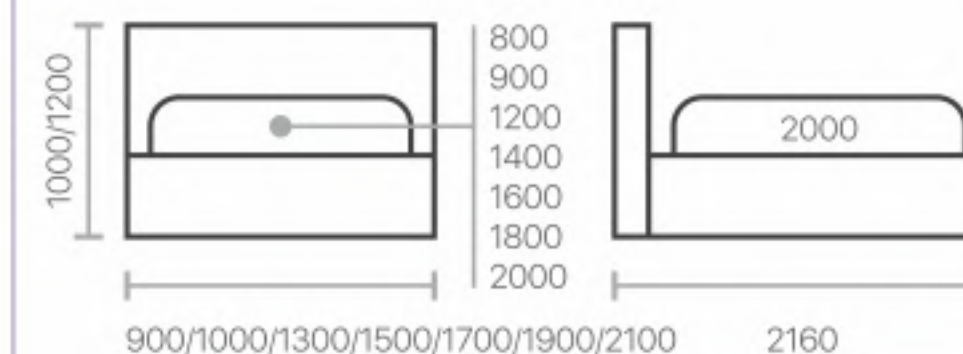

Велюр Seven 035

Экокожа Next 01

Экокожа Next 14

Экокожа Next 103

Размеры кровати:

Высота царги	350 мм
Толщина царги	45 мм
Толщина изножья	45 мм
Расстояние от царги до пола	50 мм
Толщина изголовья	90 мм

Ознакомьтесь со всеми вариантами материалов и расцветок, вы можете на нашем официальном сайте: www.alito-mebel.ru