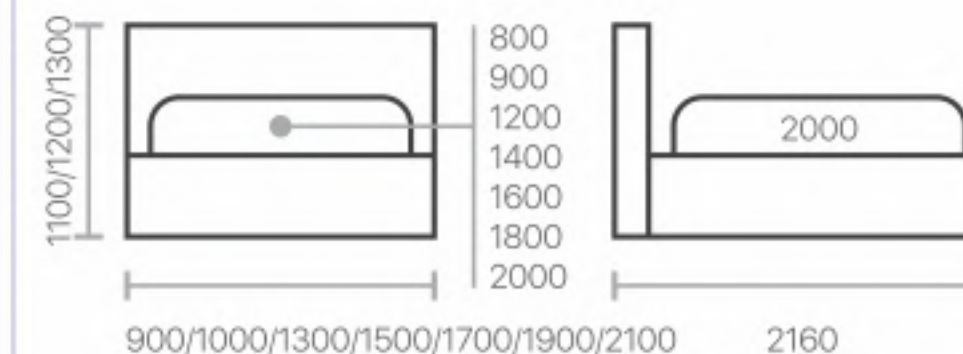

Высота царги	350 мм
Толщина царги	45 мм
Толщина изножья	45 мм
Расстояние от царги до пола	50 мм
Толщина изголовья	90 мм

Ознакомьтесь со всеми вариантами материалов и расцветок, вы можете на нашем официальном сайте: www.alito-mebel.ru