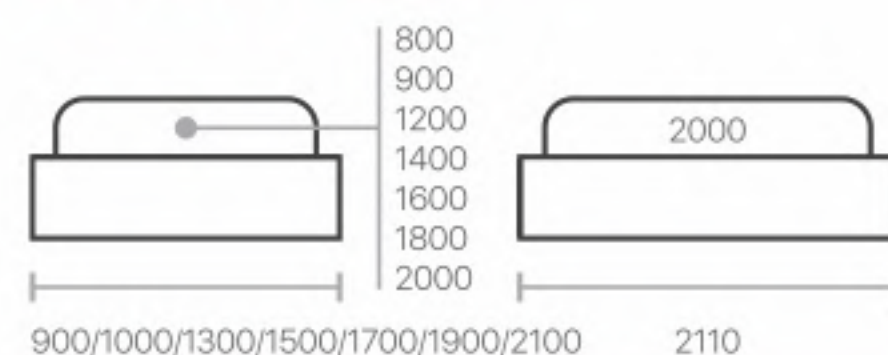

Размеры кровати: