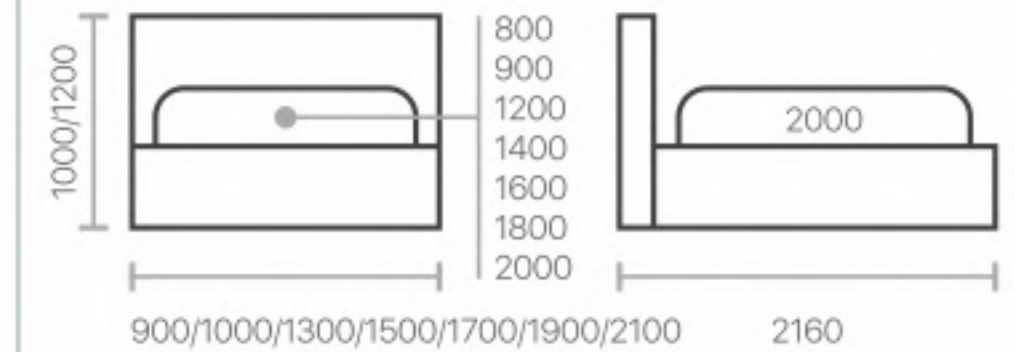

Велюр Seven 115

Велюр Seven 035

Экокожа Next 01

Экокожа Next 14

Экокожа Next 103

Размеры кровати:

Высота царги	350 мм
Толщина царги	45 мм
Толщина изножья	45 мм
Расстояние от царги до пола	50 мм
Толщина изголовья	90 мм

Ознакомиться со всеми вариантами материалов и расцветок, вы можете на нашем официальном сайте: www.alito-mebel.ru

Современная модель кровати, с изголовьем в виде четырёх прямоугольников, создана специально для динамичных людей, которые ценят уют и минимализм интерьера.