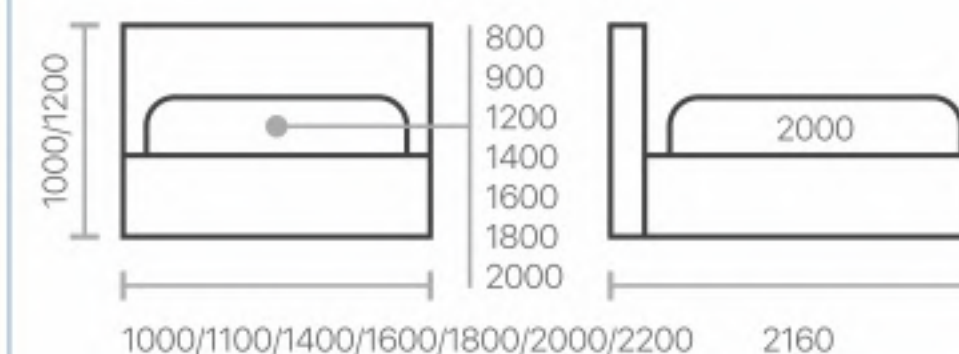

Высота царги	350 мм
Толщина царги	45 мм
Толщина изножья	45 мм
Расстояние от царги до пола	50 мм
Толщина изголовья	90 мм

Ознакомьтесь со всеми вариантами материалов и расцветок, вы можете на нашем официальном сайте: www.alito-mebel.ru