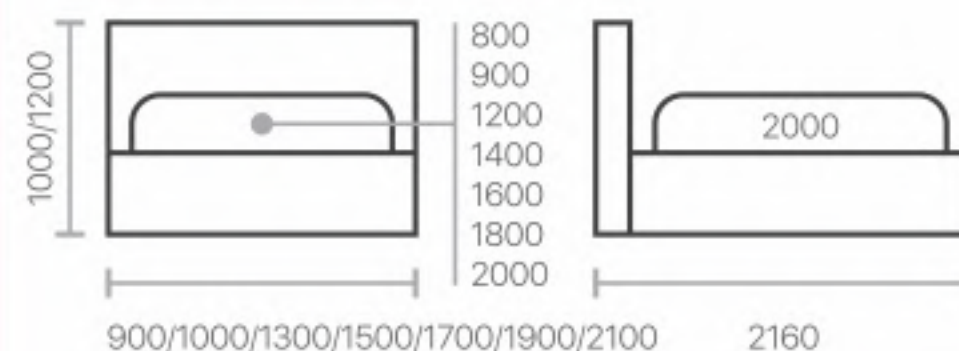

Размеры кровати: