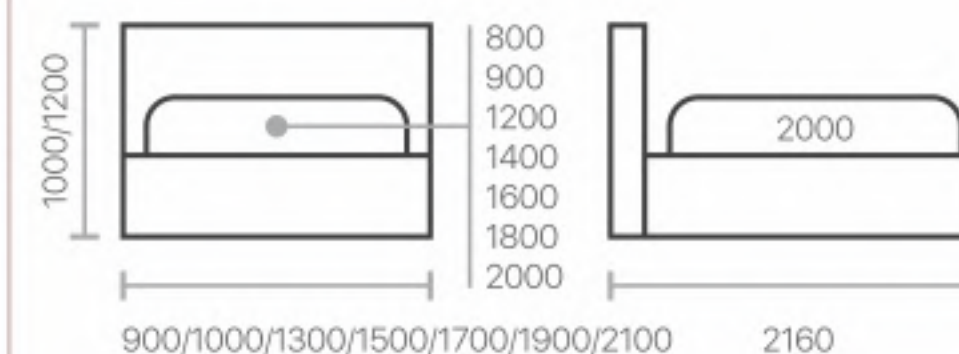

Высота царги	350 мм
Толщина царги	45 мм
Толщина изножья	45 мм
Расстояние от царги до пола	50 мм
Толщина изголовья	90 мм

Ознакомьтесь со всеми вариантами материалов и расцветок, вы можете на нашем официальном сайте: www.alito-mebel.ru