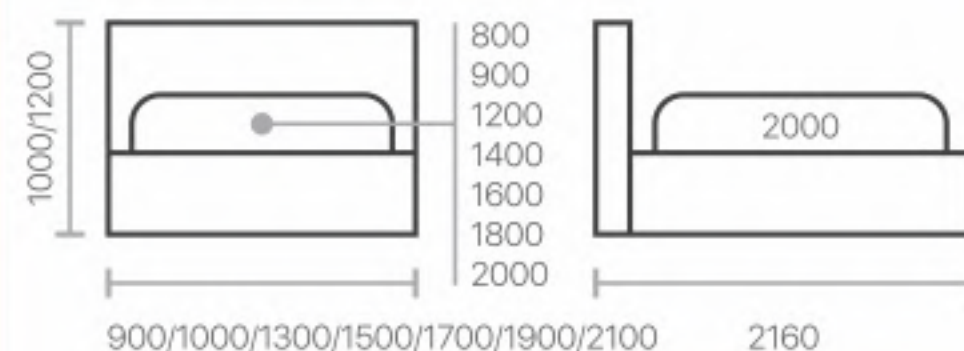

Высота царги	350 мм
Толщина царги	45 мм
Толщина изножья	45 мм
Расстояние от царги до пола	50 мм
Толщина изголовья	90 мм

КРОВАТЬ

Велюр Seven 006

ТЕРРА
ЛЮКС

ТЕРРА ЛЮКС II

Кровать Терра Люкс II предназначена для лаконичных интерьеров. В её дизайне нет ничего лишнего — равные гармоничные полосы, абсолютная эргономика.