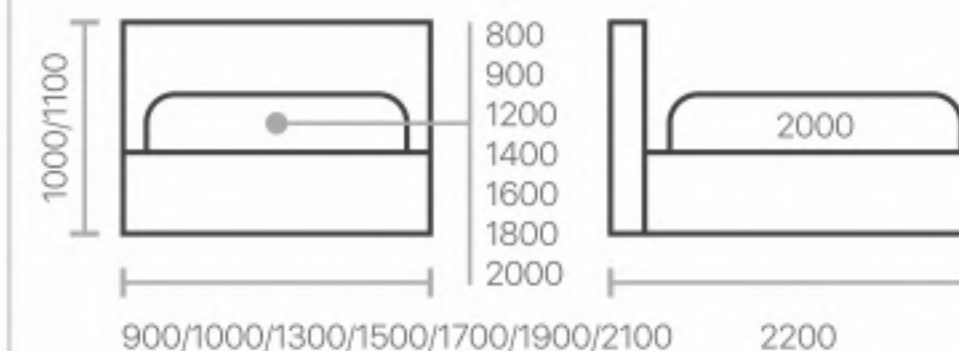

Высота царги	350 мм
Толщина царги	45 мм
Толщина изножья	80 мм
Расстояние от царги до пола	50 мм
Толщина изголовья	90 мм

Ознакомиться со всеми вариантами материалов и расцветок, вы можете на нашем официальном сайте: www.alito-mebel.ru