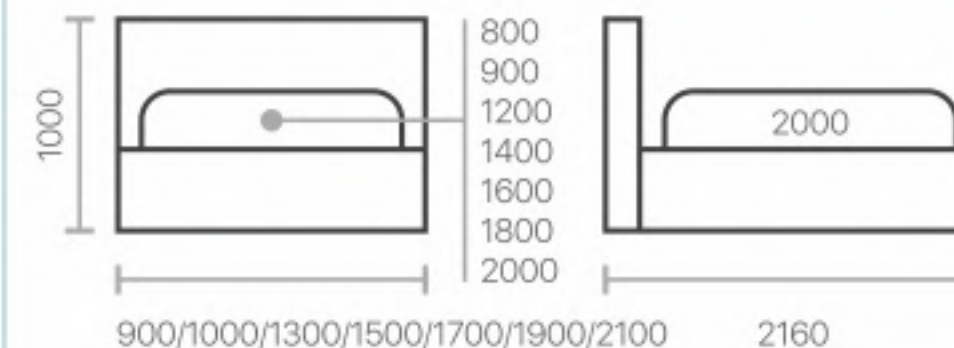

Высота царги	350 мм
Толщина царги	45 мм
Толщина изножья	45 мм
Толщина изголовья	90 мм

Ознакомиться со всеми вариантами материалов и расцветок, вы можете на нашем официальном сайте: www.alito-mebel.ru

Кровать Эмели отличается изящными полосами, отражающими друг друга.