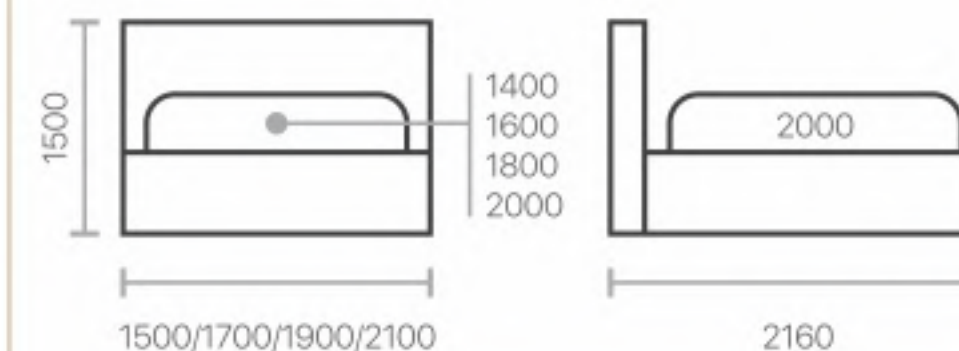

Велюр Seven 004

Экокожа Next 01

Экокожа Next 14

Экокожа Next 103

Размеры кровати:

Высота царги	350 мм
Толщина царги	45 мм
Толщина изножья	45 мм
Толщина изголовья	90 мм

Ознакомьтесь со всеми вариантами материалов и расцветок, вы можете на нашем официальном сайте: www.alito-mebel.ru