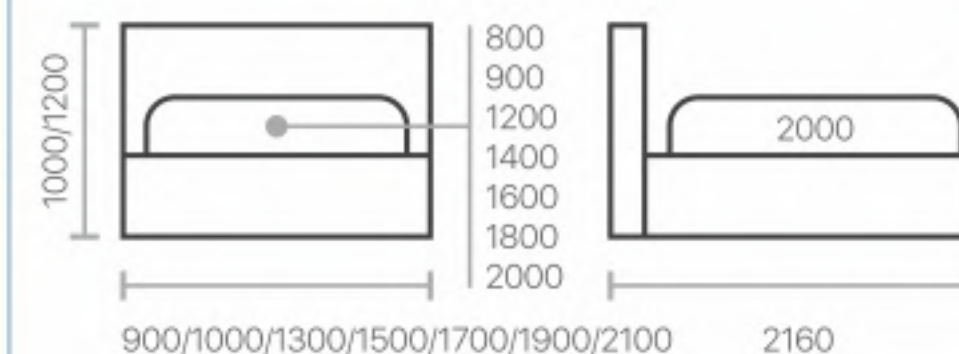

Высота царги	350 мм
Толщина царги	45 мм
Толщина изножья	45 мм
Расстояние от царги до пола	50 мм
Толщина изголовья	90 мм

Ознакомьтесь со всеми вариантами материалов и расцветок, вы можете на нашем официальном сайте: www.alito-mebel.ru