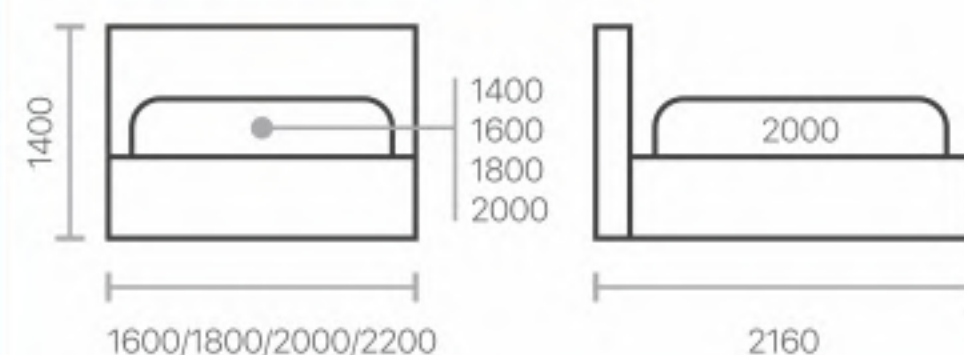

Размеры кровати: