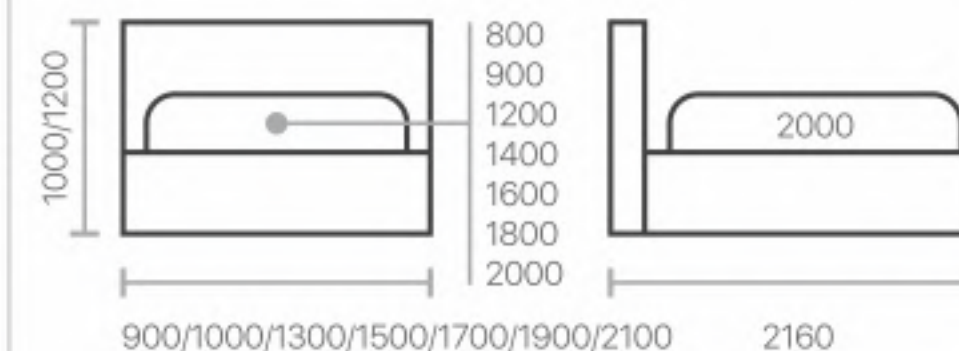

Высота царги	350 мм
Толщина царги	45 мм
Толщина изножья	45 мм
Расстояние от царги до пола	50 мм
Толщина изголовья	90 мм

Ознакомиться со всеми вариантами материалов и расцветок, вы можете на нашем официальном сайте: www.alito-mebel.ru