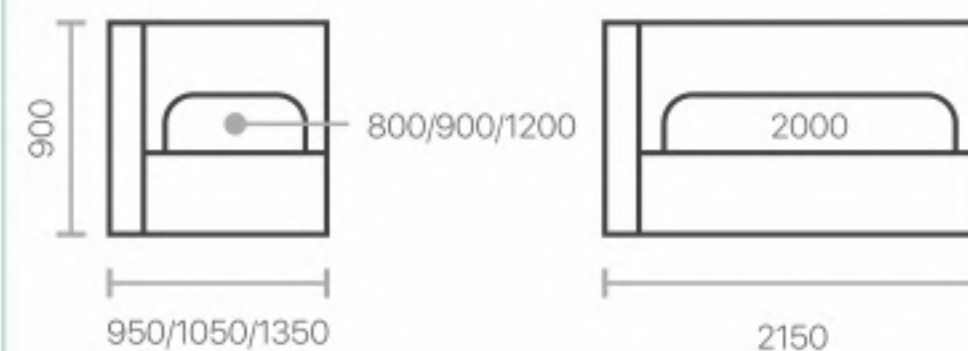

Размеры кровати:

Высота царги	350 мм
Толщина царги	45 мм
Толщина изножья	45 мм
Расстояние от царги до пола	50 мм
Толщина изголовья	90 мм