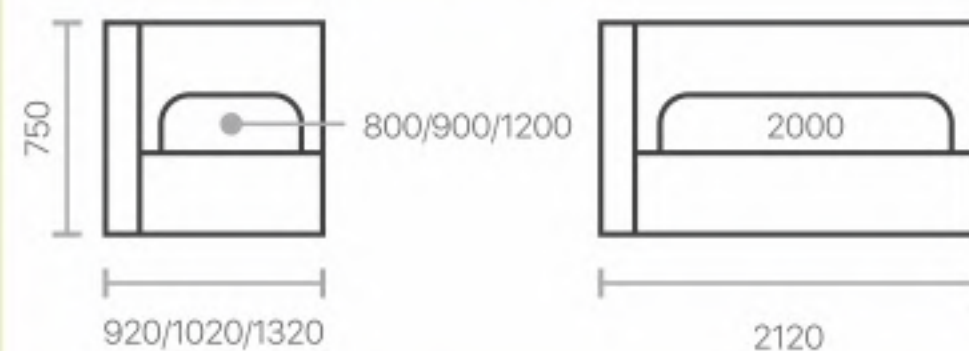

Размеры кровати: