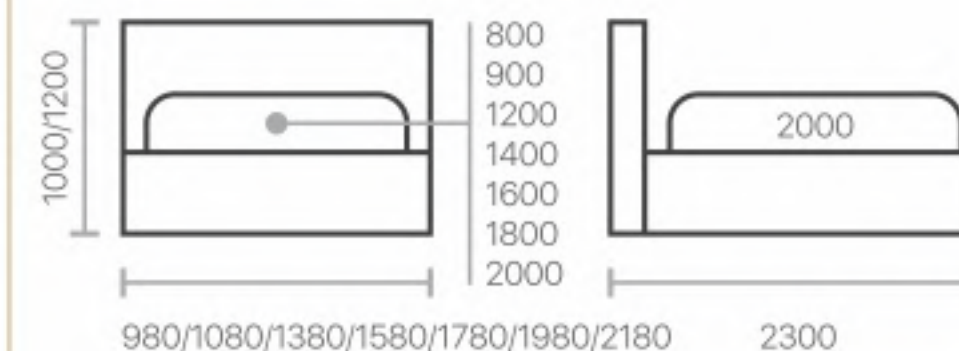

Высота царги	350 мм
Толщина царги	80 мм
Толщина изножья	80 мм
Расстояние от царги до пола	50 мм
Толщина изголовья	200 мм

Ознакомьтесь со всеми вариантами материалов и расцветок, вы можете на нашем официальном сайте: www.alito-mebel.ru