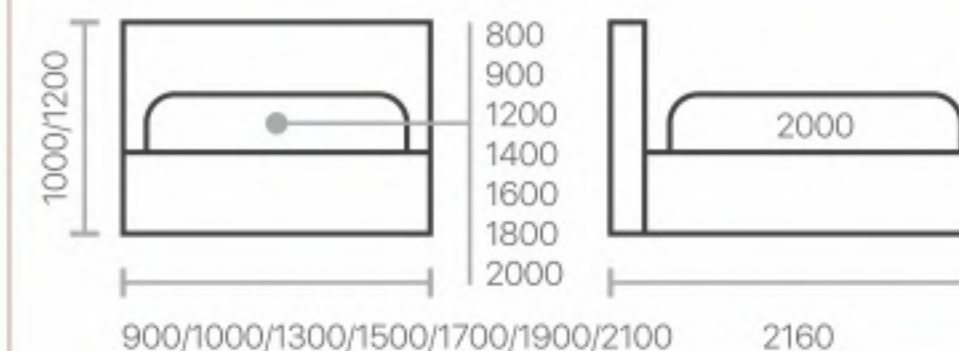

Высота царги	350 мм
Толщина царги	45 мм
Толщина изножья	45 мм
Расстояние от царги до пола	50 мм
Толщина изголовья	90 мм

КРОВАТЬ

БРАУНИ

Велюр Seven 019

КРОВАТЬ КОРАЛЛ

Велюр Seven 731

Современная кровать Коралл от Alito с оригинальным мягким изголовьем, представленным в виде геометрически выпуклого рисунка, которое некоторые называют пчелиными сотами.

Размеры кровати:

Высота царги	350 мм
Толщина царги	45 мм
Толщина изножья	45 мм
Расстояние от царги до пола	50 мм
Толщина изголовья	90 мм

Ознакомиться со всеми вариантами материалов и расцветок, вы можете на нашем официальном сайте: www.alito-mebel.ru