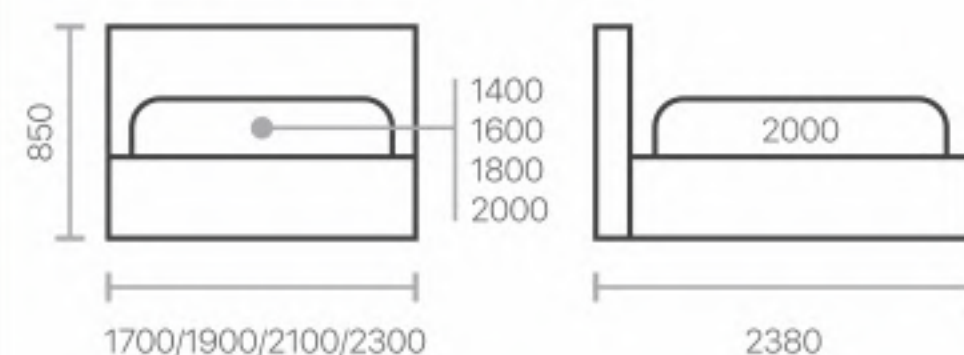

Высота царги	350 мм
Толщина царги	150 мм
Толщина изножья	150 мм
Толщина изголовья	200 мм

КРОВАТЬ

ОДРИ

Велюр Seven 027

Odri

КРОВАТЬ КРИСТИ

Велюр Seven 341

Кристи превосходно смотрится в современных интерьерах. При этом она эргономична и удобна в ежедневной эксплуатации.