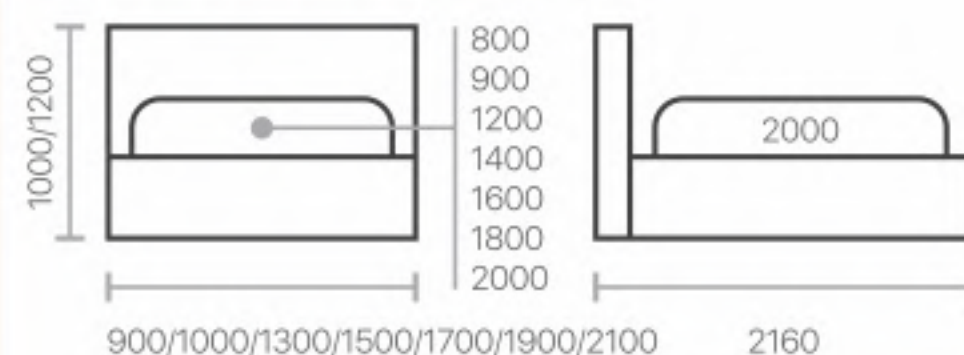

Высота царги	350 мм
Толщина царги	45 мм
Толщина изножья	45 мм
Расстояние от царги до пола	50 мм
Толщина изголовья	90 мм

КРОВАТЬ

БРАУНИ

Велюр Seven 019

КРОВАТЬ КОРАЛЛ

Велюр Seven 731

Современная кровать Коралл от Alito с оригинальным мягким изголовьем, представленным в виде геометрически выпуклого рисунка, которое некоторые называют пчелиными сотами.