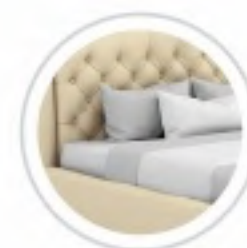

Экокожа Next 103