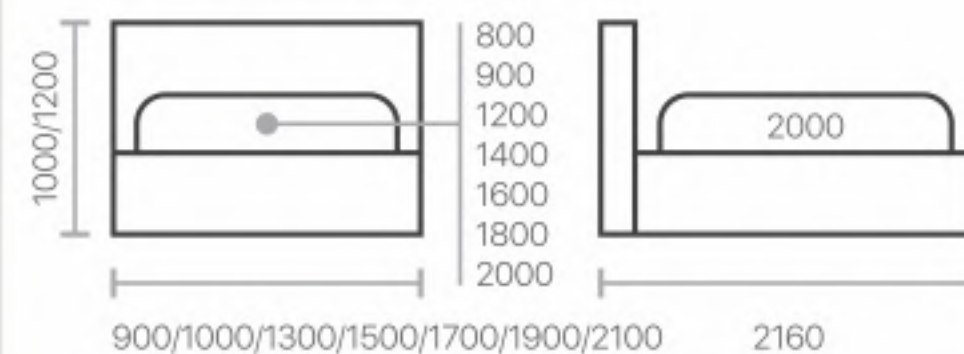

Велюр Seven 108

Велюр Seven 119

Экокожа Next 01

Экокожа Next 14

Экокожа Next 103

Размеры кровати:

Высота царги	350 мм
Толщина царги	45 мм
Толщина изножья	45 мм
Расстояние от царги до пола	50 мм
Толщина изголовья	90 мм