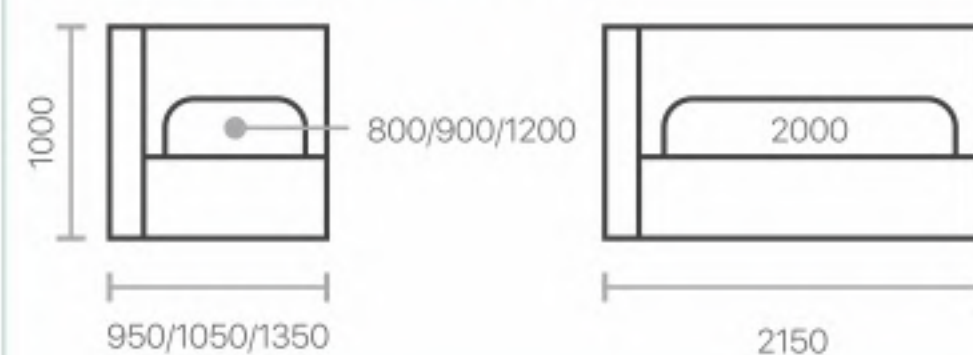

Высота царги	300 мм
Толщина царги	45 мм
Толщина изножья	45 мм
Расстояние от царги до пола	130 мм
Толщина изголовья	90 мм

ДЕТСКАЯ КРОВАТЬ ХЛОЯ ПРЕМИУМ

Велюр Teddy 028

alito-mebel.ru

Фабрика мебели «АЛИТО»

Тел.: 8 800 700 07 96