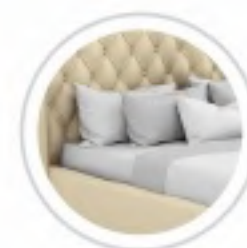

Экокожа Next 103