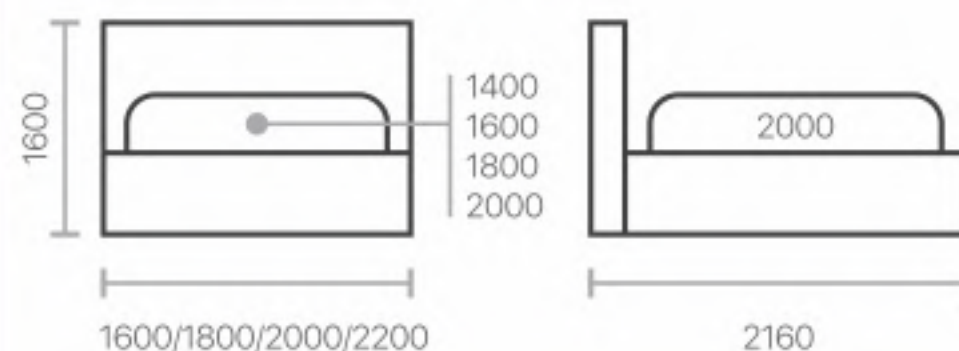

Высота царги	350 мм
Толщина царги	45 мм
Толщина изножья	45 мм
Расстояние от царги до пола	50 мм
Толщина изголовья	90 мм

КРОВАТЬ

ЭДЕМ ЛЮКС

Велюр Seven 727

КРОВАТЬ

ТВИКС
ПРЕМИУМ

Велюр Seven 007

Модель кровати вытянутой лаконичной формы Твикс Премиум является прекрасным вариантом для стильных интерьеров.