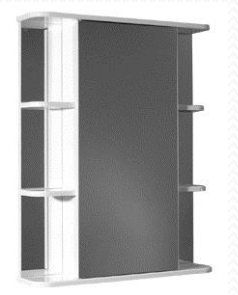

зеркало Тура
5500
550x154x700
правый

зеркало Тура
6000
600x154x700
правый