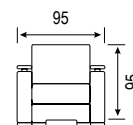

Виктория ПД

Кресло

Условные обозначения

Подробная информация
на стр. 39