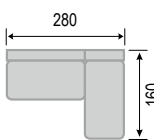

# Ника ДУ

Кресло

Релакс

Спальное место

Короб для белья

Прямой диван

Высота – 95

Диван с оттоманкой