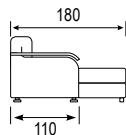

Короб для белья

Спальное место

Подробная информация
на стр. 39

Условные обозначения