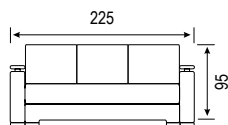

Виктория ПД

Кресло

Условные обозначения

Подробная информация
на стр. 39