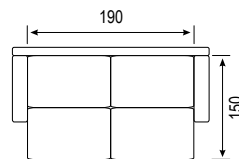

Аида ПД

Короб для белья

Спальное место

Прямой диван

Условные обозначения

Подробная информация
на стр. 39