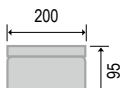

Прямой диван