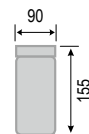

# Агат ДУ

Короб для белья

Спальное место

Прямой диван

Высота - 105

Оттоманка

Спальное место

Угловой диван