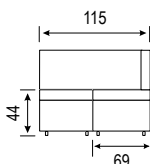

Подробная информация
на стр. 39