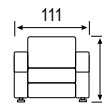

Короб для белья

Спальное место

Подробная информация
на стр. 39

Условные обозначения