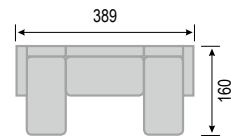

# Ника ДУ с подлокотниками

Релакс

Спальное место

Короб для белья

Прямой диван

Высота – 95

Диван с оттоманкой

Диван с двумя оттоманками