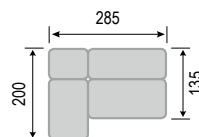

# Лотос ДУ

Спальное место

Короб для белья

Прямой диван

Высота – 110

Оттоманка

Спальное место

Угловой диван