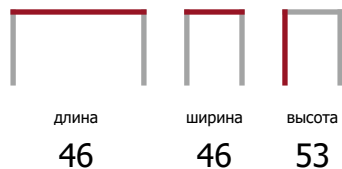

Банкетка табурет

все размеры указаны в сантиметрах