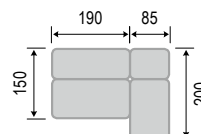

# Агат ДУ

Короб для белья

Спальное место

Прямой диван

Высота - 105

Оттоманка

Спальное место

Угловой диван