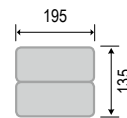

# Надель ПД

Релакс

Спальное место

Короб для белья

Прямой диван

Высота – 95

Спальное место

Подробная информация  
на стр. 39