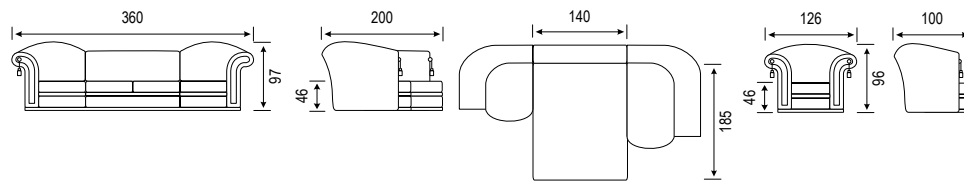

Александра ДУ

Спальное место

Кресло

Пуф

Подробная информация
на стр. 39

Условные обозначения