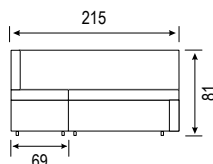

Подробная информация
на стр. 39