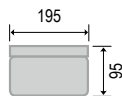

## Условные обозначения

Подробная информация  
на стр. 39

Агат ПД

Короб для белья

Спальное место

Прямой диван

Высота – 105

Спальное место