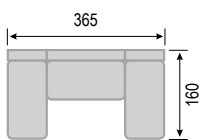

Диван с двумя оттоманками