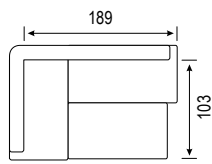

Подробная информация
на стр. 39