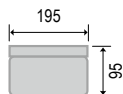

# Агат ДУ

Короб для белья

Спальное место

Прямой диван

Высота - 105

Оттоманка

Спальное место

Угловой диван