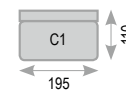

Варианты модулей