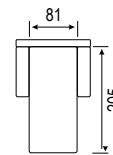

Короб для белья

Спальное место

Подробная информация
на стр. 39

Условные обозначения