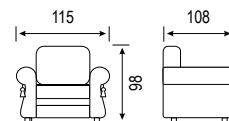

Жаклин ПД

Угловой диван

Условные обозначения

Подробная информация
на стр. 39