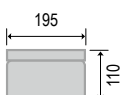

# Ника ДУ

Кресло

Релакс

Спальное место

Короб для белья

Прямой диван

Высота – 95

Диван с оттоманкой