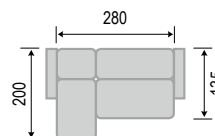

Спальное место