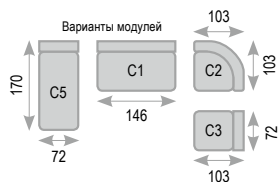

## Лагуна ДУ

Спальное место

Короб для белья

Спальное место с ottomankой - 130x286  
Спальное место без ottomankи - 130x210

Условные обозначения

Подробная информация  
на стр. 39