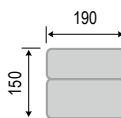

## Условные обозначения

Подробная информация  
на стр. 39

Агат ПД

Короб для белья

Спальное место

Прямой диван

Высота – 105

Спальное место