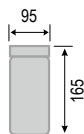

# Лотос ДУ

Спальное место

Короб для белья

Прямой диван

Высота – 110

Оттоманка

Спальное место

Угловой диван