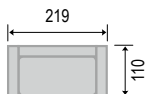

# Ника ДУ с подлокотниками

Релакс

Спальное место

Короб для белья

Прямой диван

Высота – 95

Диван с оттоманкой

Диван с двумя оттоманками