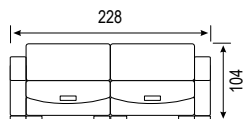

Аида ПД

Короб для белья

Спальное место

Прямой диван

Условные обозначения

Подробная информация
на стр. 39