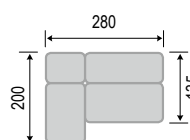

Спальное место