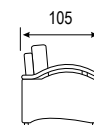

Виктория ПД

Кресло

Условные обозначения

Подробная информация
на стр. 39