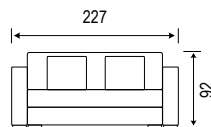

Прямой диван

Диван с оттоманкой

Диван с двумя оттоманками