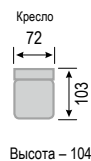

## Лагуна ДУ

Спальное место

Короб для белья

Спальное место с ottomankой - 130x286  
Спальное место без ottomankи - 130x210

Условные обозначения

Подробная информация  
на стр. 39