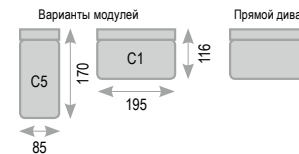

# Маэстро ДУ

Релакс

Спальное место

Короб для белья

Кресло

Подробная информация  
на стр. 39

Условные обозначения