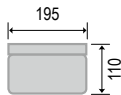

# Надель ПД

Релакс

Спальное место

Короб для белья

Прямой диван

Высота – 95

Спальное место

Подробная информация  
на стр. 39