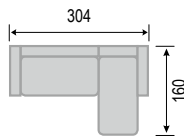

# Ника ДУ с подлокотниками

Релакс

Спальное место

Короб для белья

Прямой диван

Высота – 95

Диван с оттоманкой

Диван с двумя оттоманками