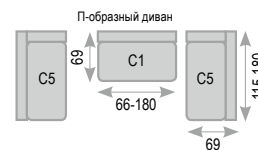

Подробная информация
на стр. 39