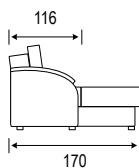

Маэстро Ду с подлокотниками

Релакс

Спальное место

Короб для белья

Прямой диван

Диван с оттоманкой

Диван с двумя оттоманками

Подробная информация
на стр. 39

Условные обозначения