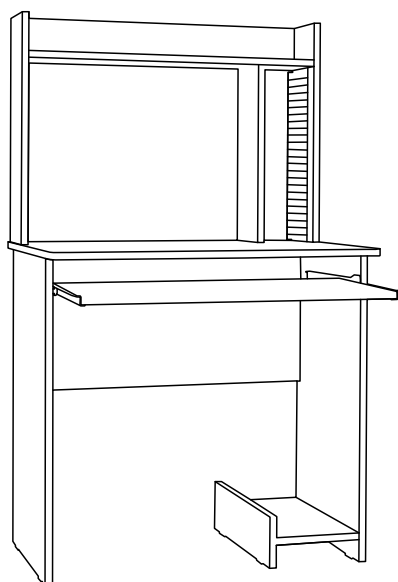

Габаритные размеры

Ширина - 1 000 мм;

Высота - 750 мм;

Глубина - 500 мм

СК-3

Габаритные размеры

Ширина - 780 мм;

Высота - 1 310 мм;

Глубина - 570 мм

Внутреннее наполнение

- выкатная полка для клавиатуры
- стойка для дисков
- полка для системного блока
- открытые полки

Габаритные размеры

Ширина - 850 мм;

Высота - 1 430 мм;

Глубина - 650 мм

Внутреннее наполнение

- выкатная полка для клавиатуры
- полка для системного блока
- открытые полки