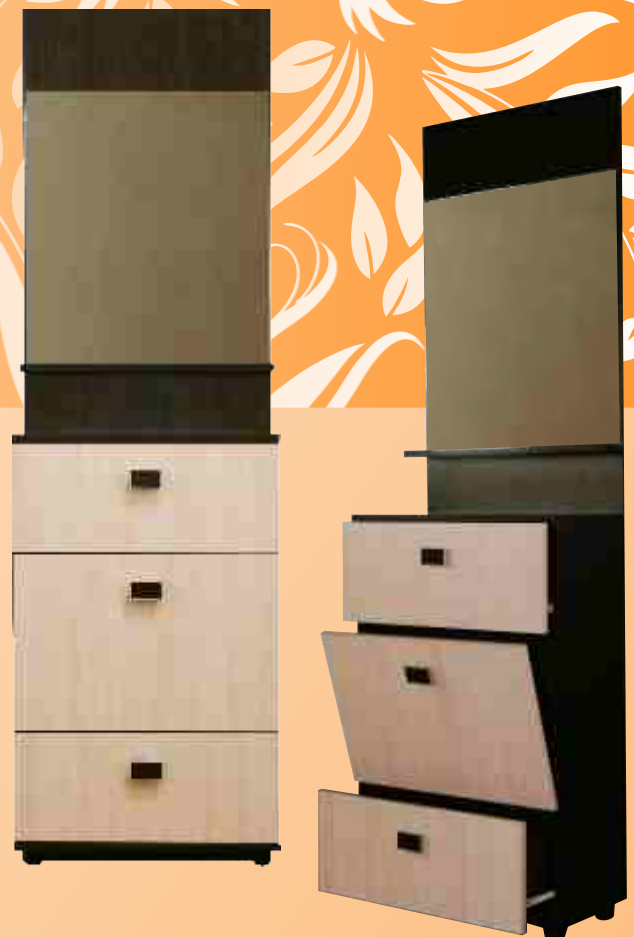

Мебель для прихожей ТР-4 (зеркало)

Габаритные размеры

Ширина - 600 мм;
Высота - 2 000 мм;
Глубина - 320 мм