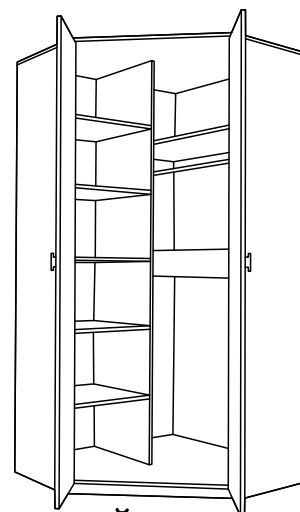

Габаритные размеры модулей

Шкаф ШО-1
(2 150 x 1 200 x 500)

**Стеллаж угловой
СТЖ-1**
(2 150 x 300 x 500)

**Шкаф угловой
ШОУ-3м**
(2 150 x 850 x 500)

Шкаф ШО-2
(2 150 x 800 x 500)

**Шкаф угловой
ШОУ-3**
(2 150 x 1 060 x 500)

Шкаф ШО-2
(2 150 x 400 x 500)

КР: 900; 1200; 1400; 1600
(без ортопедического основания)

Шкаф ШО-2я
(2 150 x 800 x 500)

* Обращаем Ваше внимание, что настройка цветопередачи монитора может незначительно искажать реальный цвет представленной продукции!
При оформлении заказа ориентируйтесь на образец, представленный в салонах продаж.