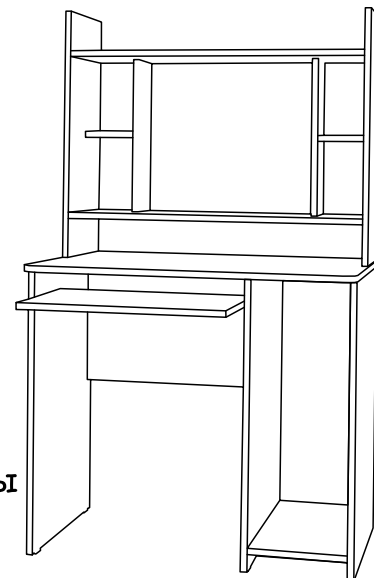

СК-4

* Обращаем Ваше внимание, что настройка цветопередачи монитора может незначительно исказить реальный цвет представленной продукции!
При оформлении заказа ориентируйтесь на образец, представленный в салонах продаж.