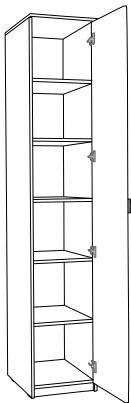

Шкаф для гостиной «Олимп 2»

Габаритные размеры

Ширина - 750 мм;

Высота - 2 160 мм;

Глубина - 500 мм

* Обращаем Ваше внимание, что настройка цветопередачи монитора может незначительно исказить реальный цвет представленной продукции!
При оформлении заказа ориентируйтесь на образец, представленный в салонах продаж.

Габаритные размеры

Ширина - 1 840 мм;

Высота - 1 365 мм;

Глубина - 1 140 мм

ЛДСП: Карамель/ МДФ (по желанию заказчика)

Рисунок для фрезеровки на фасадах вы можете предложить свой.

Мебель для детской «Кроха»

Габаритные размеры модулей для детской

Шкаф для одежды
ШО-2
(2150*800*500)

ШО-2я Шкаф для
одежды 2 ящика
(2150*800*500)

ШОУ-3м Шкаф для
одежды угловой
(2150*850*500)

ШО-2 Шкаф
2 дверки
(2150*400*500)

ШО-2(400) Шкаф
(2150*400*500)

СТЖ-1 Стеллаж
угловой
(2150*300*500)

СТЖ-2 Стеллаж
для книг
(2150*400*500)

Стол письменный
(750*1300*500)

Полка (1300)
(500*1300*300)

Полка (2000)
(500*2045*300)

Тахта 2 ящика
(625*2045*940)

* Модульная система для детской, мебельная фабрика «Пик Мебель»