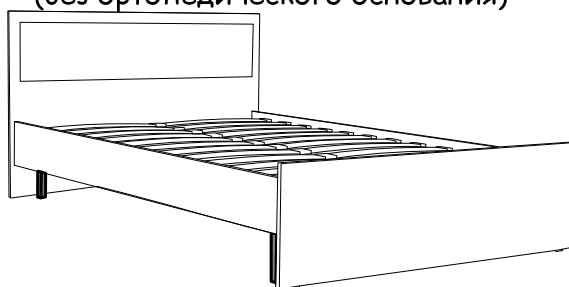

Шкаф ШО-2я
(2 150 x 800 x 500)

* Обращаем Ваше внимание, что настройка цветопередачи монитора может незначительно искажать реальный цвет представленной продукции!
При оформлении заказа ориентируйтесь на образец, представленный в салонах продаж.