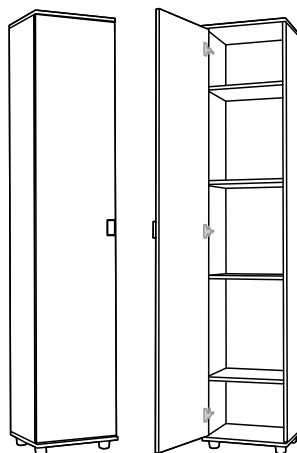

Прихожая ПР-3

(2 000 x 1 350 x 320)

Внутреннее наполнение

- открытые полки
- закрытые полки
- полки для обуви
- выдвигающая штанга для плечиков
- ящик для мелочей
- крючки для одежды
- укомплектована зеркалом

**Шкаф угловой
для прихожей
ШуПР-3(400)**
(2 000 x 660 x 320)

**Шкаф для прихожей
ШПР-3(600)**
(2 000 x 600 x 320)

**Пенал для прихожей
ПР-3(400)**
(2 000 x 400 x 320)

**Стеллаж угловой
к прихожей СуПР-3**
(2 000 x 320 x 320)