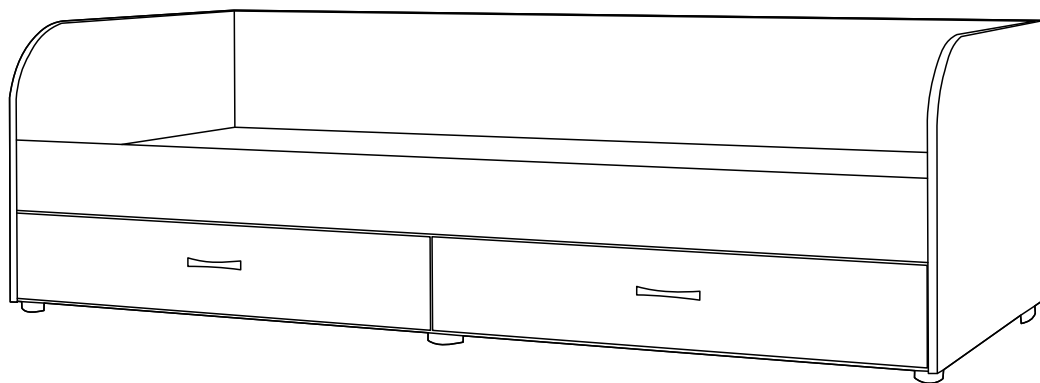

Тахта 2 ящика
(без ортопедического основания
и матраса)

Габаритные размеры

Длина - 2 045 мм;
Высота - 625 мм;
Глубина - 940 мм