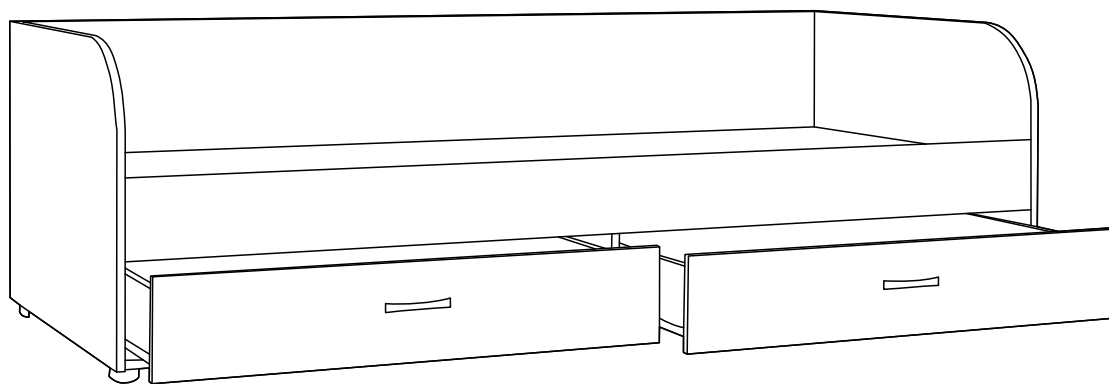

- может быть укомплектована матрасом;
- фасады могут быть цветными

* Обращаем Ваше внимание, что настройка цветопередачи монитора может незначительно исказить реальный цвет представленной продукции!
При оформлении заказа ориентируйтесь на образец, представленный в салонах продаж.