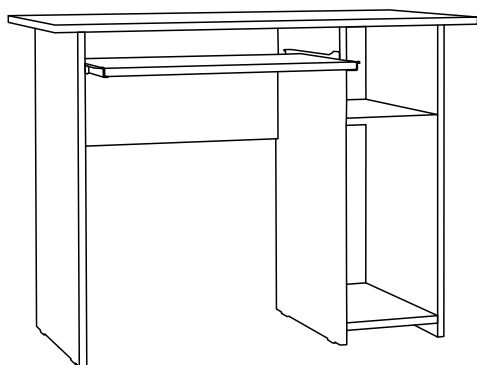

Мебельная фабрика ПИК Мебель

г. Каменск-Уральский

Стол компьютерный СК-2

Стол компьютерный СК-3

Стол компьютерный СК-4

СК-2

Габаритные размеры

Ширина - 1 000 мм;

- выкатная полка для клавиатуры
- стойка для дисков
- полка для системного блока
- открытые полки

Габаритные размеры

Ширина - 850 мм;

Высота - 1 430 мм;

Глубина - 650 мм

Внутреннее наполнение

- выкатная полка для клавиатуры
- полка для системного блока
- открытые полки