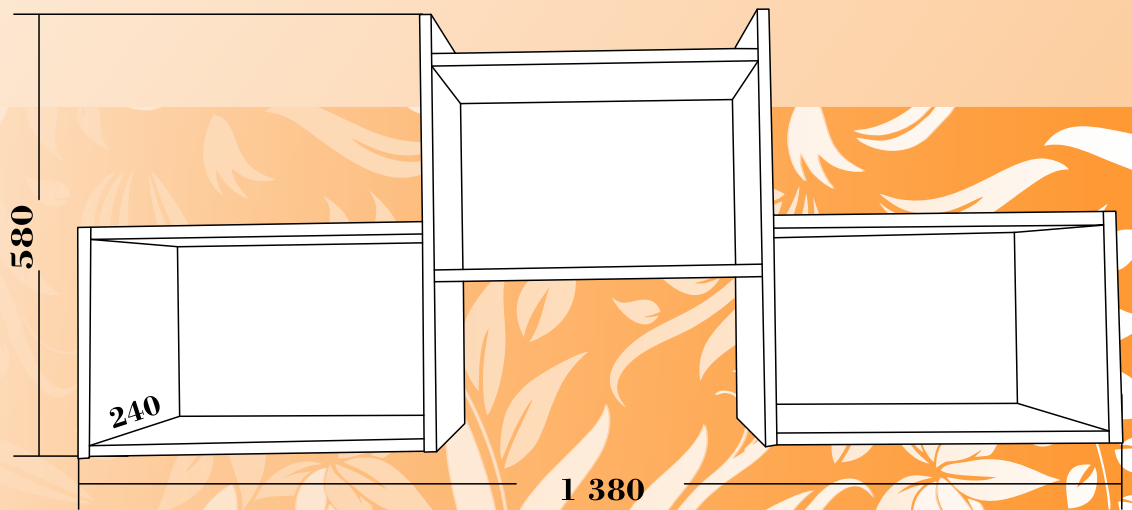

Мебельная фабрика ПИК Мебель

г. Каменск-Уральский

Полка для книг П-1

Габаритные размеры

Длина - 1 380 мм;

Высота - 580 мм;

Глубина - 240 мм

Бук
«Бавария»