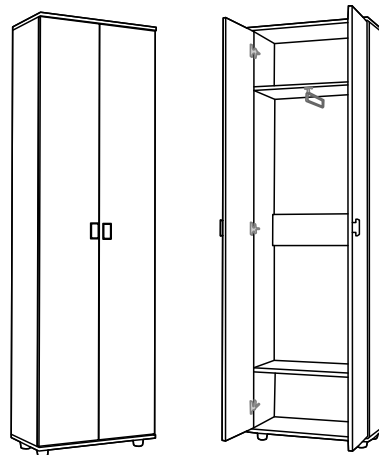

**Шкаф для прихожей
ШПР-3(600)**
(2 000 x 600 x 320)