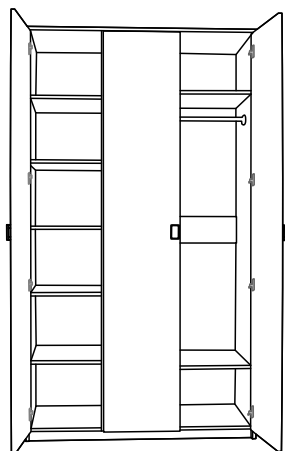

Шкаф ШО-1
(2 150 x 1 200 x 500)