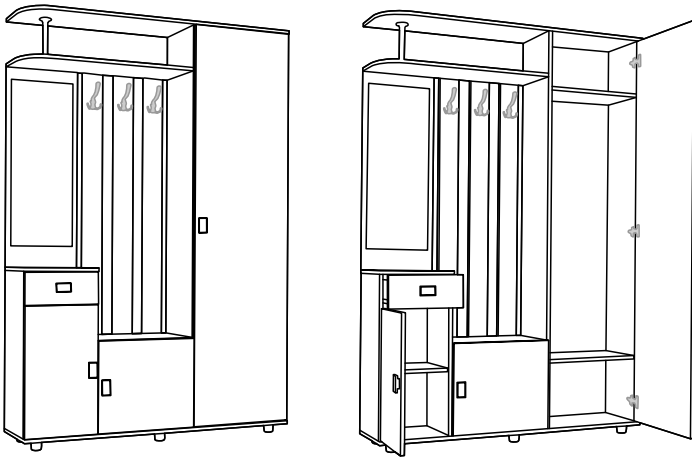

Прихожая ПР-3

(2 000 x 1 350 x 320)

Внутреннее наполнение

- открытые полки
- закрытые полки
- полки для обуви
- выдвигающая штанга для плечиков
- ящик для мелочей
- крючки для одежды
- укомплектована зеркалом

**Шкаф угловой
для прихожей
ШуПР-3(400)**
(2 000 x 660 x 320)