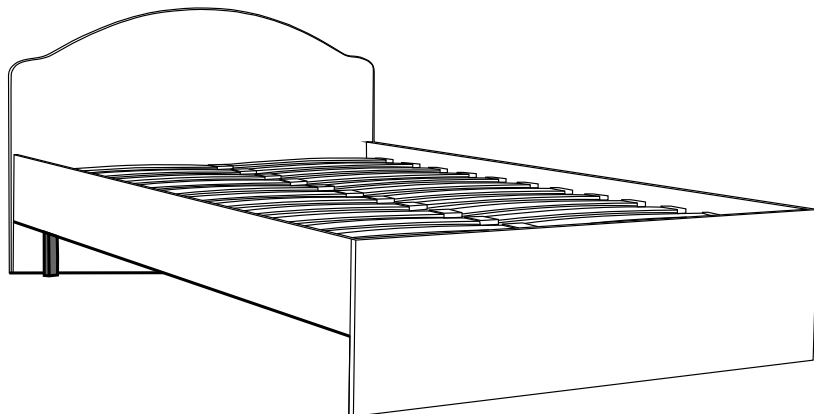

Ширина кроватей: 950; 1250; 1450; 1650
(без ортопедического основания и матраса)

может быть укомплектована
ортопедическим основанием;
матрасом;
прикроватными тумбами

Габаритные размеры

Длина - 2 035 мм;
Высота - 900 мм