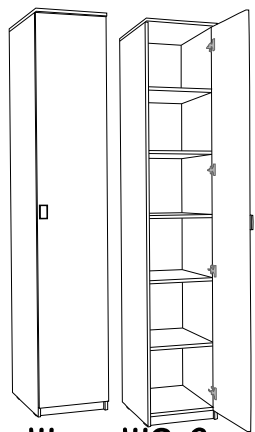

Габаритные размеры модулей

Шкаф ШО-1
(2 150 x 1 200 x 500)

**Стеллаж угловой
СТЖ-1**
(2 150 x 300 x 500)

**Шкаф угловой
ШОУ-3м**
(2 150 x 850 x 500)

Шкаф ШО-2
(2 150 x 800 x 500)

**Шкаф угловой
ШОУ-3**
(2 150 x 1 060 x 500)