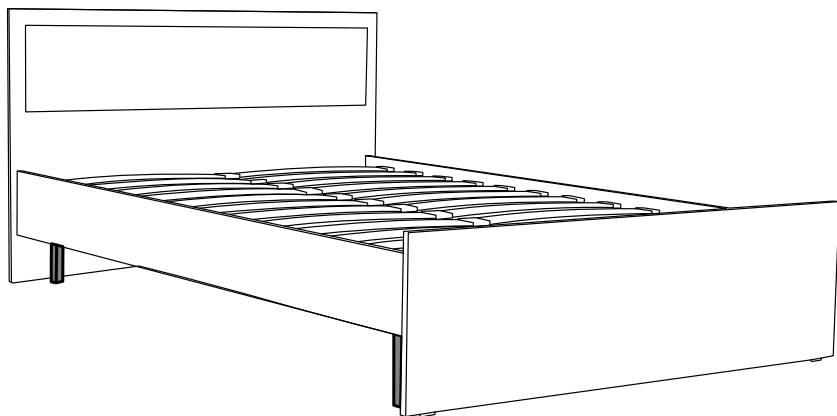

Габаритные размеры

Ширина - 450 мм;
Высота - 480 мм;
Глубина - 400 мм

Ширина кроватей: 980; 1280; 1480; 1680
(без ортопедического основания и матраса)

может быть укомплектована
ортопедическим основанием;
матрасом;
прикроватными тумбами