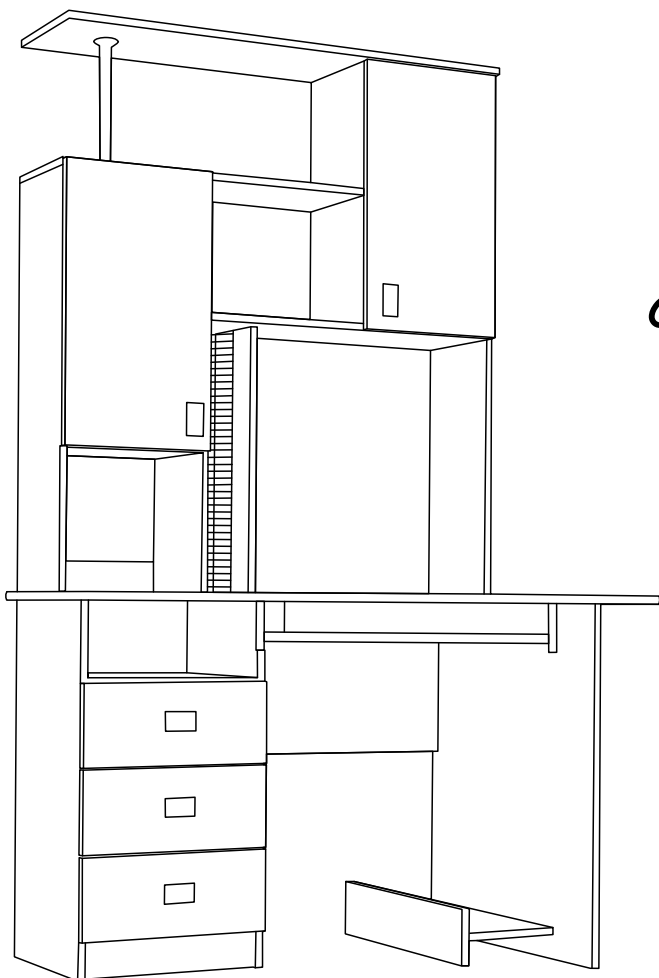

СК-5

Габаритные размеры

Ширина - 1 110 мм;

Высота - 1 420 мм;

Глубина - 900 мм

Внутреннее наполнение

- выкатная полка для клавиатуры
- стойка для дисков
- полка для системного блока
- открытые полки
- 3 выкатных ящика

СК-6

Габаритные размеры

Ширина - 1 110 мм;

Высота - 2 035 мм;

Глубина - 900 мм

Внутреннее наполнение

- выкатная полка для клавиатуры
- стойка для дисков
- полка для системного блока
- закрытые и открытые полки
- 3 выкатных ящика