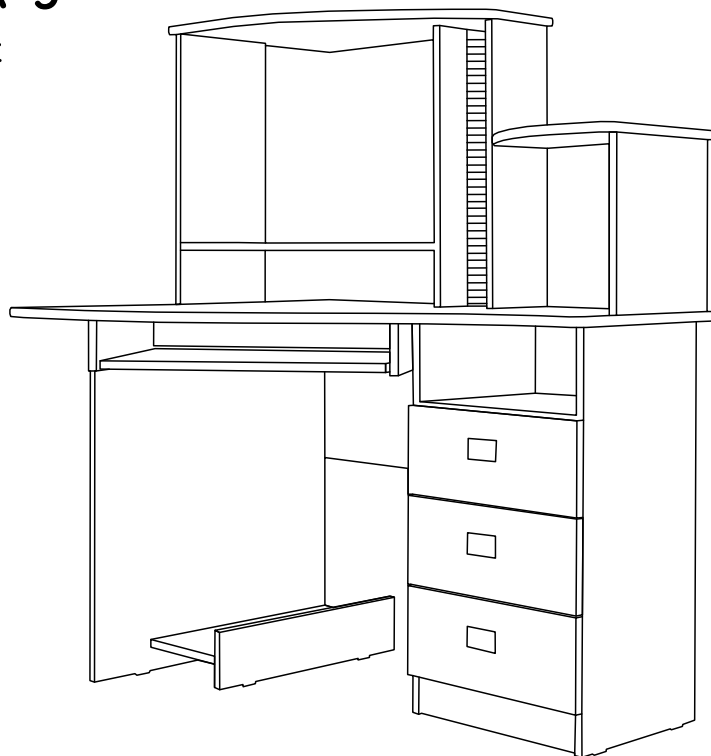

СК-5

Габаритные размеры

Ширина - 1 110 мм;

Высота - 1 420 мм;

Глубина - 900 мм

Внутреннее наполнение

- выкатная полка для клавиатуры
- стойка для дисков
- полка для системного блока
- открытые полки
- 3 выкатных ящика

СК-6

Габаритные размеры

Ширина - 1 110 мм;

Высота - 2 035 мм;

Глубина - 900 мм

Внутреннее наполнение

- выкатная полка для клавиатуры
- стойка для дисков
- полка для системного блока
- закрытые и открытые полки
- 3 выкатных ящика