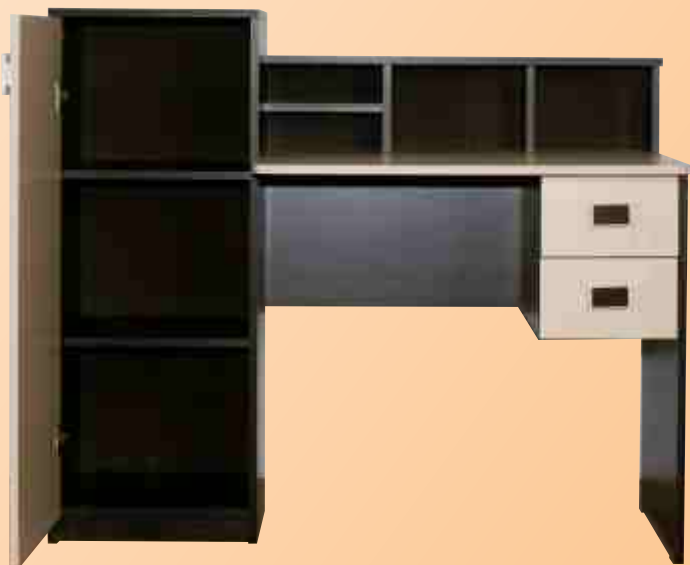

Стол письменный СП-1

Габаритные размеры

Ширина - 1 200 мм;

Высота - 1 020 мм;

Глубина - 570 мм

Внутреннее наполнение

- открытые и закрытые полки
- 2 выдвижных ящика

Бук
«Бавария»