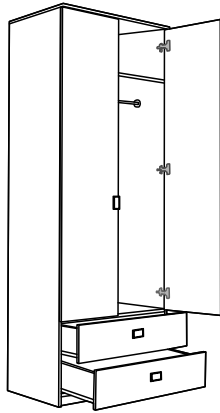

ШО-2я Шкаф для
одежды 2 ящика
(2150*800*500)