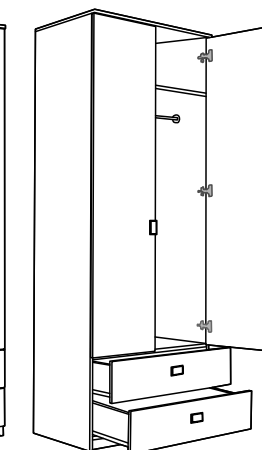

Шкаф ШО-2я
(2 150 x 800 x 500)

* Обращаем Ваше внимание, что настройка цветопередачи монитора может незначительно искажать реальный цвет представленной продукции!
При оформлении заказа ориентируйтесь на образец, представленный в салонах продаж.