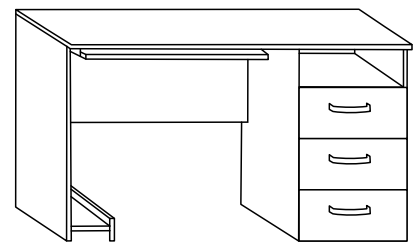

Стол письменный
(750*1300*500)