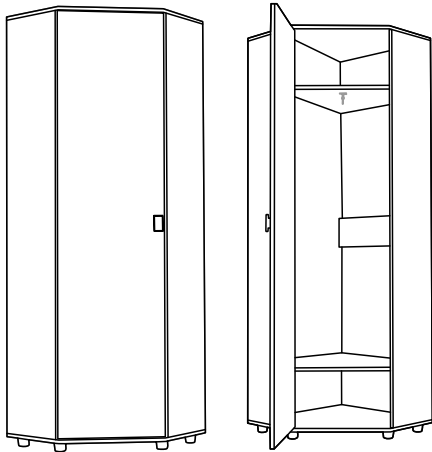

Прихожая ПР-3

(2 000 x 1 350 x 320)

Внутреннее наполнение

- открытые полки
- закрытые полки
- полки для обуви
- выдвигающая штанга для плечиков
- ящик для мелочей
- крючки для одежды
- укомплектована зеркалом