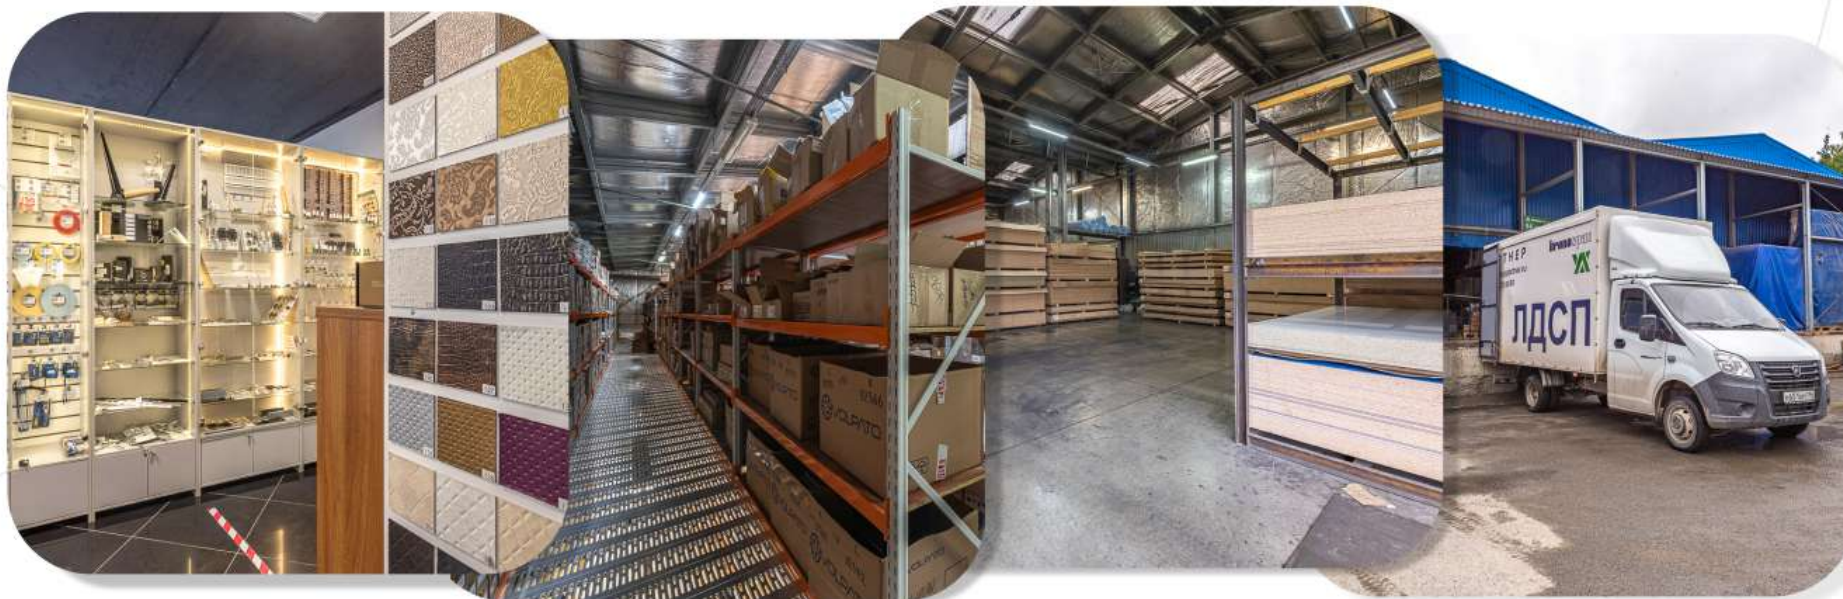

The background features several abstract blue shapes and wavy lines. A large blue shape is on the left, and another is at the top center. A wavy line runs across the middle, and another is at the bottom right. The overall design is clean and modern.

СЕЗАМ

фабрика мебели

ГК «Группа Партнер»

ГК «ГРУППА ПАРТНЕР» — КРУПНЕЙШИЙ В РОССИИ ПОСТАВЩИК МАТЕРИАЛОВ И ФУРНИТУРЫ ДЛЯ ПРОИЗВОДСТВА МЕБЕЛИ

17 000

наименований
товаров в наличии
и под заказ

10 000

общая площадь
складских
помещений

1 000

площадь
производствен-
ных цехов

Складские программы
для бесперебойной
работы мебельного
производства

Собственный автотран-
спорт для доставки
товаров и готовой
продукции до двери

ПРЯМЫЕ ПОСТАВКИ —

НИЗКИЕ ЦЕНЫ, ГАРАНТИРУЕМ СРОКИ,
НЕСЕМ ФИНАНСОВУЮ ОТВЕТСТВЕННОСТЬ

- ▲ ЛДСП, листовые материалы (столешницы, панели и мебельные щиты от ведущих производителей Кроншпан и Увадрев-Холдинг)
- ▲ Кромка ПВХ и АБС (более 250 цветов, все размеры в наличии)
- ▲ Крепежная фурнитура
- ▲ Мебельные опоры
- ▲ Петли, подъемные и откидные механизмы
- ▲ Профиль и комплектующие для производства шкафов-купе
- ▲ Расходные материалы
- ▲ Искусственный камень, декоры (профессиональная обработка камня)
- ▲ Экспертный подбор сложных технических решений Hettich, Rehau, Boyard, Brass, Kessebohmer, Sezam