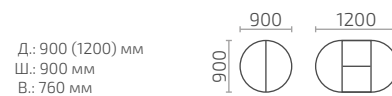

Ларго 2

Ларго М

Альт К 900

Альт К 1100

Мартеле К 900

Мартеле К 1100

Мартеле К 950

Д.: 950 (1300) мм
Ш.: 950 мм
В.: 760 мм

Мартеле 2 вкладыша

Д.: 1300 (1700,2100) мм
Ш.: 1000 мм
В.: 760 мм

Мартеле 3 вкладыша

Д.: 1300 (1630, 1960, 2290) мм
Ш.: 1000 мм
В.: 760 мм

ножка 1 ножка 2 ножка 3 ножка 4 ножка 5

Любой стол серии Мартеле по желанию заказчика, может быть укомплектован 1 из 5 ножек.