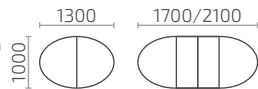

Ларго 2

Ларго М

Альт К 900

Альт К 1100

Мартеле К 900

Мартеле К 1100

Мартеле К 950

Д.: 950 (1300) мм
Ш.: 950 мм
В.: 760 мм

Мартеле 2 вкладыша

Д.: 1300 (1700,2100) мм
Ш.: 1000 мм
В.: 760 мм

Мартеле 3 вкладыша

Д.: 1300 (1630, 1960, 2290) мм
Ш.: 1000 мм
В.: 760 мм

ножка 1 ножка 2 ножка 3 ножка 4 ножка 5

Любой стол серии Мартеле по желанию заказчика, может быть укомплектован 1 из 5 ножек.