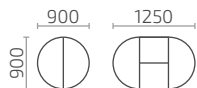

Ларго 2

Ларго М

Альт К 900

Альт К 1100

Мартеле К 900

Мартеле К 1100

Мартеле К 950

Д.: 950 (1300) мм
Ш.: 950 мм
В.: 760 мм

Мартеле 2 вкладыша

Д.: 1300 (1700,2100) мм
Ш.: 1000 мм
В.: 760 мм

Мартеле 3 вкладыша

Д.: 1300 (1630, 1960, 2290) мм
Ш.: 1000 мм
В.: 760 мм

ножка 1 ножка 2 ножка 3 ножка 4 ножка 5

Любой стол серии Мартеле по желанию заказчика, может быть укомплектован 1 из 5 ножек.

Мартеле О 1200

Д.: 1200 (1500) мм
Ш.: 800 мм
В.: 760 мм

Мартеле 0

Мартеле 0 1500 ДУБ

Мартеле П 1200

Ильинта
мебель

Столы с камнем

Форте К 900 с камнем

Д.: 900 (1250) мм
Ш.: 900 мм
В.: 760 мм

Форте К 1100 с камнем

Д.: 1100 (1400) мм
Ш.: 1100 мм
В.: 760 мм

Форте МО с камнем

Д.: 1050 (1350) мм
Ш.: 700 мм
В.: 760 мм

Форте МП с камнем

Д.: 850 (1150) мм
Ш.: 600 мм
В.: 760 мм