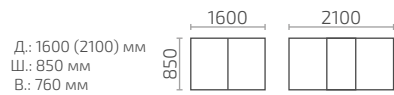

Пассаж 5600

Д.: 5600 (6400, 7200, 8000) мм
Ш.: 1200 мм
В.: 770 мм

Ливита
мебель

Столы серии Альт, Меццо, Мартеле, Ларго

Классические столы любых форм и размеров
на четырех ножках.

Меццо 1 вкладыш

Меццо 2 вкладыша

Ларго 2

Ларго М

Альт К 900

Альт К 1100

Мартеле К 900

Мартеле К 1100

Мартеле К 950

Д.: 950 (1300) мм
Ш.: 950 мм
В.: 760 мм