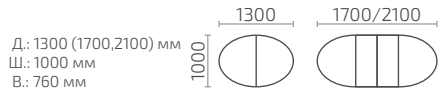

Д.: 900 (1250) мм
Ш.: 900 мм
В.: 760 мм

Форте К 1100 с камнем

Д.: 1100 (1400) мм
Ш.: 1100 мм
В.: 760 мм

Форте МО с камнем

Д.: 1050 (1350) мм
Ш.: 700 мм
В.: 760 мм

Форте МП с камнем

Д.: 850 (1150) мм
Ш.: 600 мм
В.: 760 мм

Гамма с камнем

Д.: 1160 (1560) мм
Ш.: 700 мм
В.: 760 мм

Кварта с камнем

Ларго 2 с камнем

Ларго М с камнем

Мартеле К 900 в камне

Мартеле К 1100 в камне

Мартеле 2 вкладыша в камне