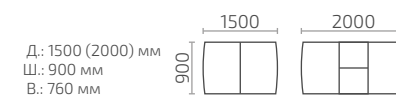

Кварта 1500

Кварта П

Кварта П 1400

Кварта П 1500

Пассаж 1600

Пассаж 1600 премиум с декором

Пассаж П 1600

Д.: 1600 (2000, 2400) мм
Ш.: 1000 мм
В.: 770 мм