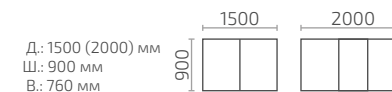

Рондо К 900 (у данной модели будет прямая кромка и дуга)

Рондо К 1000

Рондо К 1100

Стокгольм 1200

Стокгольм 1300

Стокгольм 1400

Стокгольм 1500

Стокгольм 1600

Джаз 1300

Джаз 1400

Джаз 1500

Джаз 1600

Арко К 1000

Арко К 1100

Д.: 1000 (1300) мм
Ш.: 1000 мм
В.: 760 мм

Д.: 1100 (1400) мм
Ш.: 1100 мм
В.: 760 мм