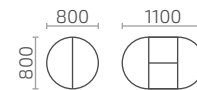

Джаз 1300

Джаз 1400

Джаз 1500

Джаз 1600

Арко К 1000

Арко К 1100

Д.: 1000 (1300) мм
Ш.: 1000 мм
В.: 760 мм

Д.: 1100 (1400) мм
Ш.: 1100 мм
В.: 760 мм

Арко КВ 1100

Д.: 1100 (1400) мм
Ш.: 1100 мм
В.: 760 мм

Арко 1200

Д.: 1200 (1500) мм
Ш.: 850 мм
В.: 760 мм

Арко 1400

Арко 1500

Граве М

Граве

Граве Б

Граве 1600

Фагот

Фиеро М

Фиеро

Ливита
мебель

Столы серии Форте, Форте премиум

Классические столы любых форм и размеров
на одной стойке от 700 мм до 1500 мм.

Форте К 750

Д.: 750 (1050) мм
Ш.: 750 мм
В.: 760 мм

Форте К 800

Д.: 800 (1100) мм
Ш.: 800 мм
В.: 760 мм

Форте К 800 премиум с декором

Д.: 800 (1100) мм
Ш.: 800 мм
В.: 760 мм

Форте К 900

Д.: 900 (1200) мм
Ш.: 900 мм
В.: 760 мм