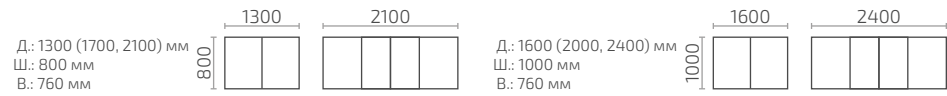

Граве Б

Граве 1600