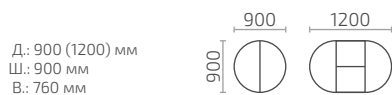

Рондо К 1000