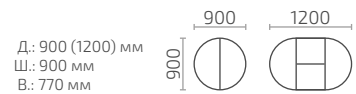

Ларго 2

Ларго М

Альт К 900

Альт К 1100

Мартеле К 900

Мартеле К 1100

Мартеле К 950

Д.: 950 (1300) мм
Ш.: 950 мм
В.: 760 мм

Мартеле 2 вкладыша

Д.: 1300 (1700,2100) мм
Ш.: 1000 мм
В.: 760 мм

Мартеле 3 вкладыша

Д.: 1300 (1630, 1960, 2290) мм
Ш.: 1000 мм
В.: 760 мм

ножка 1 ножка 2 ножка 3 ножка 4 ножка 5

Любой стол серии Мартеле по желанию заказчика, может быть укомплектован 1 из 5 ножек.