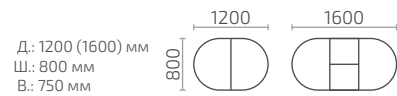

Джаз 1300

Джаз 1400

Джаз 1500

Джаз 1600

Арко К 1000

Арко К 1100

Д.: 1000 (1300) мм
Ш.: 1000 мм
В.: 760 мм

Д.: 1100 (1400) мм
Ш.: 1100 мм
В.: 760 мм

Арко КВ 1100

Д.: 1100 (1400) мм
Ш.: 1100 мм
В.: 760 мм

Арко 1200

Д.: 1200 (1500) мм
Ш.: 850 мм
В.: 760 мм

Арко 1400

Арко 1500

Граве М

Граве

Граве Б

Граве 1600

Фагот

Фиеро М

Фиеро

Ливита
мебель

Столы серии Форте, Форте премиум

Классические столы любых форм и размеров
на одной стойке от 700 мм до 1500 мм.

Форте К 750

Д.: 750 (1050) мм
Ш.: 750 мм
В.: 760 мм

Форте К 800

Д.: 800 (1100) мм
Ш.: 800 мм
В.: 760 мм

Форте К 800 премиум с декором

Д.: 800 (1100) мм
Ш.: 800 мм
В.: 760 мм

Форте К 900

Д.: 900 (1200) мм
Ш.: 900 мм
В.: 760 мм