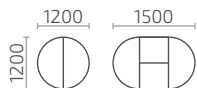

Форте К 750

Д.: 750 (1050) мм
Ш.: 750 мм
В.: 760 мм

Форте К 800

Д.: 800 (1100) мм
Ш.: 800 мм
В.: 760 мм

Форте К 800 премиум с декором

Д.: 800 (1100) мм
Ш.: 800 мм
В.: 760 мм

Форте К 900

Д.: 900 (1200) мм
Ш.: 900 мм
В.: 760 мм

Форте К 900 премиум с декором

Д.: 900 (1200) мм
Ш.: 900 мм
В.: 760 мм

Любой стол серии «Форте» может быть выполнен как с обычным подстольем, так и с подстольем «Премиум» по выбору заказчика.

Форте К 1100

Д.: 1100 (1400) мм
Ш.: 1100 мм
В.: 760 мм

Форте К 1100 с Менажницей

Д.: 1100 (1400) мм
Ш.: 1100 мм
В.: 760 мм

Форте К 1100 премиум

Д.: 1100 (1400) мм
Ш.: 1100 мм
В.: 760 мм

Менажница

«Менажница К400» - \varnothing 400 мм
«Менажница К500» - \varnothing 500 мм
«Менажница К600» - \varnothing 600 мм

Форте К 1200

Д.: 1200 (1500) мм
Ш.: 1200 мм
В.: 760 мм

Форте К 1300

Д.: 1300 мм
Ш.: 1300 мм
В.: 770 мм

Форте К 1500

Д.: 1500 мм
Ш.: 1500 мм
В.: 770 мм

Форте ОВ

Д.: 1050 (1345) мм
Ш.: 735 мм
В.: 760 мм