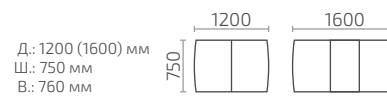

Гамма П 1100 (комбинированный)