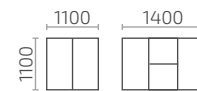

Рондо К 900 (у данной модели будет прямая кромка и дуга)

Рондо К 1000

Рондо К 1100

Стокгольм 1200

Стокгольм 1300

Стокгольм 1400

Стокгольм 1500

Стокгольм 1600

Джаз 1300

Джаз 1400

Джаз 1500

Джаз 1600

Арко К 1000

Арко К 1100

Д.: 1000 (1300) мм
Ш.: 1000 мм
В.: 760 мм

Д.: 1100 (1400) мм
Ш.: 1100 мм
В.: 760 мм

Арко КВ 1100

Д.: 1100 (1400) мм
Ш.: 1100 мм
В.: 760 мм

Арко 1200

Д.: 1200 (1500) мм
Ш.: 850 мм
В.: 760 мм

Арко 1400

Арко 1500

Граве М

Граве

Форте К 750

Д.: 750 (1050) мм
Ш.: 750 мм
В.: 760 мм

Форте К 800

Д.: 800 (1100) мм
Ш.: 800 мм
В.: 760 мм

Форте К 800 премиум с декором

Д.: 800 (1100) мм
Ш.: 800 мм
В.: 760 мм

Форте К 900

Д.: 900 (1200) мм
Ш.: 900 мм
В.: 760 мм