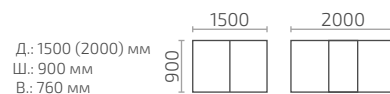

Рондо К 900 (у данной модели будет прямая кромка и дуга)

Рондо К 1000

Рондо К 1100

Стокгольм 1200

Стокгольм 1300

Стокгольм 1400

Стокгольм 1500

Стокгольм 1600

Джаз 1300

Джаз 1400

Джаз 1500

Джаз 1600

Арко К 1000

Арко К 1100

Д.: 1000 (1300) мм
Ш.: 1000 мм
В.: 760 мм

Д.: 1100 (1400) мм
Ш.: 1100 мм
В.: 760 мм