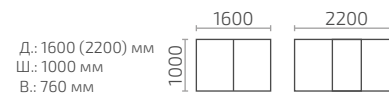

Рондо К 900 (у данной модели будет прямая кромка и дуга)

Рондо К 1000

Рондо К 1100

Стокгольм 1200

Стокгольм 1300

Стокгольм 1400

Стокгольм 1500

Стокгольм 1600

Джаз 1300

Джаз 1400

Джаз 1500

Джаз 1600

Арко К 1000

Арко К 1100

Д.: 1000 (1300) мм
Ш.: 1000 мм
В.: 760 мм

Д.: 1100 (1400) мм
Ш.: 1100 мм
В.: 760 мм