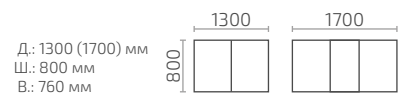

Рондо К 900 (у данной модели будет прямая кромка и дуга)

Рондо К 1000

Рондо К 1100

Стокгольм 1200

Стокгольм 1300

Стокгольм 1400

Стокгольм 1500

Стокгольм 1600

Джаз 1300

Джаз 1400

Джаз 1500

Джаз 1600

Арко К 1000

Арко К 1100

Д.: 1000 (1300) мм
Ш.: 1000 мм
В.: 760 мм

Д.: 1100 (1400) мм
Ш.: 1100 мм
В.: 760 мм