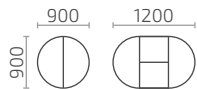

Д.: 900 (1200) мм
Ш.: 900 мм
В.: 760 мм