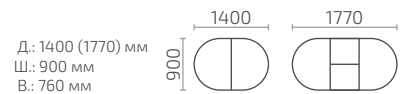

Фиеро с камнем