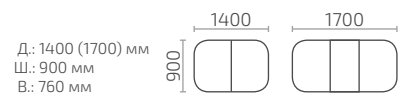

Джаз 1300

Джаз 1400

Джаз 1500

Джаз 1600

Арко К 1000

Арко К 1100

Д.: 1000 (1300) мм
Ш.: 1000 мм
В.: 760 мм

Д.: 1100 (1400) мм
Ш.: 1100 мм
В.: 760 мм

Арко КВ 1100

Д.: 1100 (1400) мм
Ш.: 1100 мм
В.: 760 мм

Арко 1200

Д.: 1200 (1500) мм
Ш.: 850 мм
В.: 760 мм

Арко 1400

Арко 1500

Граве М

Граве

Граве Б

Граве 1600

Фагот

Фиеро М

Фиеро

Ливита
мебель

Столы серии Форте, Форте премиум

Классические столы любых форм и размеров
на одной стойке от 700 мм до 1500 мм.

Форте К 750

Д.: 750 (1050) мм
Ш.: 750 мм
В.: 760 мм

Форте К 800

Д.: 800 (1100) мм
Ш.: 800 мм
В.: 760 мм

Форте К 800 премиум с декором

Д.: 800 (1100) мм
Ш.: 800 мм
В.: 760 мм

Форте К 900

Д.: 900 (1200) мм
Ш.: 900 мм
В.: 760 мм