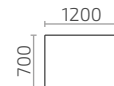

Д.: 900 (1250) мм
Ш.: 900 мм
В.: 760 мм

Форте К 1100 с камнем

Д.: 1100 (1400) мм
Ш.: 1100 мм
В.: 760 мм

Форте МО с камнем

Д.: 1050 (1350) мм
Ш.: 700 мм
В.: 760 мм

Форте МП с камнем

Д.: 850 (1150) мм
Ш.: 600 мм
В.: 760 мм

Брио 1200x700

Д.: 1200 мм
Ш.: 700 мм
В.: 500 мм

Брио 1000x600

Д.: 1000 мм
Ш.: 600 мм
В.: 500 мм

Диез 1200x700

Д.: 1200 мм
Ш.: 700 мм
В.: 500 мм

Брио 700x700

Д.: 700 мм
Ш.: 700 мм
В.: 500 мм

Диез 700x700

Д.: 700 мм
Ш.: 700 мм
В.: 500 мм

Диез К 700

Д.: 700 мм
Ш.: 700 мм
В.: 500 мм

Буффо

Д.: 900 мм
Ш.: 420 мм
В.: 780 мм

Мартеле Кофейный

Д.: 600 мм
Ш.: 480 мм
В.: 770 мм