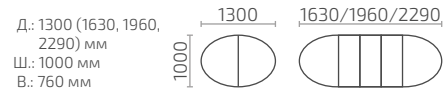

Мартеле 3 вкладыша в камне