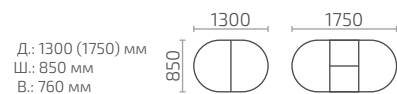

Кварта с камнем