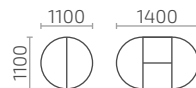

Ларго 2

Ларго М

Альт К 900

Альт К 1100

Мартеле К 900

Мартеле К 1100

Мартеле К 950

Д.: 950 (1300) мм
Ш.: 950 мм
В.: 760 мм

Мартеле 2 вкладыша

Д.: 1300 (1700,2100) мм
Ш.: 1000 мм
В.: 760 мм

Мартеле 3 вкладыша

Д.: 1300 (1630, 1960, 2290) мм
Ш.: 1000 мм
В.: 760 мм

ножка 1 ножка 2 ножка 3 ножка 4 ножка 5

Любой стол серии Мартеле по желанию заказчика, может быть укомплектован 1 из 5 ножек.

Мартеле О 1200

Д.: 1200 (1500) мм
Ш.: 800 мм
В.: 760 мм

Мартеле 0

Мартеле 0 1500 ДУБ

Мартеле П 1200

Ильинта
мебель

Столы с камнем

Форте К 900 с камнем

Д.: 900 (1250) мм
Ш.: 900 мм
В.: 760 мм

Форте К 1100 с камнем

Д.: 1100 (1400) мм
Ш.: 1100 мм
В.: 760 мм

Форте МО с камнем

Д.: 1050 (1350) мм
Ш.: 700 мм
В.: 760 мм

Форте МП с камнем

Д.: 850 (1150) мм
Ш.: 600 мм
В.: 760 мм