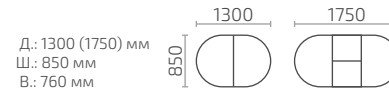

Кварта Б (комбинированный)