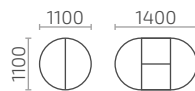

Рондо К 900 (у данной модели будет прямая кромка и дуга)

Рондо К 1000

Рондо К 1100

Стокгольм 1200

Стокгольм 1300

Стокгольм 1400

Стокгольм 1500

Стокгольм 1600

Джаз 1300

Джаз 1400

Джаз 1500

Джаз 1600

Арко К 1000

Арко К 1100

Д.: 1000 (1300) мм
Ш.: 1000 мм
В.: 760 мм

Д.: 1100 (1400) мм
Ш.: 1100 мм
В.: 760 мм

Арко КВ 1100

Д.: 1100 (1400) мм
Ш.: 1100 мм
В.: 760 мм

Арко 1200

Д.: 1200 (1500) мм
Ш.: 850 мм
В.: 760 мм

Арко 1400

Арко 1500

Граве М

Граве

Форте К 750

Д.: 750 (1050) мм
Ш.: 750 мм
В.: 760 мм

Форте К 800

Д.: 800 (1100) мм
Ш.: 800 мм
В.: 760 мм

Форте К 800 премиум с декором

Д.: 800 (1100) мм
Ш.: 800 мм
В.: 760 мм

Форте К 900

Д.: 900 (1200) мм
Ш.: 900 мм
В.: 760 мм