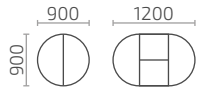

Арко КВ 1100

Д.: 1100 (1400) мм
Ш.: 1100 мм
В.: 760 мм

Арко 1200

Д.: 1200 (1500) мм
Ш.: 850 мм
В.: 760 мм

Арко 1400

Арко 1500

Граве М

Граве

Граве Б

Граве 1600

Фагот

Фиеро М

Фиеро

Ливита
мебель

Столы серии Форте, Форте премиум

Классические столы любых форм и размеров
на одной стойке от 700 мм до 1500 мм.

Форте К 750

Д.: 750 (1050) мм
Ш.: 750 мм
В.: 760 мм

Форте К 800

Д.: 800 (1100) мм
Ш.: 800 мм
В.: 760 мм

Форте К 800 премиум с декором

Д.: 800 (1100) мм
Ш.: 800 мм
В.: 760 мм

Форте К 900

Д.: 900 (1200) мм
Ш.: 900 мм
В.: 760 мм

Д.: 1100 (1400) мм
Ш.: 1100 мм
В.: 760 мм

Форте К 1100 с Менажницей

Д.: 1100 (1400) мм
Ш.: 1100 мм
В.: 760 мм

Форте К 1100 премиум

Д.: 1100 (1400) мм
Ш.: 1100 мм
В.: 760 мм

Менажница

«Менажница К400» - \varnothing 400 мм
«Менажница К500» - \varnothing 500 мм
«Менажница К600» - \varnothing 600 мм