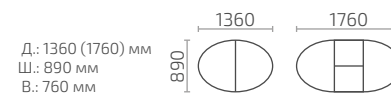

Д.: 900 (1250) мм
Ш.: 900 мм
В.: 760 мм

Форте К 1100 с камнем

Д.: 1100 (1400) мм
Ш.: 1100 мм
В.: 760 мм

Форте МО с камнем

Д.: 1050 (1350) мм
Ш.: 700 мм
В.: 760 мм

Форте МП с камнем

Д.: 850 (1150) мм
Ш.: 600 мм
В.: 760 мм

Гамма с камнем

Д.: 1160 (1560) мм
Ш.: 700 мм
В.: 760 мм

Кварта с камнем

Ларго 2 с камнем

Ларго М с камнем

Мартеле К 900 в камне

Мартеле К 1100 в камне

Мартеле 2 вкладыша в камне