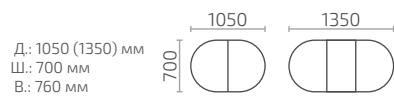

Форте К 750

Д.: 750 (1050) мм
Ш.: 750 мм
В.: 760 мм

Форте К 800

Д.: 800 (1100) мм
Ш.: 800 мм
В.: 760 мм

Форте К 800 премиум с декором

Д.: 800 (1100) мм
Ш.: 800 мм
В.: 760 мм

Форте К 900

Д.: 900 (1200) мм
Ш.: 900 мм
В.: 760 мм

Д.: 1100 (1400) мм
Ш.: 1100 мм
В.: 760 мм

Форте К 1100 с Менажницей

Д.: 1100 (1400) мм
Ш.: 1100 мм
В.: 760 мм

Форте К 1100 премиум

Д.: 1100 (1400) мм
Ш.: 1100 мм
В.: 760 мм

Менажница

«Менажница К400» - \varnothing 400 мм
«Менажница К500» - \varnothing 500 мм
«Менажница К600» - \varnothing 600 мм

Форте К 1200

Д.: 1200 (1500) мм
Ш.: 1200 мм
В.: 760 мм

Форте К 1300

Д.: 1300 мм
Ш.: 1300 мм
В.: 770 мм

Форте К 1500

Д.: 1500 мм
Ш.: 1500 мм
В.: 770 мм

Форте ОВ

Д.: 1050 (1345) мм
Ш.: 735 мм
В.: 760 мм

Форте МО

Д.: 1050 (1350) мм
Ш.: 700 мм
В.: 760 мм

Форте МО (двухшпоновый)

Форте МП

Форте КВ

Ливита
мебель

Столы серии Гамма,
Дольче, Кварта, Кварта
премиум, Пассаж, Пассаж
премиум, Премьера

Классические столы любых форм и размеров
на двух стойках.