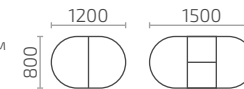

Ларго 2

Ларго М

Альт К 900

Альт К 1100

Мартеле К 900

Мартеле К 1100

Мартеле К 950

Д.: 950 (1300) мм
Ш.: 950 мм
В.: 760 мм

Мартеле 2 вкладыша

Д.: 1300 (1700,2100) мм
Ш.: 1000 мм
В.: 760 мм

Мартеле 3 вкладыша

Д.: 1300 (1630, 1960, 2290) мм
Ш.: 1000 мм
В.: 760 мм

ножка 1 ножка 2 ножка 3 ножка 4 ножка 5

Любой стол серии Мартеле по желанию заказчика, может быть укомплектован 1 из 5 ножек.

Мартеле О 1200

Д.: 1200 (1500) мм
Ш.: 800 мм
В.: 760 мм

Мартеле 0

Мартеле 0 1500 ДУБ

Мартеле П 1200

Ильинта
мебель

Столы с камнем

Форте К 900 с камнем

Д.: 900 (1250) мм
Ш.: 900 мм
В.: 760 мм

Форте К 1100 с камнем

Д.: 1100 (1400) мм
Ш.: 1100 мм
В.: 760 мм

Форте МО с камнем

Д.: 1050 (1350) мм
Ш.: 700 мм
В.: 760 мм

Форте МП с камнем

Д.: 850 (1150) мм
Ш.: 600 мм
В.: 760 мм