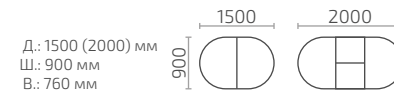

Мартеле 2 вкладыша

Д.: 1300 (1700,2100) мм
Ш.: 1000 мм
В.: 760 мм

Мартеле 3 вкладыша

Д.: 1300 (1630, 1960, 2290) мм
Ш.: 1000 мм
В.: 760 мм

ножка 1 ножка 2 ножка 3 ножка 4 ножка 5

Любой стол серии Мартеле по желанию заказчика, может быть укомплектован 1 из 5 ножек.

Мартеле О 1200

Д.: 1200 (1500) мм
Ш.: 800 мм
В.: 760 мм

Мартеле 0

Мартеле 0 1500 ДУБ

Мартеле П 1200

Ильинта
мебель

Столы с камнем

Форте К 900 с камнем

Д.: 900 (1250) мм
Ш.: 900 мм
В.: 760 мм

Форте К 1100 с камнем

Д.: 1100 (1400) мм
Ш.: 1100 мм
В.: 760 мм

Форте МО с камнем

Д.: 1050 (1350) мм
Ш.: 700 мм
В.: 760 мм

Форте МП с камнем

Д.: 850 (1150) мм
Ш.: 600 мм
В.: 760 мм