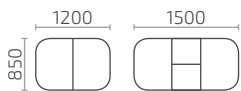

Рондо К 900 (у данной модели будет прямая кромка и дуга)

Рондо К 1000

Рондо К 1100

Стокгольм 1200

Стокгольм 1300

Стокгольм 1400

Стокгольм 1500

Стокгольм 1600

Джаз 1300

Джаз 1400

Джаз 1500

Джаз 1600

Арко К 1000

Арко К 1100

Д.: 1000 (1300) мм
Ш.: 1000 мм
В.: 760 мм

Д.: 1100 (1400) мм
Ш.: 1100 мм
В.: 760 мм

Арко КВ 1100

Д.: 1100 (1400) мм
Ш.: 1100 мм
В.: 760 мм

Арко 1200

Д.: 1200 (1500) мм
Ш.: 850 мм
В.: 760 мм

Арко 1400

Арко 1500

Граве М

Граве

Форте К 750

Д.: 750 (1050) мм
Ш.: 750 мм
В.: 760 мм

Форте К 800

Д.: 800 (1100) мм
Ш.: 800 мм
В.: 760 мм

Форте К 800 премиум с декором

Д.: 800 (1100) мм
Ш.: 800 мм
В.: 760 мм

Форте К 900

Д.: 900 (1200) мм
Ш.: 900 мм
В.: 760 мм