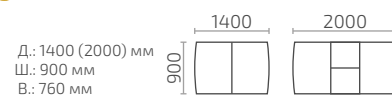

Кварта 1500

Кварта П

Кварта П 1400

Кварта П 1500

Пассаж 1600

Пассаж 1600 премиум с декором

Пассаж П 1600

Д.: 1600 (2000, 2400) мм
Ш.: 1000 мм
В.: 770 мм