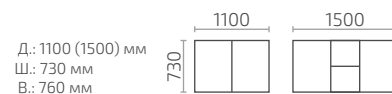

Джаз 1300

Джаз 1400

Джаз 1500

Джаз 1600

Арко К 1000

Арко К 1100

Д.: 1000 (1300) мм
Ш.: 1000 мм
В.: 760 мм

Д.: 1100 (1400) мм
Ш.: 1100 мм
В.: 760 мм

Арко КВ 1100

Д.: 1100 (1400) мм
Ш.: 1100 мм
В.: 760 мм

Арко 1200

Д.: 1200 (1500) мм
Ш.: 850 мм
В.: 760 мм

Арко 1400

Арко 1500

Граве М

Граве

Граве Б

Граве 1600

Фагот

Фиеро М

Фиеро

Ливита
мебель

Столы серии Форте, Форте премиум

Классические столы любых форм и размеров
на одной стойке от 700 мм до 1500 мм.