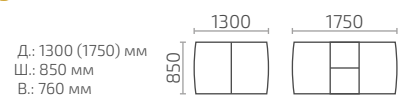

Кварта П 1400