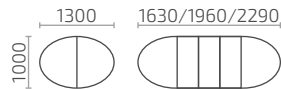

Ларго 2

Ларго М

Альт К 900

Альт К 1100

Мартеле К 900

Мартеле К 1100

Мартеле К 950

Д.: 950 (1300) мм
Ш.: 950 мм
В.: 760 мм

Мартеле 2 вкладыша

Д.: 1300 (1700,2100) мм
Ш.: 1000 мм
В.: 760 мм

Мартеле 3 вкладыша

Д.: 1300 (1630, 1960, 2290) мм
Ш.: 1000 мм
В.: 760 мм

ножка 1 ножка 2 ножка 3 ножка 4 ножка 5

Любой стол серии Мартеле по желанию заказчика, может быть укомплектован 1 из 5 ножек.