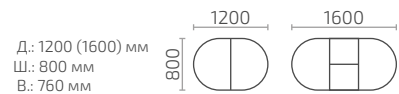

Фиеро М с камнем