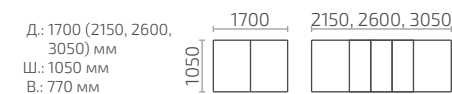

Пассаж П 2000