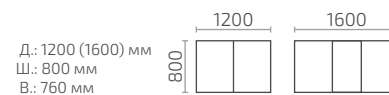

Рондо К 900 (у данной модели будет прямая кромка и дуга)

Рондо К 1000

Рондо К 1100

Стокгольм 1200

Стокгольм 1300

Стокгольм 1400

Стокгольм 1500

Стокгольм 1600

Джаз 1300

Джаз 1400

Джаз 1500

Джаз 1600

Арко К 1000

Арко К 1100

Д.: 1000 (1300) мм
Ш.: 1000 мм
В.: 760 мм

Д.: 1100 (1400) мм
Ш.: 1100 мм
В.: 760 мм