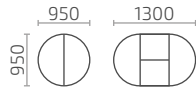

Пассаж 5600

Д.: 5600 (6400, 7200, 8000) мм
Ш.: 1200 мм
В.: 770 мм

Ливита
мебель

Столы серии Альт, Меццо, Мартеле, Ларго

Классические столы любых форм и размеров
на четырех ножках.

Меццо 1 вкладыш

Меццо 2 вкладыша

Ларго 2

Ларго М

Альт К 900

Альт К 1100

Мартеле К 900

Мартеле К 1100

Мартеле К 950

Д.: 950 (1300) мм
Ш.: 950 мм
В.: 760 мм

Мартеле 2 вкладыша

Д.: 1300 (1700,2100) мм
Ш.: 1000 мм
В.: 760 мм

Мартеле 3 вкладыша

Д.: 1300 (1630, 1960, 2290) мм
Ш.: 1000 мм
В.: 760 мм

ножка 1 ножка 2 ножка 3 ножка 4 ножка 5

Любой стол серии Мартеле по желанию заказчика, может быть укомплектован 1 из 5 ножек.

Мартеле О 1200

Д.: 1200 (1500) мм
Ш.: 800 мм
В.: 760 мм

Мартеле 0

Мартеле 0 1500 ДУБ

Мартеле П 1200

Ильинта
мебель

Столы с камнем

Форте К 900 с камнем