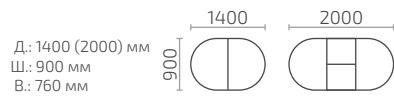

Кварта 1500