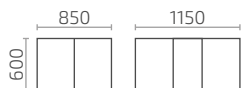

Мартеле О 1200

Д.: 1200 (1500) мм
Ш.: 800 мм
В.: 760 мм

Мартеле 0

Мартеле 0 1500 ДУБ

Мартеле П 1200

Ильинта
мебель

Столы с камнем

Форте К 900 с камнем

Д.: 900 (1250) мм
Ш.: 900 мм
В.: 760 мм

Форте К 1100 с камнем

Д.: 1100 (1400) мм
Ш.: 1100 мм
В.: 760 мм

Форте МО с камнем

Д.: 1050 (1350) мм
Ш.: 700 мм
В.: 760 мм

Форте МП с камнем

Д.: 850 (1150) мм
Ш.: 600 мм
В.: 760 мм

Гамма с камнем

Д.: 1160 (1560) мм
Ш.: 700 мм
В.: 760 мм

Кварта с камнем

Ларго 2 с камнем

Ларго М с камнем

Мартеле К 900 в камне

Мартеле К 1100 в камне

Мартеле 2 вкладыша в камне