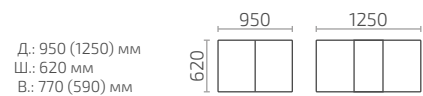

Мольто

Мольто П

Мольто (двухшпоновый)