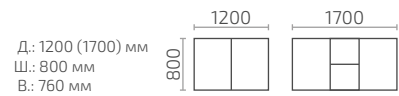

Мартеле О 1200

Д.: 1200 (1500) мм
Ш.: 800 мм
В.: 760 мм

Мартеле 0

Мартеле 0 1500 ДУБ

Мартеле П 1200

Ильинта
мебель

Столы с камнем

Форте К 900 с камнем

Д.: 900 (1250) мм
Ш.: 900 мм
В.: 760 мм

Форте К 1100 с камнем

Д.: 1100 (1400) мм
Ш.: 1100 мм
В.: 760 мм

Форте МО с камнем

Д.: 1050 (1350) мм
Ш.: 700 мм
В.: 760 мм

Форте МП с камнем

Д.: 850 (1150) мм
Ш.: 600 мм
В.: 760 мм