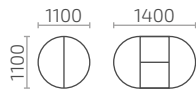

Форте К 750

Д.: 750 (1050) мм
Ш.: 750 мм
В.: 760 мм

Форте К 800

Д.: 800 (1100) мм
Ш.: 800 мм
В.: 760 мм

Форте К 800 премиум с декором

Д.: 800 (1100) мм
Ш.: 800 мм
В.: 760 мм

Форте К 900

Д.: 900 (1200) мм
Ш.: 900 мм
В.: 760 мм

Форте К 900 премиум с декором

Д.: 900 (1200) мм
Ш.: 900 мм
В.: 760 мм

Любой стол серии «Форте» может быть выполнен как с обычным подстольем, так и с подстольем «Премиум» по выбору заказчика.

Форте К 1100

Д.: 1100 (1400) мм
Ш.: 1100 мм
В.: 760 мм

Форте К 1100 с Менажницей

Д.: 1100 (1400) мм
Ш.: 1100 мм
В.: 760 мм

Форте К 1100 премиум

Д.: 1100 (1400) мм
Ш.: 1100 мм
В.: 760 мм

Менажница

«Менажница К400» - \varnothing 400 мм
«Менажница К500» - \varnothing 500 мм
«Менажница К600» - \varnothing 600 мм

Форте К 1200

Д.: 1200 (1500) мм
Ш.: 1200 мм
В.: 760 мм

Форте К 1300

Д.: 1300 мм
Ш.: 1300 мм
В.: 770 мм

Форте К 1500

Д.: 1500 мм
Ш.: 1500 мм
В.: 770 мм

Форте ОВ

Д.: 1050 (1345) мм
Ш.: 735 мм
В.: 760 мм