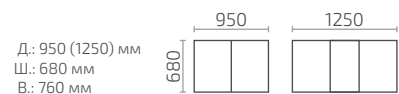

Джаз 1300

Джаз 1400

Джаз 1500

Джаз 1600

Арко К 1000

Арко К 1100

Д.: 1000 (1300) мм
Ш.: 1000 мм
В.: 760 мм

Д.: 1100 (1400) мм
Ш.: 1100 мм
В.: 760 мм

Арко КВ 1100

Д.: 1100 (1400) мм
Ш.: 1100 мм
В.: 760 мм

Арко 1200

Д.: 1200 (1500) мм
Ш.: 850 мм
В.: 760 мм

Арко 1400

Арко 1500

Граве М

Граве