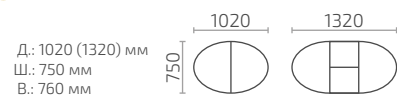

Мартеле О 1200

Д.: 1200 (1500) мм
Ш.: 800 мм
В.: 760 мм

Мартеле 0

Мартеле 0 1500 ДУБ

Мартеле П 1200

Ильинта
мебель

Столы с камнем

Форте К 900 с камнем

Д.: 900 (1250) мм
Ш.: 900 мм
В.: 760 мм

Форте К 1100 с камнем

Д.: 1100 (1400) мм
Ш.: 1100 мм
В.: 760 мм

Форте МО с камнем

Д.: 1050 (1350) мм
Ш.: 700 мм
В.: 760 мм

Форте МП с камнем

Д.: 850 (1150) мм
Ш.: 600 мм
В.: 760 мм

Гамма с камнем

Д.: 1160 (1560) мм
Ш.: 700 мм
В.: 760 мм

Кварта с камнем

Ларго 2 с камнем

Ларго М с камнем

Мартеле К 900 в камне

Мартеле К 1100 в камне

Мартеле 2 вкладыша в камне