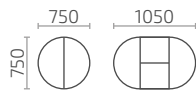

Арко КВ 1100

Д.: 1100 (1400) мм
Ш.: 1100 мм
В.: 760 мм

Арко 1200

Д.: 1200 (1500) мм
Ш.: 850 мм
В.: 760 мм

Арко 1400

Арко 1500

Граве М

Граве

Граве Б

Граве 1600

Фагот

Фиеро М

Фиеро

Ливита
мебель

Столы серии Форте, Форте премиум

Классические столы любых форм и размеров
на одной стойке от 700 мм до 1500 мм.

Форте К 750

Д.: 750 (1050) мм
Ш.: 750 мм
В.: 760 мм

Форте К 800

Д.: 800 (1100) мм
Ш.: 800 мм
В.: 760 мм

Форте К 800 премиум с декором

Д.: 800 (1100) мм
Ш.: 800 мм
В.: 760 мм

Форте К 900

Д.: 900 (1200) мм
Ш.: 900 мм
В.: 760 мм

Д.: 1100 (1400) мм
Ш.: 1100 мм
В.: 760 мм

Форте К 1100 с Менажницей

Д.: 1100 (1400) мм
Ш.: 1100 мм
В.: 760 мм

Форте К 1100 премиум

Д.: 1100 (1400) мм
Ш.: 1100 мм
В.: 760 мм

Менажница

«Менажница К400» - \varnothing 400 мм
«Менажница К500» - \varnothing 500 мм
«Менажница К600» - \varnothing 600 мм