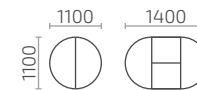

Арко КВ 1100

Д.: 1100 (1400) мм
Ш.: 1100 мм
В.: 760 мм

Арко 1200

Д.: 1200 (1500) мм
Ш.: 850 мм
В.: 760 мм

Арко 1400

Арко 1500

Граве М

Граве

Форте К 750

Д.: 750 (1050) мм
Ш.: 750 мм
В.: 760 мм

Форте К 800

Д.: 800 (1100) мм
Ш.: 800 мм
В.: 760 мм

Форте К 800 премиум с декором

Д.: 800 (1100) мм
Ш.: 800 мм
В.: 760 мм

Форте К 900

Д.: 900 (1200) мм
Ш.: 900 мм
В.: 760 мм

Форте К 900 премиум с декором

Д.: 900 (1200) мм
Ш.: 900 мм
В.: 760 мм

Любой стол серии «Форте» может быть выполнен как с обычным подстольем, так и с подстольем «Премиум» по выбору заказчика.

Форте К 1100

Д.: 1100 (1400) мм
Ш.: 1100 мм
В.: 760 мм

Форте К 1100 с Менажницей

Д.: 1100 (1400) мм
Ш.: 1100 мм
В.: 760 мм

Форте К 1100 премиум

Д.: 1100 (1400) мм
Ш.: 1100 мм
В.: 760 мм

Менажница

«Менажница К400» - \varnothing 400 мм
«Менажница К500» - \varnothing 500 мм
«Менажница К600» - \varnothing 600 мм