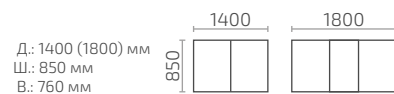

Рондо К 900 (у данной модели будет прямая кромка и дуга)

Рондо К 1000

Рондо К 1100

Стокгольм 1200

Стокгольм 1300

Стокгольм 1400

Стокгольм 1500

Стокгольм 1600

Джаз 1300

Джаз 1400

Джаз 1500

Джаз 1600

Арко К 1000

Арко К 1100

Д.: 1000 (1300) мм
Ш.: 1000 мм
В.: 760 мм

Д.: 1100 (1400) мм
Ш.: 1100 мм
В.: 760 мм