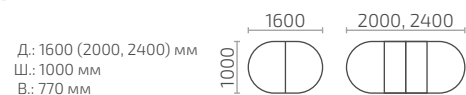

Кварта 1500

Кварта П

Кварта П 1400

Кварта П 1500

Пассаж 1600

Пассаж 1600 премиум с декором

Пассаж П 1600

Д.: 1600 (2000, 2400) мм
Ш.: 1000 мм
В.: 770 мм