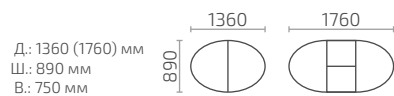

Пассаж 5600

Д.: 5600 (6400, 7200, 8000) мм
Ш.: 1200 мм
В.: 770 мм

Ливита
мебель

Столы серии Альт, Меццо, Мартеле, Ларго

Классические столы любых форм и размеров
на четырех ножках.

Меццо 1 вкладыш

Меццо 2 вкладыша

Ларго 2

Ларго М

Альт К 900

Альт К 1100

Мартеле К 900

Мартеле К 1100

Мартеле К 950

Д.: 950 (1300) мм
Ш.: 950 мм
В.: 760 мм