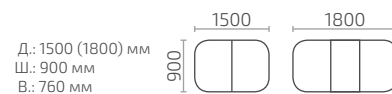

Джаз 1300

Джаз 1400

Джаз 1500

Джаз 1600

Арко К 1000

Арко К 1100

Д.: 1000 (1300) мм
Ш.: 1000 мм
В.: 760 мм

Д.: 1100 (1400) мм
Ш.: 1100 мм
В.: 760 мм

Арко КВ 1100

Д.: 1100 (1400) мм
Ш.: 1100 мм
В.: 760 мм

Арко 1200

Д.: 1200 (1500) мм
Ш.: 850 мм
В.: 760 мм

Арко 1400

Арко 1500

Граве М

Граве

Граве Б

Граве 1600

Фагот

Фиеро М

Фиеро

Ливита
мебель

Столы серии Форте, Форте премиум

Классические столы любых форм и размеров
на одной стойке от 700 мм до 1500 мм.