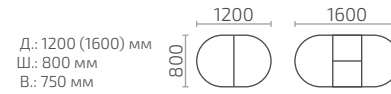

Фагот с камнем