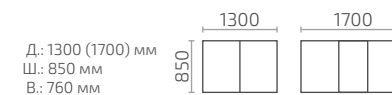

Рондо К 900 (у данной модели будет прямая кромка и дуга)

Рондо К 1000

Рондо К 1100

Стокгольм 1200

Стокгольм 1300

Стокгольм 1400

Стокгольм 1500

Стокгольм 1600

Джаз 1300

Джаз 1400

Джаз 1500

Джаз 1600

Арко К 1000

Арко К 1100

Д.: 1000 (1300) мм
Ш.: 1000 мм
В.: 760 мм

Д.: 1100 (1400) мм
Ш.: 1100 мм
В.: 760 мм