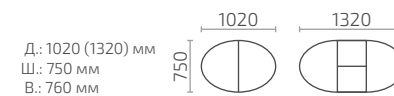

Пассаж 5600

Д.: 5600 (6400, 7200, 8000) мм
Ш.: 1200 мм
В.: 770 мм

Ливита
мебель

Столы серии Альт, Меццо, Мартеле, Ларго

Классические столы любых форм и размеров
на четырех ножках.

Меццо 1 вкладыш

Меццо 2 вкладыша

Ларго 2

Ларго М

Альт К 900

Альт К 1100

Мартеле К 900

Мартеле К 1100

Мартеле К 950

Д.: 950 (1300) мм
Ш.: 950 мм
В.: 760 мм