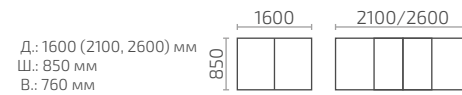

Пассаж 5600

Д.: 5600 (6400, 7200, 8000) мм
Ш.: 1200 мм
В.: 770 мм

Ливита
мебель

Столы серии Альт, Меццо, Мартеле, Ларго

Классические столы любых форм и размеров
на четырех ножках.

Меццо 1 вкладыш

Меццо 2 вкладыша