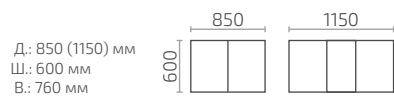

Д.: 1100 (1400) мм
Ш.: 1100 мм
В.: 760 мм

Форте К 1100 с Менажницей

Д.: 1100 (1400) мм
Ш.: 1100 мм
В.: 760 мм

Форте К 1100 премиум

Д.: 1100 (1400) мм
Ш.: 1100 мм
В.: 760 мм

Менажница

«Менажница К400» - \varnothing 400 мм
«Менажница К500» - \varnothing 500 мм
«Менажница К600» - \varnothing 600 мм

Форте К 1200

Д.: 1200 (1500) мм
Ш.: 1200 мм
В.: 760 мм

Форте К 1300

Д.: 1300 мм
Ш.: 1300 мм
В.: 770 мм

Форте К 1500

Д.: 1500 мм
Ш.: 1500 мм
В.: 770 мм

Форте ОВ

Д.: 1050 (1345) мм
Ш.: 735 мм
В.: 760 мм

Форте МО

Д.: 1050 (1350) мм
Ш.: 700 мм
В.: 760 мм

Форте МО (двухшпоновый)

Форте МП

Форте КВ

Ливита
мебель

Столы серии Гамма,
Дольче, Кварта, Кварта
премиум, Пассаж, Пассаж
премиум, Премьера

Классические столы любых форм и размеров
на двух стойках.