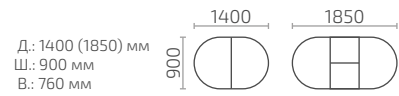

Ларго 2

Ларго М

Альт К 900

Альт К 1100

Мартеле К 900

Мартеле К 1100

Мартеле К 950

Д.: 950 (1300) мм
Ш.: 950 мм
В.: 760 мм

Мартеле 2 вкладыша

Д.: 1300 (1700,2100) мм
Ш.: 1000 мм
В.: 760 мм

Мартеле 3 вкладыша

Д.: 1300 (1630, 1960, 2290) мм
Ш.: 1000 мм
В.: 760 мм

ножка 1 ножка 2 ножка 3 ножка 4 ножка 5

Любой стол серии Мартеле по желанию заказчика, может быть укомплектован 1 из 5 ножек.

Мартеле О 1200

Д.: 1200 (1500) мм
Ш.: 800 мм
В.: 760 мм

Мартеле 0

Мартеле 0 1500 ДУБ

Мартеле П 1200

Ильинта
мебель

Столы с камнем

Форте К 900 с камнем

Д.: 900 (1250) мм
Ш.: 900 мм
В.: 760 мм

Форте К 1100 с камнем

Д.: 1100 (1400) мм
Ш.: 1100 мм
В.: 760 мм

Форте МО с камнем

Д.: 1050 (1350) мм
Ш.: 700 мм
В.: 760 мм

Форте МП с камнем

Д.: 850 (1150) мм
Ш.: 600 мм
В.: 760 мм