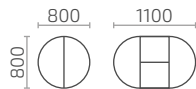

Арко КВ 1100

Д.: 1100 (1400) мм
Ш.: 1100 мм
В.: 760 мм

Арко 1200

Д.: 1200 (1500) мм
Ш.: 850 мм
В.: 760 мм

Арко 1400

Арко 1500

Граве М

Граве

Граве Б

Граве 1600

Фагот

Фиеро М

Фиеро

Ливита
мебель

Столы серии Форте, Форте премиум

Классические столы любых форм и размеров
на одной стойке от 700 мм до 1500 мм.

Форте К 750

Д.: 750 (1050) мм
Ш.: 750 мм
В.: 760 мм

Форте К 800

Д.: 800 (1100) мм
Ш.: 800 мм
В.: 760 мм

Форте К 800 премиум с декором

Д.: 800 (1100) мм
Ш.: 800 мм
В.: 760 мм

Форте К 900

Д.: 900 (1200) мм
Ш.: 900 мм
В.: 760 мм

Д.: 1100 (1400) мм
Ш.: 1100 мм
В.: 760 мм

Форте К 1100 с Менажницей

Д.: 1100 (1400) мм
Ш.: 1100 мм
В.: 760 мм

Форте К 1100 премиум

Д.: 1100 (1400) мм
Ш.: 1100 мм
В.: 760 мм

Менажница

«Менажница К400» - \varnothing 400 мм
«Менажница К500» - \varnothing 500 мм
«Менажница К600» - \varnothing 600 мм