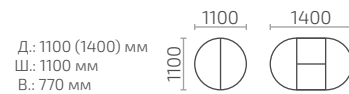

Ларго 2

Ларго М

Альт К 900

Альт К 1100

Мартеле К 900

Мартеле К 1100

Мартеле К 950

Д.: 950 (1300) мм
Ш.: 950 мм
В.: 760 мм

Мартеле 2 вкладыша

Д.: 1300 (1700,2100) мм
Ш.: 1000 мм
В.: 760 мм

Мартеле 3 вкладыша

Д.: 1300 (1630, 1960, 2290) мм
Ш.: 1000 мм
В.: 760 мм

ножка 1 ножка 2 ножка 3 ножка 4 ножка 5

Любой стол серии Мартеле по желанию заказчика, может быть укомплектован 1 из 5 ножек.

Мартеле О 1200

Д.: 1200 (1500) мм
Ш.: 800 мм
В.: 760 мм

Мартеле 0

Мартеле 0 1500 ДУБ

Мартеле П 1200

Ильинта
мебель

Столы с камнем

Форте К 900 с камнем