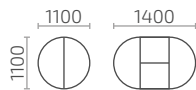

Арко КВ 1100

Д.: 1100 (1400) мм
Ш.: 1100 мм
В.: 760 мм

Арко 1200

Д.: 1200 (1500) мм
Ш.: 850 мм
В.: 760 мм

Арко 1400

Арко 1500

Граве М

Граве

Форте К 750

Д.: 750 (1050) мм
Ш.: 750 мм
В.: 760 мм

Форте К 800

Д.: 800 (1100) мм
Ш.: 800 мм
В.: 760 мм

Форте К 800 премиум с декором

Д.: 800 (1100) мм
Ш.: 800 мм
В.: 760 мм

Форте К 900

Д.: 900 (1200) мм
Ш.: 900 мм
В.: 760 мм

Форте К 900 премиум с декором

Д.: 900 (1200) мм
Ш.: 900 мм
В.: 760 мм

Любой стол серии «Форте» может быть выполнен как с обычным подстольем, так и с подстольем «Премиум» по выбору заказчика.

Форте К 1100

Д.: 1100 (1400) мм
Ш.: 1100 мм
В.: 760 мм

Форте К 1100 с Менажницей

Д.: 1100 (1400) мм
Ш.: 1100 мм
В.: 760 мм

Форте К 1100 премиум

Д.: 1100 (1400) мм
Ш.: 1100 мм
В.: 760 мм

Менажница

«Менажница К400» - \varnothing 400 мм
«Менажница К500» - \varnothing 500 мм
«Менажница К600» - \varnothing 600 мм