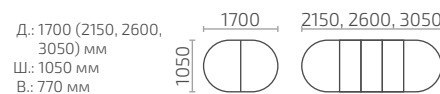

Пассаж 2000