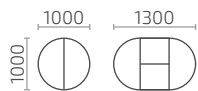

Рондо К 900 (у данной модели будет прямая кромка и дуга)

Рондо К 1000

Рондо К 1100

Стокгольм 1200

Стокгольм 1300

Стокгольм 1400

Стокгольм 1500

Стокгольм 1600

Джаз 1300

Джаз 1400

Джаз 1500

Джаз 1600

Арко К 1000

Арко К 1100

Д.: 1000 (1300) мм
Ш.: 1000 мм
В.: 760 мм

Д.: 1100 (1400) мм
Ш.: 1100 мм
В.: 760 мм

Арко КВ 1100

Д.: 1100 (1400) мм
Ш.: 1100 мм
В.: 760 мм

Арко 1200

Д.: 1200 (1500) мм
Ш.: 850 мм
В.: 760 мм

Арко 1400

Арко 1500

Граве М

Граве

Форте К 750

Д.: 750 (1050) мм
Ш.: 750 мм
В.: 760 мм

Форте К 800

Д.: 800 (1100) мм
Ш.: 800 мм
В.: 760 мм

Форте К 800 премиум с декором

Д.: 800 (1100) мм
Ш.: 800 мм
В.: 760 мм

Форте К 900

Д.: 900 (1200) мм
Ш.: 900 мм
В.: 760 мм