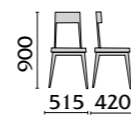

Стул «С 18»  
С жестким и мягким сиденьем  
995  
450 465

Стул «С 3»  
С жестким и мягким сиденьем  
1010  
410 480

Стул «С 15»  
1050  
500 460

Стул «С 14»  
С жестким и мягким сиденьем  
995  
450 445

## кресла, табуреты

Кресло «С 8»

Кресло «С 20»

Кресло «С10»

Кресло «С1»

Банкетка «N°1, N°2»

С жестким и мягким сиденьем

Банкетка «М»