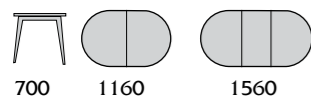

Стол «Янтарь МП»

Стол «Янтарь К600»

Стол «Янтарь М»

Подставка  
под цветы

Стол «Янтарь К»

Стол «Янтарь Б»

Стол «Янтарь 1»

Стол «Янтарь 2»

Стол «Рубин Т»

Высота 615 (780)

Стол «Рубин ТО»  
Стол «Рубин ТО»  
с камнем

Высота 660 (830)

Стол «Рубин Т1400»

Высота 615 (780)

Стол «Рубин ТБ»

Высота 615 (780)