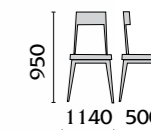

Стол «Рубин Т»

Высота 615 (780)

Стол «Рубин ТО»  
Стол «Рубин ТО»  
с камнем

Высота 660 (830)

Стол «Рубин Т1400»

Высота 615 (780)

Стол «Рубин ТБ»

Высота 615 (780)

Стол «Рубин П»

Высота 615 (780)

Консоль «Кварц»

Стол «Гранат»  
журнальный

Стол «Оникс 2»  
с подстольем

Стол «Оникс 2»  
с камнем  
с подстольем

Стол «Оникс»

Стол «Оникс К»

Диван-банкетка

Банкетка  
с подлокотниками

С жестким и  
мягким сиденьем

Банкетка «Б»

С жестким и  
мягким сиденьем

СТУЛЬЯ

Стул «С 10»  
910  
450 465

Стул «С 10»  
Ножка «К»  
910  
450 465