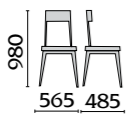

Стул «С 9»  
С жестким и мягким сиденьем

Стул «С 4»  
С мягким сиденьем  
1040  
470 410

Стул «С 4»  
С жестким сиденьем  
1040  
470 410

Стул «С 1»  
С жестким и мягким сиденьем  
915  
450 420

Стул «С 1А»  
945  
450 420

Стул «С 18»  
С жестким и мягким сиденьем  
995  
450 465

Стул «С 3»  
С жестким и мягким сиденьем  
1010  
410 480

Стул «С 15»  
1050  
500 460

Стул «С 14»  
С жестким и мягким сиденьем  
995  
450 445

## кресла, табуреты

Кресло «С 8»

Кресло «С 20»

Кресло «С10»

Кресло «С1»

Банкетка «N°1, N°2»

С жестким и мягким сиденьем

Банкетка «М»