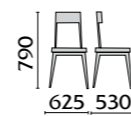

Стул «С 18»  
С жестким и мягким сиденьем  
995  
450 465

Стул «С 3»  
С жестким и мягким сиденьем  
1010  
410 480

Стул «С 15»  
1050  
500 460

Стул «С 14»  
С жестким и мягким сиденьем  
995  
450 445

## кресла, табуреты

Кресло «С 8»

Кресло «С 20»

Кресло «С10»

Кресло «С1»

Банкетка «N°1, N°2»

С жестким и мягким сиденьем

Банкетка «М»