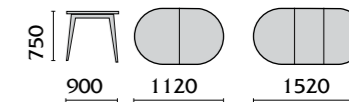

Стол «Янтарь МП»

Стол «Янтарь К600»

Стол «Янтарь М»

Подставка  
под цветы

Стол «Янтарь К»

Стол «Янтарь Б»

Стол «Янтарь 1»

Стол «Янтарь 2»

Стол «Рубин Т»

Высота 615 (780)

Стол «Рубин ТО»  
Стол «Рубин ТО»  
с камнем

Высота 660 (830)

Стол «Рубин Т1400»

Высота 615 (780)

Стол «Рубин ТБ»

Высота 615 (780)