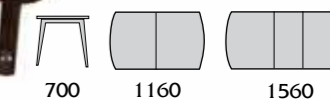

Стол «Рубин П»

Высота 615 (780)