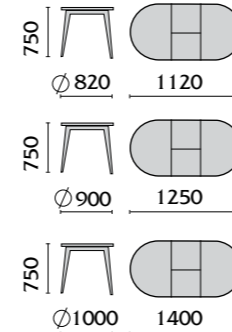

Стол «Янтарь МП»

Стол «Янтарь К600»

Стол «Янтарь М»

Подставка  
под цветы

Стол «Янтарь К»

Стол «Янтарь Б»

Стол «Янтарь 1»

Стол «Янтарь 2»

Стол «Рубин Т»

Высота 615 (780)

Стол «Рубин ТО»  
Стол «Рубин ТО»  
с камнем

Высота 660 (830)

Стол «Рубин Т1400»

Высота 615 (780)

Стол «Рубин ТБ»

Высота 615 (780)