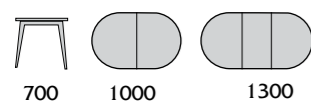

Стол «Янтарь МП»

Стол «Янтарь К600»

Стол «Янтарь М»

Подставка  
под цветы

Стол «Янтарь К»

Стол «Янтарь Б»

Стол «Янтарь 1»

Стол «Янтарь 2»

Стол «Рубин Т»

Высота 615 (780)

Стол «Рубин ТО»  
Стол «Рубин ТО»  
с камнем

Высота 660 (830)

Стол «Рубин Т1400»

Высота 615 (780)

Стол «Рубин ТБ»

Высота 615 (780)