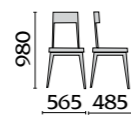

Стул «С 9»  
С жестким и мягким сиденьем

Стул «С 4»  
С мягким сиденьем  
1040  
470 410

Стул «С 4»  
С жестким сиденьем  
1040  
470 410

Стул «С 1»  
С жестким и мягким сиденьем  
915  
450 420

Стул «С 1А»  
945  
450 420

Стул «С 18»  
С жестким и мягким сиденьем  
995  
450 465

Стул «С 3»  
С жестким и мягким сиденьем  
1010  
410 480

Стул «С 15»  
1050  
500 460

Стул «С 14»  
С жестким и мягким сиденьем  
995  
450 445

## кресла, табуреты

Кресло «С 8»

Кресло «С 20»

Кресло «С10»

Кресло «С1»

Банкетка «N°1, N°2»

С жестким и мягким сиденьем

Банкетка «М»