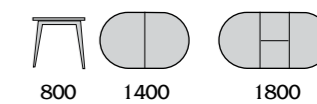

Стол «Янтарь МП»

Стол «Янтарь К600»

Стол «Янтарь М»

Подставка  
под цветы

Стол «Янтарь К»

Стол «Янтарь Б»

Стол «Янтарь 1»

Стол «Янтарь 2»

Стол «Рубин Т»

Высота 615 (780)

Стол «Рубин ТО»  
Стол «Рубин ТО»  
с камнем

Высота 660 (830)

Стол «Рубин Т1400»

Высота 615 (780)

Стол «Рубин ТБ»

Высота 615 (780)