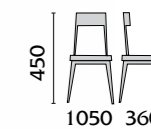

Стол «Рубин Т»

Высота 615 (780)

Стол «Рубин ТО»  
Стол «Рубин ТО»  
с камнем

Высота 660 (830)

Стол «Рубин Т1400»

Высота 615 (780)

Стол «Рубин ТБ»

Высота 615 (780)

Стол «Рубин П»

Высота 615 (780)

Консоль «Кварц»

Стол «Гранат»  
журнальный

Стол «Оникс 2»  
с подстольем

Стол «Оникс 2»  
с камнем  
с подстольем

Стол «Оникс»

Стол «Оникс К»

Диван-банкетка

Банкетка  
с подлокотниками

С жестким и  
мягким сиденьем

Банкетка «Б»

С жестким и  
мягким сиденьем

СТУЛЬЯ

Стул «С 10»  
910  
450 465

Стул «С 10»  
Ножка «К»  
910  
450 465