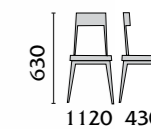

Стол «Рубин Т»

Высота 615 (780)

Стол «Рубин ТО»  
Стол «Рубин ТО»  
с камнем

Высота 660 (830)

Стол «Рубин Т1400»

Высота 615 (780)

Стол «Рубин ТБ»

Высота 615 (780)

Стол «Рубин П»

Высота 615 (780)

Консоль «Кварц»

Стол «Гранат»  
журнальный

Стол «Оникс 2»  
с подстольем

Стол «Оникс 2»  
с камнем  
с подстольем

Стол «Оникс»

Стол «Оникс К»

Диван-банкетка

Банкетка  
с подлокотниками

С жестким и  
мягким сиденьем

Банкетка «Б»

С жестким и  
мягким сиденьем

СТУЛЬЯ

Стул «С 10»  
910  
450 465

Стул «С 10»  
Ножка «К»  
910  
450 465