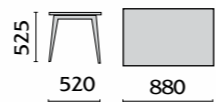

Стол «Рубин Т»

Высота 615 (780)

Стол «Рубин ТО»  
Стол «Рубин ТО»  
с камнем

Высота 660 (830)

Стол «Рубин Т1400»

Высота 615 (780)

Стол «Рубин ТБ»

Высота 615 (780)

Стол «Рубин П»

Высота 615 (780)

Консоль «Кварц»

Стол «Гранат»  
журнальный

Стол «Оникс 2»  
с подстольем

Стол «Оникс 2»  
с камнем  
с подстольем

Стол «Оникс»

Стол «Оникс К»