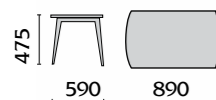

Стол «Рубин Т»

Высота 615 (780)

Стол «Рубин ТО»  
Стол «Рубин ТО»  
с камнем

Высота 660 (830)

Стол «Рубин Т1400»

Высота 615 (780)

Стол «Рубин ТБ»

Высота 615 (780)

Стол «Рубин П»

Высота 615 (780)

Консоль «Кварц»

Стол «Гранат»  
журнальный

Стол «Оникс 2»  
с подстольем

Стол «Оникс 2»  
с камнем  
с подстольем

Стол «Оникс»

Стол «Оникс К»