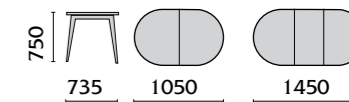

Стол «Янтарь МП»

Стол «Янтарь К600»

Стол «Янтарь М»

Подставка  
под цветы

Стол «Янтарь К»

Стол «Янтарь Б»

Стол «Янтарь 1»

Стол «Янтарь 2»

Стол «Рубин Т»

Высота 615 (780)

Стол «Рубин ТО»  
Стол «Рубин ТО»  
с камнем

Высота 660 (830)

Стол «Рубин Т1400»

Высота 615 (780)

Стол «Рубин ТБ»

Высота 615 (780)