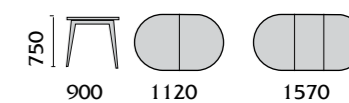

Стол «Янтарь МП»

Стол «Янтарь К600»

Стол «Янтарь М»

Подставка  
под цветы

Стол «Янтарь К»

Стол «Янтарь Б»

Стол «Янтарь 1»

Стол «Янтарь 2»

Стол «Рубин Т»

Высота 615 (780)

Стол «Рубин ТО»  
Стол «Рубин ТО»  
с камнем

Высота 660 (830)

Стол «Рубин Т1400»

Высота 615 (780)

Стол «Рубин ТБ»

Высота 615 (780)