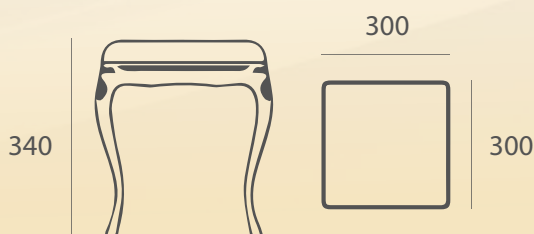

Массив березы
Модель Т-4

ВЕС КОРОБКИ:
5 кг

РАЗМЕР КОРОБКИ:
0,48x0,32x0,32 м

ОБЪЕМ КОРОБКИ:
0,049 м³

КОЛИЧЕСТВО
СТУЛЬЕВ В КОРОБКЕ:
2 стула