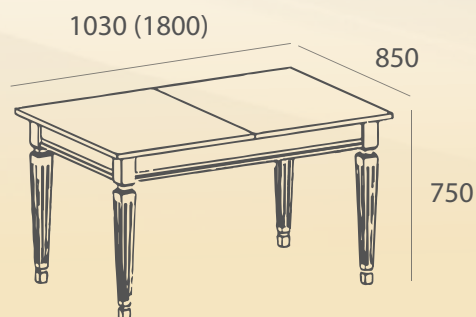

*Стол*

*Массив  
бука*

*Массив березы*

Модель **СО-4**

ВЕС КОРОБКИ:  
**42 кг**

РАЗМЕР КОРОБКИ:  
**0,9x1,58x0,19 см**

ОБЪЕМ КОРОБКИ:  
**0,270 м<sup>3</sup>**

КОЛИЧЕСТВО  
В КОРОБКЕ:  
**СТОЛ**