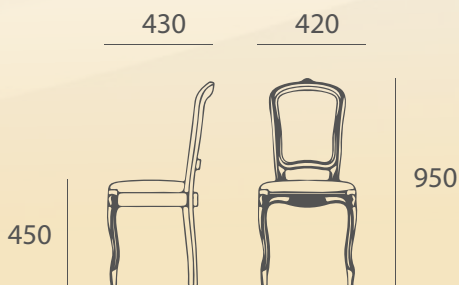

430

420

450

990

ВЕС КОРОБКИ:  
11 кг

РАЗМЕР КОРОБКИ:  
0,61x0,43x1,03 м

ОБЪЕМ КОРОБКИ:  
0,270 м³

КОЛИЧЕСТВО  
СТУЛЬЕВ В КОРОБКЕ:  
2 стула

ВЕС КОРОБКИ:  
**10 кг**

РАЗМЕР КОРОБКИ:  
**0,61x0,43x1,03 м**

ОБЪЕМ КОРОБКИ:  
**0,270 м<sup>3</sup>**

КОЛИЧЕСТВО  
СТУЛЬЕВ В КОРОБКЕ:  
**2 стула**

430

420

450

950

*Массив березы*

**Модель С-6**

*Массив березы*  
**Модель С-7**

ВЕС КОРОБКИ:  
**10 кг**

РАЗМЕР КОРОБКИ:  
**0,61x0,43x1,03 м**

ОБЪЕМ КОРОБКИ:  
**0,270 м³**

КОЛИЧЕСТВО  
СТУЛЬЕВ В КОРОБКЕ:  
**2 стула**

ВЕС КОРОБКИ:  
10 кг

РАЗМЕР КОРОБКИ:  
0,61x0,43x1,03 м

ОБЪЕМ КОРОБКИ:  
0,270 м³

КОЛИЧЕСТВО  
СТУЛЬЕВ В КОРОБКЕ:  
2 стула

430

420

450

950

*Массив березы*