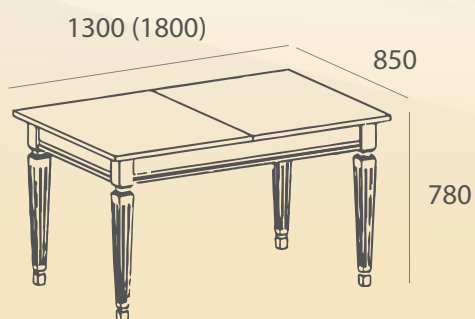

ВЕС КОРОБКИ:
42 кг

РАЗМЕР КОРОБКИ:
0,9x1,58x0,19 см

ОБЪЕМ КОРОБКИ:
0,270 м³

КОЛИЧЕСТВО
В КОРОБКЕ:
СТОЛ