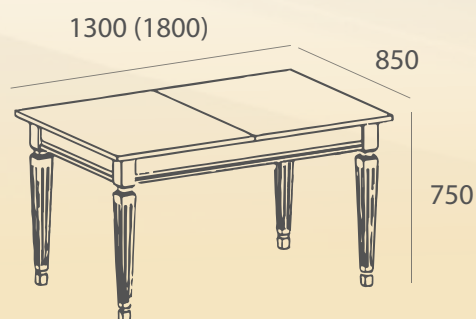

ВЕС КОРОБКИ:  
42 кг

РАЗМЕР КОРОБКИ:  
0,9x1,58x0,19 см

ОБЪЕМ КОРОБКИ:  
0,270 м<sup>3</sup>

КОЛИЧЕСТВО  
В КОРОБКЕ:  
СТОЛ

*Массив бука*

**Модель СО-5**

*Массив бука*

Модель **СО-6**

ВЕС КОРОБКИ:  
**42 кг**

РАЗМЕР КОРОБКИ:  
**0,9x1,58x0,19 см**

ОБЪЕМ КОРОБКИ:  
**0,270 м<sup>3</sup>**

КОЛИЧЕСТВО  
В КОРОБКЕ:  
**СТОЛ**

ВЕС КОРОБКИ:  
42 кг

РАЗМЕР КОРОБКИ:  
0,9x1,58x0,19 см

ОБЪЕМ КОРОБКИ:  
0,270 м³