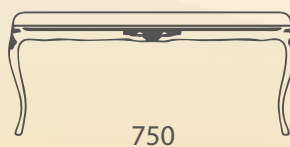

РАЗМЕР КОРОБКИ:  
**0,36x0,83x0,15 см**

ОБЪЕМ КОРОБКИ:  
**0,045 м³**

КОЛИЧЕСТВО  
В КОРОБКЕ:  
**1 банкетка**

470

750

350

*Массив бука*

**Модель Б-7**