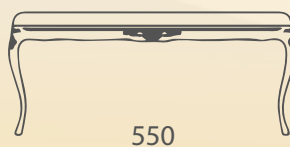

ВЕС КОРОБКИ:
8 кг

РАЗМЕР КОРОБКИ:
0,56x0,39x0,68 см

ОБЪЕМ КОРОБКИ:
0,149 м³

КОЛИЧЕСТВО
В КОРОБКЕ:
2 банкетки

470

550