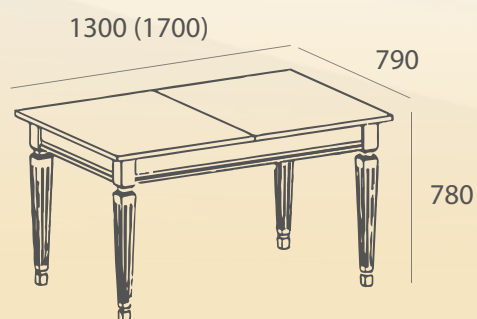

ВЕС КОРОБКИ:
34 кг

РАЗМЕР КОРОБКИ:
1,32x0,81x0,16 см

ОБЪЕМ КОРОБКИ:
0,17 м³

КОЛИЧЕСТВО
В КОРОБКЕ:
СТОЛ