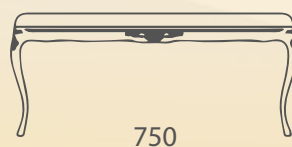

ВЕС КОРОБКИ:
5 кг

РАЗМЕР КОРОБКИ:
0,77x0,36x0,11 м

ОБЪЕМ КОРОБКИ:
0,030 м³

КОЛИЧЕСТВО
В КОРОБКЕ:
банкетка

450

750