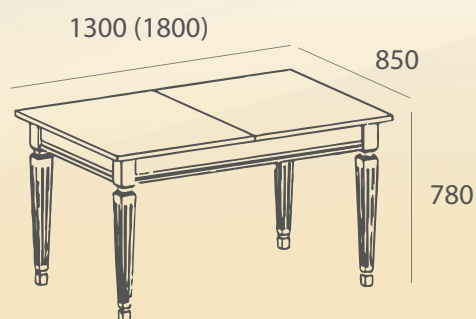

КОЛИЧЕСТВО  
В КОРОБКЕ:  
СТОЛ

*Массив бука*

**Модель CO-7**

*Массив бука*

Модель **СО-8**

ВЕС КОРОБКИ:  
42 кг

РАЗМЕР КОРОБКИ:  
0,9x1,58x0,19 см

ОБЪЕМ КОРОБКИ:  
0,270 м<sup>3</sup>