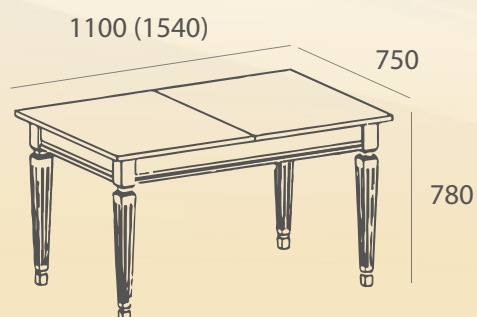

КОЛИЧЕСТВО  
В КОРОБКЕ:  
СТОЛ

ВЕС КОРОБКИ:  
**34 кг**

РАЗМЕР КОРОБКИ:  
**1,12x0,77x0,16 см**

ОБЪЕМ КОРОБКИ:  
**0,14 м<sup>3</sup>**

КОЛИЧЕСТВО  
В КОРОБКЕ:  
**СТОЛ**

*Массив бука*

**Модель СО-11**

*Массив бука*