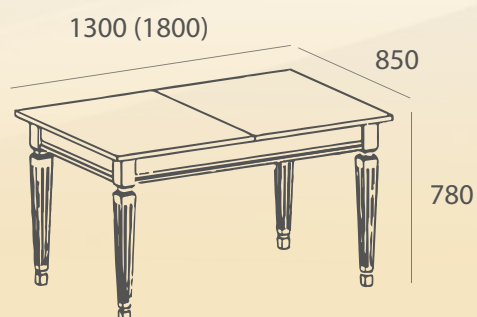

ВЕС КОРОБКИ:  
42 кг

РАЗМЕР КОРОБКИ:  
0,9x1,58x0,19 см

ОБЪЕМ КОРОБКИ:  
0,270 м<sup>3</sup>

КОЛИЧЕСТВО  
В КОРОБКЕ:  
СТОЛ

*Массив бука*

**Модель СО-5**

*Массив бука*

Модель **СО-6**

ВЕС КОРОБКИ:  
**42 кг**

РАЗМЕР КОРОБКИ:  
**0,9x1,58x0,19 см**

ОБЪЕМ КОРОБКИ:  
**0,270 м<sup>3</sup>**

КОЛИЧЕСТВО  
В КОРОБКЕ:  
**СТОЛ**

ВЕС КОРОБКИ:  
42 кг

РАЗМЕР КОРОБКИ:  
0,9x1,58x0,19 см

ОБЪЕМ КОРОБКИ:  
0,270 м³