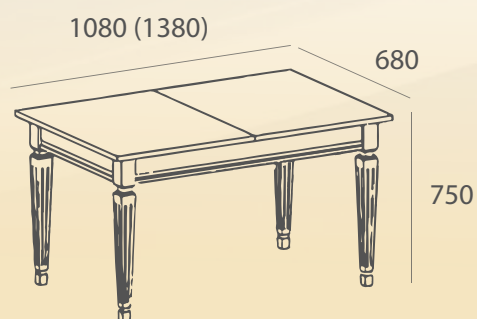

*Массив бука*

**Модель С-20**

*Стол*

*Массив  
березы*

ВЕС КОРОБКИ:  
**25 кг**

РАЗМЕР КОРОБКИ:  
**0,69x1,065x0,105 см**

ОБЪЕМ КОРОБКИ:  
**0,077 м<sup>3</sup>**

КОЛИЧЕСТВО  
В КОРОБКЕ:  
**СТОЛ**