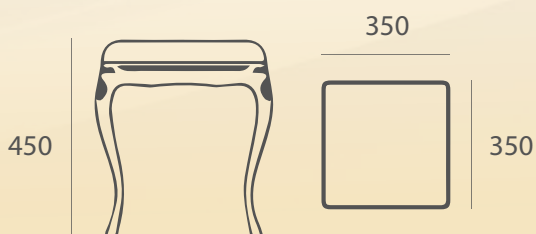

# *Табуреты Банкетки*

*Массив  
березы*

ВЕС КОРОБКИ:  
6 кг

РАЗМЕР КОРОБКИ:  
0,58x0,38x0,38 м

ОБЪЕМ КОРОБКИ:  
0,084 м<sup>3</sup>

КОЛИЧЕСТВО  
СТУЛЬЕВ В КОРОБКЕ:  
стула

450

350

350

*Массив березы*

**Модель Т-1**

*Массив березы*  
**Модель T-2**

ВЕС КОРОБКИ:  
**6 кг**

РАЗМЕР КОРОБКИ:  
**0,48x0,42x0,42 м**

ОБЪЕМ КОРОБКИ:  
**0,085 м<sup>3</sup>**

КОЛИЧЕСТВО  
СТУЛЬЕВ В КОРОБКЕ:  
**2 стула**