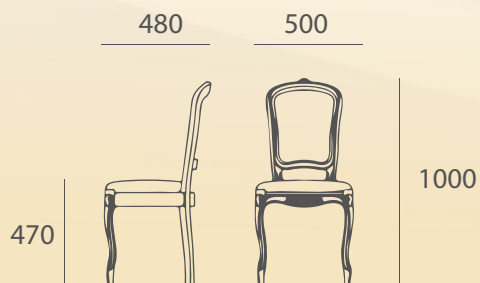

ВЕС КОРОБКИ:  
12 кг

РАЗМЕР КОРОБКИ:  
0,68x0,49x1,07 м

ОБЪЕМ КОРОБКИ:  
0,357 м<sup>3</sup>

КОЛИЧЕСТВО  
СТУЛЬЕВ В КОРОБКЕ:  
стула

*Массив бука*

**Модель C15**

*Массив бука*

Модель **С-16**

480

500

470

1000

ВЕС КОРОБКИ:  
**14 кг**

РАЗМЕР КОРОБКИ:  
**0,68x0,49x1,07 м**

ОБЪЕМ КОРОБКИ:  
**0,357 м<sup>3</sup>**

КОЛИЧЕСТВО  
СТУЛЬЕВ В КОРОБКЕ:  
**2 стула**