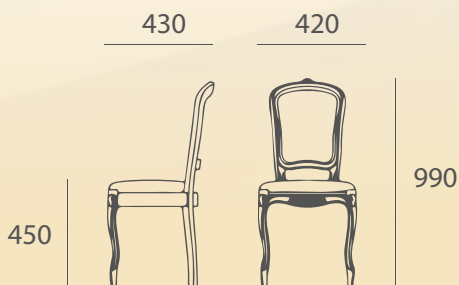

450

915

ВЕС КОРОБКИ:  
**10 кг**

РАЗМЕР КОРОБКИ:  
**0,61x0,41x1,01 м**

ОБЪЕМ КОРОБКИ:  
**0,253 м<sup>3</sup>**

КОЛИЧЕСТВО  
СТУЛЬЕВ В КОРОБКЕ:  
**2 стула**

ВЕС КОРОБКИ:  
11 кг

РАЗМЕР КОРОБКИ:  
0,61x0,41x1,01 м

ОБЪЕМ КОРОБКИ:  
0,253 м<sup>3</sup>

КОЛИЧЕСТВО  
СТУЛЬЕВ В КОРОБКЕ:  
стула

430

420

450

945

*Массив березы*

**Модель С-2**

Массив березы  
Модель С-3

ВЕС КОРОБКИ:  
11 кг

РАЗМЕР КОРОБКИ:  
0,61x0,41x1,01 м

ОБЪЕМ КОРОБКИ:  
0,253 м<sup>3</sup>

КОЛИЧЕСТВО  
СТУЛЬЕВ В КОРОБКЕ:  
2 стула

ВЕС КОРОБКИ:  
10 кг

РАЗМЕР КОРОБКИ:  
0,61x0,41x1,01 м

ОБЪЕМ КОРОБКИ:  
0,253 м<sup>3</sup>

КОЛИЧЕСТВО  
СТУЛЬЕВ В КОРОБКЕ:  
стула

430

420

450

990

*Массив березы*

**Модель С-4**