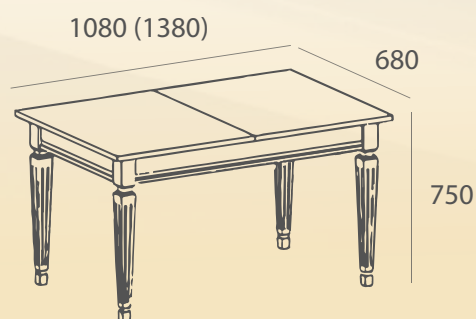

Массив березы
Модель **СО-3**

ВЕС КОРОБКИ:
25 кг

РАЗМЕР КОРОБКИ:
0,69x1,065x0,105 см

ОБЪЕМ КОРОБКИ:
0,077 м³

КОЛИЧЕСТВО
В КОРОБКЕ:
СТОЛ