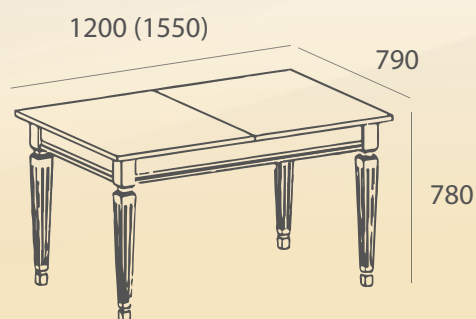

Массив бука

Модель **СО-12**