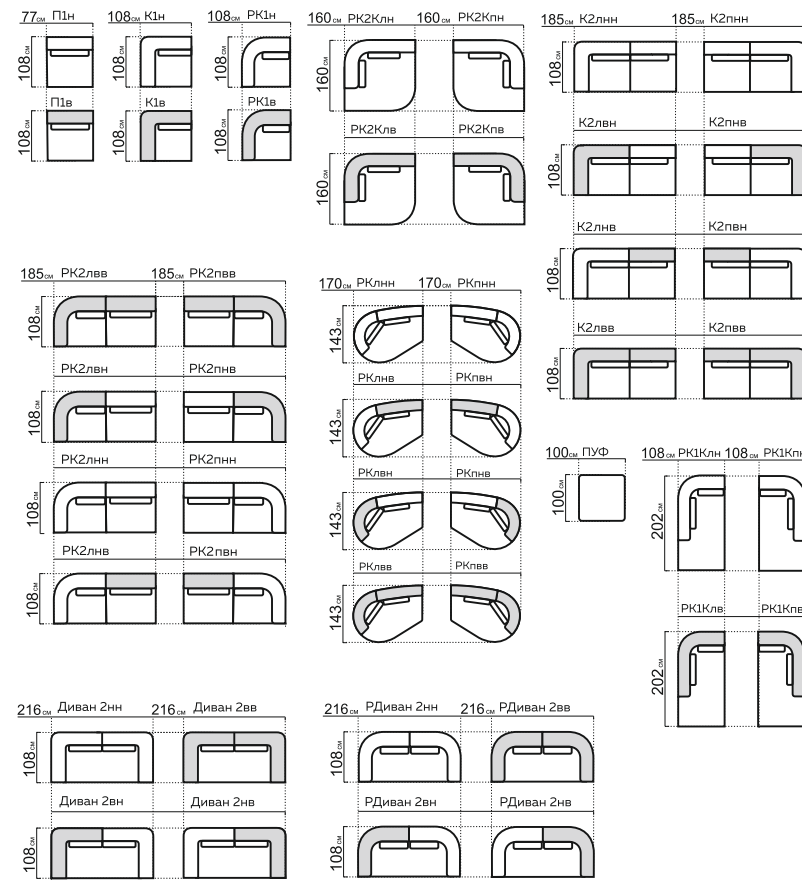

ТУРИН

модульная система

РАЗМЕРЫ МОДУЛЕЙ:

Опоры: металл

* При заказе просьба руководствоваться технической документацией