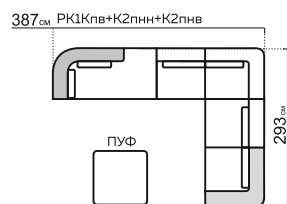

КОМПЛЕКТАЦИИ:

Модульная система Турин - это современный диван, который мотивирует к самовыражению через асимметричные формы.
Коллекция модулей дивана Турин разнообразна и ориентирована на взыскательного потребителя. Каждый модуль индивидуален и является миксом различных геометрических форм. Сочетание высокой и низкой спинки смотрится ярко и эстетично.