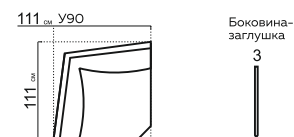

ОСТИН

МОДУЛЬНАЯ СИСТЕМА

РАЗМЕРЫ МОДУЛЕЙ:

* При заказе просьба руководствоваться технической документацией