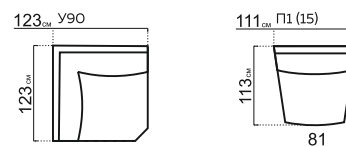

ДУГЛАС

модульная система

РАЗМЕРЫ МОДУЛЕЙ:

* При заказе просьба руководствоваться технической документацией