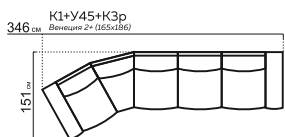

КОМПЛЕКТАЦИИ:

Модульная система ЧИКАГО истинный представитель американской классики. Диван имеет классические формы, удивительно мягкие подушки сидений, удобные подлокотники, эргономичное ложе сиденья с глубокой посадкой. ЧИКАГО понравится любителям удобной и непринужденной обстановки без привязки к жесткой стилистической канве, экспериментаторам и путешественникам по странам, стилям и эпохам, которые любят покупать вещи на свой вкус.