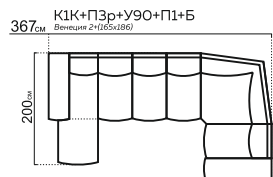

КОМПЛЕКТАЦИИ:

Модульная система Даллас - это классический диван в новом исполнении. Утяжки формируют валики, свойственные английским диванам. Они дают высокую и вместе с тем эргономичную посадку. Диван Даллас не только преподносит классику в современном виде, но и обеспечивает комфортный отдых за счет продуманного многослойного наполнения подушек.