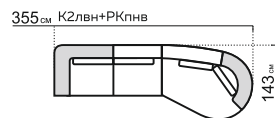

КОМПЛЕКТАЦИИ:

Модульная система Турин - это современный диван, который мотивирует к самовыражению через асимметричные формы.
Коллекция модулей дивана Турин разнообразна и ориентирована на взыскательного потребителя. Каждый модуль индивидуален и является миксом различных геометрических форм. Сочетание высокой и низкой спинки смотрится ярко и эстетично.