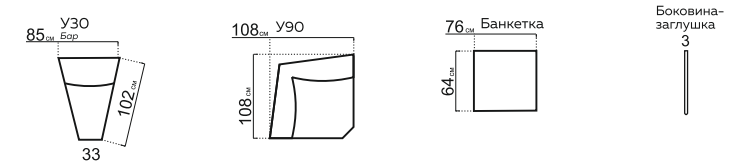

ВЕРОНА

модульная система

РАЗМЕРЫ МОДУЛЕЙ:

* При заказе просьба руководствоваться технической документацией

КОМПЛЕКТАЦИИ:

309 см K2p+Y90+K1
Сидяфлекс 140 (134x192)

377 см K2p+Y30+K1
Сидяфлекс 140 (134x192)

387 см K1+Y90+П2+K1К
Сидяфлекс 140 (134x192)