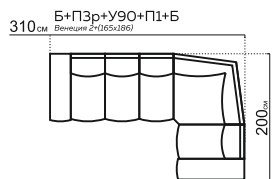

КОМПЛЕКТАЦИИ:

Модульная система Даллас - это классический диван в новом исполнении. Утяжки формируют валики, свойственные английским диванам. Они дают высокую и вместе с тем эргономичную посадку. Диван Даллас не только преподносит классику в современном виде, но и обеспечивает комфортный отдых за счет продуманного многослойного наполнения подушек.