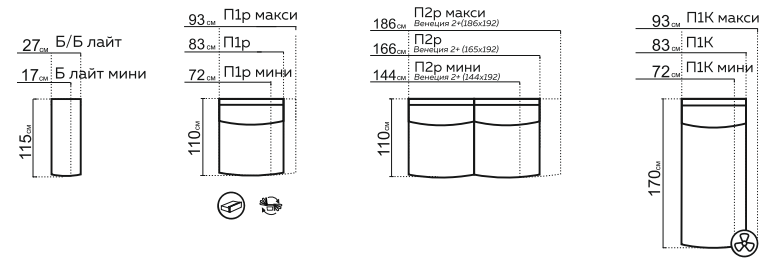

АНДОРРА

модульная система

РАЗМЕРЫ МОДУЛЕЙ:

* При заказе просьба руководствоваться технической документацией

КОМПЛЕКТАЦИИ:

245 см Б(20)-П2р(67)-П1К(67.193)-Б(20)

265 см Б(30)-П2р(67)-П1К(67.193)-Б(30)

305 см Б(30)-П2р(80)-П1К(80.193)-Б(30)

Исполнения библиотеки:

Вариант 1

Вариант 2

Вариант 3

ДАМИН

модульная система

РАЗМЕРЫ МОДУЛЕЙ:

* При заказе просьба руководствоваться технической документацией