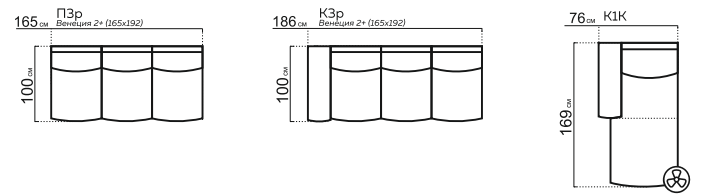

РОСАРИО

МОДУЛЬНАЯ СИСТЕМА

РАЗМЕРЫ МОДУЛЕЙ:

* При заказе просьба руководствоваться технической документацией