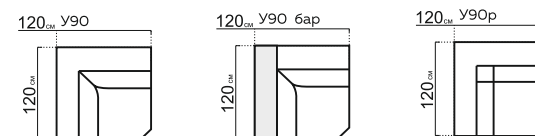

БОРМИО

МОДУЛЬНАЯ СИСТЕМА

РАЗМЕРЫ МОДУЛЕЙ:

* При заказе просьба руководствоваться технической документацией