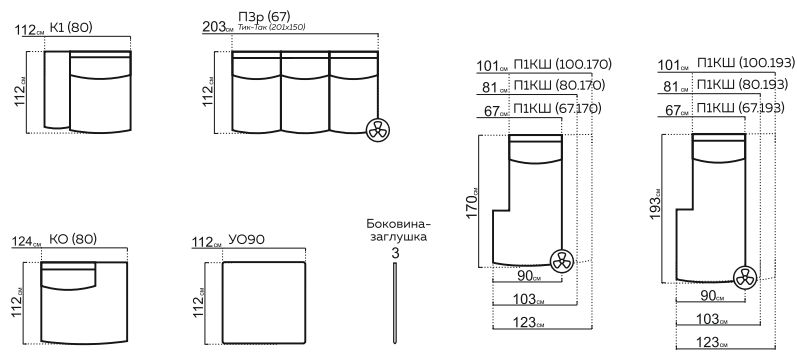

БОЛОНЬЯ

модульная система

РАЗМЕРЫ МОДУЛЕЙ:

* При заказе просьба руководствоваться технической документацией

КОМПЛЕКТАЦИИ:

265 см Б(30)+Пр(120)+УО90+П(80)+Б(30)

303 см Б(30)-Пр(160)-ПКШ(80,200)-Б(30)

303 см Б(30)-Пр(120)-ПК(120,200)-Б(30)

305 см Б(30)-Пр(160)-У90-П(80)-Б(30)

386 см Б(30)-ПКШ(80,200)-Пр(160)-У90-П(80)-Б(30)

386 см Б(30)-ПКШ(80,200)-Пр(160)-УО90-П(80)-Б(30)

Модульная система Болонья - это лаконичные простые линии, особенная функциональность и трендовые декоративные элементы. Диван Болонья представляет собой набор оригинальных модулей различной ширины, которые можно в любом порядке комбинировать и соединять между собой для получения удобной оригинальной комплектации дивана. Модель хорошо использовать для зонирования пространства, получая максимально индивидуальный интерьер.

АНДОРРА

модульная система

РАЗМЕРЫ МОДУЛЕЙ:

* При заказе просьба руководствоваться технической документацией

КОМПЛЕКТАЦИИ:

245 см Б(20)-П2р(67)-П1К(67.193)-Б(20)

265 см Б(30)-П2р(67)-П1К(67.193)-Б(30)

305 см Б(30)-П2р(80)-П1К(80.193)-Б(30)