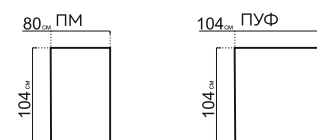

ПАРМА

модульная система

РАЗМЕРЫ МОДУЛЕЙ:

* При заказе просьба руководствоваться технической документацией

КОМПЛЕКТАЦИИ:

295 см Б (30)+П2(80)+У90+П1(80)+Б (30)

319 см Б (30)+П2(80)+У90макси+ПУФ

376 см ПУФ+П1(80)+У90+ПМ+П2(80)+Б(30)