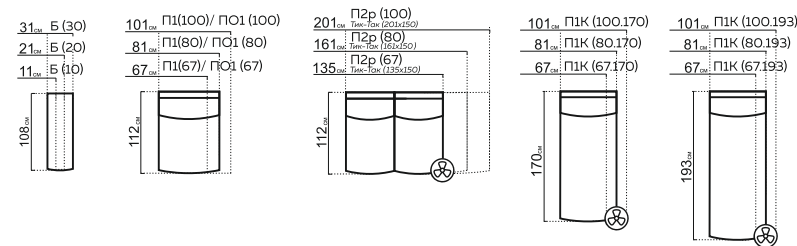

БОЛОНЬЯ

модульная система

РАЗМЕРЫ МОДУЛЕЙ:

* При заказе просьба руководствоваться технической документацией

КОМПЛЕКТАЦИИ:

265 см Б(30)+Пр(120)+УО90+П(80)+Б(30)

303 см Б(30)-Пр(160)-ПКШ(80,200)-Б(30)

303 см Б(30)-Пр(120)-ПК(120,200)-Б(30)

305 см Б(30)-Пр(160)-У90-П(80)-Б(30)

386 см Б(30)-ПКШ(80,200)-Пр(160)-У90-П(80)-Б(30)

386 см Б(30)-ПКШ(80,200)-Пр(160)-УО90-П(80)-Б(30)

Модульная система Болонья - это лаконичные простые линии, особенная функциональность и трендовые декоративные элементы. Диван Болонья представляет собой набор оригинальных модулей различной ширины, которые можно в любом порядке комбинировать и соединять между собой для получения удобной оригинальной комплектации дивана. Модель хорошо использовать для зонирования пространства, получая максимально индивидуальный интерьер.

АНДОРРА

модульная система

РАЗМЕРЫ МОДУЛЕЙ:

* При заказе просьба руководствоваться технической документацией

КОМПЛЕКТАЦИИ:

245 см Б(20)-П2р(67)-П1К(67.193)-Б(20)

265 см Б(30)-П2р(67)-П1К(67.193)-Б(30)

305 см Б(30)-П2р(80)-П1К(80.193)-Б(30)