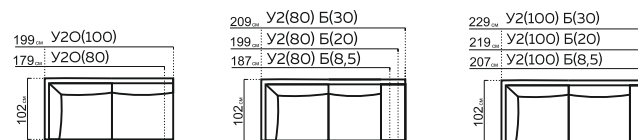

ВЕНЕЦИЯ

МОДУЛЬНАЯ СИСТЕМА

РАЗМЕРЫ МОДУЛЕЙ:

1. Консоль: дерево
2. ДУБ ВЫБЕЛЕННЫЙ
   - ДУБ
   - ЧЕРЕШНЯ
   - ОРЕХ
   - КРАСНОЕ ДЕРЕВО
   - ЯСЕНЬ
   - ДУБ МОРЕННЫЙ
   - ГРАФИТ
3. Опоры: Металл
4. БЕЛЫЙ
   - БЕЖ
   - ШОКОЛАД
   - БРОНЗА
   - ЧЕРНЫЙ МУАР
   - ГРАФИТ

* При заказе просьба руководствоваться технической документацией