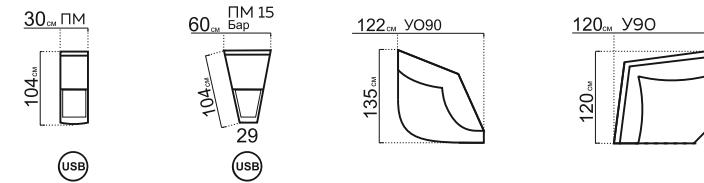

ПАРАДИЗ

модульная система

РАЗМЕРЫ МОДУЛЕЙ:

* При заказе просьба руководствоваться технической документацией