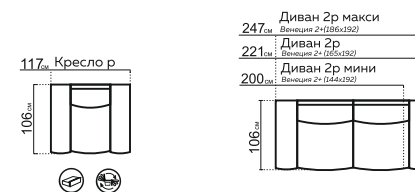

БЕРГАМО

МОДУЛЬНАЯ СИСТЕМА

РАЗМЕРЫ МОДУЛЕЙ:

* При заказе просьба руководствоваться технической документацией