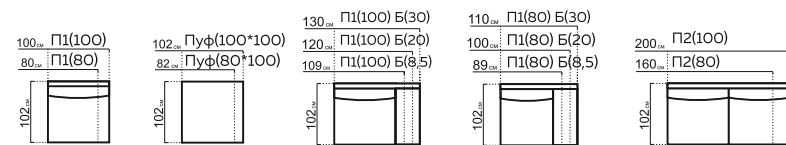

ВЕНЕЦИЯ

МОДУЛЬНАЯ СИСТЕМА

РАЗМЕРЫ МОДУЛЕЙ:

1. Консоль: дерево
2. ДУБ ВЫБЕЛЕННЫЙ
   - ДУБ
   - ЧЕРЕШНЯ
   - ОРЕХ
   - КРАСНОЕ ДЕРЕВО
   - ЯСЕНЬ
   - ДУБ МОРЕННЫЙ
   - ГРАФИТ
3. Опоры: Металл
4. БЕЛЫЙ
   - БЕЖ
   - ШОКОЛАД
   - БРОНЗА
   - ЧЕРНЫЙ МУАР
   - ГРАФИТ

* При заказе просьба руководствоваться технической документацией