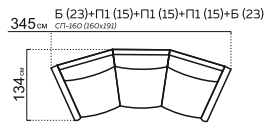

КОМПЛЕКТАЦИИ:

Модульная система отличается элегантными пропорциями: низкий, широкий силуэт этого дивана сочетается с узкими подлокотниками. Благодаря своему дизайну диван Дуглас станет центральным элементом гостиных выполненных как в современном, так и в классическом стиле.