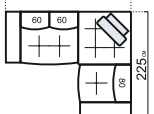

БОЛОНЬЯ

модульная система

РАЗМЕРЫ МОДУЛЕЙ:

* При заказе просьба руководствоваться технической документацией

КОМПЛЕКТАЦИИ:

265 см Б(30)+Пр(120)+УО90+П(80)+Б(30)

303 см Б(30)-Пр(160)-ПКШ(80,200)-Б(30)

303 см Б(30)-Пр(120)-ПК(120,200)-Б(30)

АНДОРРА

модульная система

РАЗМЕРЫ МОДУЛЕЙ:

* При заказе просьба руководствоваться технической документацией

КОМПЛЕКТАЦИИ:

245 см Б(20)-П2р(67)-П1К(67.193)-Б(20)

265 см Б(30)-П2р(67)-П1К(67.193)-Б(30)

305 см Б(30)-П2р(80)-П1К(80.193)-Б(30)