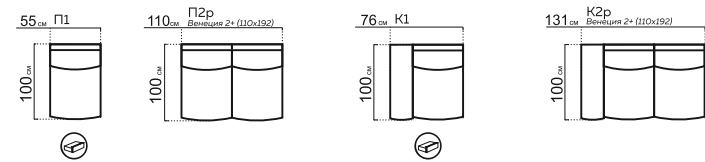

РОСАРИО

МОДУЛЬНАЯ СИСТЕМА

РАЗМЕРЫ МОДУЛЕЙ:

* При заказе просьба руководствоваться технической документацией