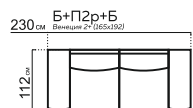

КОМПЛЕКТАЦИИ:

Модульная система Милан – это сочетание современных тенденции дизайна и традиционного комфорта посадки. Мягкие подушки сидения, удобные подспинные валики, широкие подлокотники создают гармоничный и комфортный отдых за счет продуманного многослойного наполнения подушек.