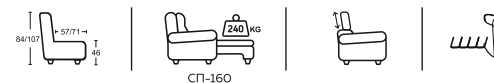

БОРМИО

МОДУЛЬНАЯ СИСТЕМА

РАЗМЕРЫ МОДУЛЕЙ:

* При заказе просьба руководствоваться технической документацией