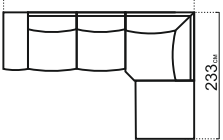

ПАРМА

модульная система

РАЗМЕРЫ МОДУЛЕЙ:

* При заказе просьба руководствоваться технической документацией

КОМПЛЕКТАЦИИ:

295 см Б (30)+П2(80)+У90+П1(80)+Б (30)

319 см Б (30)+П2(80)+У90макси+ПУФ

376 см ПУФ+П1(80)+У90+ПМ+П2(80)+Б(30)