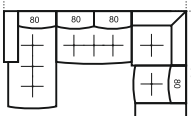

386 см Б(30)-ПКШ(80,200)-Пр(160)-У90-П(80)-Б(30)