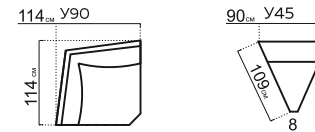

КАТАЛОНИЯ

модульная система

РАЗМЕРЫ МОДУЛЕЙ:

* При заказе просьба руководствоваться технической документацией