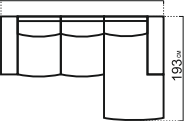

285 см Б(20)-П2р(80)-ПКШ(80)-Б(20)