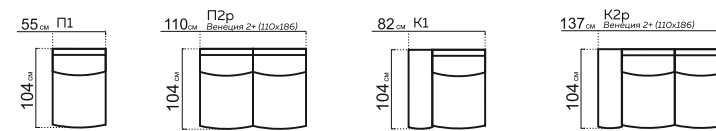

ЧИКАГО

МОДУЛЬНАЯ СИСТЕМА

РАЗМЕРЫ МОДУЛЕЙ:

* При заказе просьба руководствоваться технической документацией