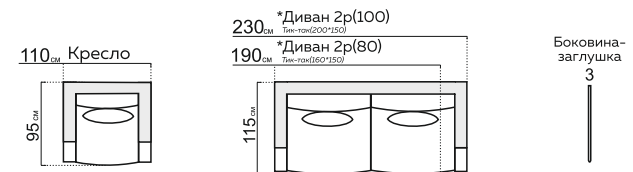

ПАЛЕРМО

МОДУЛЬНАЯ СИСТЕМА

РАЗМЕРЫ МОДУЛЕЙ:

* При заказе просьба руководствоваться технической документацией