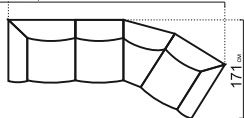

ВЕРОНА

модульная система

РАЗМЕРЫ МОДУЛЕЙ:

* При заказе просьба руководствоваться технической документацией

КОМПЛЕКТАЦИИ:

309 см K2p+Y90+K1
Сидяфлекс 140 (134x192)

377 см K2p+Y30+K1
Сидяфлекс 140 (134x192)

387 см K1+Y90+П2+K1К
Сидяфлекс 140 (134x192)