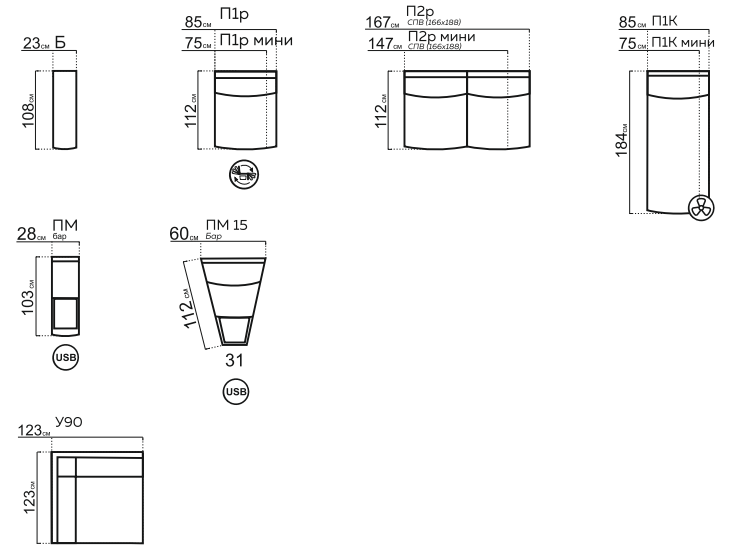

ГЛОРИЯ

модульная система

РАЗМЕРЫ МОДУЛЕЙ:

* При заказе просьба руководствоваться технической документацией