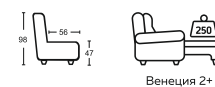

ЧИКАГО

МОДУЛЬНАЯ СИСТЕМА

РАЗМЕРЫ МОДУЛЕЙ:

* При заказе просьба руководствоваться технической документацией