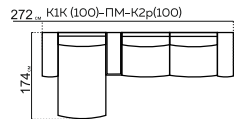

КОМПЛЕКТАЦИИ:

Бари - это простой лаконичный диван с минималистичным дизайном, поэтому контрастная фигурная строчка на подлокотниках и подушках сидения смотрится очень эффектно и стильно. Оригинальная и нетрадиционная форма модуля ПМ сочетают в себе красоту с дополнительным функционалом. Массивная деревянная столешница, облицованная шпоном разных пород дерева, с сохраненной фактурой и природным рисунком. Просторная ниша в основании, придает модели оригинальность и формирует дополнительное место для хранения. Модель Бари максимально практична. В ней встроен удобный механизм для ежедневного сна Пума, в модуль с канапе имеется просторный бельевой короб.