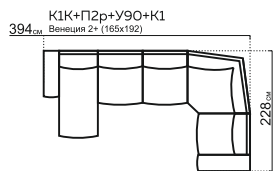

КОМПЛЕКТАЦИИ:

Бергамо объединил в себе красоту и естественность модерна с простотой и функциональностью. Диван отличается комфортной и глубокой посадкой, которая дополняется высокой подспинной подушкой с декоративным валиком, нежно поддерживающим шею. Особой деталью дивана стали мягкие изогнутые подлокотники, которые позволяют Вам прилечь на них не используя подушки.