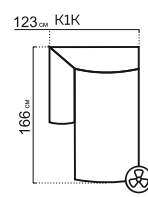

АНДОРРА

модульная система

РАЗМЕРЫ МОДУЛЕЙ:

* При заказе просьба руководствоваться технической документацией

КОМПЛЕКТАЦИИ:

245 см Б(20)-П2р(67)-П1К(67.193)-Б(20)

265 см Б(30)-П2р(67)-П1К(67.193)-Б(30)

305 см Б(30)-П2р(80)-П1К(80.193)-Б(30)

ВЕРОНА

модульная система

РАЗМЕРЫ МОДУЛЕЙ:

* При заказе просьба руководствоваться технической документацией

КОМПЛЕКТАЦИИ:

309 см K2p+Y90+K1
Сидяфлекс 140 (134x192)

377 см K2p+Y30+K1
Сидяфлекс 140 (134x192)

387 см K1+Y90+П2+K1К
Сидяфлекс 140 (134x192)