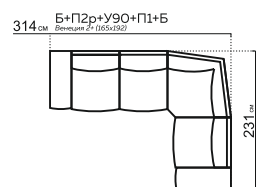

КОМПЛЕКТАЦИИ:

Модульная система Милан – это сочетание современных тенденции дизайна и традиционного комфорта посадки. Мягкие подушки сидения, удобные подспинные валики, широкие подлокотники создают гармоничный и комфортный отдых за счет продуманного многослойного наполнения подушек.