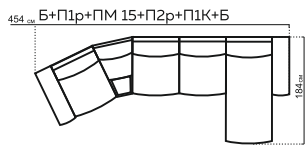

ГЛОРИЯ

модульная система

РАЗМЕРЫ МОДУЛЕЙ:

* При заказе просьба руководствоваться технической документацией

КОМПЛЕКТАЦИИ:

Модель Глория выделяется благодаря наличию изысканных деталей кроя подлокотников и выразительных ножек. Подушки подлокотника в форме изящных и изогнутых лепестков, подчеркнуты тонким объемным внешним швом. Подлокотник очень выигрышно смотрится со всех ракурсов: в профиль все внимание привлекают линии металлических опор, на которых лежит подлокотник.