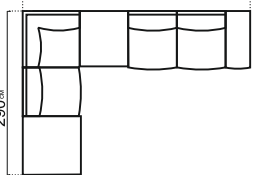

ПАРМА

модульная система

РАЗМЕРЫ МОДУЛЕЙ:

* При заказе просьба руководствоваться технической документацией

КОМПЛЕКТАЦИИ:

295 см Б (30)+П2(80)+У90+П1(80)+Б (30)

319 см Б (30)+П2(80)+У90макси+ПУФ

376 см ПУФ+П1(80)+У90+ПМ+П2(80)+Б(30)