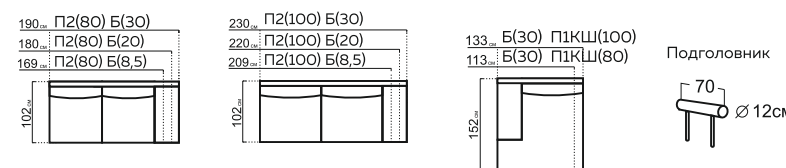

ВЕНЕЦИЯ

МОДУЛЬНАЯ СИСТЕМА

РАЗМЕРЫ МОДУЛЕЙ:

1. Консоль: дерево
2. ДУБ ВЫБЕЛЕННЫЙ
   - ДУБ
   - ЧЕРЕШНЯ
   - ОРЕХ
   - КРАСНОЕ ДЕРЕВО
   - ЯСЕНЬ
   - ДУБ МОРЕННЫЙ
   - ГРАФИТ
3. Опоры: Металл
4. БЕЛЫЙ
   - БЕЖ
   - ШОКОЛАД
   - БРОНЗА
   - ЧЕРНЫЙ МУАР
   - ГРАФИТ

* При заказе просьба руководствоваться технической документацией