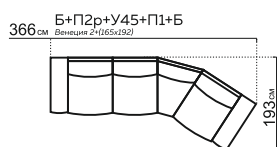

КОМПЛЕКТАЦИИ:

Модульная система Дамин - одна из самых представительных и солидных моделей в стиле модерн. Такой диван принесет в дом неповторимость и шарм. Деревянный декор подлокотников в сочетании с покрытием пола и мебелью создаст цельный уютный и гармоничный интерьер. Широкие подушки сидения формируют просторные места для индивидуального отдыха, для легкого времяпрепровождения.