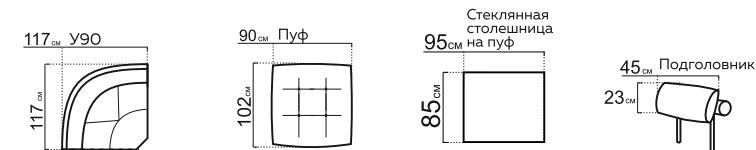

ЛИССАБОН

модульная система

РАЗМЕРЫ МОДУЛЕЙ:

* При заказе просьба руководствоваться технической документацией