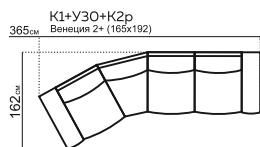

КОМПЛЕКТАЦИИ:

Бергамо объединил в себе красоту и естественность модерна с простотой и функциональностью. Диван отличается комфортной и глубокой посадкой, которая дополняется высокой подспинной подушкой с декоративным валиком, нежно поддерживающим шею. Особой деталью дивана стали мягкие изогнутые подлокотники, которые позволяют Вам прилечь на них не используя подушки.