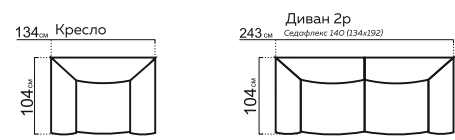

ВЕРОНА

модульная система

РАЗМЕРЫ МОДУЛЕЙ:

* При заказе просьба руководствоваться технической документацией

КОМПЛЕКТАЦИИ:

309 см K2p+Y90+K1
Сидяфлекс 140 (134x192)

377 см K2p+Y30+K1
Сидяфлекс 140 (134x192)

387 см K1+Y90+П2+K1К
Сидяфлекс 140 (134x192)