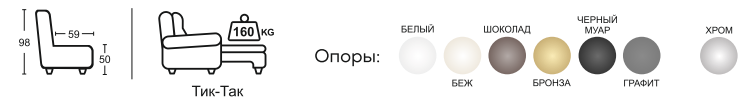

ГЛОРИЯ

модульная система

РАЗМЕРЫ МОДУЛЕЙ:

* При заказе просьба руководствоваться технической документацией

КОМПЛЕКТАЦИИ:

Модель Глория выделяется благодаря наличию изысканных деталей кроя подлокотников и выразительных ножек. Подушки подлокотника в форме изящных и изогнутых лепестков, подчеркнуты тонким объемным внешним швом. Подлокотник очень выигрышно смотрится со всех ракурсов: в профиль все внимание привлекают линии металлических опор, на которых лежит подлокотник.

МАРСЕЛЬ ЛАЙТ

МОДУЛЬНАЯ СИСТЕМА

РАЗМЕРЫ МОДУЛЕЙ:

* При заказе просьба руководствоваться технической документацией

КОМПЛЕКАЦИИ:

247 Б (20)-Диван О 2р (100)-Б (20)

328 Б (20)-П1 (100)-П1К (100)

Сочетание прямых форм, мягкой посадки и функционала – это особый характер модели Марсель Лайт. Продолжая поиск идеального дивана для отдыха в комфортной домашней обстановке, фабрика разработала Марсель Лайт. Дизайн модели Марсель Лайт продуман до малейшей детали – стильные лаконичные формы, оригинальные ножки из металла, при этом сохранена мягкая, удобная посадка дивана за счет наполнителя Memory Foam и полная функциональность (механизм тик-так для ежедневного сна и бельевые коробки).