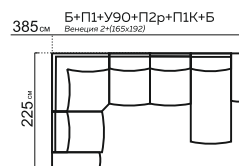

КОМПЛЕКТАЦИИ:

Модульная система Бормио – многообразие решений для любого современного интерьера, которые сочетают в себе максимальный комфорт и презентабельный вид. В разложенном состоянии дивана получается ровное и удобное спальное место с минимальным количеством перепадов и стыков. Еще одной ключевой особенностью модульной системы Бормио является механизм трансформации спинки модуля, который позволяет подстроиться под желания владельца.