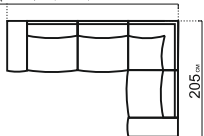

ОСТИН

МОДУЛЬНАЯ СИСТЕМА

РАЗМЕРЫ МОДУЛЕЙ:

* При заказе просьба руководствоваться технической документацией

КОМПЛЕКТАЦИИ:

Угловой диван с бельевым коробом
Венеция + (130x192)

К1К+ПЗр+УЗО+К1
Венеция 2+ (110x186)