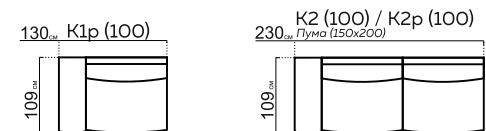

Ardoni
AESTHETIC SOFA

БАРИ

модульная система

РАЗМЕРЫ МОДУЛЕЙ:

- Столешница:
Дерево
- ДУБ ВЫБЕЛЕННЫЙ
 - ЧЕРЕШНЯ
 - КРАСНОЕ ДЕРЕВО
 - ДУБ МОРЕННЫЙ
 - ДУБ
 - ОРЕХ
 - ЯСЕНЬ
 - ГРАФИТ
- Опоры:
Металл
- ХРОМ

* При заказе просьба руководствоваться технической документацией