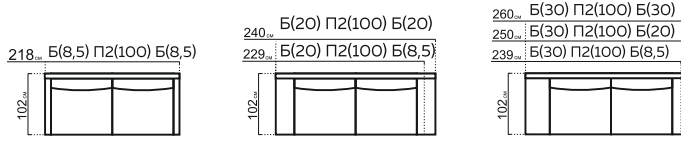

ВЕНЕЦИЯ

МОДУЛЬНАЯ СИСТЕМА

РАЗМЕРЫ МОДУЛЕЙ:

1. Консоль: дерево
2. ДУБ ВЫБЕЛЕННЫЙ
   - ДУБ
   - ЧЕРЕШНЯ
   - ОРЕХ
   - КРАСНОЕ ДЕРЕВО
   - ЯСЕНЬ
   - ДУБ МОРЕННЫЙ
   - ГРАФИТ
3. Опоры: Металл
4. БЕЛЫЙ
   - БЕЖ
   - ШОКОЛАД
   - БРОНЗА
   - ЧЕРНЫЙ МУАР
   - ГРАФИТ

* При заказе просьба руководствоваться технической документацией