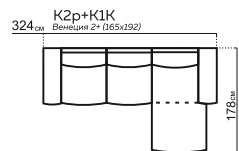

Ardoni

AESTHETIC SOFA

КОМПЛЕКТАЦИИ:

Главное преимущество модульной системы Брайтон в продуманности функциональных и дизайнерских решений. Сразу несколько новых необычных модулей дают уникальную возможность составить красивый и удобный комплект, выдержанный в едином стиле.