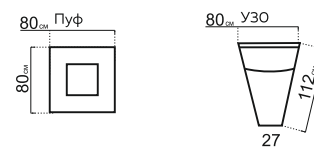

БОРМИО

МОДУЛЬНАЯ СИСТЕМА

РАЗМЕРЫ МОДУЛЕЙ:

* При заказе просьба руководствоваться технической документацией