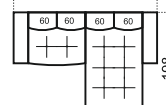

БОЛОНЬЯ

модульная система

РАЗМЕРЫ МОДУЛЕЙ:

* При заказе просьба руководствоваться технической документацией

КОМПЛЕКТАЦИИ:

265 см Б(30)+Пр(120)+УО90+П(80)+Б(30)

303 см Б(30)-Пр(160)-ПКШ(80,200)-Б(30)

303 см Б(30)-Пр(120)-ПК(120,200)-Б(30)

АНДОРРА

модульная система

РАЗМЕРЫ МОДУЛЕЙ:

* При заказе просьба руководствоваться технической документацией

КОМПЛЕКТАЦИИ:

245 см Б(20)-П2р(67)-П1К(67.193)-Б(20)

265 см Б(30)-П2р(67)-П1К(67.193)-Б(30)

305 см Б(30)-П2р(80)-П1К(80.193)-Б(30)