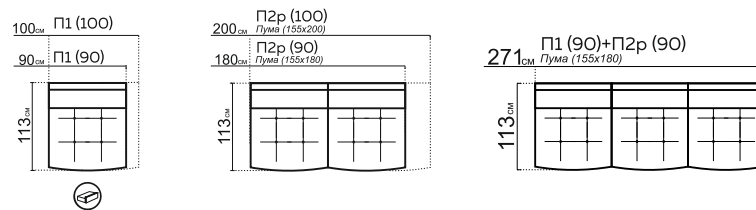

ЛИССАБОН

модульная система

РАЗМЕРЫ МОДУЛЕЙ:

* При заказе просьба руководствоваться технической документацией