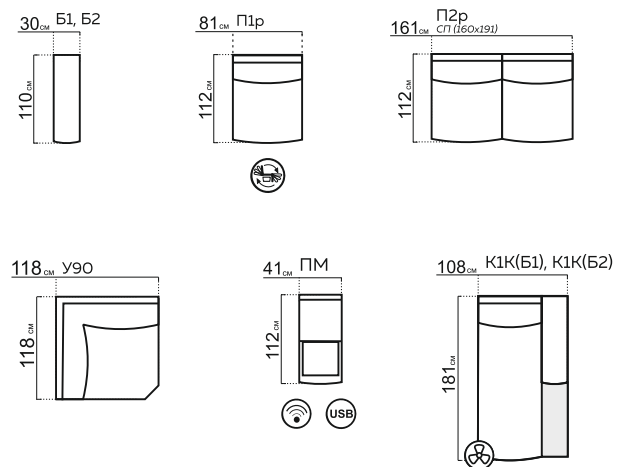

БОСТОН

модульная система

РАЗМЕРЫ МОДУЛЕЙ:

* При заказе просьба руководствоваться технической документацией