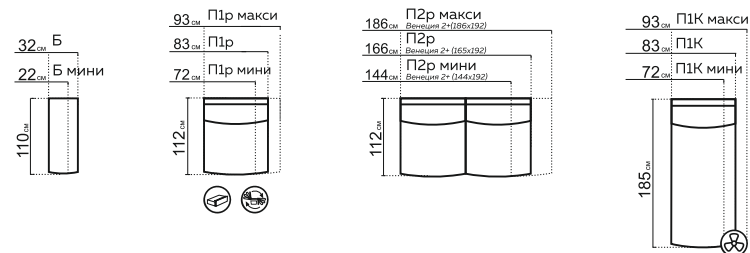

МИЛАН

модульная система

РАЗМЕРЫ МОДУЛЕЙ:

* При заказе просьба руководствоваться технической документацией