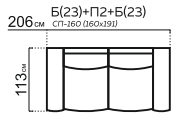

КОМПЛЕКТАЦИИ:

Модульная система отличается элегантными пропорциями: низкий, широкий силуэт этого дивана сочетается с узкими подлокотниками. Благодаря своему дизайну диван Дуглас станет центральным элементом гостиных выполненных как в современном, так и в классическом стиле.