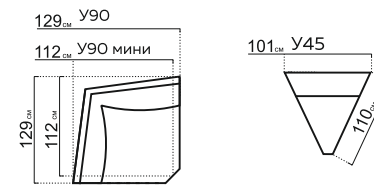

БОЛОНЬЯ

модульная система

РАЗМЕРЫ МОДУЛЕЙ:

* При заказе просьба руководствоваться технической документацией

КОМПЛЕКТАЦИИ:

265 см Б(30)+Пр(120)+УО90+П(80)+Б(30)

303 см Б(30)-Пр(160)-ПКШ(80,200)-Б(30)

303 см Б(30)-Пр(120)-ПК(120,200)-Б(30)

АНДОРРА

модульная система

РАЗМЕРЫ МОДУЛЕЙ:

* При заказе просьба руководствоваться технической документацией

КОМПЛЕКТАЦИИ:

245 см Б(20)-П2р(67)-П1К(67.193)-Б(20)

265 см Б(30)-П2р(67)-П1К(67.193)-Б(30)

305 см Б(30)-П2р(80)-П1К(80.193)-Б(30)

Исполнения библиотеки:

Вариант 1

Вариант 2

Вариант 3

ДАМИН

модульная система

РАЗМЕРЫ МОДУЛЕЙ:

* При заказе просьба руководствоваться технической документацией