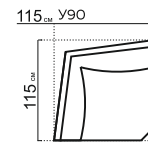

ОРЛАНДО

модульная система

РАЗМЕРЫ МОДУЛЕЙ:

* При заказе просьба руководствоваться технической документацией