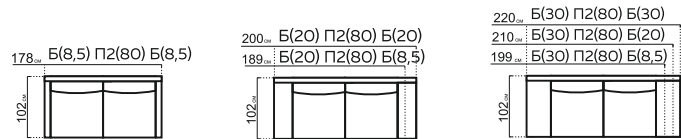

ВЕНЕЦИЯ

МОДУЛЬНАЯ СИСТЕМА

РАЗМЕРЫ МОДУЛЕЙ:

1. Консоль: дерево
2. ДУБ ВЫБЕЛЕННЫЙ
   - ДУБ
   - ЧЕРЕШНЯ
   - ОРЕХ
   - КРАСНОЕ ДЕРЕВО
   - ЯСЕНЬ
   - ДУБ МОРЕННЫЙ
   - ГРАФИТ
3. Опоры: Металл
4. БЕЛЫЙ
   - БЕЖ
   - ШОКОЛАД
   - БРОНЗА
   - ЧЕРНЫЙ МУАР
   - ГРАФИТ

* При заказе просьба руководствоваться технической документацией