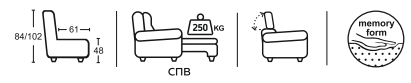

ГЛОРИЯ

модульная система

РАЗМЕРЫ МОДУЛЕЙ:

* При заказе просьба руководствоваться технической документацией