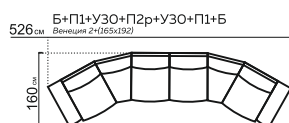

КОМПЛЕКТАЦИИ:

Модульная система Бормио – многообразие решений для любого современного интерьера, которые сочетают в себе максимальный комфорт и презентабельный вид. В разложенном состоянии дивана получается ровное и удобное спальное место с минимальным количеством перепадов и стыков. Еще одной ключевой особенностью модульной системы Бормио является механизм трансформации спинки модуля, который позволяет подстроиться под желания владельца.