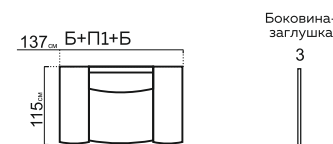

ДАМИН

модульная система

РАЗМЕРЫ МОДУЛЕЙ:

* При заказе просьба руководствоваться технической документацией