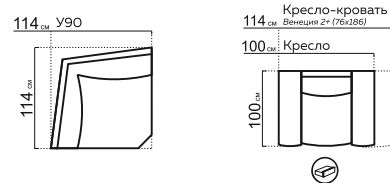

РОСАРИО

МОДУЛЬНАЯ СИСТЕМА

РАЗМЕРЫ МОДУЛЕЙ:

* При заказе просьба руководствоваться технической документацией