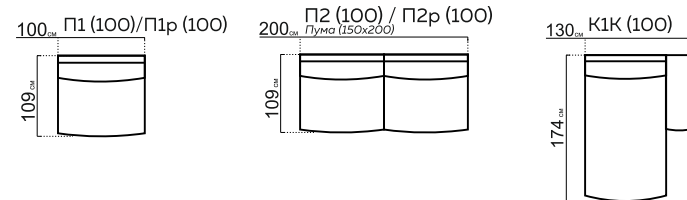

Ardoni
AESTHETIC SOFA

БАРИ

модульная система

РАЗМЕРЫ МОДУЛЕЙ:

- Столешница:
Дерево
- ДУБ ВЫБЕЛЕННЫЙ
 - ЧЕРЕШНЯ
 - КРАСНОЕ ДЕРЕВО
 - ДУБ МОРЕННЫЙ
 - ДУБ
 - ОРЕХ
 - ЯСЕНЬ
 - ГРАФИТ
- Опоры:
Металл
- ХРОМ

* При заказе просьба руководствоваться технической документацией