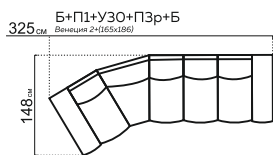

КОМПЛЕКТАЦИИ:

Модульная система Даллас - это классический диван в новом исполнении. Утяжки формируют валики, свойственные английским диванам. Они дают высокую и вместе с тем эргономичную посадку. Диван Даллас не только преподносит классику в современном виде, но и обеспечивает комфортный отдых за счет продуманного многослойного наполнения подушек.