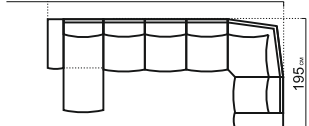

ОСТИН

МОДУЛЬНАЯ СИСТЕМА

РАЗМЕРЫ МОДУЛЕЙ:

* При заказе просьба руководствоваться технической документацией

КОМПЛЕКТАЦИИ:

Угловой диван с бельевым коробом
Венеция + (130x192)

К1К+ПЗр+УЗО+К1
Венеция 2+ (110x186)