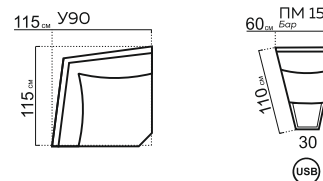

МИЛАН

модульная система

РАЗМЕРЫ МОДУЛЕЙ:

* При заказе просьба руководствоваться технической документацией