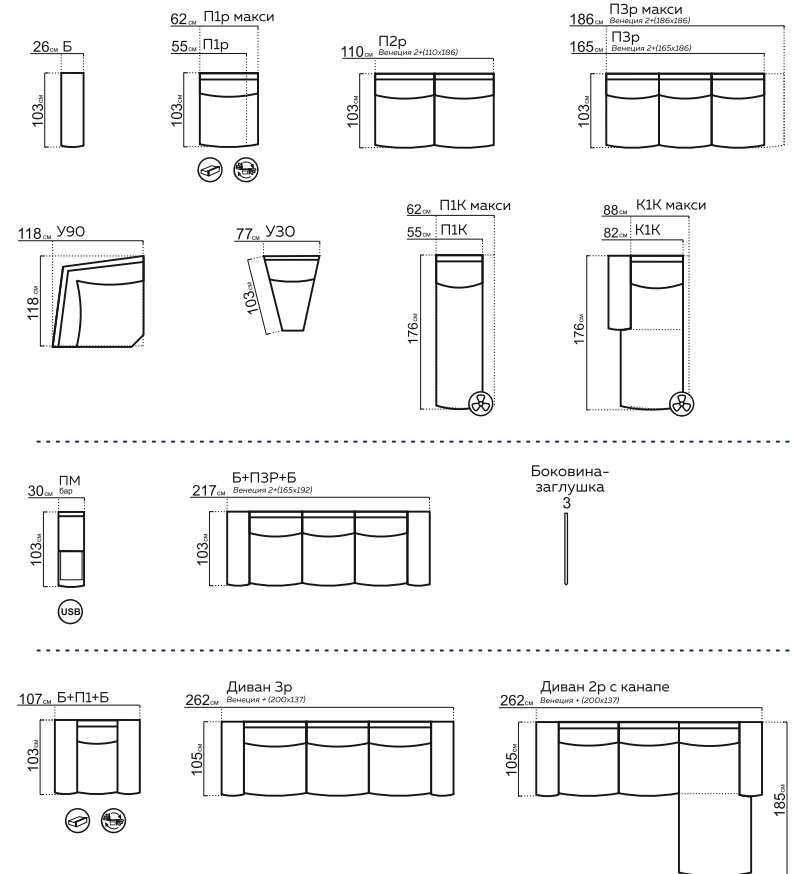

ДАЛЛАС

модульная система

РАЗМЕРЫ МОДУЛЕЙ:

* При заказе просьба руководствоваться технической документацией