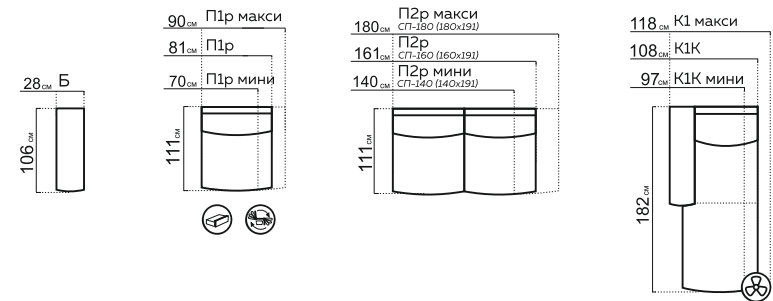

ПАРАДИЗ

модульная система

РАЗМЕРЫ МОДУЛЕЙ:

* При заказе просьба руководствоваться технической документацией