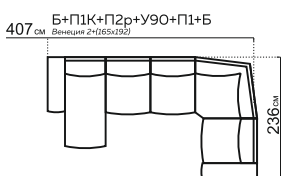

КОМПЛЕКТАЦИИ:

Модульная система Дамин - одна из самых представительных и солидных моделей в стиле модерн. Такой диван принесет в дом неповторимость и шарм. Деревянный декор подлокотников в сочетании с покрытием пола и мебелью создаст цельный уютный и гармоничный интерьер. Широкие подушки сидения формируют просторные места для индивидуального отдыха, для легкого времяпрепровождения.