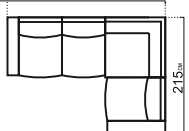

БОЛОНЬЯ

модульная система

РАЗМЕРЫ МОДУЛЕЙ:

* При заказе просьба руководствоваться технической документацией

КОМПЛЕКТАЦИИ:

265 см Б(30)+Пр(120)+УО90+П(80)+Б(30)

303 см Б(30)-Пр(160)-ПКШ(80,200)-Б(30)

303 см Б(30)-Пр(120)-ПК(120,200)-Б(30)

АНДОРРА

модульная система

РАЗМЕРЫ МОДУЛЕЙ:

* При заказе просьба руководствоваться технической документацией

КОМПЛЕКТАЦИИ:

245 см Б(20)-П2р(67)-П1К(67.193)-Б(20)

265 см Б(30)-П2р(67)-П1К(67.193)-Б(30)

305 см Б(30)-П2р(80)-П1К(80.193)-Б(30)

279 см Б(30)-П2р(67)-УО90-П1(67)-Б(30)
= подушка к УО90

285 см Б(20)-П2р(80)-ПКШ(80)-Б(20)

295 см Б(20)-П2р(80)-У90-П1(80)-Б(20)

Андорра соединила в себе главные тенденции последних лет. Уникальная размерная сетка модулей, адаптация Посадки под клиента. Оригинальные модули, спальное место, системы хранения.