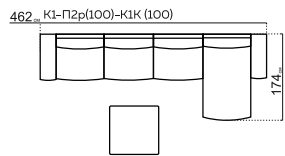

КОМПЛЕКТАЦИИ:

Бари - это простой лаконичный диван с минималистичным дизайном, поэтому контрастная фигурная строчка на подлокотниках и подушках сидения смотрится очень эффектно и стильно. Оригинальная и нетрадиционная форма модуля ПМ сочетают в себе красоту с дополнительным функционалом. Массивная деревянная столешница, облицованная шпоном разных пород дерева, с сохраненной фактурой и природным рисунком. Просторная ниша в основании, придает модели оригинальность и формирует дополнительное место для хранения. Модель Бари максимально практична. В ней встроен удобный механизм для ежедневного сна Пума, в модуль с канапе имеется просторный бельевой короб.