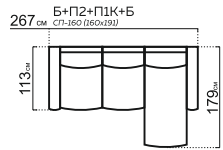

КОМПЛЕКТАЦИИ:

Модульная система отличается элегантными пропорциями: низкий, широкий силуэт этого дивана сочетается с узкими подлокотниками. Благодаря своему дизайну диван Дуглас станет центральным элементом гостиных выполненных как в современном, так и в классическом стиле.