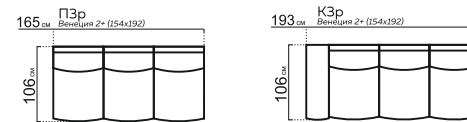

ОРЛАНДО

модульная система

РАЗМЕРЫ МОДУЛЕЙ:

* При заказе просьба руководствоваться технической документацией