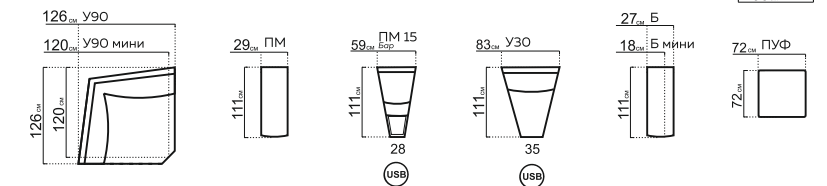

НОВАРА

модульная система

РАЗМЕРЫ МОДУЛЕЙ:

* При заказе просьба руководствоваться технической документацией