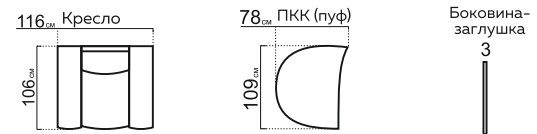

ПАРАДИЗ

модульная система

РАЗМЕРЫ МОДУЛЕЙ:

* При заказе просьба руководствоваться технической документацией