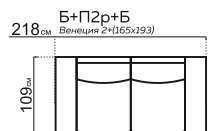

КОМПЛЕКТАЦИИ:

Каталония - это модульная система создана для людей, которые ценят современный классический дизайн. Особенностью дивана стали объемные, но в то же время изящные подлокотники. А благодаря высокой спинке и упругим подспинным валикам создается удобная эргономичная посадка. Каталония идеально сочетается с традиционными и современными аксессуарами, создавая уникальную зону отдыха.