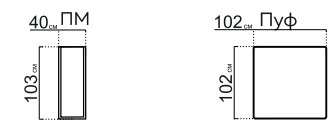

Ardoni
AESTHETIC SOFA

БАРИ

модульная система

РАЗМЕРЫ МОДУЛЕЙ:

- Столешница:
Дерево
- ДУБ ВЫБЕЛЕННЫЙ
 - ЧЕРЕШНЯ
 - КРАСНОЕ ДЕРЕВО
 - ДУБ МОРЕННЫЙ
 - ДУБ
 - ОРЕХ
 - ЯСЕНЬ
 - ГРАФИТ
- Опоры:
Металл
- ХРОМ

* При заказе просьба руководствоваться технической документацией