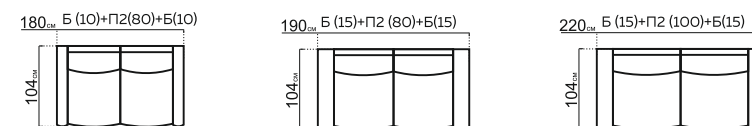

ПАРМА

модульная система

РАЗМЕРЫ МОДУЛЕЙ:

* При заказе просьба руководствоваться технической документацией

КОМПЛЕКТАЦИИ:

295 см Б (30)+П2(80)+У90+П1(80)+Б (30)

319 см Б (30)+П2(80)+У90макси+ПУФ

376 см ПУФ+П1(80)+У90+ПМ+П2(80)+Б(30)