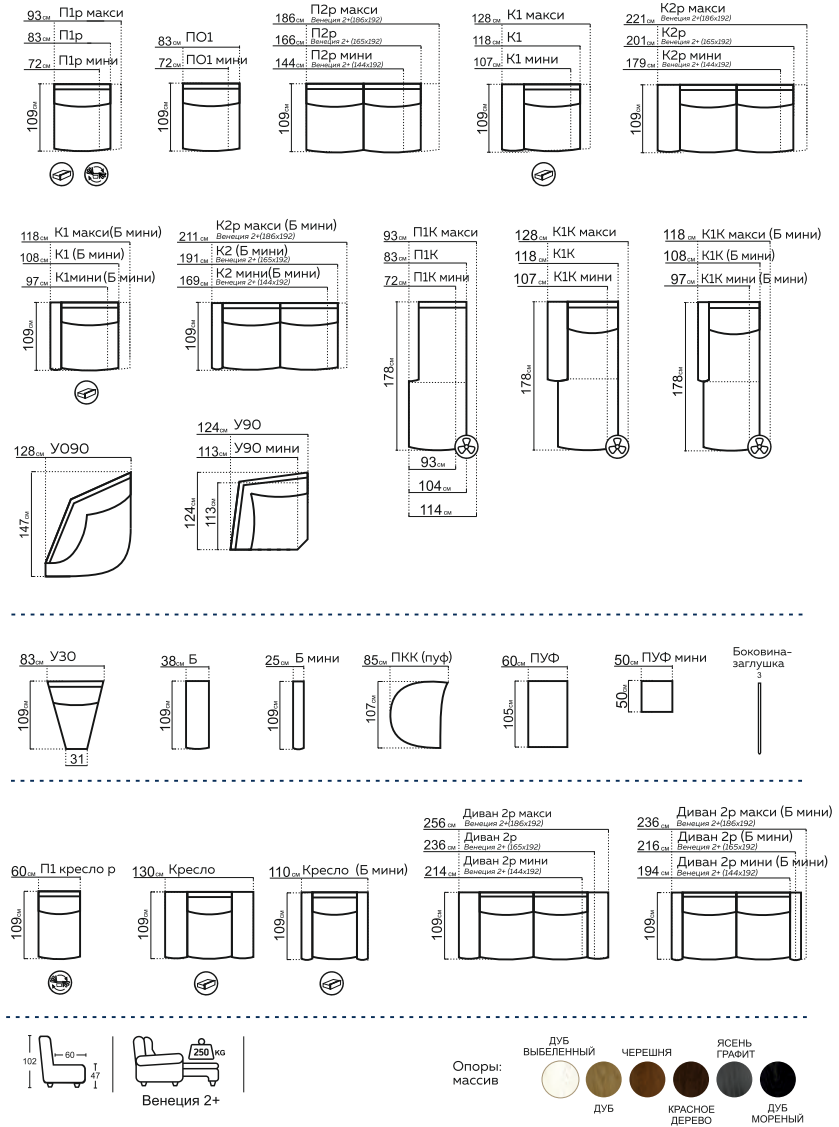

БРАЙТОН

модульная система

РАЗМЕРЫ МОДУЛЕЙ:

* При заказе просьба руководствоваться технической документацией