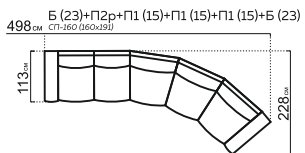

КОМПЛЕКТАЦИИ:

Модульная система отличается элегантными пропорциями: низкий, широкий силуэт этого дивана сочетается с узкими подлокотниками. Благодаря своему дизайну диван Дуглас станет центральным элементом гостиных выполненных как в современном, так и в классическом стиле.