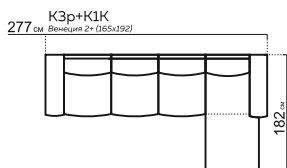

Ardoni

AESTHETIC SOFA

КОМПЛЕКТАЦИИ:

Орландо - это утопающе мягкая модульная система, на которой очень уютно расположиться в холодный вечер за чашкой чая и хорошей историей. Мягкие, покатые формы дивана гармонично впишутся в любой интерьер. Разнообразие модульных комплектаций позволит вам создать индивидуальное место отдыха для вашей семьи.