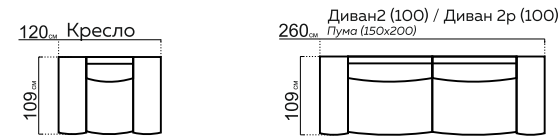

Ardoni
AESTHETIC SOFA

БАРИ

модульная система

РАЗМЕРЫ МОДУЛЕЙ:

- Столешница:
Дерево
- ДУБ ВЫБЕЛЕННЫЙ
 - ЧЕРЕШНЯ
 - КРАСНОЕ ДЕРЕВО
 - ДУБ МОРЕННЫЙ
 - ДУБ
 - ОРЕХ
 - ЯСЕНЬ
 - ГРАФИТ
- Опоры:
Металл
- ХРОМ

* При заказе просьба руководствоваться технической документацией