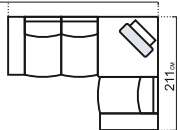

279 см Б(30)-П2р(67)-УО90-П1(67)-Б(30)
= подушка к УО90