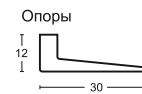

ВЕНЕЦИЯ

МОДУЛЬНАЯ СИСТЕМА

РАЗМЕРЫ МОДУЛЕЙ:

1. Консоль: дерево
2. ДУБ ВЫБЕЛЕННЫЙ
   - ДУБ
   - ЧЕРЕШНЯ
   - ОРЕХ
   - КРАСНОЕ ДЕРЕВО
   - ЯСЕНЬ
   - ДУБ МОРЕННЫЙ
   - ГРАФИТ
3. Опоры: Металл
4. БЕЛЫЙ
   - БЕЖ
   - ШОКОЛАД
   - БРОНЗА
   - ЧЕРНЫЙ МУАР
   - ГРАФИТ

* При заказе просьба руководствоваться технической документацией