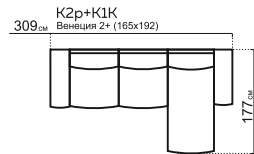

КОМПЛЕКТАЦИИ:

Бергамо объединил в себе красоту и естественность модерна с простотой и функциональностью. Диван отличается комфортной и глубокой посадкой, которая дополняется высокой подспинной подушкой с декоративным валиком, нежно поддерживающим шею. Особой деталью дивана стали мягкие изогнутые подлокотники, которые позволяют Вам прилечь на них не используя подушки.