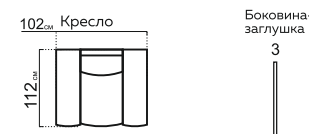

БОРМИО

МОДУЛЬНАЯ СИСТЕМА

РАЗМЕРЫ МОДУЛЕЙ:

* При заказе просьба руководствоваться технической документацией