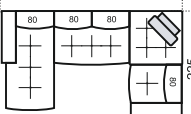

386 см Б(30)-ПКШ(80,200)-Пр(160)-УО90-П(80)-Б(30)