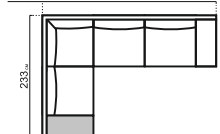

333_ Конс У2(100)- П2(100) Б(30)