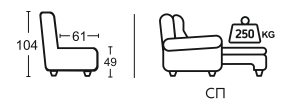

ПАРАДИЗ

модульная система

РАЗМЕРЫ МОДУЛЕЙ:

* При заказе просьба руководствоваться технической документацией