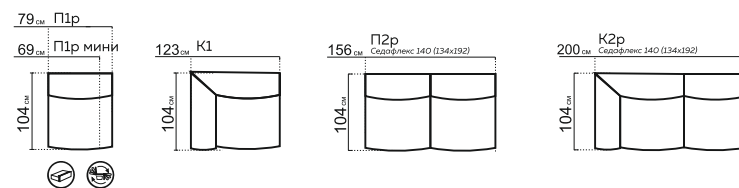

ВЕРОНА

модульная система

РАЗМЕРЫ МОДУЛЕЙ:

* При заказе просьба руководствоваться технической документацией

КОМПЛЕКТАЦИИ:

309 см K2p+Y90+K1
Сидяфлекс 140 (134x192)

377 см K2p+Y30+K1
Сидяфлекс 140 (134x192)

387 см K1+Y90+П2+K1К
Сидяфлекс 140 (134x192)