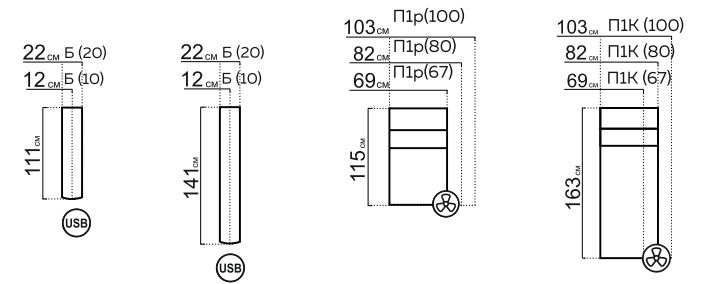

МАРСЕЛЬ ЛАЙТ

МОДУЛЬНАЯ СИСТЕМА

РАЗМЕРЫ МОДУЛЕЙ:

* При заказе просьба руководствоваться технической документацией