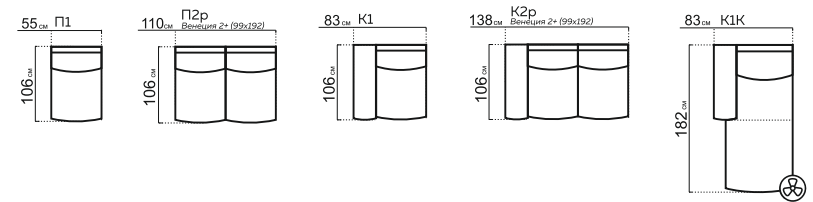

ОРЛАНДО

модульная система

РАЗМЕРЫ МОДУЛЕЙ:

* При заказе просьба руководствоваться технической документацией