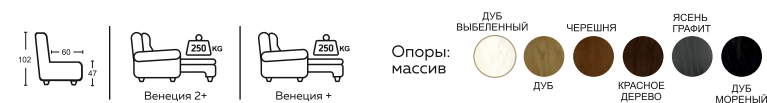

ОСТИН

МОДУЛЬНАЯ СИСТЕМА

РАЗМЕРЫ МОДУЛЕЙ:

* При заказе просьба руководствоваться технической документацией