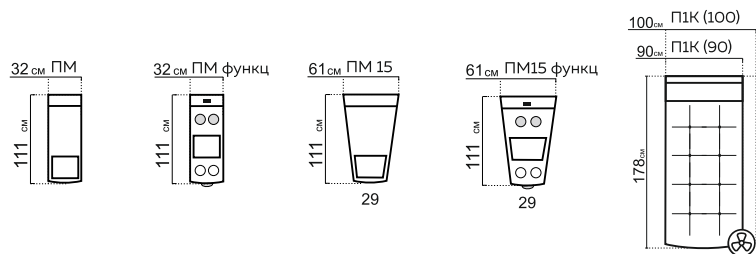

ЛИССАБОН

модульная система

РАЗМЕРЫ МОДУЛЕЙ:

* При заказе просьба руководствоваться технической документацией