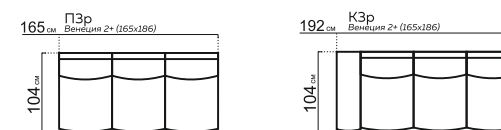

ЧИКАГО

МОДУЛЬНАЯ СИСТЕМА

РАЗМЕРЫ МОДУЛЕЙ:

* При заказе просьба руководствоваться технической документацией