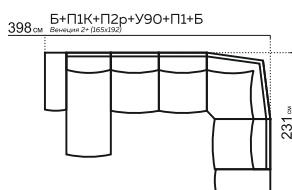

КОМПЛЕКТАЦИИ:

Модульная система Милан – это сочетание современных тенденции дизайна и традиционного комфорта посадки. Мягкие подушки сидения, удобные подспинные валики, широкие подлокотники создают гармоничный и комфортный отдых за счет продуманного многослойного наполнения подушек.