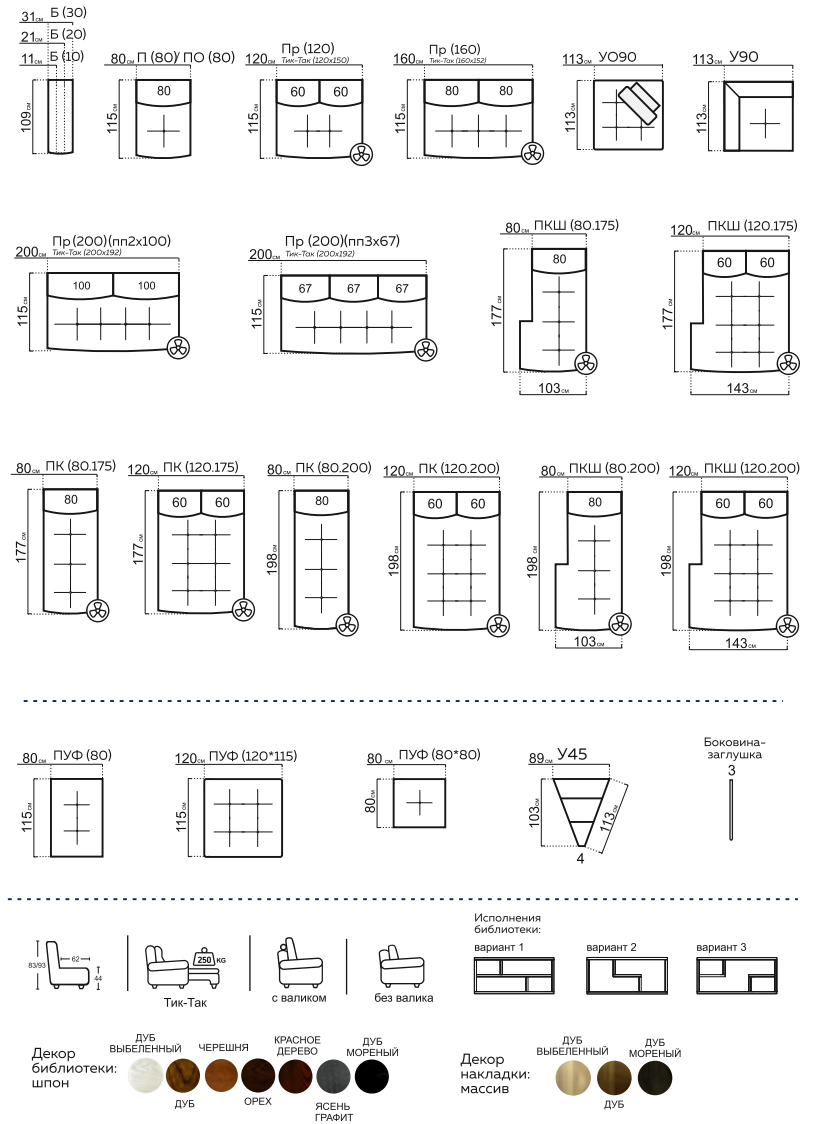

БОЛОНЬЯ

модульная система

РАЗМЕРЫ МОДУЛЕЙ:

* При заказе просьба руководствоваться технической документацией