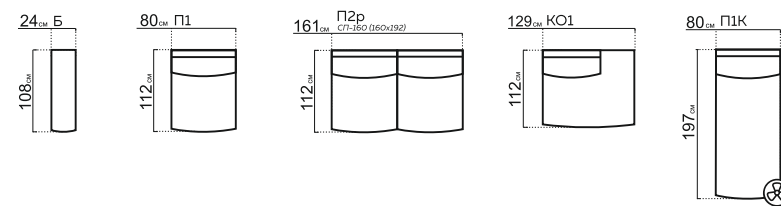

БОРМИО

МОДУЛЬНАЯ СИСТЕМА

РАЗМЕРЫ МОДУЛЕЙ:

* При заказе просьба руководствоваться технической документацией