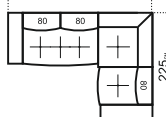

305 см Б(30)-Пр(160)-У90-П(80)-Б(30)