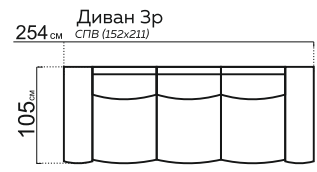

ГЛОРИЯ

модульная система

РАЗМЕРЫ МОДУЛЕЙ:

* При заказе просьба руководствоваться технической документацией