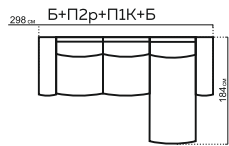

ГЛОРИЯ

модульная система

РАЗМЕРЫ МОДУЛЕЙ:

* При заказе просьба руководствоваться технической документацией

КОМПЛЕКТАЦИИ:

Модель Глория выделяется благодаря наличию изысканных деталей кроя подлокотников и выразительных ножек. Подушки подлокотника в форме изящных и изогнутых лепестков, подчеркнуты тонким объемным внешним швом. Подлокотник очень выигрышно смотрится со всех ракурсов: в профиль все внимание привлекают линии металлических опор, на которых лежит подлокотник.