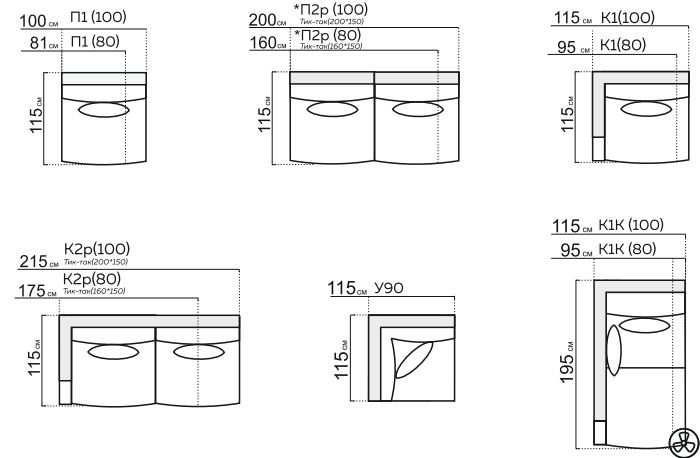

ПАЛЕРМО

МОДУЛЬНАЯ СИСТЕМА

РАЗМЕРЫ МОДУЛЕЙ:

* При заказе просьба руководствоваться технической документацией