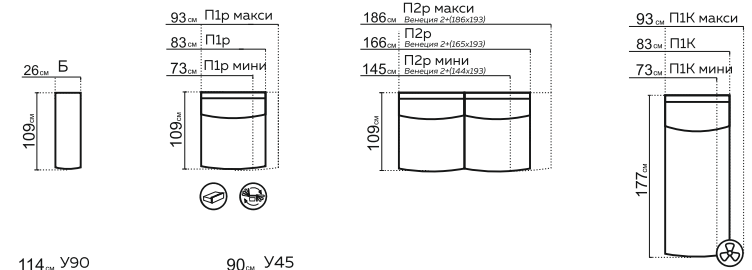

КАТАЛОНИЯ

модульная система

РАЗМЕРЫ МОДУЛЕЙ:

* При заказе просьба руководствоваться технической документацией