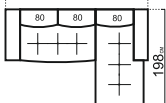

БОЛОНЬЯ

модульная система

РАЗМЕРЫ МОДУЛЕЙ:

* При заказе просьба руководствоваться технической документацией

КОМПЛЕКТАЦИИ:

265 см Б(30)+Пр(120)+УО90+П(80)+Б(30)

303 см Б(30)-Пр(160)-ПКШ(80,200)-Б(30)

303 см Б(30)-Пр(120)-ПК(120,200)-Б(30)

АНДОРРА

модульная система

РАЗМЕРЫ МОДУЛЕЙ:

* При заказе просьба руководствоваться технической документацией

КОМПЛЕКТАЦИИ:

245 см Б(20)-П2р(67)-П1К(67.193)-Б(20)

265 см Б(30)-П2р(67)-П1К(67.193)-Б(30)

305 см Б(30)-П2р(80)-П1К(80.193)-Б(30)