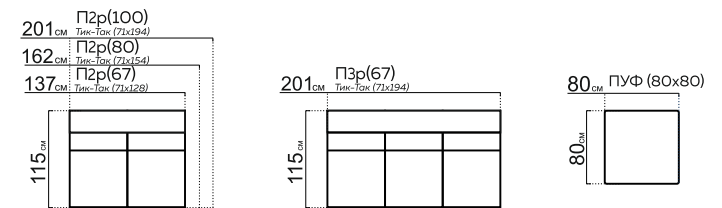

МАРСЕЛЬ ЛАЙТ

МОДУЛЬНАЯ СИСТЕМА

РАЗМЕРЫ МОДУЛЕЙ:

* При заказе просьба руководствоваться технической документацией