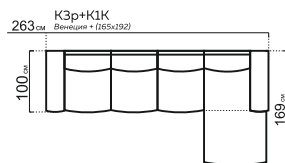

КОМПЛЕКТАЦИИ:

Росарио – самая строгая и лаконичная модульная система из всей линейки классических моделей. Пухлые подспинные подушки, мягкие подлокотники создают комфортный, уютный, очень домашний диван, который станет незаменимым в любой гостиной.