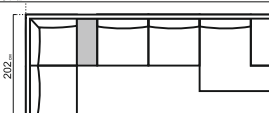

467_ ОУ2 (100) - Конс П2 (100) - П1КШ (100)-Б (30)