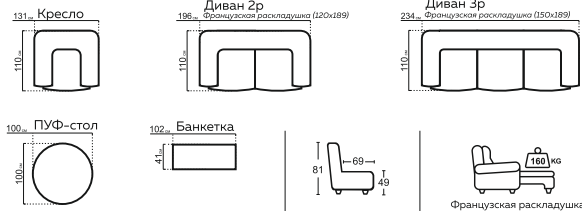

ЧЕСТЕР

Есть предметы интерьера, которые ценятся из года в год, из поколения в поколение, диван ЧЕСТЕР один из таких предметов. Почтенный возраст самой мебели модели только придает ей ценности и солидности, ведь классика неподвластна времени. Особый дизайн модели имеет благородные черты и добавит респектабельности и шика любому заведению.

РАЗМЕРЫ МОДУЛЕЙ: