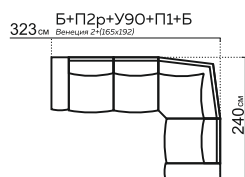

КОМПЛЕКТАЦИИ:

Модульная система Дамин - одна из самых представительных и солидных моделей в стиле модерн. Такой диван принесет в дом неповторимость и шарм. Деревянный декор подлокотников в сочетании с покрытием пола и мебелью создаст цельный уютный и гармоничный интерьер. Широкие подушки сидения формируют просторные места для индивидуального отдыха, для легкого времяпрепровождения.