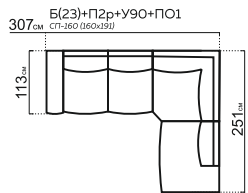

КОМПЛЕКТАЦИИ:

Модульная система отличается элегантными пропорциями: низкий, широкий силуэт этого дивана сочетается с узкими подлокотниками. Благодаря своему дизайну диван Дуглас станет центральным элементом гостиных выполненных как в современном, так и в классическом стиле.