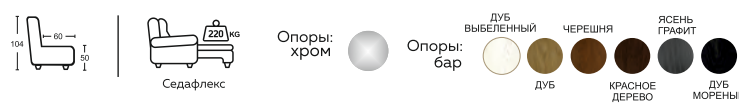

ВЕРОНА

модульная система

РАЗМЕРЫ МОДУЛЕЙ:

* При заказе просьба руководствоваться технической документацией