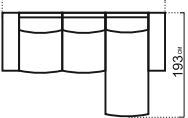

БОЛОНЬЯ

модульная система

РАЗМЕРЫ МОДУЛЕЙ:

* При заказе просьба руководствоваться технической документацией

КОМПЛЕКТАЦИИ:

265 см Б(30)+Пр(120)+УО90+П(80)+Б(30)

303 см Б(30)-Пр(160)-ПКШ(80,200)-Б(30)

303 см Б(30)-Пр(120)-ПК(120,200)-Б(30)

АНДОРРА

модульная система

РАЗМЕРЫ МОДУЛЕЙ:

* При заказе просьба руководствоваться технической документацией

КОМПЛЕКТАЦИИ:

245 см Б(20)-П2р(67)-П1К(67.193)-Б(20)

265 см Б(30)-П2р(67)-П1К(67.193)-Б(30)

305 см Б(30)-П2р(80)-П1К(80.193)-Б(30)

279 см Б(30)-П2р(67)-УО90-П1(67)-Б(30)
= подушка к УО90

285 см Б(20)-П2р(80)-ПКШ(80)-Б(20)

295 см Б(20)-П2р(80)-У90-П1(80)-Б(20)

Андорра соединила в себе главные тенденции последних лет. Уникальная размерная сетка модулей, адаптация Посадки под клиента. Оригинальные модули, спальное место, системы хранения.