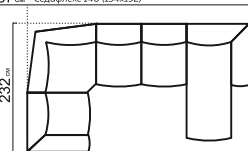

ВЕРОНА

модульная система

РАЗМЕРЫ МОДУЛЕЙ:

* При заказе просьба руководствоваться технической документацией

КОМПЛЕКТАЦИИ:

309 см K2p+Y90+K1
Сидяфлекс 140 (134x192)

377 см K2p+Y30+K1
Сидяфлекс 140 (134x192)

387 см K1+Y90+П2+K1К
Сидяфлекс 140 (134x192)