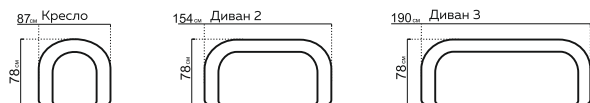

АЛИКАНТЭ

Изящность линий дивана Аликанте в сочетании со стильной декоративная прострочкой привнесет в интерьер особый шарм. Несмотря на миниатюрные габариты, диван обладает исключительно удобной посадкой для длительной беседы или просмотра фильма.

РАЗМЕРЫ МОДУЛЕЙ: