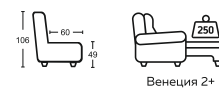

ОРЛАНДО

модульная система

РАЗМЕРЫ МОДУЛЕЙ:

* При заказе просьба руководствоваться технической документацией