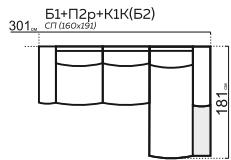

КОМПЛЕКТАЦИИ:

Бостон - это современная модель с правильными прямыми геометрическими формами. Диван отличается от основного модельного ряда достаточно упругими и глубокими подушками сидения, обеспечивающими правильную поддерживающую посадку. Бостон - это эффектное сочетание современного дизайна и инновационных практичных решений. В зависимости от потребности модульная система Бостон позволяет создать уникальный диван, который будет неповторимым по своему функциональному наполнению.