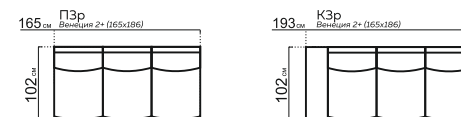

ОСТИН

МОДУЛЬНАЯ СИСТЕМА

РАЗМЕРЫ МОДУЛЕЙ:

* При заказе просьба руководствоваться технической документацией