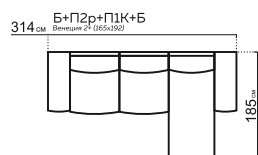

КОМПЛЕКТАЦИИ:

Модульная система Милан – это сочетание современных тенденции дизайна и традиционного комфорта посадки. Мягкие подушки сидения, удобные подспинные валики, широкие подлокотники создают гармоничный и комфортный отдых за счет продуманного многослойного наполнения подушек.