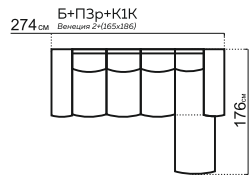

КОМПЛЕКТАЦИИ:

Модульная система Даллас - это классический диван в новом исполнении. Утяжки формируют валики, свойственные английским диванам. Они дают высокую и вместе с тем эргономичную посадку. Диван Даллас не только преподносит классику в современном виде, но и обеспечивает комфортный отдых за счет продуманного многослойного наполнения подушек.