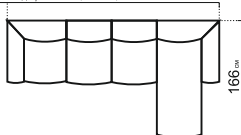

403 см K1+П2+K1К
Сидяфлекс 140 (134x192)