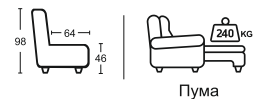

Ardoni
AESTHETIC SOFA

БАРИ

модульная система

РАЗМЕРЫ МОДУЛЕЙ:

- Столешница:
Дерево
- ДУБ ВЫБЕЛЕННЫЙ
 - ЧЕРЕШНЯ
 - КРАСНОЕ ДЕРЕВО
 - ДУБ МОРЕННЫЙ
 - ДУБ
 - ОРЕХ
 - ЯСЕНЬ
 - ГРАФИТ
- Опоры:
Металл
- ХРОМ

* При заказе просьба руководствоваться технической документацией