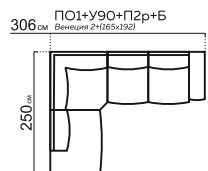

КОМПЛЕКТАЦИИ:

Модульная система Бормио – многообразие решений для любого современного интерьера, которые сочетают в себе максимальный комфорт и презентабельный вид. В разложенном состоянии дивана получается ровное и удобное спальное место с минимальным количеством перепадов и стыков. Еще одной ключевой особенностью модульной системы Бормио является механизм трансформации спинки модуля, который позволяет подстроиться под желания владельца.