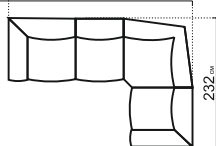

ВЕРОНА

модульная система

РАЗМЕРЫ МОДУЛЕЙ:

* При заказе просьба руководствоваться технической документацией

КОМПЛЕКТАЦИИ:

309 см K2p+Y90+K1
Сидяфлекс 140 (134x192)

377 см K2p+Y30+K1
Сидяфлекс 140 (134x192)

387 см K1+Y90+П2+K1К
Сидяфлекс 140 (134x192)