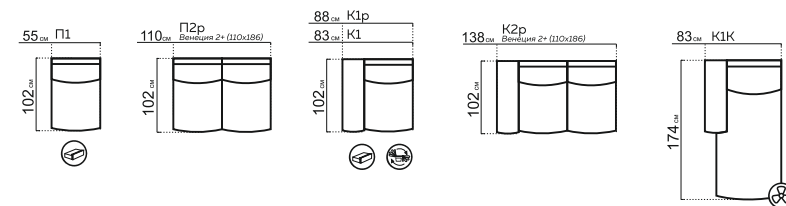

ОСТИН

МОДУЛЬНАЯ СИСТЕМА

РАЗМЕРЫ МОДУЛЕЙ:

* При заказе просьба руководствоваться технической документацией