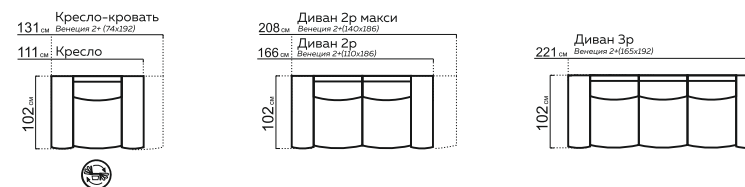

ОСТИН

МОДУЛЬНАЯ СИСТЕМА

РАЗМЕРЫ МОДУЛЕЙ:

* При заказе просьба руководствоваться технической документацией