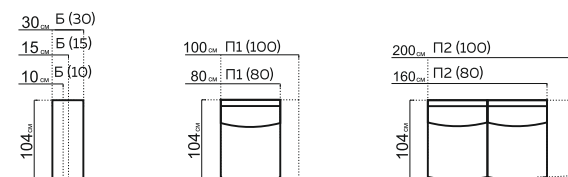

ПАРМА

модульная система

РАЗМЕРЫ МОДУЛЕЙ:

* При заказе просьба руководствоваться технической документацией

КОМПЛЕКТАЦИИ:

295 см Б (30)+П2(80)+У90+П1(80)+Б (30)

319 см Б (30)+П2(80)+У90макси+ПУФ

376 см ПУФ+П1(80)+У90+ПМ+П2(80)+Б(30)