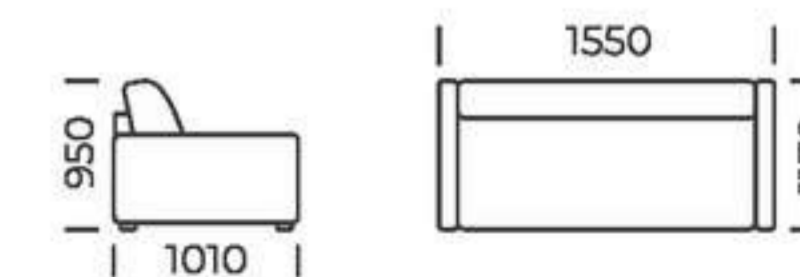

СПАЛЬНОЕ МЕСТО

БЕЛЬЕВОЙ КОРОБ

БЕЛЬЕВОЙ КОРОБ

СПАЛЬНОЕ МЕСТО

Габаритные размеры: 1550x1170x950 мм
Спальное место: 1400x2100 мм
Механизм: «Аккордеон» ящиком
Основание: НПБ, Металлокаркас

Возможно
исполнение с НПБ