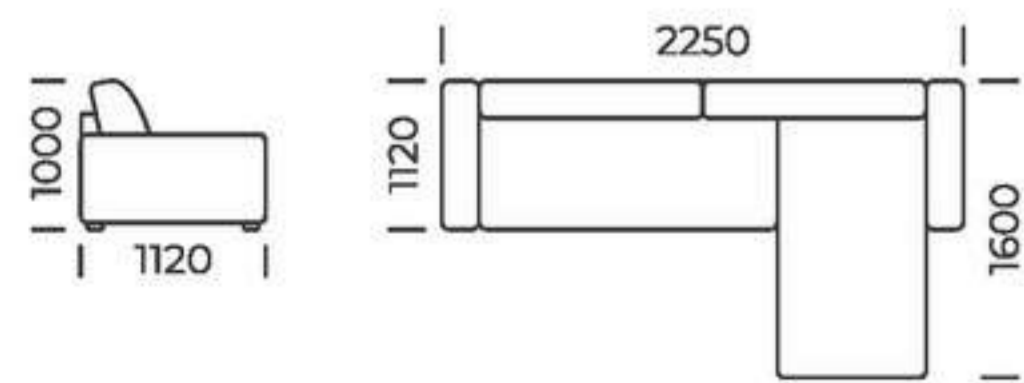

Габаритные размеры: 2250x1600x1000 (770) мм
Спальное место: 1950x1470 мм
Механизм: «Тик-Так» с ящиком для белья
Наполнение: ППУ «НР»
Высота ножек: 130 мм

СПАЛЬНОЕ МЕСТО