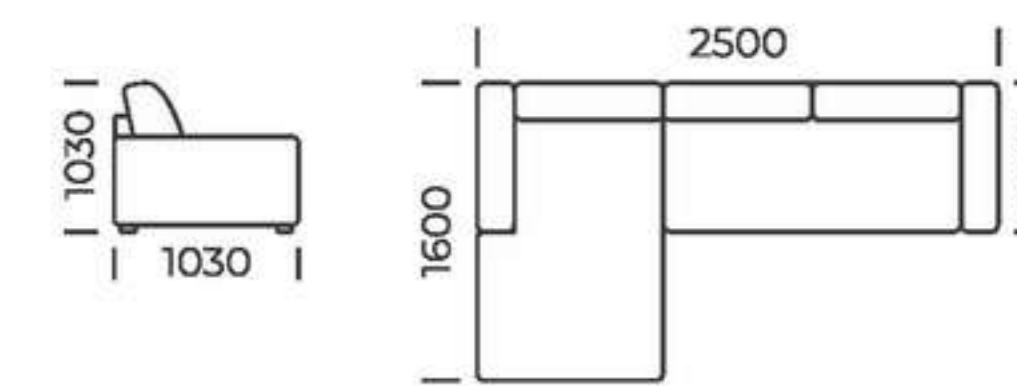

СПАЛЬНОЕ МЕСТО

БЕЛЬЕВОЙ КОРОБ

БЕЛЬЕВОЙ КОРОБ

СПАЛЬНОЕ МЕСТО

Габаритные размеры: 2500x1600x1030 мм
Спальное место: 2100x1570 мм
Механизм: «Выкатной» с ящиком
Основание: Ортопед. латы, Металлокаркас

Возможно
исполнение с НПБ