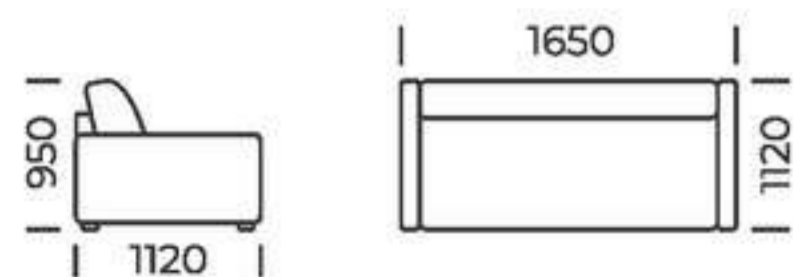

БЕЛЬЕВОЙ КОРОБ

СПАЛЬНОЕ МЕСТО

Возможно
исполнение с НПБ

Возможно
исполнение с НПБ

Габаритные размеры: 1650x1120x950 мм
Спальное место: 1400x2100 мм
Механизм: «Аккордеон» ящиком
Основание: НПБ, Металлокаркас