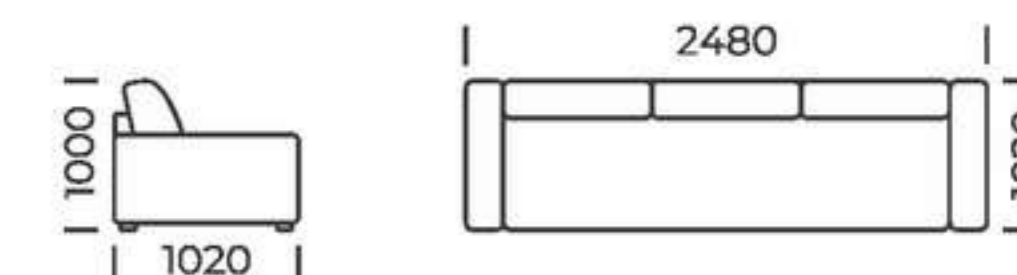

СПАЛЬНОЕ МЕСТО

БЕЛЬЕВОЙ КОРОБ

СТОЛИК И БАР

В ПОДЛОКОТНИКАХ

БЕЛЬЕВОЙ КОРОБ

СПАЛЬНОЕ МЕСТО

Габаритные размеры: 2480x1020x1000 мм
Спальное место 1: 1970x1580 мм
Спальное место 2: 1970x2060 мм
Механизм: «Выкатной»
Основание: НПБ, Металлокаркас