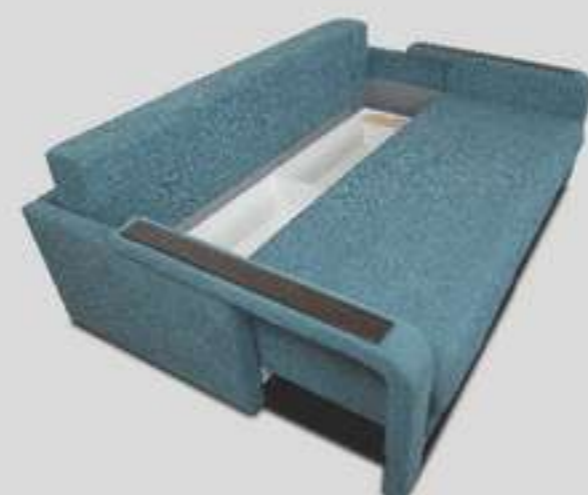

БЕЛЬЕВОЙ КОРОБ

СПАЛЬНОЕ МЕСТО

Габаритные размеры: 2450x1000x960 мм
Спальное место: 2040x1430 мм
Механизм: «Книжка»
Основание: ППУ, Ортопедические латы

Стандартное
исполнение с НПБ

Возможно
исполнение с НПБ

Габаритные размеры: 2230x1100x950 мм
Спальное место: 1950x1520 мм
Механизм: «Выкатной»
Основание: МДФ, НПБ

СПАЛЬНОЕ МЕСТО

БЕЛЬЕВОЙ КОРОБ

БЕЛЬЕВОЙ КОРОБ

СПАЛЬНОЕ МЕСТО

Габаритные размеры: 2210x1010x1030 мм
Спальное место: 1900x1500 мм
Механизм: «Тик-Так»
Основание: МДФ, ППУ