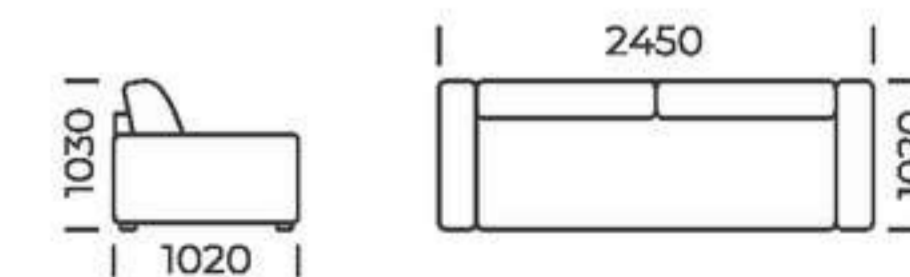

Стандартное
исполнение с НПБ

Габаритные размеры: 2550x1600x1020 мм
Спальное место: 2100x1550 мм
Механизм: «ТТ» с ящиками
Основание: МДФ, НПБ, Металлокаркас

СПАЛЬНОЕ МЕСТО

БЕЛЬЕВОЙ КОРОБ

БЕЛЬЕВОЙ КОРОБ

СПАЛЬНОЕ МЕСТО