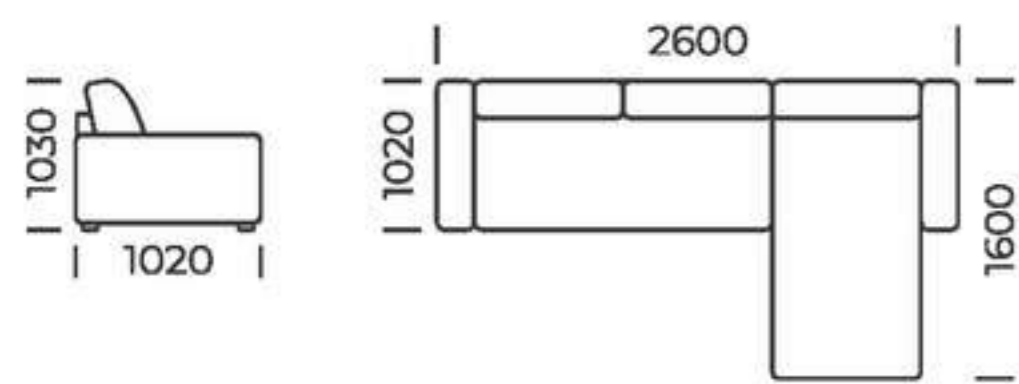

Габаритные размеры: 2600x1600x1020 мм
Спальное место: 2100x1550 мм
Механизм: «ТТ» с ящиками
Основание: МДФ, НПБ, Металлокаркас