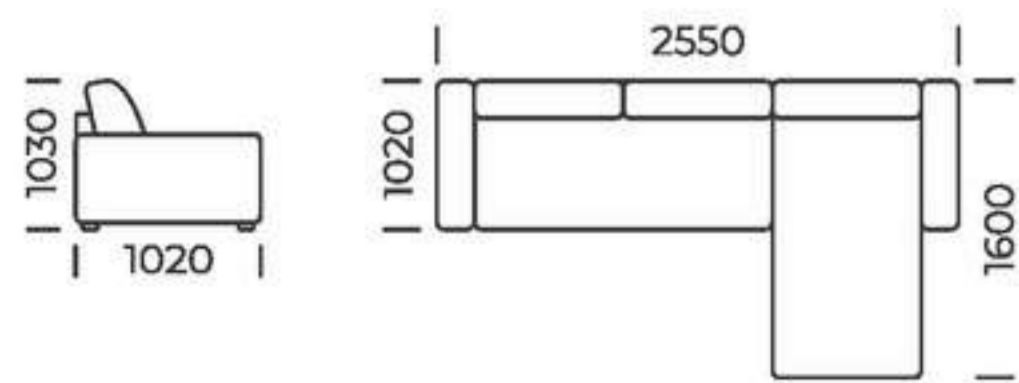

Габаритные размеры: 2550x1600x1020 мм
Спальное место: 2100x1550 мм
Механизм: «ТТ» с ящиками
Основание: МДФ, НПБ, Металлокаркас

СПАЛЬНОЕ МЕСТО