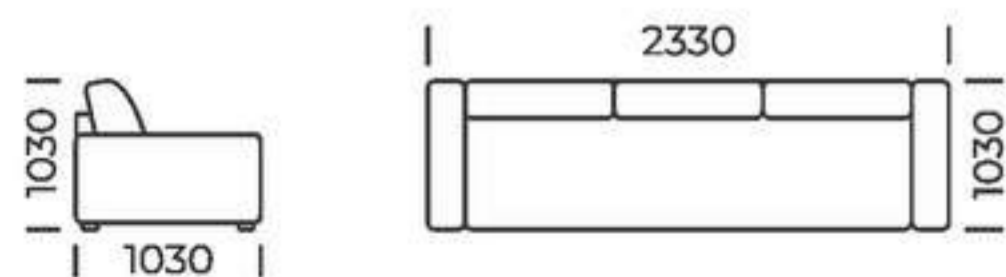

Габаритные размеры: 2330x1030x1030 мм
Спальное место: 1900x1570 мм
Механизм: «Выкатной» с ящиком
Основание: Ортопедические латы, Металлокаркас

СПАЛЬНОЕ МЕСТО