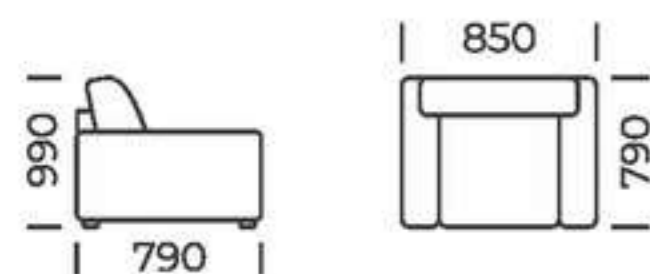

ПУФ С УТЯЖКАМИ

Габаритные размеры: 500x500x400 мм

**ПУФ С КАРЕТНОЙ
СТЯЖКОЙ**

Габаритные размеры: 430x430x470 мм

ПУФ НА НОЖКАХ

Габаритные размеры: 520x520x440 мм
Высота ножек 130 см

Габаритные размеры: 850x790x990 мм
Высота от пола до сиденья: 480 мм
Наполнение: ППУ «HR»
Высота ножек: 130 мм