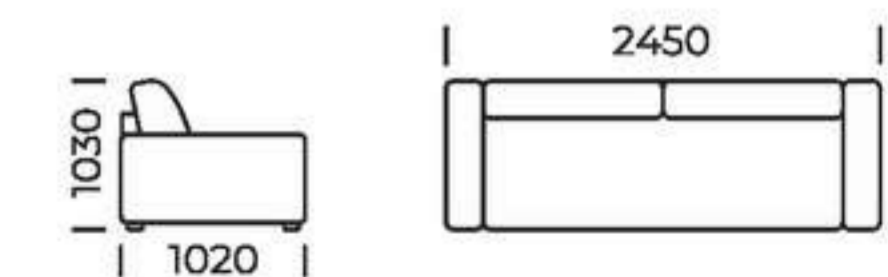

СПАЛЬНОЕ МЕСТО