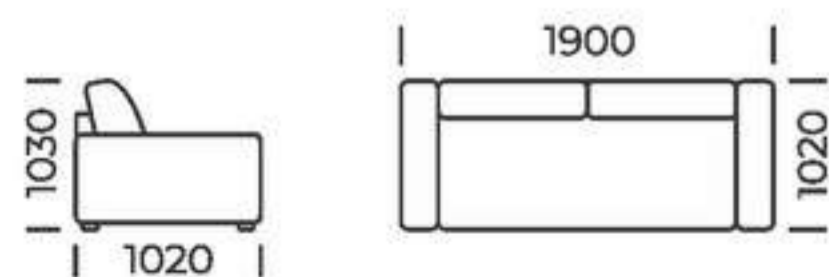

Габаритные размеры: 1900x1020x1030 мм
Спальное место: 1950x2060 мм
Механизм: «ТТ» с дельфином
Основание: МДФ, НПБ, Металлокаркас

СПАЛЬНОЕ МЕСТО