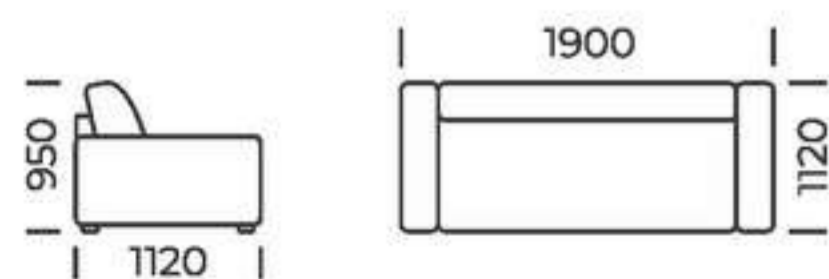

АККОРД (ЛОКТИ ИТАЛИЯ 17)

ПРЯМОЙ ДИВАН

Стандартное
исполнение с НПБ

Габаритные размеры: 1900x1120x950 мм
Спальное место: 1400x2100 мм
Механизм: «Аккордеон» ящиком
Основание: НПБ, Металлокаркас

ЯЩИКИ В ПОДЛОКОТНИКАХ

СПАЛЬНОЕ МЕСТО

БЕЛЬЕВОЙ КОРОБ

АККОРД (ЛОКТИ ПРЯМЫЕ С Д/Д)

ПРЯМОЙ ДИВАН

Стандартное
исполнение
с НПБ

Стандартное
исполнение с НПБ

Габаритные размеры: 1650x1120x950 мм
Спальное место: 1400x2100 мм
Механизм: «Аккордеон» ящиком
Основание: НПБ, Металлокаркас

БЕЛЬЕВОЙ КОРОБ

СПАЛЬНОЕ МЕСТО