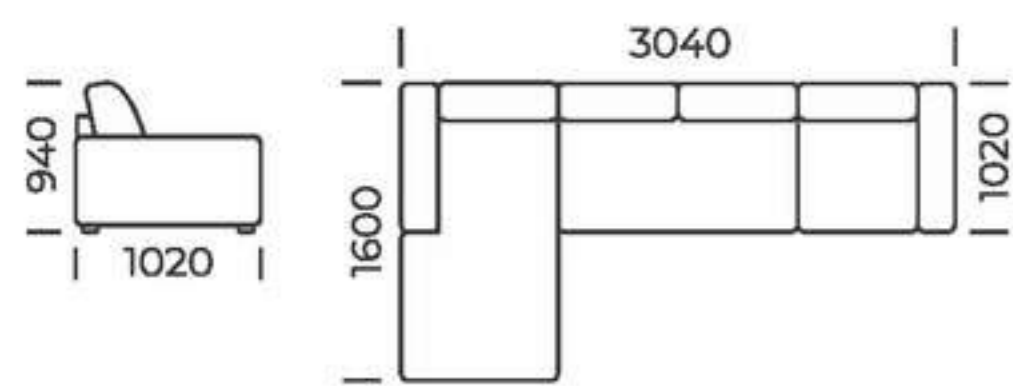

БЕЛЬЕВОЙ КОРОБ

СПАЛЬНОЕ МЕСТО

Габаритные размеры: 2200x1130x1030 мм
Спальное место: 1870x1550 мм
Механизм: «Тик-Так»
Основание: МДФ, НПБ, Металлокаркас

Возможно
исполнение с НПБ

Возможно
исполнение с НПБ

Габаритные размеры: 3040x1600x1020 мм
Спальное место: 2130x1570 мм
Механизм: «Выкатной» с ящиком
Основание: Ортопедические латы, Металлокаркас