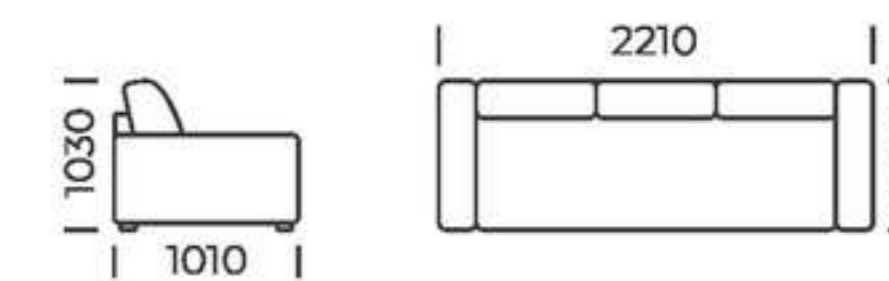

Габаритные размеры: 2230x1100x950 мм
Спальное место: 1950x1520 мм
Механизм: «Выкатной»
Основание: МДФ, НПБ

СПАЛЬНОЕ МЕСТО

БЕЛЬЕВОЙ КОРОБ

БЕЛЬЕВОЙ КОРОБ

СПАЛЬНОЕ МЕСТО

Габаритные размеры: 2210x1010x1030 мм
Спальное место: 1900x1500 мм
Механизм: «Тик-Так»
Основание: МДФ, ППУ

АККОРД (ЛОКТИ ИТАЛИЯ 17)

ПРЯМОЙ ДИВАН

Стандартное
исполнение с НПБ

Габаритные размеры: 1900x1120x950 мм
Спальное место: 1400x2100 мм
Механизм: «Аккордеон» ящиком
Основание: НПБ, Металлокаркас

ЯЩИКИ В ПОДЛОКОТНИКАХ