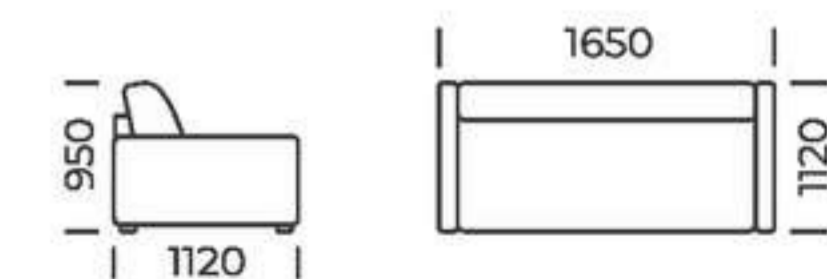

СПАЛЬНОЕ МЕСТО

БЕЛЬЕВОЙ КОРОБ

АККОРД (ЛОКТИ ПРЯМЫЕ С Д/Д)

ПРЯМОЙ ДИВАН

Стандартное
исполнение
с НПБ

Стандартное
исполнение с НПБ

Габаритные размеры: 1650x1120x950 мм
Спальное место: 1400x2100 мм
Механизм: «Аккордеон» ящиком
Основание: НПБ, Металлокаркас