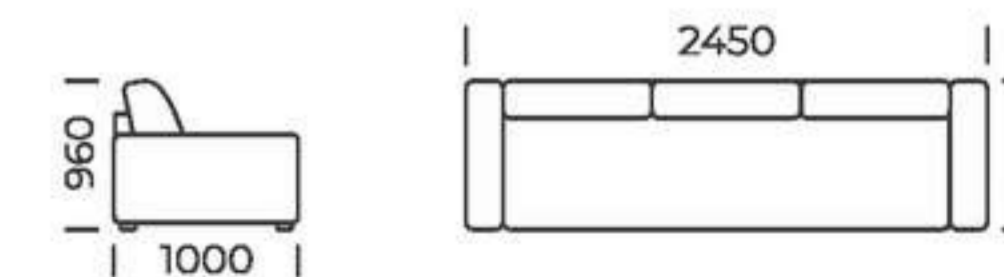

СПАЛЬНОЕ МЕСТО