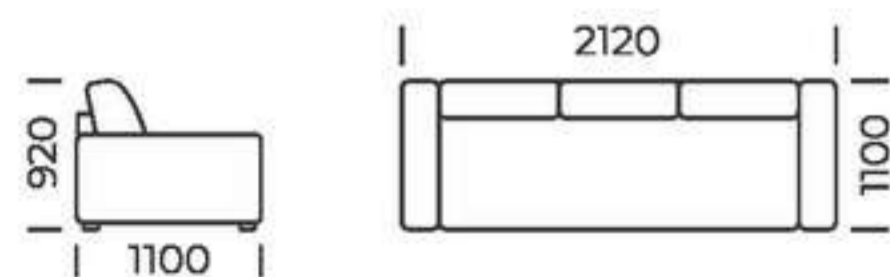

Габаритные размеры: 2120x1100x920 мм
Спальное место: 1880x1260 мм
Механизм: «Книжка» с нулевой стенкой
Наполнение: НПБ
Высота ножек: 130 мм

СПАЛЬНОЕ МЕСТО

Возможно
исполнение с НПБ

Габаритные размеры: 2200x1000x960 (760) мм
Спальное место: 1900x1500 мм
Механизм: «Тик-Так» с ящиком для белья
Наполнение: ППУ «НР»
Высота ножек: 130 мм

СПАЛЬНОЕ МЕСТО