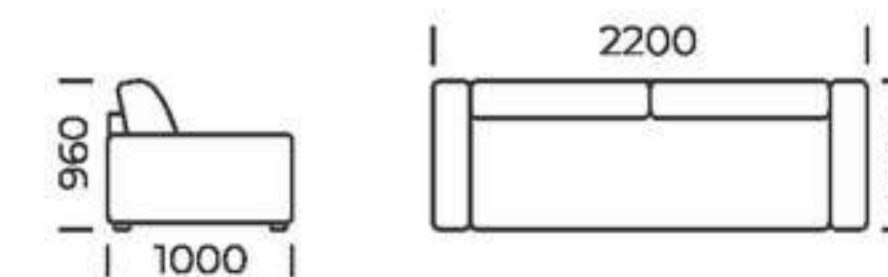

Возможно
исполнение с НПБ