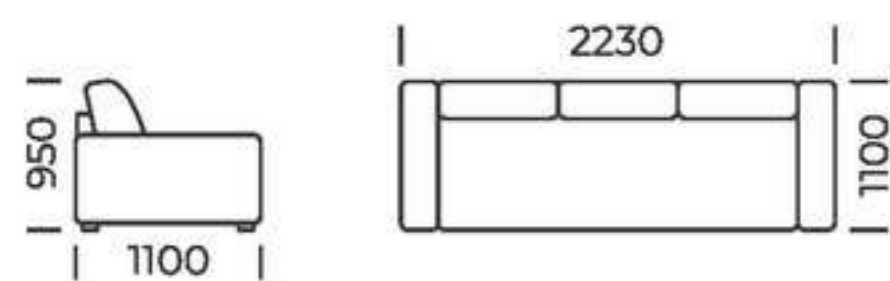

БЕЛЬЕВОЙ КОРОБ

СПАЛЬНОЕ МЕСТО

Габаритные размеры: 2450x1000x960 мм
Спальное место: 2040x1430 мм
Механизм: «Книжка»
Основание: ППУ, Ортопедические латы

Стандартное
исполнение с НПБ

Возможно
исполнение с НПБ