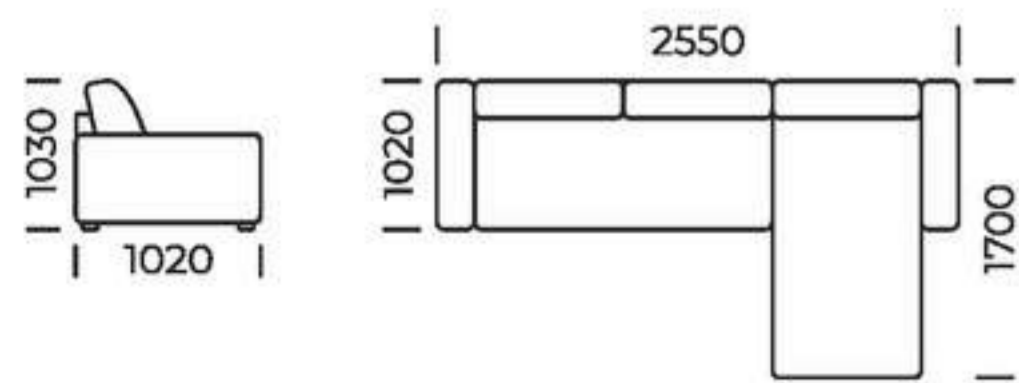

Стандартное исполнение с НПБ

Стандартное исполнение с НПБ

Габаритные размеры: 2550x1700x1020 мм
Спальное место: 2100x1550 мм
Механизм: «ТТ» с дельфином
Основание: МДФ, НПБ, Металлокаркас

СПАЛЬНОЕ МЕСТО

БЕЛЬЕВОЙ КОРОБ