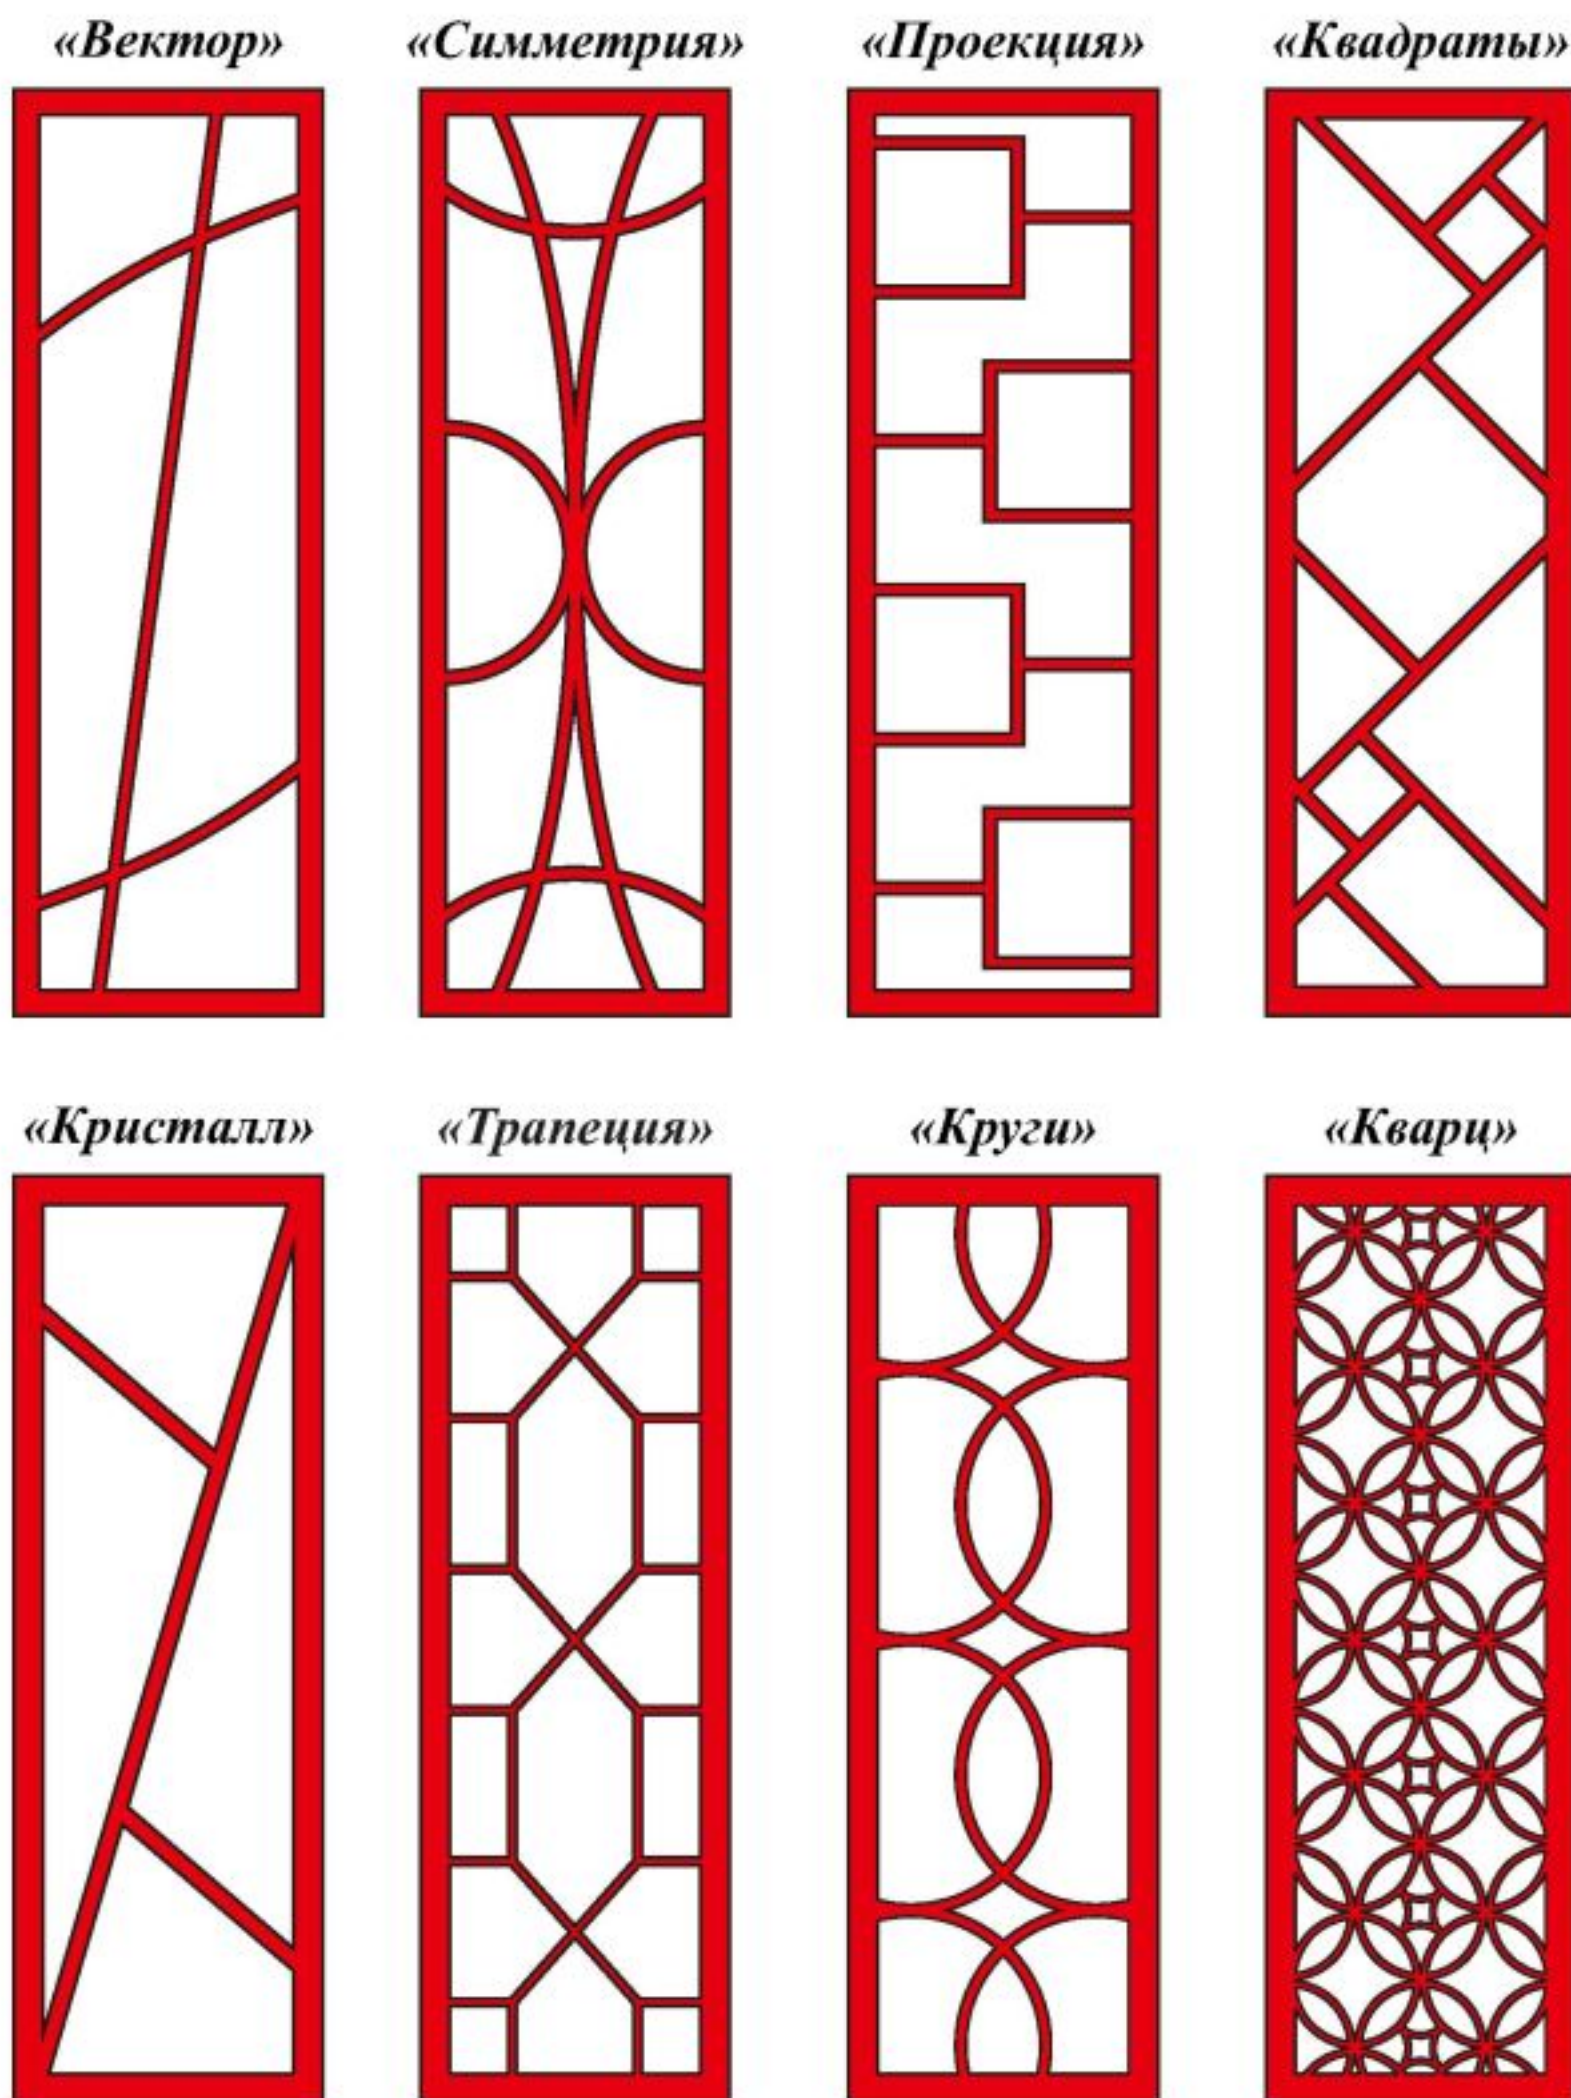

Возможные варианты фрезеровок серия «Геометрия»

*Двери шкафа-купе выполнены из МДФ, окрашенной эмалью.
Цвет профиля и обратной стороны фрезеровки - в цвет дверей.
Ширина рамки фасадной части - 70 мм.*