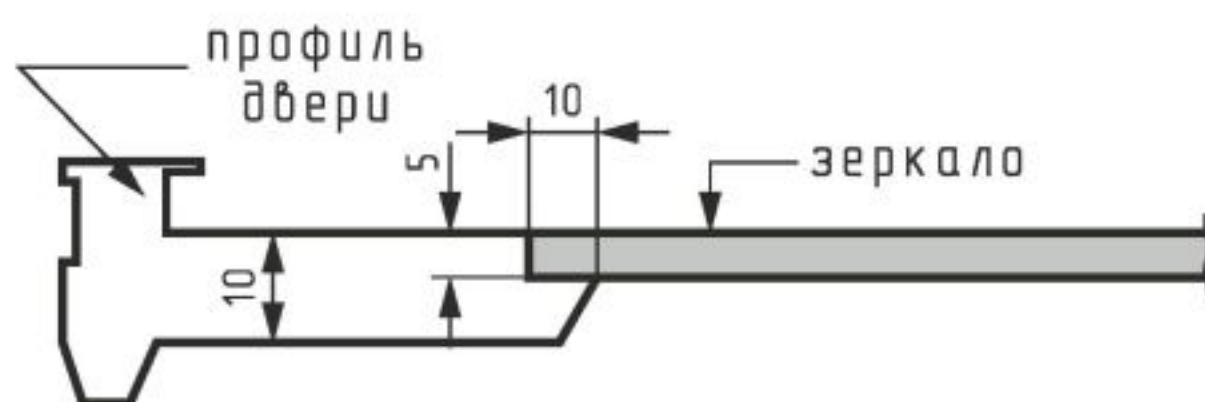

Схема дверного полотна