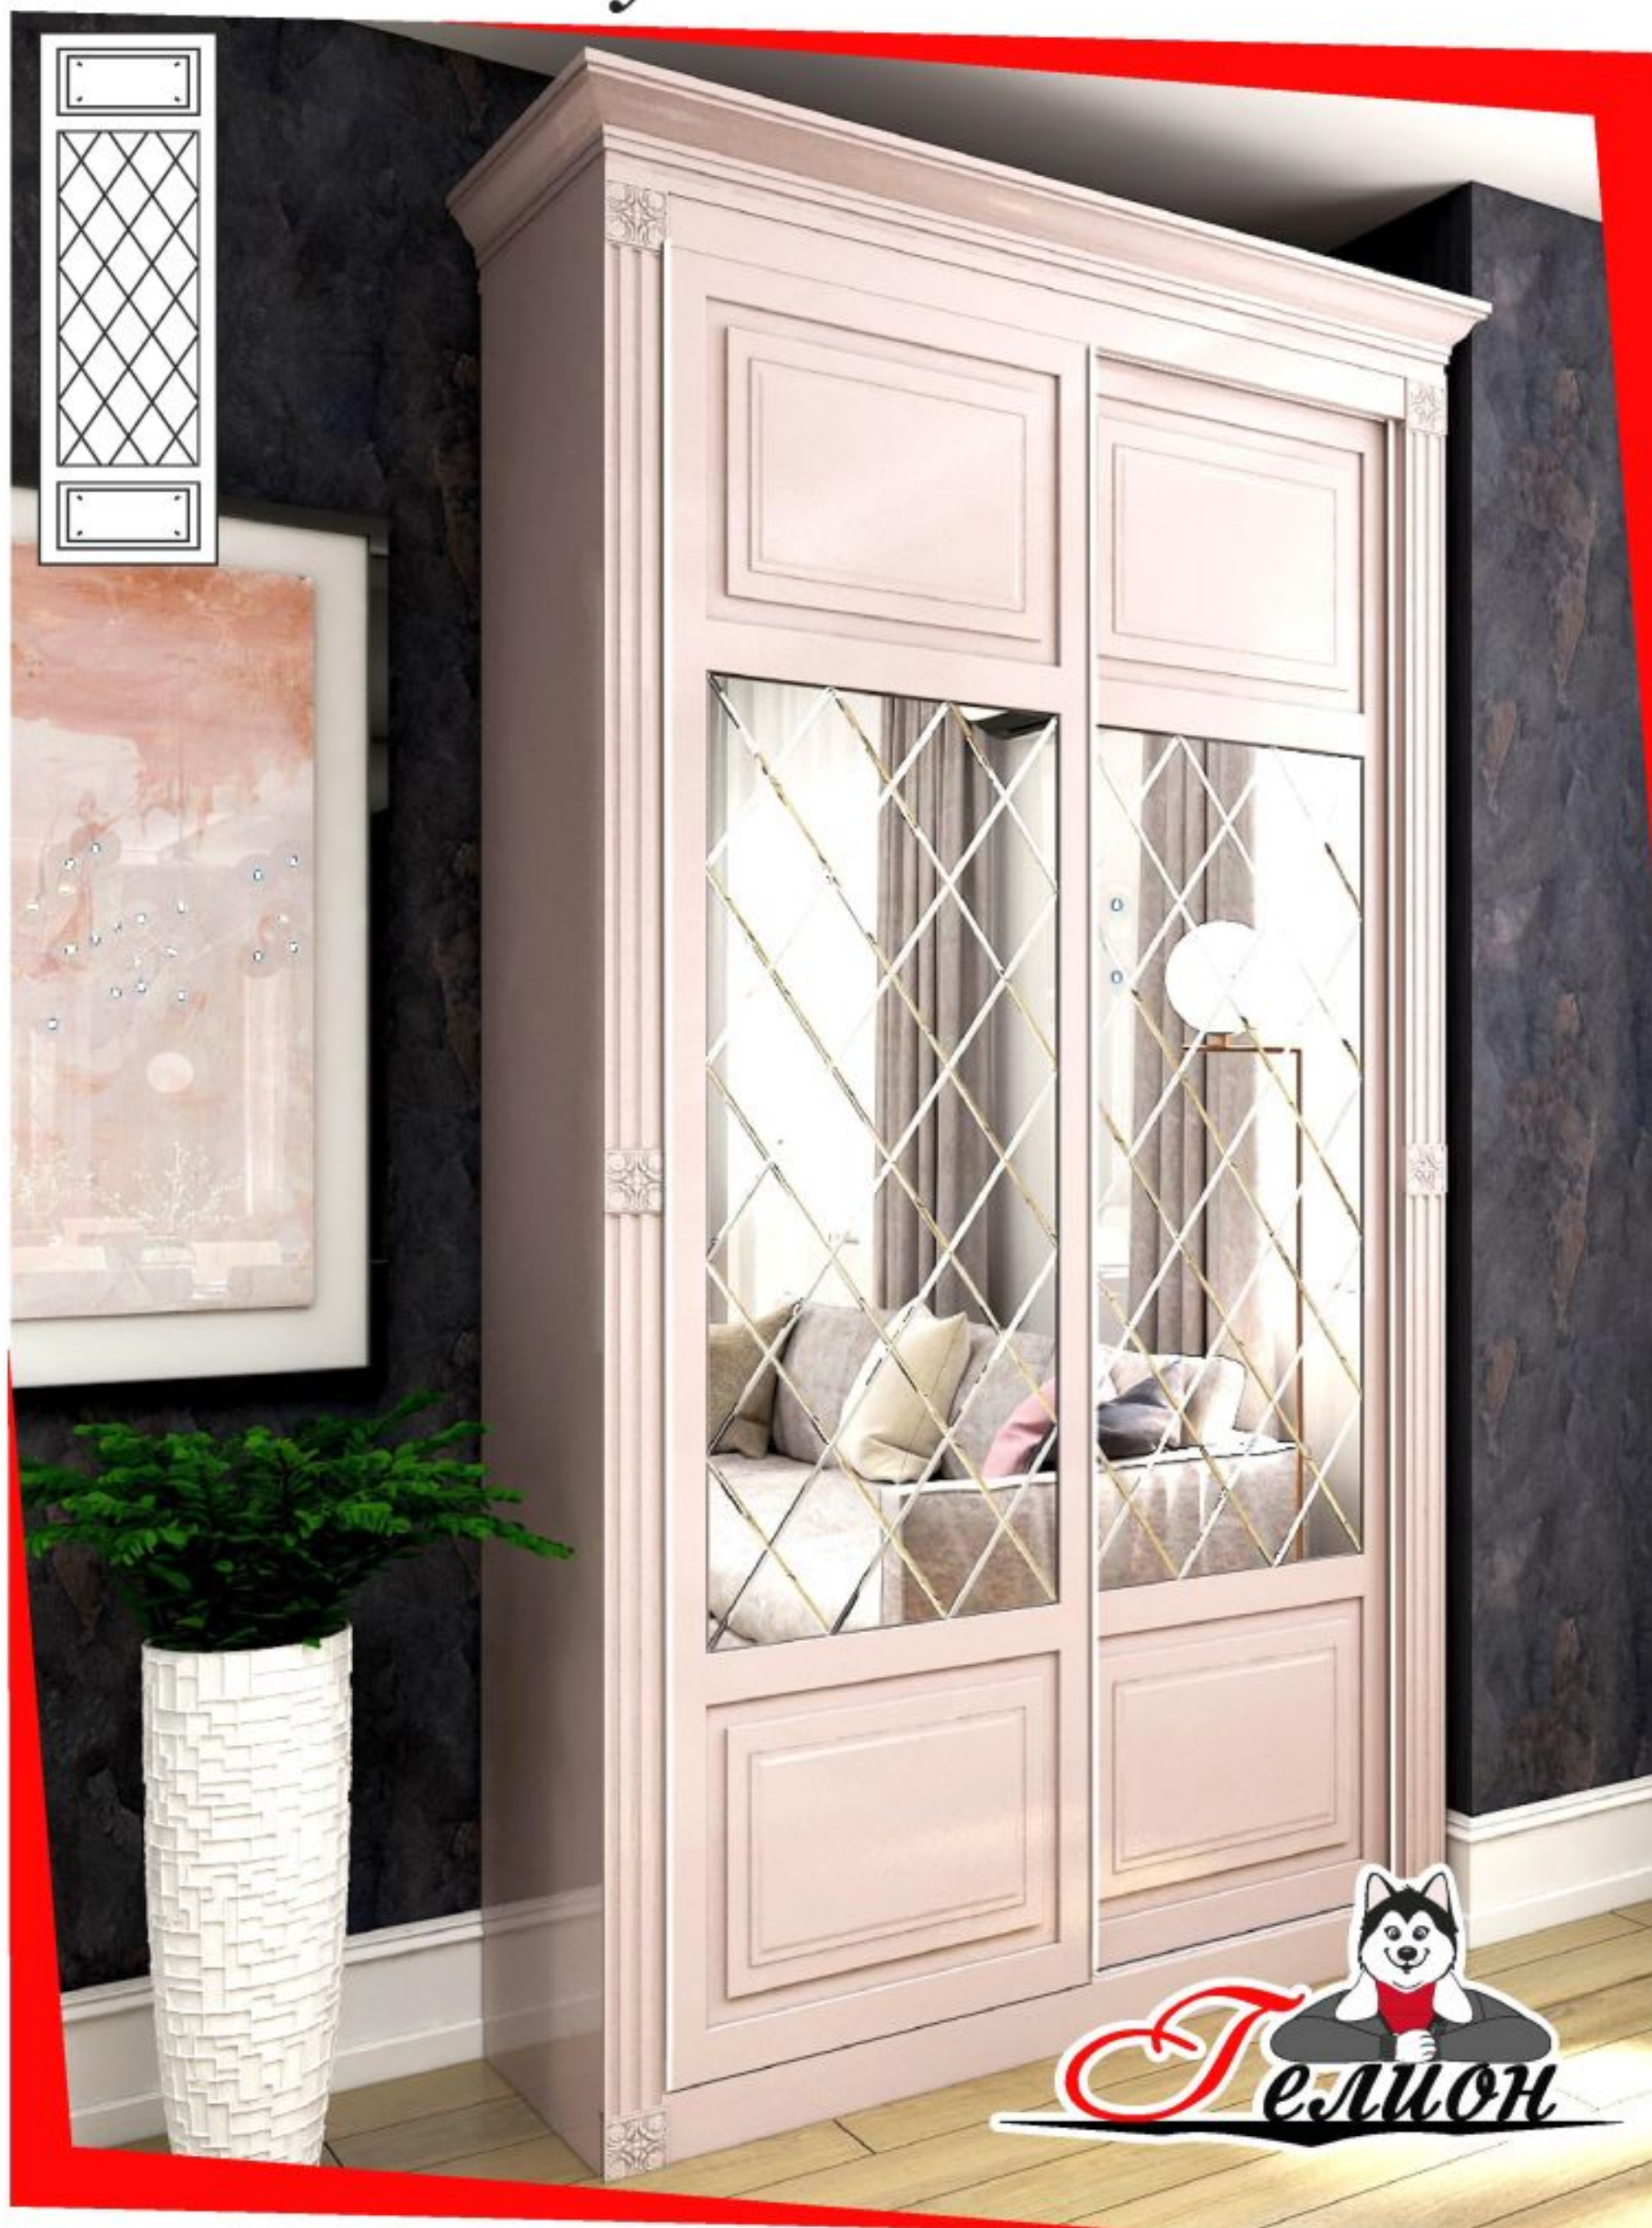

Серия «Классика»
«Глухие вставки»