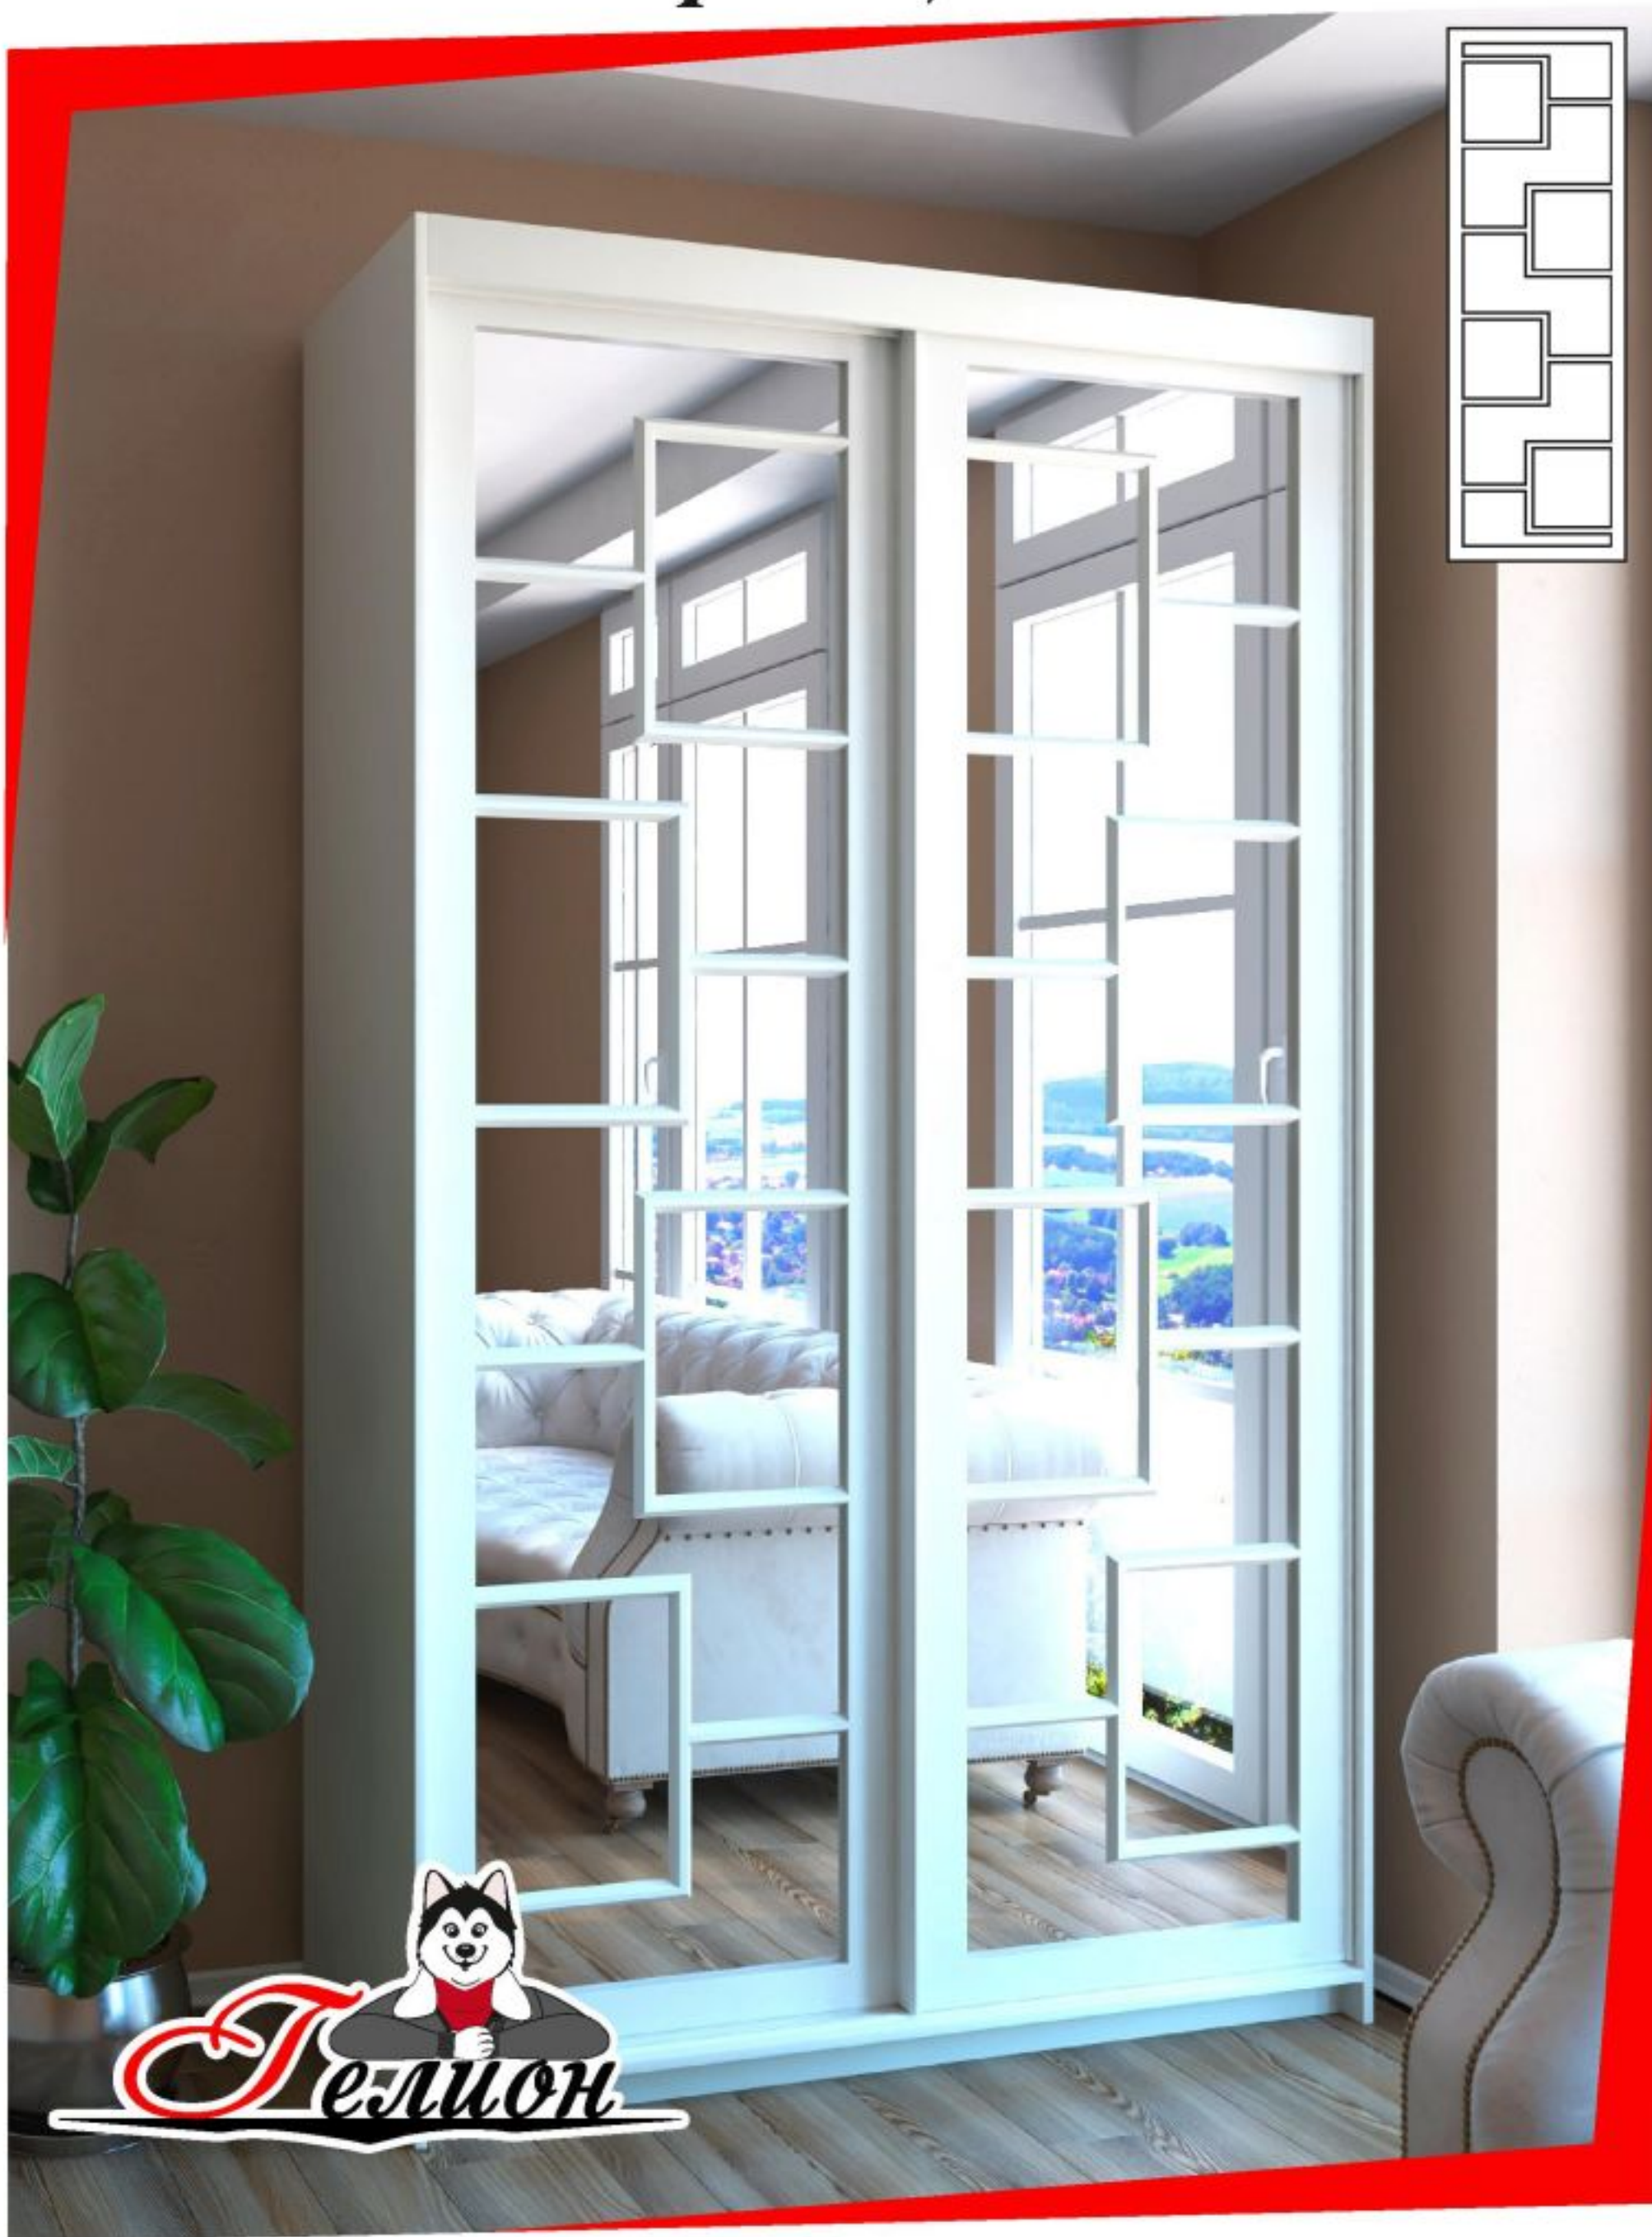

Серия «Геометрия»
«Проекция»