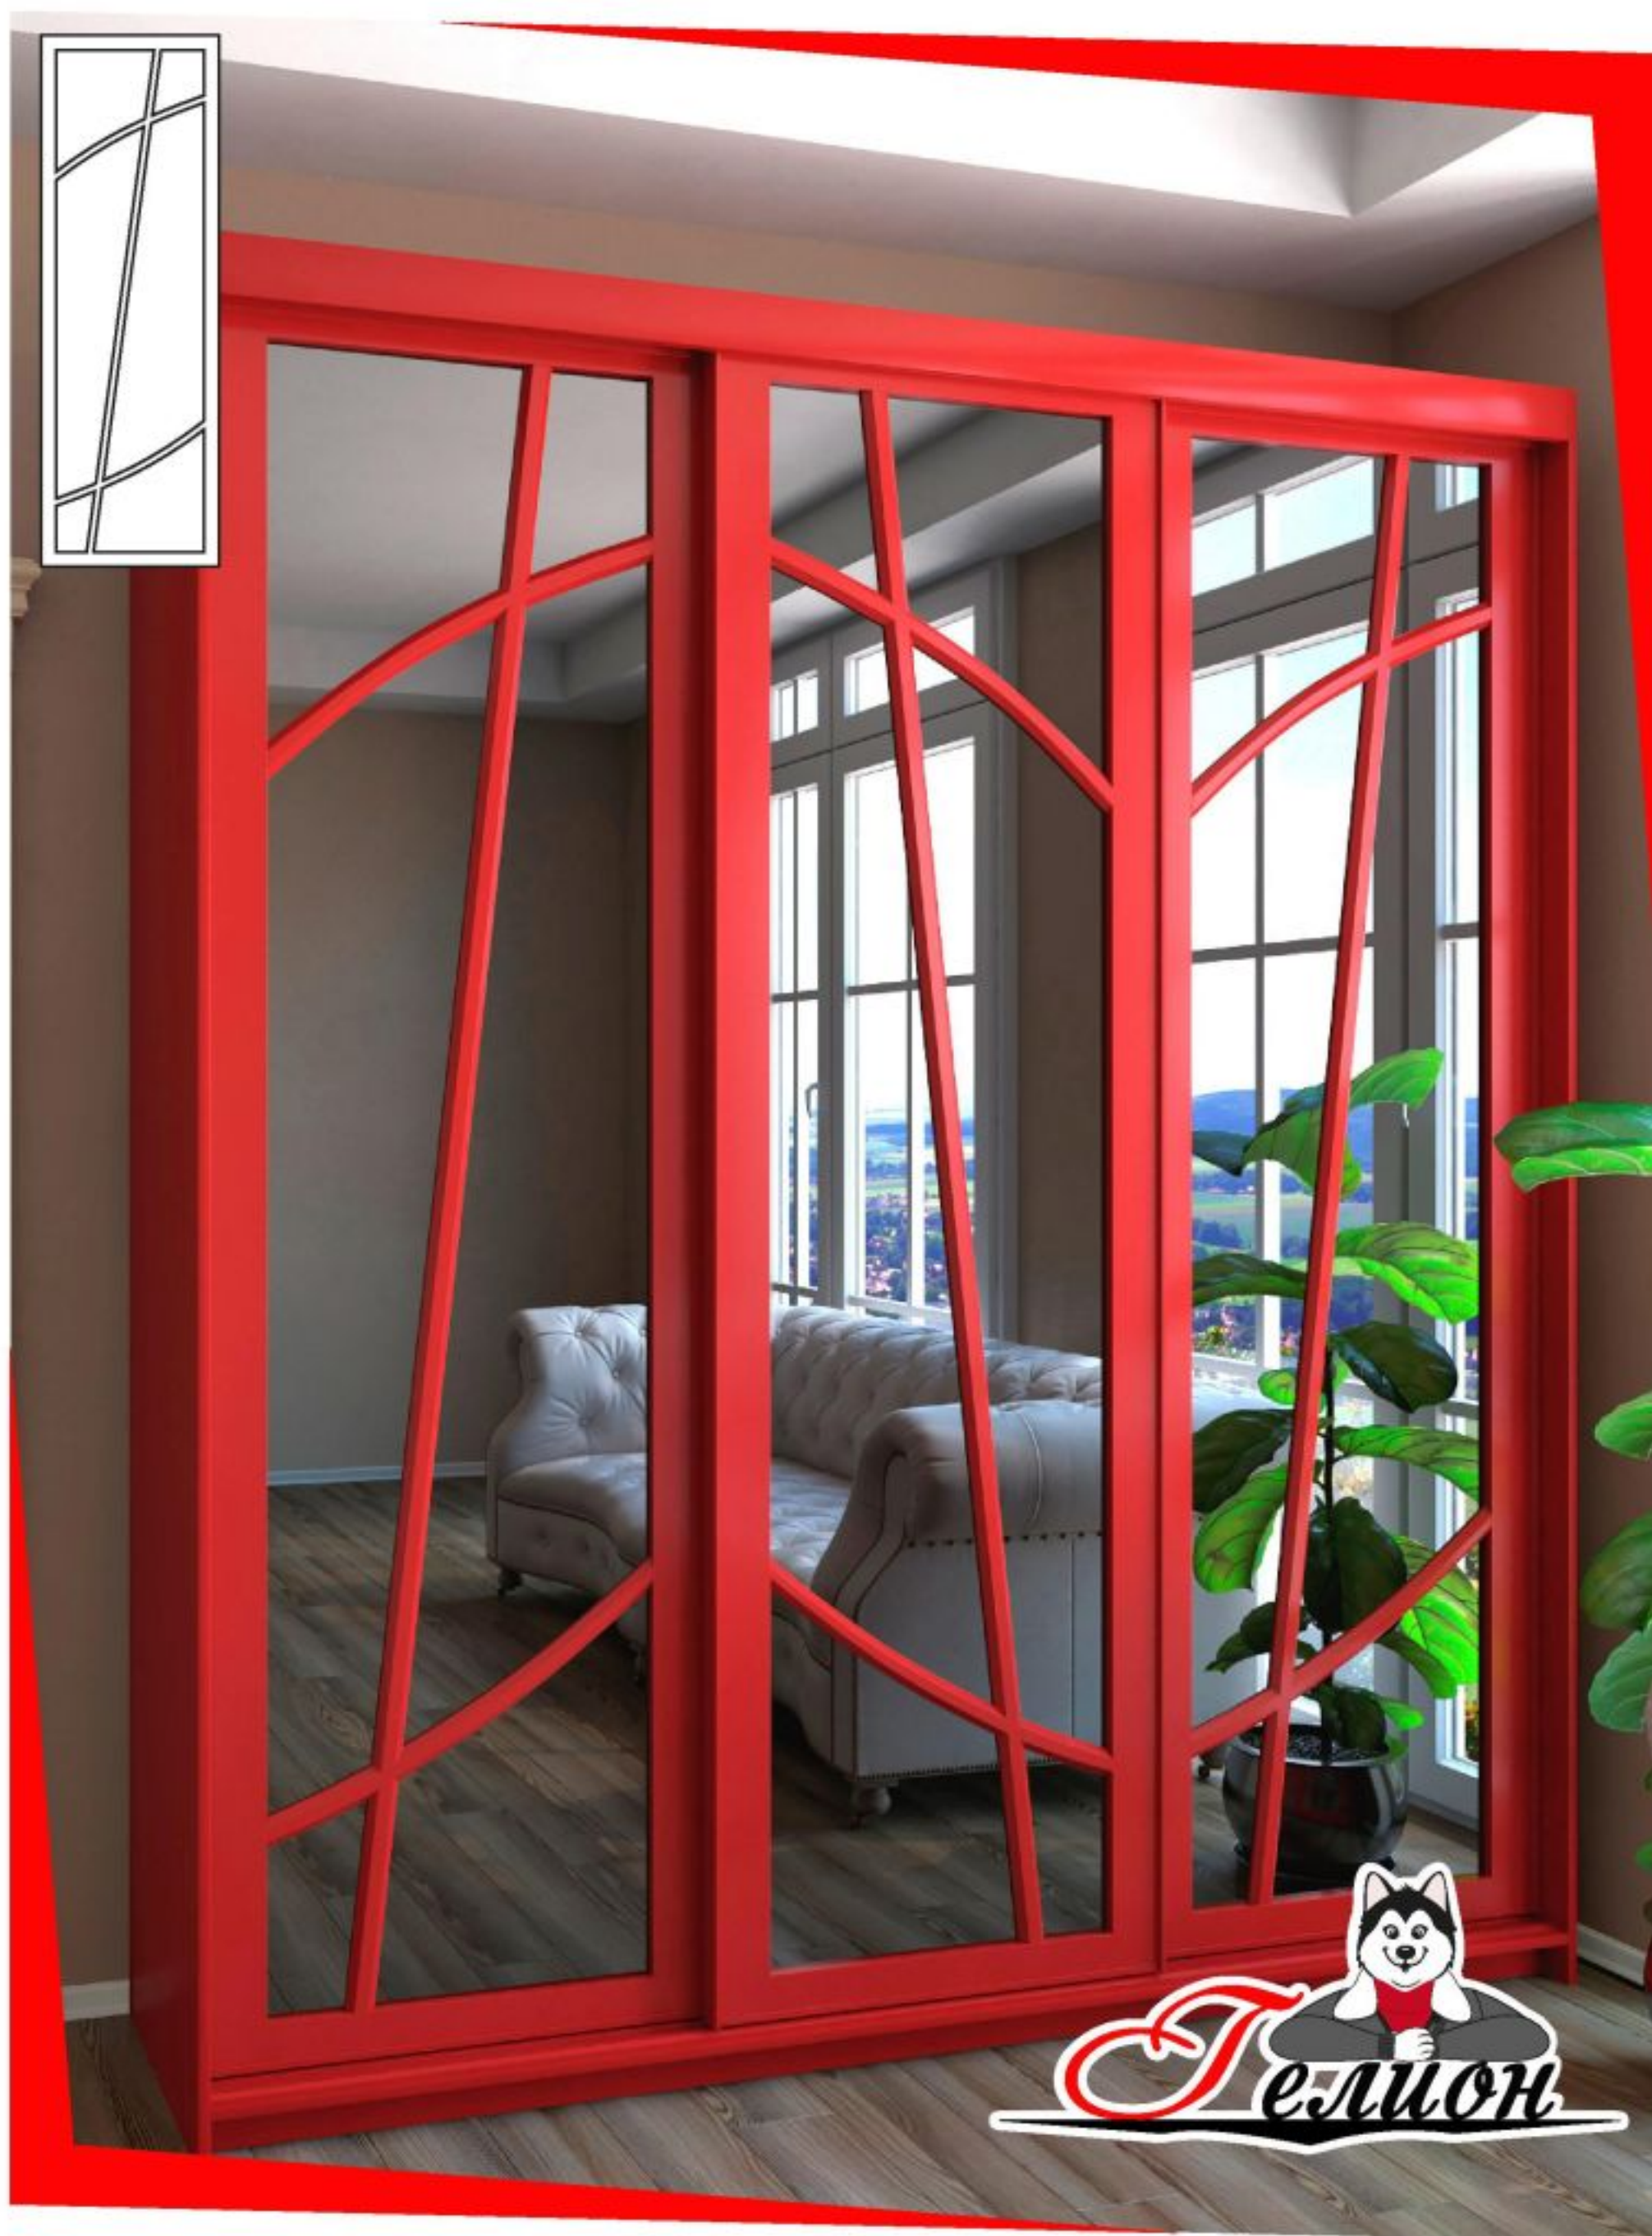

Серия «Геометрия»

«Вектор»