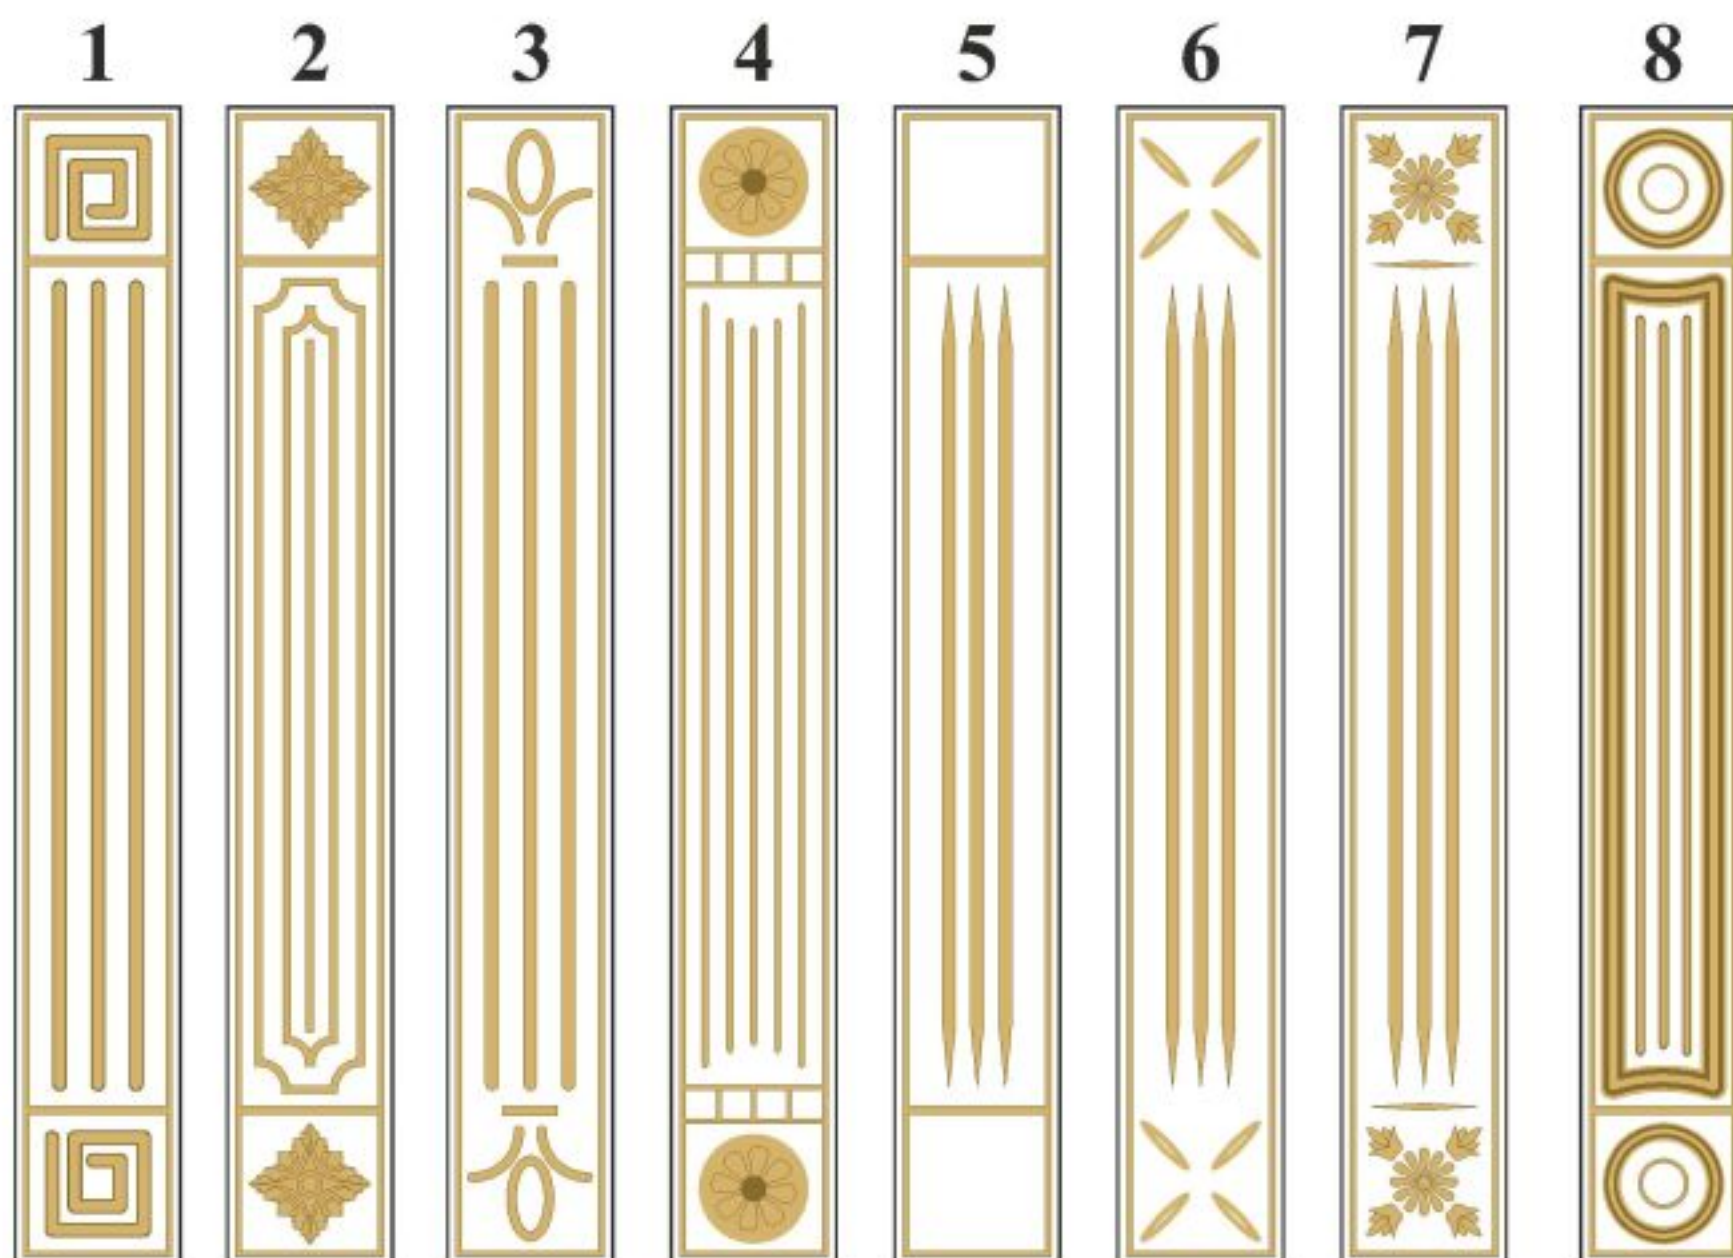

# *Возможные варианты фрезеровок серия «Классика»*

*«Переплетенка»*

*«Клетка»*

*«Глухие вставки» «Перекрестие»*

*«Перекрестие 2»*

*«Оксфорд»*

*«Атлас»*

*«Орнамент»*

## Схема дверного полотна