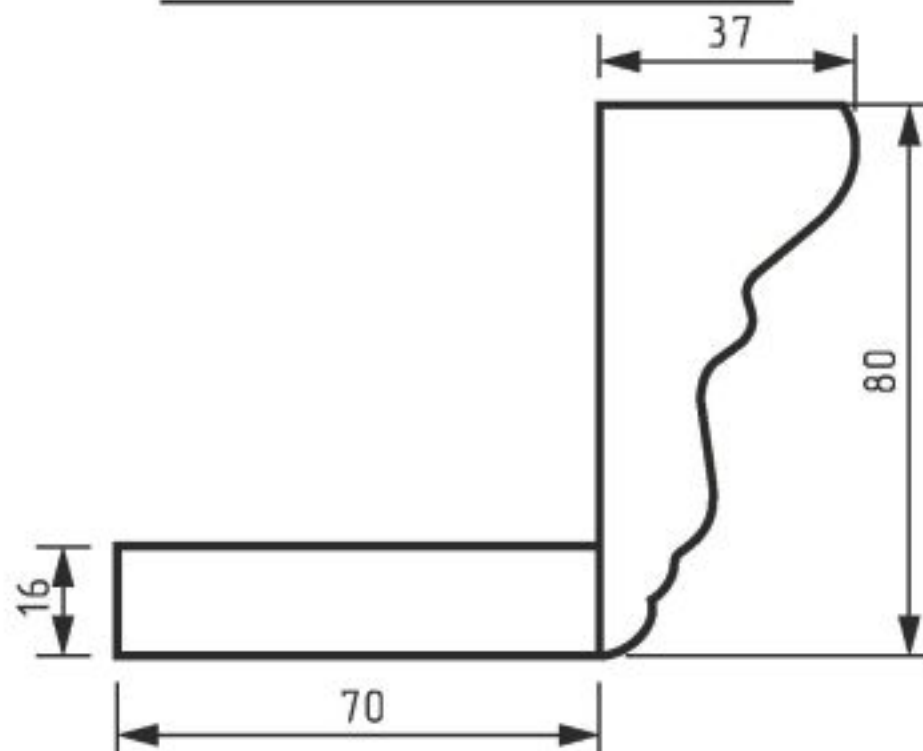

Схема багета