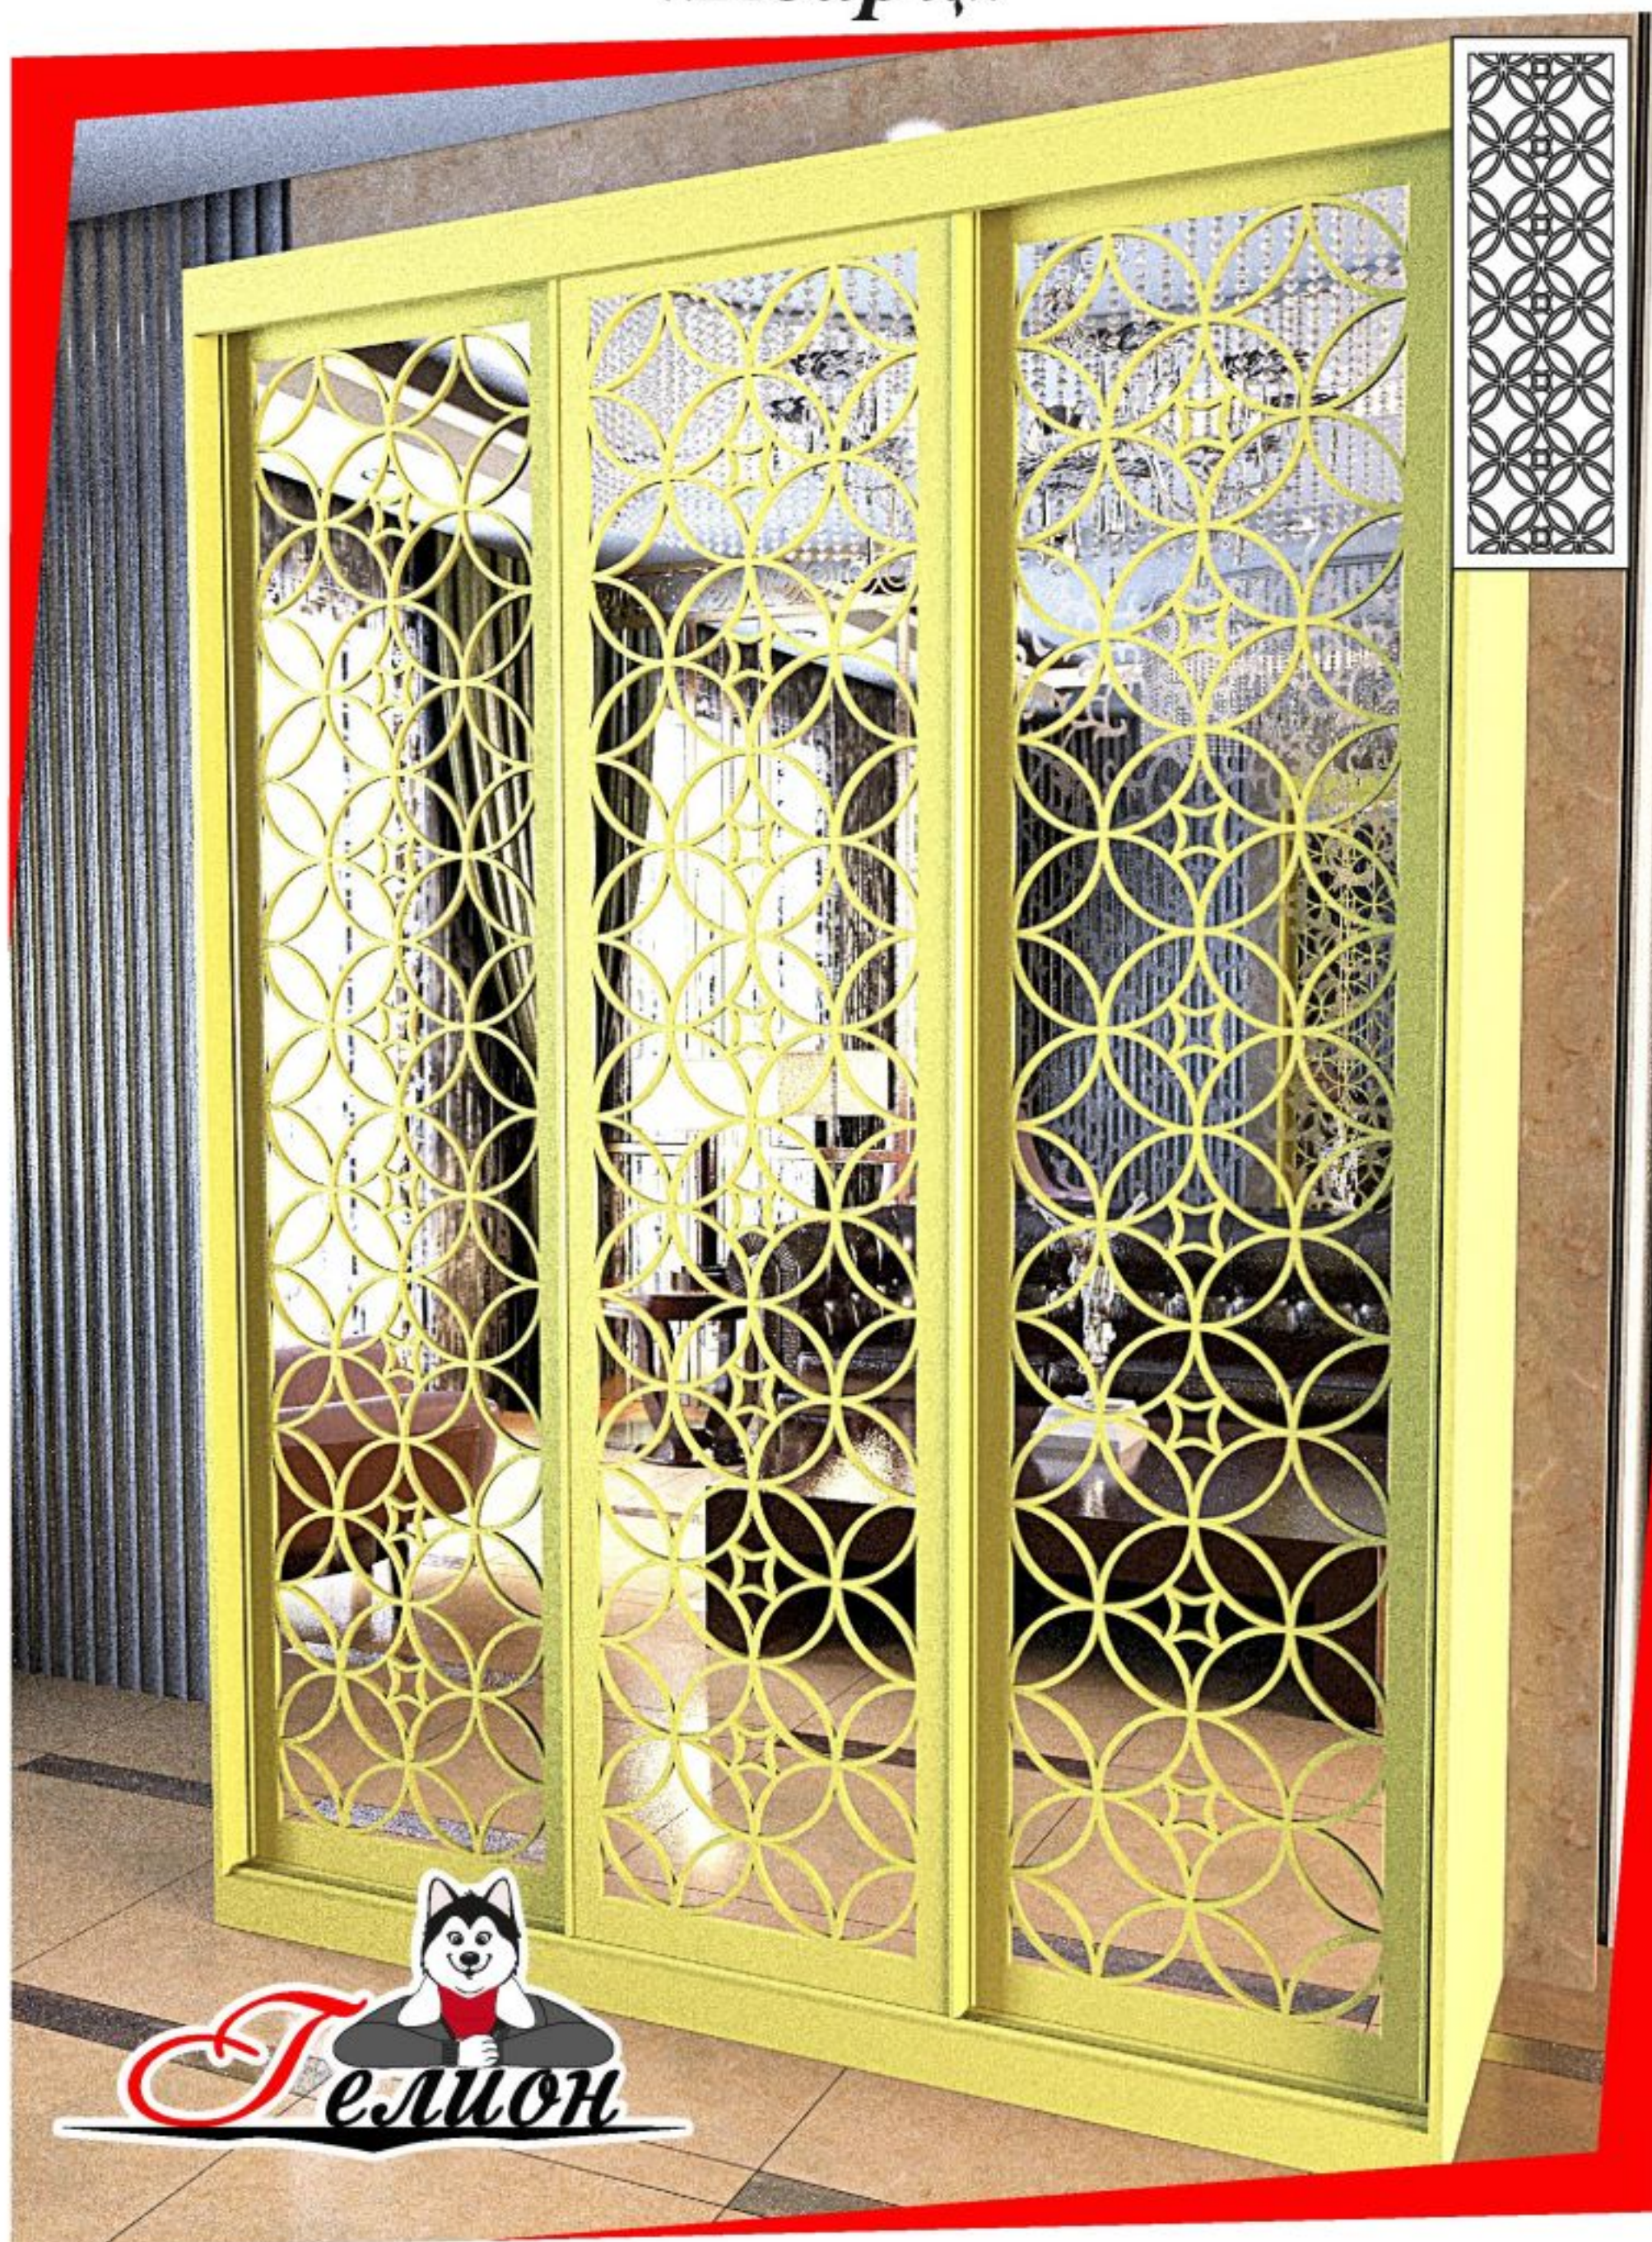

Серия «Геометрия»

«Кварц»