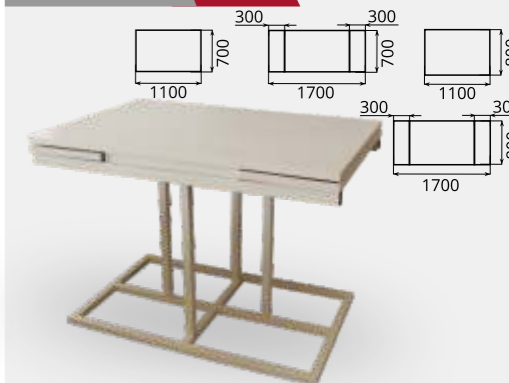

2021

МЕБЕЛЬ СТИЛЬ

СТОЛЫ ЛОФТ

стол прямой **Рольф**

стол **Эмпория**

стол раздвижной **Реал**

стол нераздвижной **Рокки**

стол раздвижной **Дарк**

Тумба

Размер: 300*400*720мм

Товар сертифицирован

стол прямой Индира

стол прямой Индира фотопечать

стол ломберный Рубина

стол ломберный Рубина

стол Асти