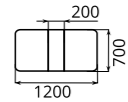

ПЛАСТИК

Прима-1

ХРОМ

Прима-1

КРАШЕНЫЙ

Прима-2 хром