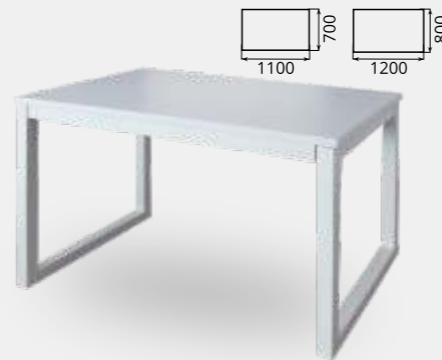

2021

МЕБЕЛЬ СТИЛЬ

СТОЛЫ ЛОФТ

стол прямой **Рольф**

стол **Эмпория**

стол раздвижной **Реал**

стол нераздвижной **Рокки**

стол раздвижной **Дарк**

Тумба

Размер: 300*400*720мм

Товар сертифицирован

стол прямой Индира

стол прямой Индира фотопечать

стол ломберный Рубина

стол ломберный Рубина

стол Асти