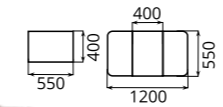

ПЛАСТИК

Прима-1

ХРОМ

Прима-1

КРАШЕНЫЙ

Прима-2 хром