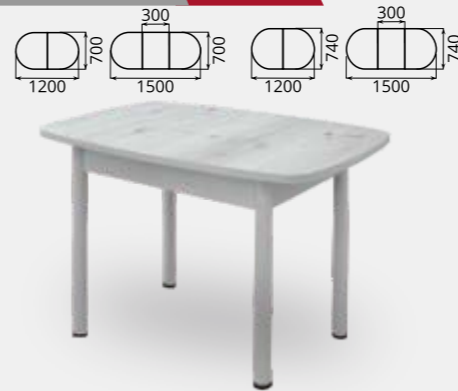

Прима-1

стол европейский Эвелина