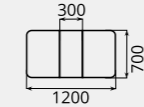

СТОЛ Перас

ПЛАСТИК

Прима-1

ХРОМ

Прима-1

КРАШЕНЫЙ

Прима-2 хром