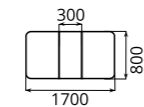

СТОЛ-КНИЖКА Книжка хром