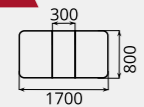

СТОЛ-КНИЖКА Книжка металл