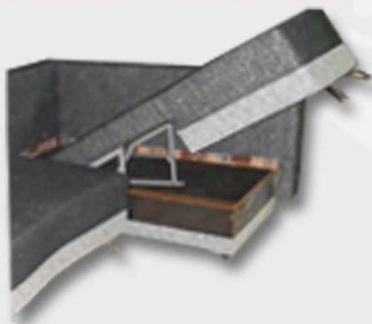

Угловой диван «СОФИЯ»

Коллекция *Mebel Style*

Если вы ищите компактный диван для небольшой комнаты, то стоит обратить внимание на представленную модель. Диван София не имеет объемных спинок, они заменены съемными подушками. При помощи подъемного устройства легко можно воспользоваться вместительным ящиком для постельного белья и других принадлежностей, а раскладывается он благодаря самому элементарному механизму «Тик-Так»

Механизм трансформации «Тик-Так»

Габаритные размеры : 2250 * 1550

Спальное место : 2100 * 1500