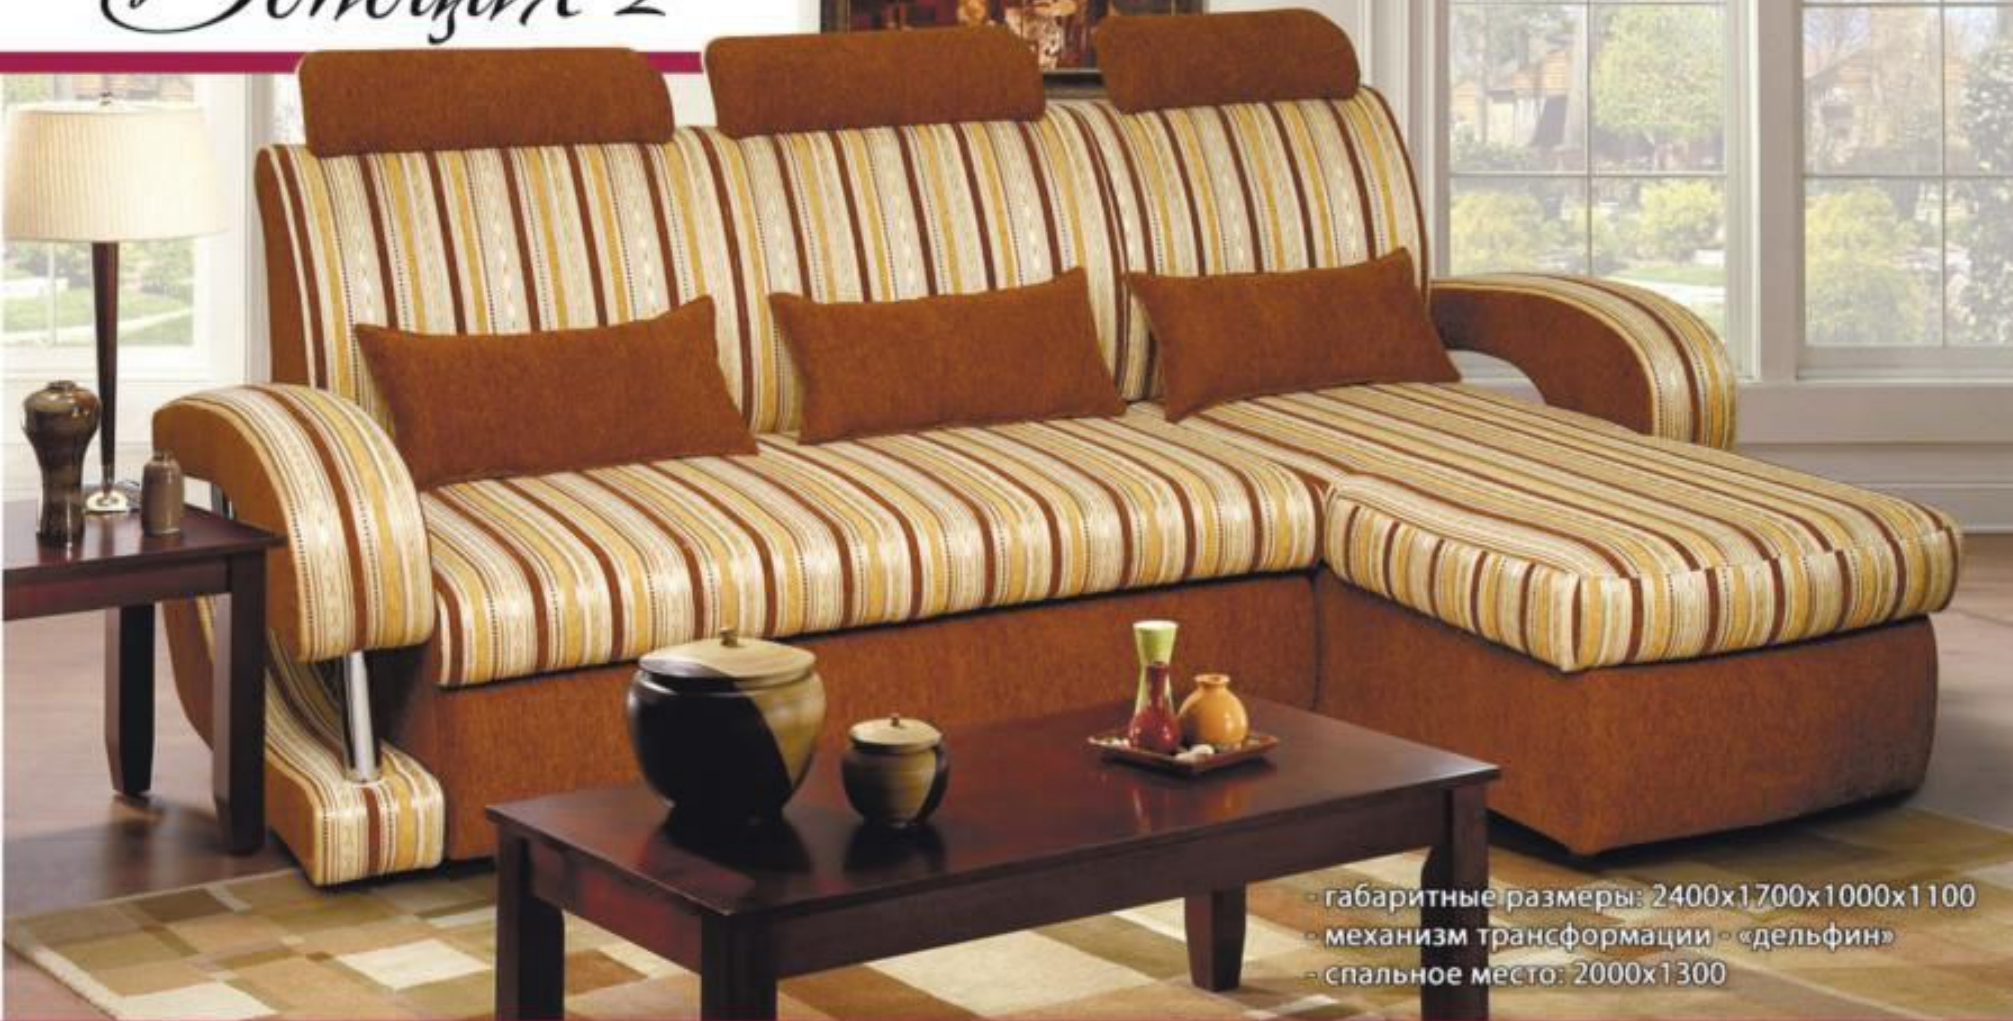

Венеция-2

- габаритные размеры: 2400x1700x1000x1100
- механизм трансформации - «дельфин»
- спальное место: 2000x1300