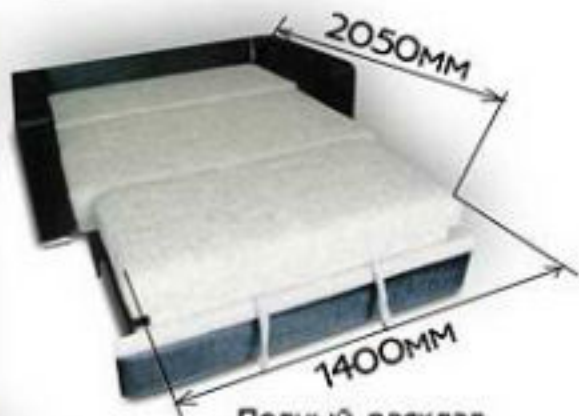

«Идель-21»
Кресло-кровать

«Идель-22» ЕКТ-угловой
Механизм «ЕКТ», подушки ППУ,
ортопедические латы, ящик для белья

Неполный расклад
спального места

Полный расклад
спального места

Идель 23
с ящиками

«Идель-23» ЕКТ-диван
Механизм «ЕКТ», подушки ППУ,
ортопедические латы

«Идель-26»
Кресло-кровать

«Идель-24» ЕКТ-МИНИК

Механизм «ЕКТ», подушки ППУ,
ортопедические латы

Полный расклад
спального места

«Идель-25» Кресло для отдыха

Общие габариты (ДхШхВ):
990х1000х950мм

«Идель-36»

Угол Люкс-ТТ с баром
взаимозаменяемый модульный

Неполный расклад
спального места

Полный расклад
спального места

«Идель-37» Диван Люкс-ТТ

«Идель-38» ТТ-Люкс миник

«Идель-30» Люкс-угол
Взаимозаменяемый - модульный

«Идель-37» Диван Люкс-ТТ

«Идель-38» ТТ-Люкс миник