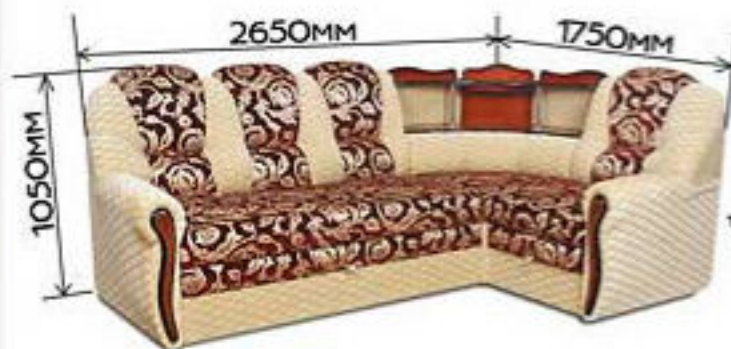

«Идель-5» Угловой диван
Механизм «Дельфин»
Мягкие элементы: ППУ. Ортопедические латы,
ящик для белья.

«Идель-6» Угловой диван

Механизм «Дельфин»

Мягкие элементы: ППУ. Ортопедические латы.
Встроенный бар из МДФ или ламината, с подсветкой.
Ящик для белья.

«Идель-7» Угловой диван «ТТ»

Механизм тройной трансформации на металлокаркасе
Мягкие элементы: ППУ. Ортопедические латы.
Ящик для белья.

«Идель-8» Угловой диван «ТТ» с баром

Механизм тройной трансформации на металлокаркасе
Мягкие элементы: ППУ. Ортопедические латы.
Ящик для белья.

«Идель-26»
Кресло-кровать

«Идель-24» ЕКТ-МИНИК

Механизм «ЕКТ», подушки ППУ,
ортопедические латы

Полный расклад
спального места

«Идель-25» Кресло для отдыха

Общие габариты (ДхШхВ):
990х1000х950мм

«Идель-36»

Угол Люкс-ТТ с баром
взаимозаменяемый модульный