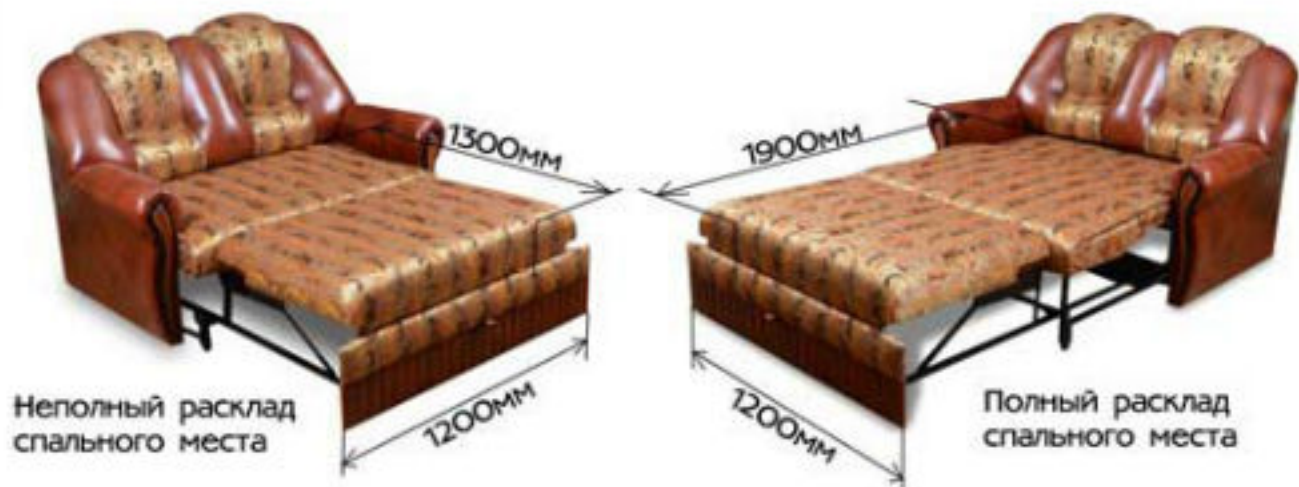

«Идель-1» Диван «ТТ»

Механизм: тройная трансформация
«Выкатной» на металлокаркасе.
Мягкие элементы: ППУ. Ортопедические латы.

«Идель-2» Диван «ТТ»

Механизм: тройная трансформация
«Выкатной» на металлокаркасе.
Мягкие элементы: ППУ. Ортопедические латы.

«Идель-3» Мини-диван «ГТ»

Механизм: тройная трансформация
«Выкатной» на металлокаркасе.
Мягкие элементы: ППУ. Ортопедические латы.

«Идель-4» Диван «Дельфин»

Механизм «Дельфин»

Мягкие элементы: ППУ. Ортопедические латы.

«Идель-5» Угловой диван
Механизм «Дельфин»
Мягкие элементы: ППУ. Ортопедические латы,
ящик для белья.

«Идель-6» Угловой диван

Механизм «Дельфин»

Мягкие элементы: ППУ. Ортопедические латы.
Встроенный бар из МДФ или ламината, с подсветкой.
Ящик для белья.

«Идель-26»
Кресло-кровать

«Идель-24» ЕКТ-МИНИК

Механизм «ЕКТ», подушки ППУ,
ортопедические латы

Полный расклад
спального места

«Идель-25» Кресло для отдыха

Общие габариты (ДхШхВ):
990х1000х950мм

«Идель-36»

Угол Люкс-ТТ с баром
взаимозаменяемый модульный