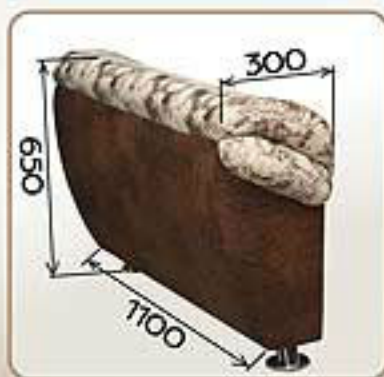

«Идель-41»
Рич - кресло
для отдыха
Механизм «Тик-Так»