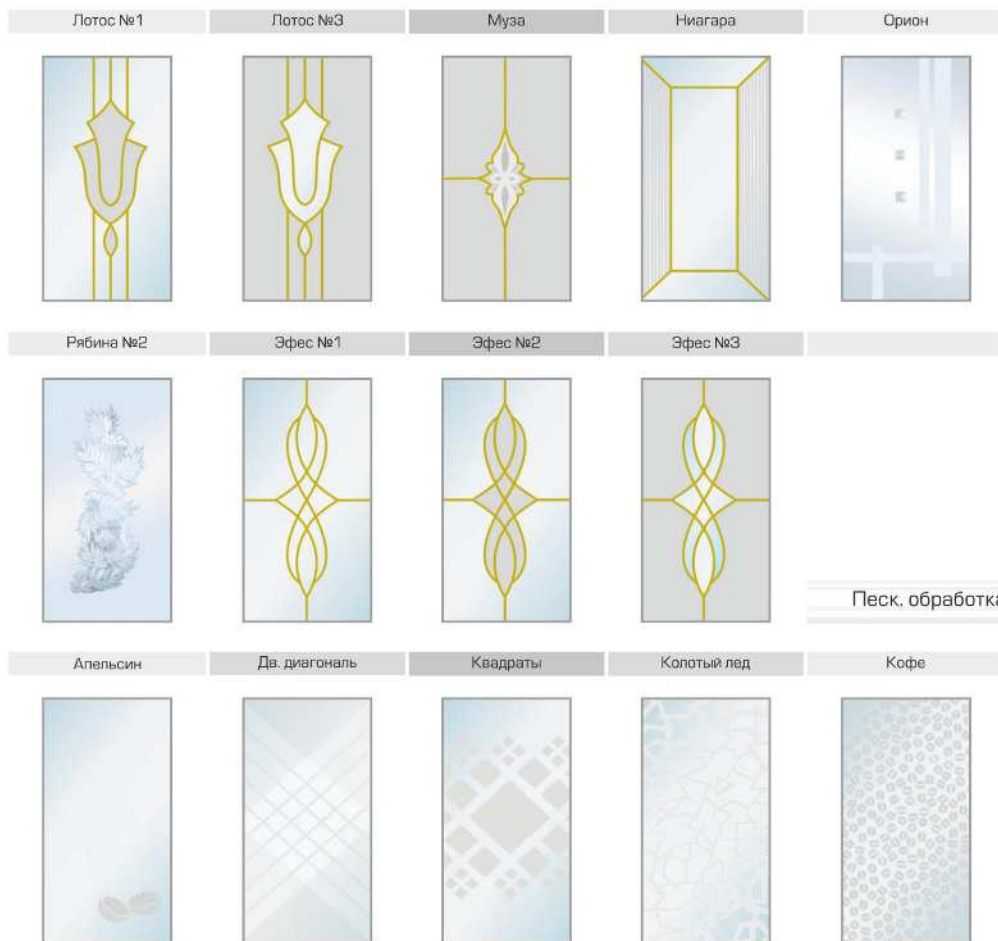

Флейта №2

Глубокая пескоструйная обработка, декор

Кардинал

Кассандра

Кристалл

Легенда

Лилия №2

кухни
Трио

Витражи

Глубокая пескоструйная обработка, декор

Песк. обработка

Пескоструйная обработка

кухни со вкусом®

КУХНИ
Трио

www.kuhni-trio.ru

84