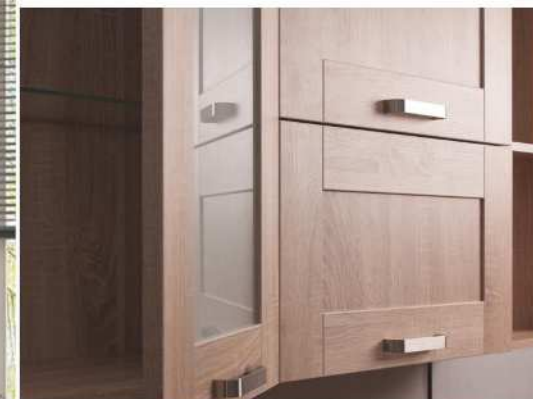

Шервуд

На фото: кухонный гарнитур "Шервуд", 2400 x 3300 мм
Фасад: ЛДСП рамочный
Цветовое решение: дуб сонома
Каркас: дуб сонома
Ручки: Resife
Витраж: стекло мателюкс
Столешница: серый мрамор / кромка
серый мрамор, дуб рона / кромка дуб сонома
Менсолюержатели: Смайл

Возможны варианты исполнения фасадов и цветовых решений см. на стр. 64

кухни со вкусом®

КУХНИ
Трио