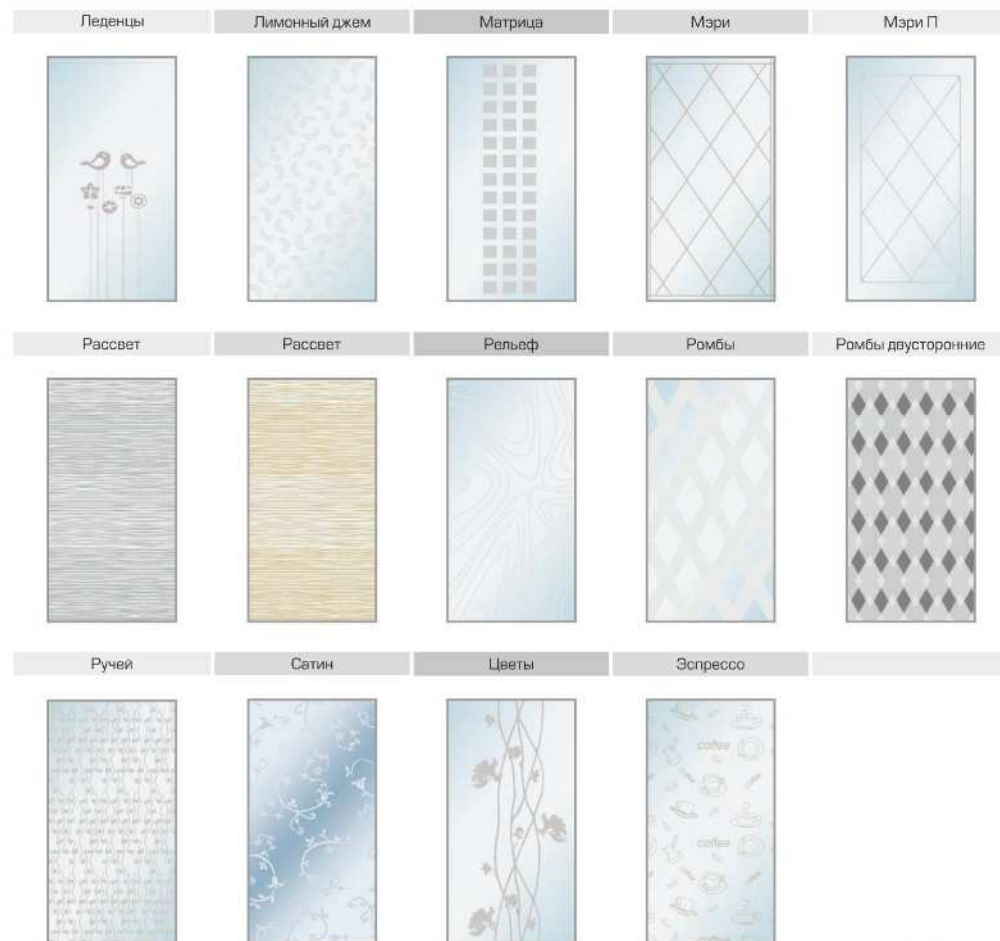

Флейта №2

Глубокая пескоструйная обработка, декор

Кардинал

Кассандра

Кристалл

Легенда

Лилия №2

кухни
Трио

Витражи

Глубокая пескоструйная обработка, декор

Песк. обработка

Пескоструйная обработка

кухни со вкусом®

КУХНИ
Трио

www.kuhni-trio.ru

84

Сатин №2 зеркальный

Флёр

Акриловое стекло

Белый

Киви

Оранжевый

Табак

Простое стекло