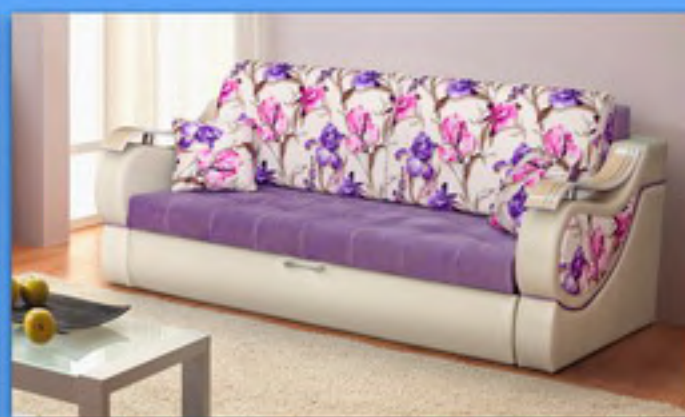

www.olimp173.ru

г.Ульяновск

e-mail: 704121@mail.ru