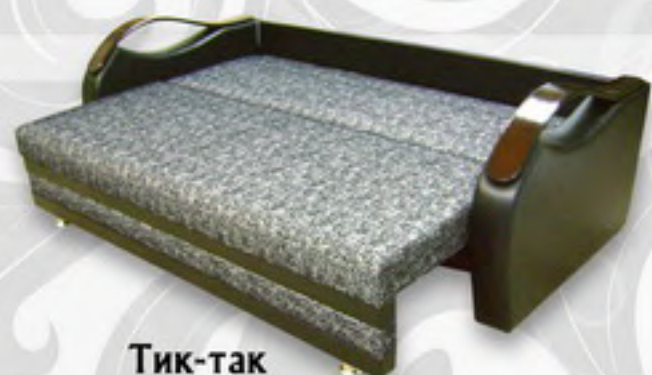

Олимп-9тф

Тик-так

Габаритные размеры:
Диван тик-так: длина - 2150, глубина - 900
спальное место - 1900x1400
Диван ТТ: длина - 2150, глубина - 1000
спальное место - 1900x2100
кресло: длина - 900, глубина - 900
спальное место - 600x1400(тик-так)
600x2100(ТТ)