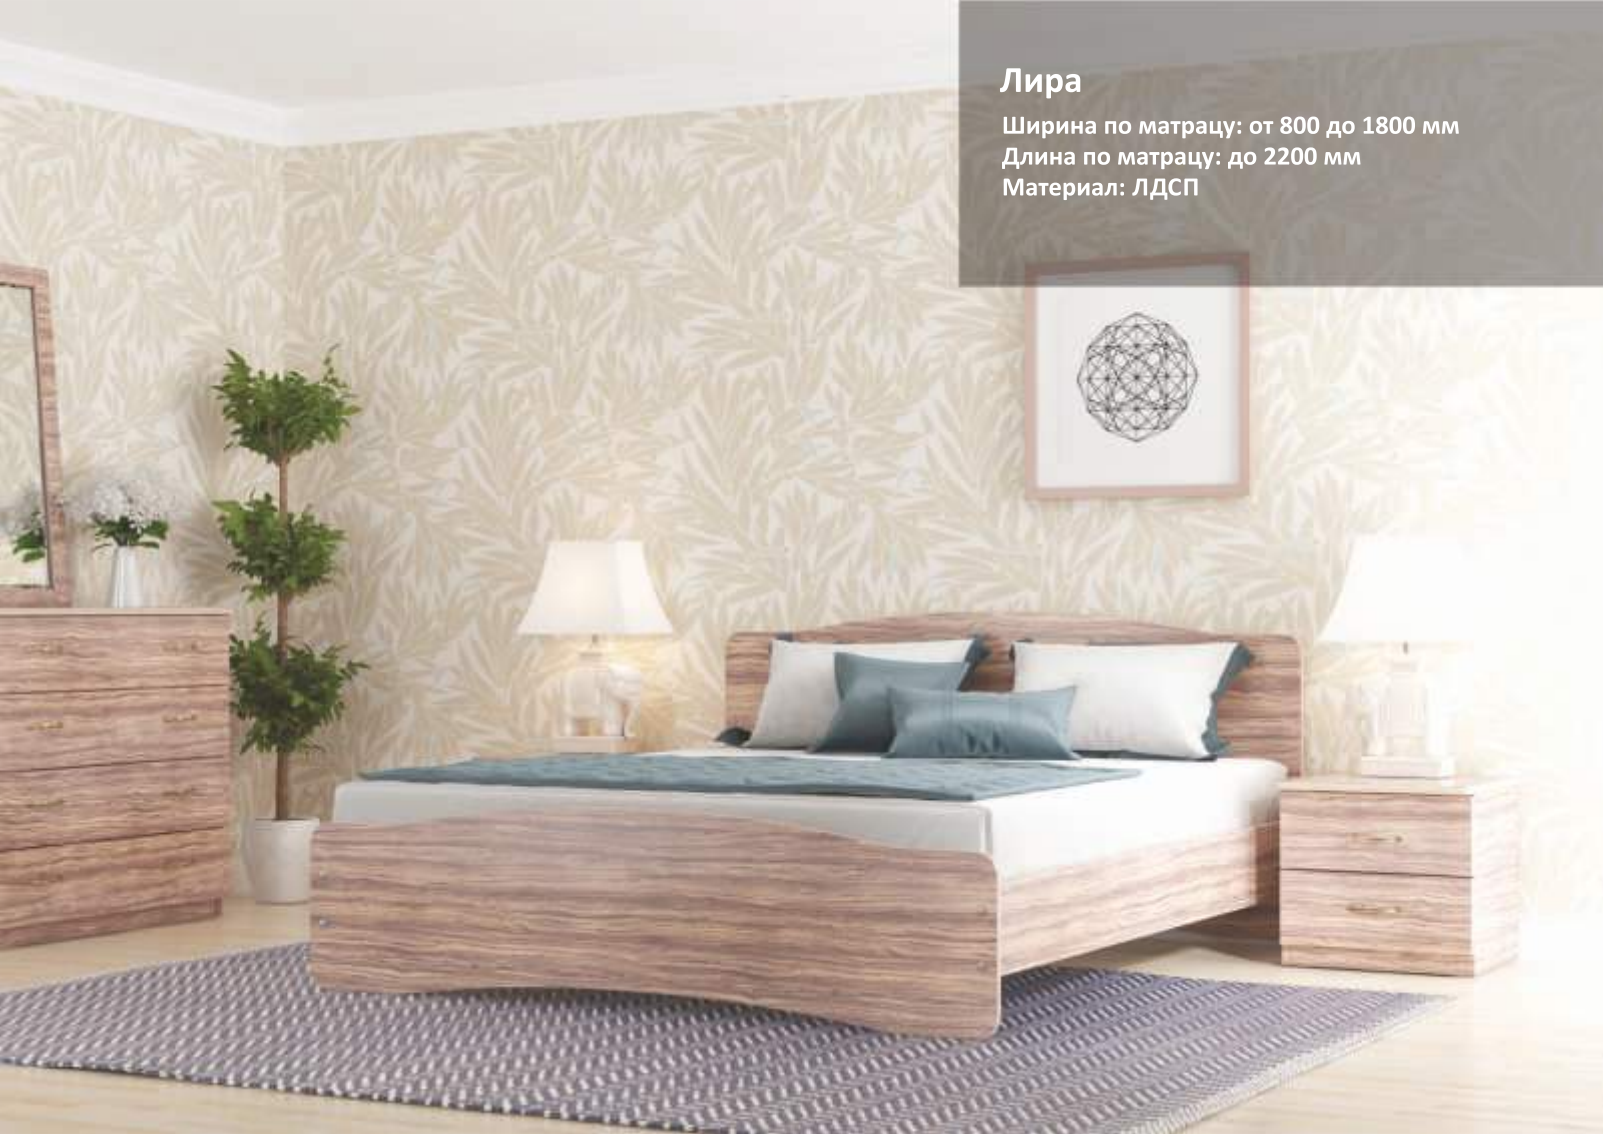

Лира

Ширина по матрацу: от 800 до 1800 мм

Длина по матрацу: до 2200 мм

Материал: ЛДСП