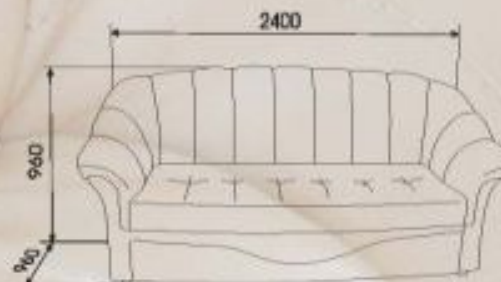

Аурелия

ДМ-23

Модель «Аурелия» пользуется популярностью и повышенным спросом, благодаря сочетанию оригинального дизайна, надёжности конструкции и комфортной посадке. Она безусловно станет настоящим украшением Вашей гостиной.

МЕХАНИЗМ ТРАНСФОРМАЦИИ: «Дельфин»

РАЗМЕР СПАЛЬНОГО МЕСТА: 1770 x 1170 мм

Кр.23

ДМ23