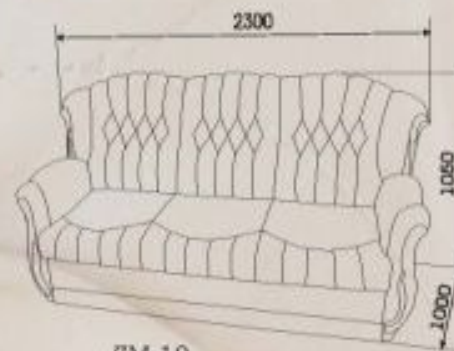

РАЗМЕР СПАЛЬНОГО МЕСТА: 1830x1170 мм