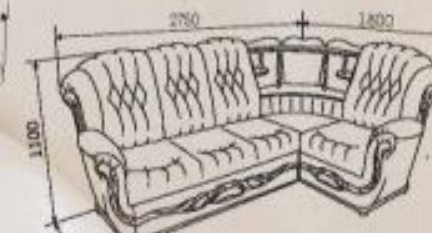

Теодор

ДМ-33

Эта модель уникальна в своем модельном ряде. Классика дизайна данной модели подкреплена современными материалами и конструкторскими находками. Высокая эргономичность и комфортабельность дивана уже оценена множеством покупателей.

МЕХАНИЗМ ТРАНСФОРМАЦИИ: ДМ33, ДМ33/2 - «Бельгийская раскладушка», ДМ33МУ, ДМ33У с баром, ДМ33У с баром «Э» - «Дельфин»

РАЗМЕР СПАЛЬНОГО МЕСТА: ДМ33МУ-1930 x 1150 мм, ДМ33-1900x1400мм, ДМ33/2-1900x900мм