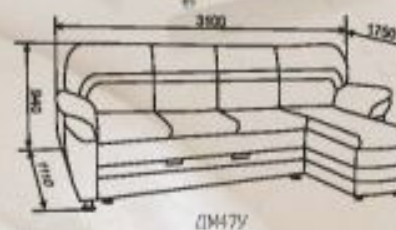

пуф

кресло

DM47

DM47/2

DM47У

DM47/2У