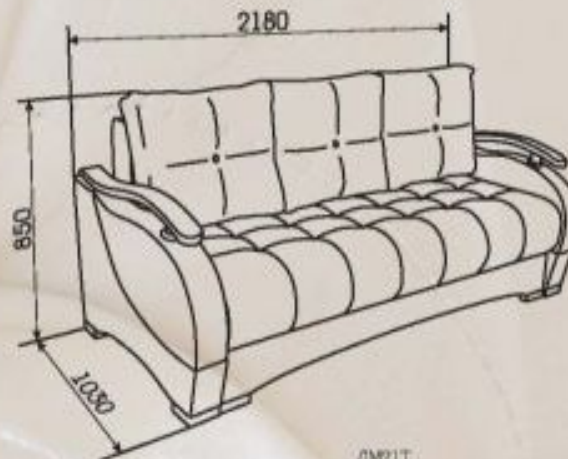

DM21T

Примечание:

Клиент, может выбрать для дивана подушки одного из трёх предлагаемых видов: 21Т-1, 21Т-2, 21Т-3;