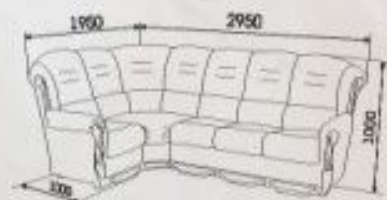

**МЕХАНИЗМ ТРАНСФОРМАЦИИ:** «Дельфин» (DM12Д, DM12 с баром, DM12 с баром-р) «Бельгийская раскладушка» (DM12, DM12МУ)

РАЗМЕР СПАЛЬНОГО МЕСТА: 1200x2100 мм

Примечание:  
Выдвижной ящик только в кресле 12Д