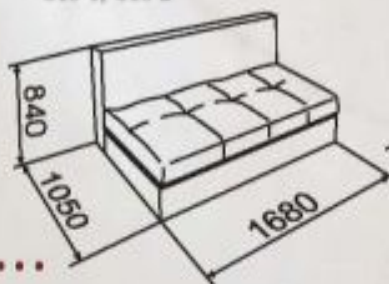

С15-1, С15-2