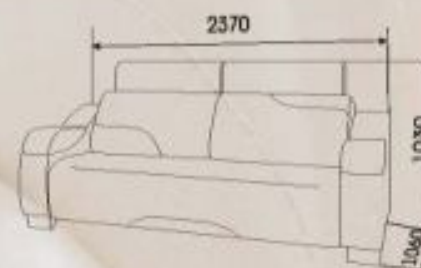

Ремо

ДМ35

Вы ищите модный, без лишних деталей, красивый и удобный диван? Тогда модель «Ремо» просто создана для Вас!

Диван оснащен современным механизмом трансформации, который позволяет легко превратить диван в кровать с ровным и просторным спальным местом. Регулируемые по высоте подголовники дадут возможность принять максимально удобное положение для отдыха.

МЕХАНИЗМ ТРАНСФОРМАЦИИ: «Пума»

РАЗМЕР СПАЛЬНОГО МЕСТА: 1930x1420 мм