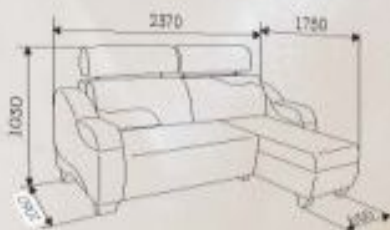

РАЗМЕР СПАЛЬНОГО МЕСТА: 1930x1420 мм