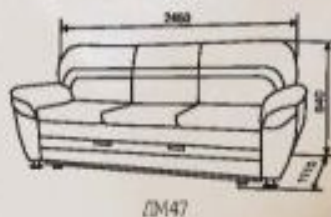

пуф

кресло

DM47

DM47/2

DM47У

DM47/2У