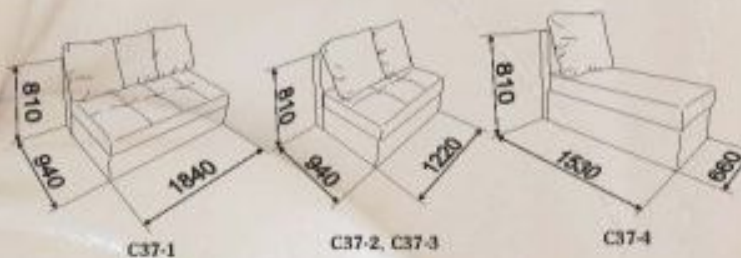

Нико

МС-37

Модульная система "Нико" - это современный взгляд на мир и свобода Вашей фантазии при формировании интерьера. Шесть разнообразных секций и пять видов подлокотников позволят Вам выбрать вариант дивана, наилучшим образом подходящий под Ваши потребности.

МЕХАНИЗМ ТРАНСФОРМАЦИИ: Дельфин (для секций С37-1, С37-2)