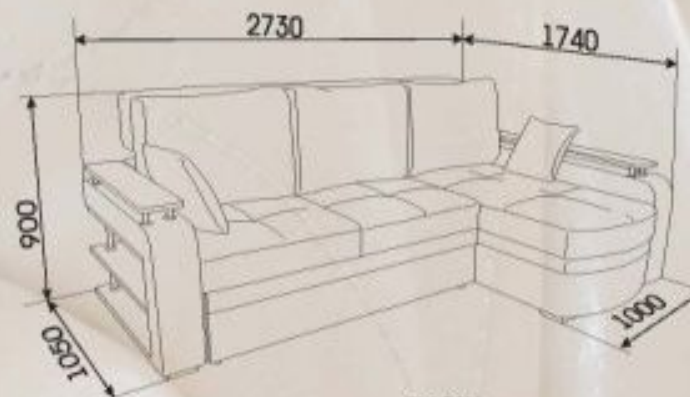

Коломбо

ДМ-30

Современный и просторный диван «Коломбо» располагает к отдыху в кругу семьи или друзей.

Прямые и свободные линии сидения и спинки в сочетании с основательностью подлокотников найдут поклонников как среди молодежи, так и их родителей.

МЕХАНИЗМ ТРАНСФОРМАЦИИ: «Дельфин»

Клиент, может выбрать для дивана подушки одного из двух предлагаемых видов: набитые аэропухом или из формованного поролона.

РАЗМЕР СПАЛЬНОГО МЕСТА: 1400x2300 мм