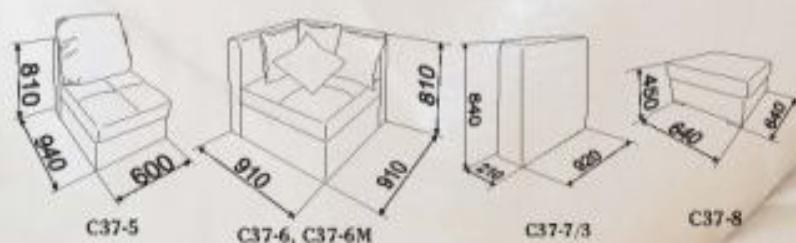

Нико

МС-37

Модульная система "Нико" - это современный взгляд на мир и свобода Вашей фантазии при формировании интерьера. Шесть разнообразных секций и пять видов подлокотников позволят Вам выбрать вариант дивана, наилучшим образом подходящий под Ваши потребности.

МЕХАНИЗМ ТРАНСФОРМАЦИИ: Дельфин (для секций С37-1, С37-2)