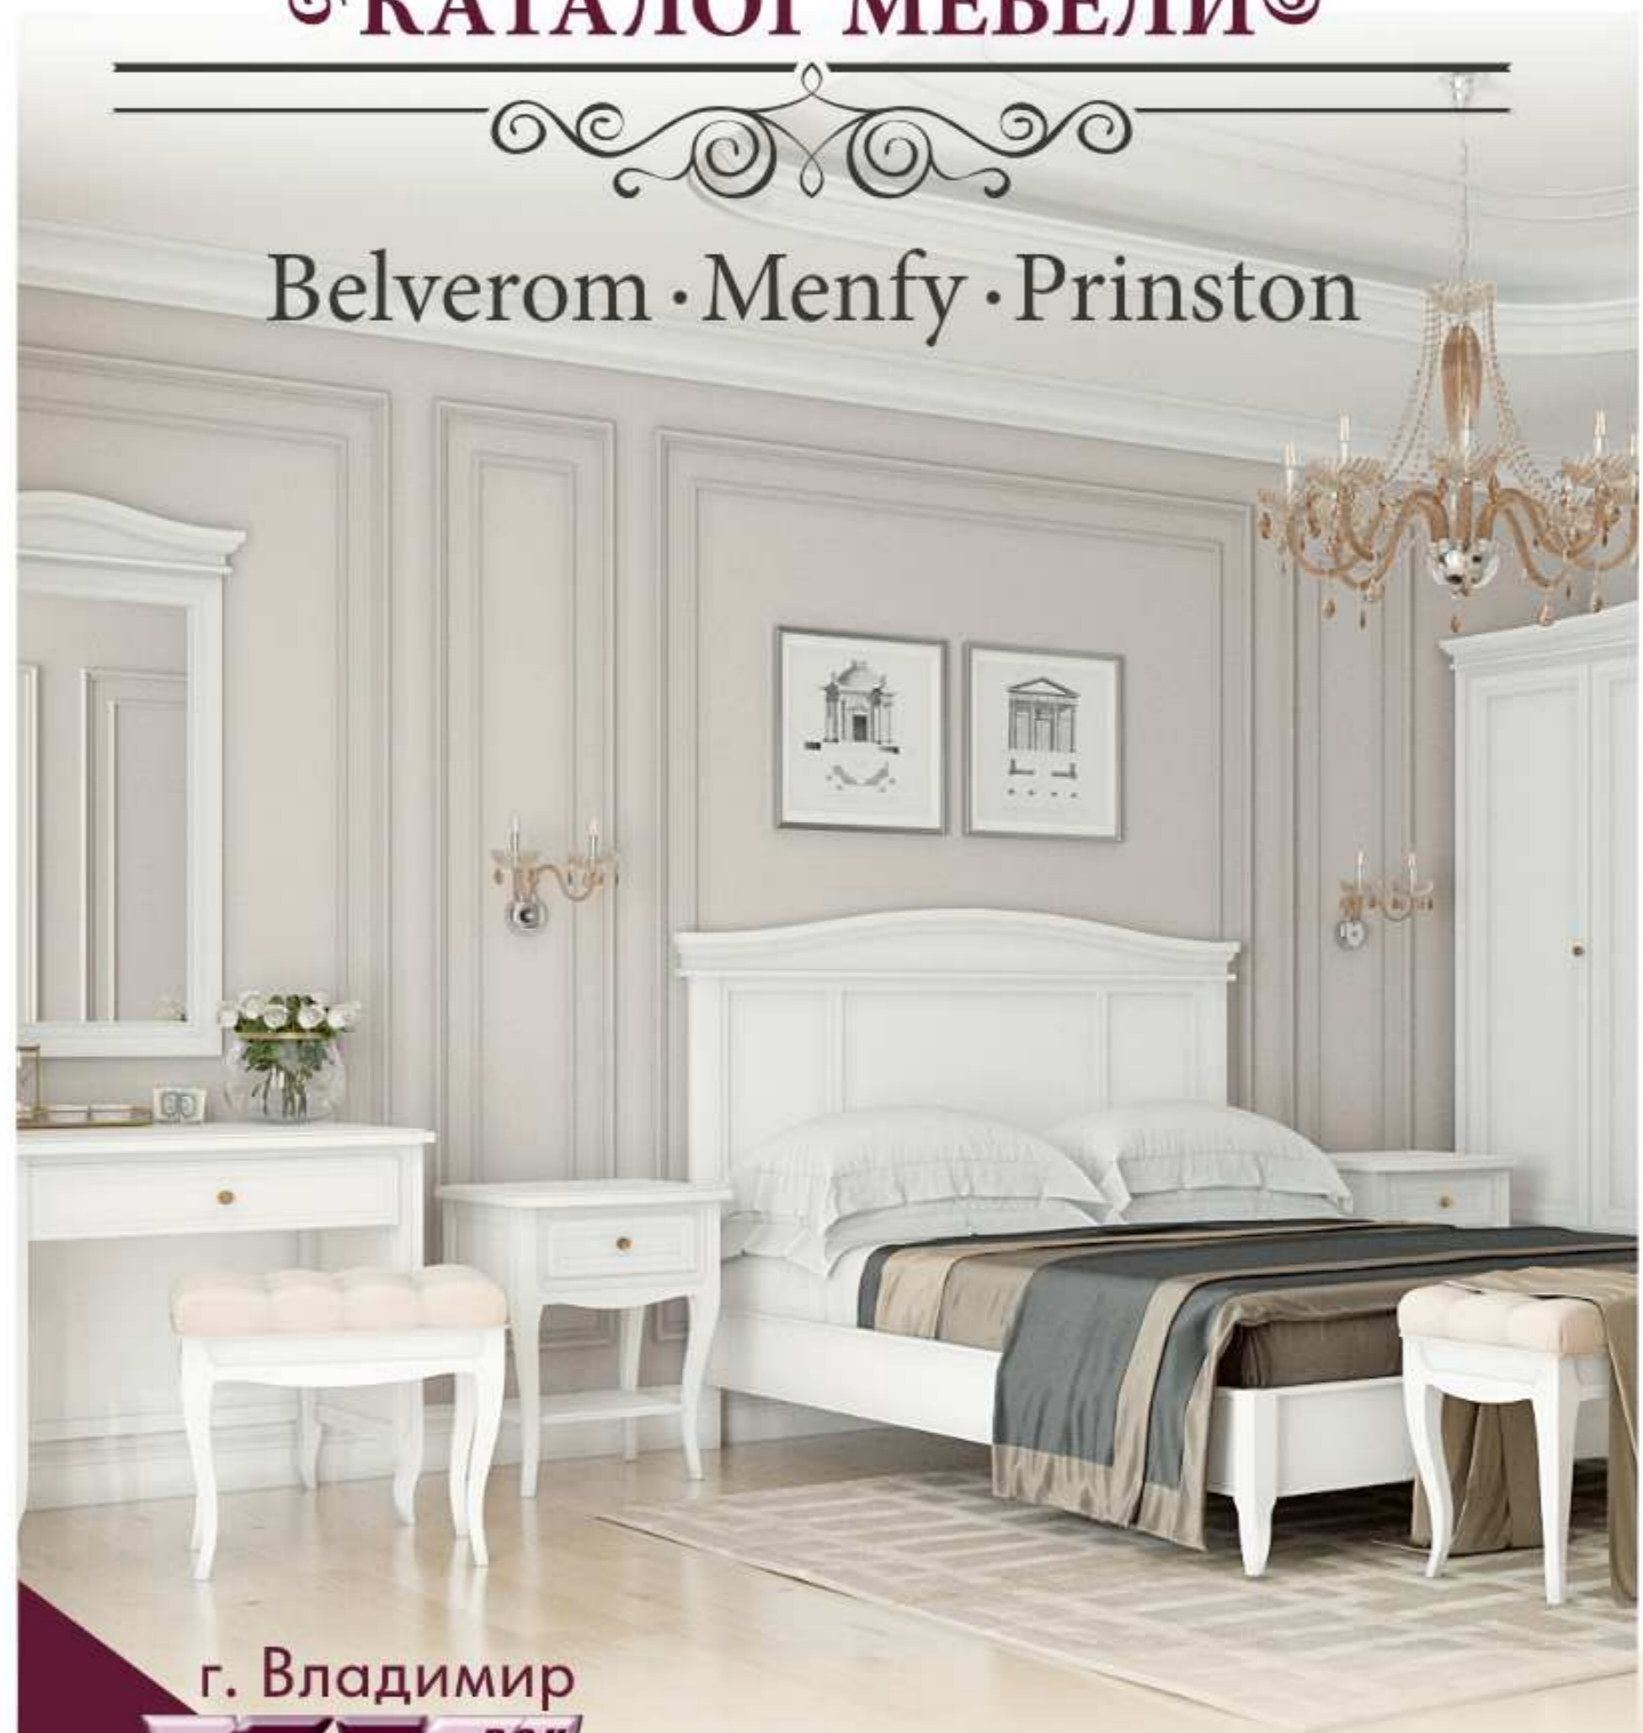

Belverom · Menfy · Prinston

г. Владимир

www:alyans21vek.ru
e-mail:alyans21vek@mail.ru
тел.: 8(900) 586-28-76, 8(4922) 40-61-16

КОЛЛЕКЦИЯ BELVEROM

☉ МЕБЕЛЬ ДЛЯ СПАЛЬНИ BELVEROM ☉

Мебельная фабрика «Альянс 21 век» основана в 2005 году. Основной специализацией предприятия является производство мебели из натурального дерева: сосна, бук, дуб.