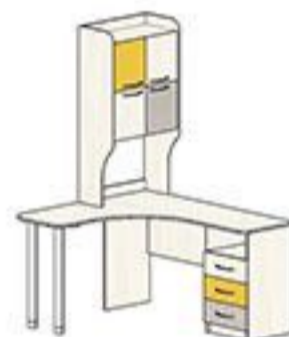

Комплект №29

стол угловой СПУ – 2.1400 x 1000
надстройка НС – 10.1400

Комплект №30

стол угловой СПУ – 3.1400 x 1200
надстройка НС – 6.1400

Комплект №31

стол угловой СПУ – 4.1400 x 1200
надстройка НС – 12.600