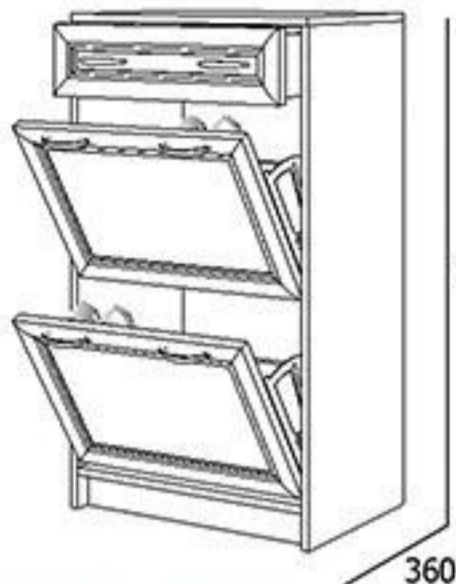

Обувница

О-1 ширина 450мм
О-2 ширина 600мм
О-3 ширина 800мм

Зеркало в раме МДФ

размеры:
500x600
500x800
500x900
600x800
600x1000
600x1200
1400x450
1400x500
1400x600

Обувница с ящиком

О-4 ширина 450мм
О-5 ширина 600мм
О-6 ширина 800мм