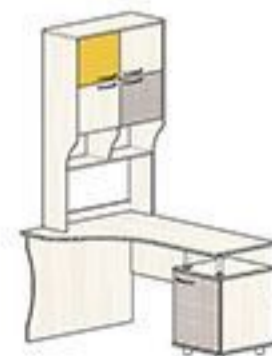

Комплект №38

стол угловой СПУ – 1.1400 x 1000
надстройка НС – 13.800