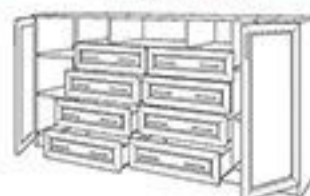

1800(ящ.500) / 2000(ящ.600) / 2400(ящ.800)