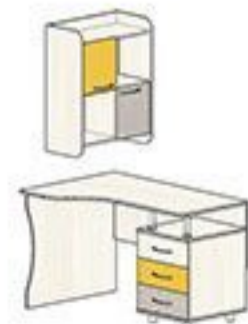

Комплект №40

стол СП – 7.1000
надстройка НС – 7.1000

стол СП – 9.1200
надстройка НС – 6.1200

стол угловой СПУ – 1.1400 x 1000
надстройка НС – 13.800

стол угловой СПУ – 2.1200 x 800
надстройка НС – 14.600

стол угловой СПУ – 3.1200 x 1200
надстройка НС – 13.600