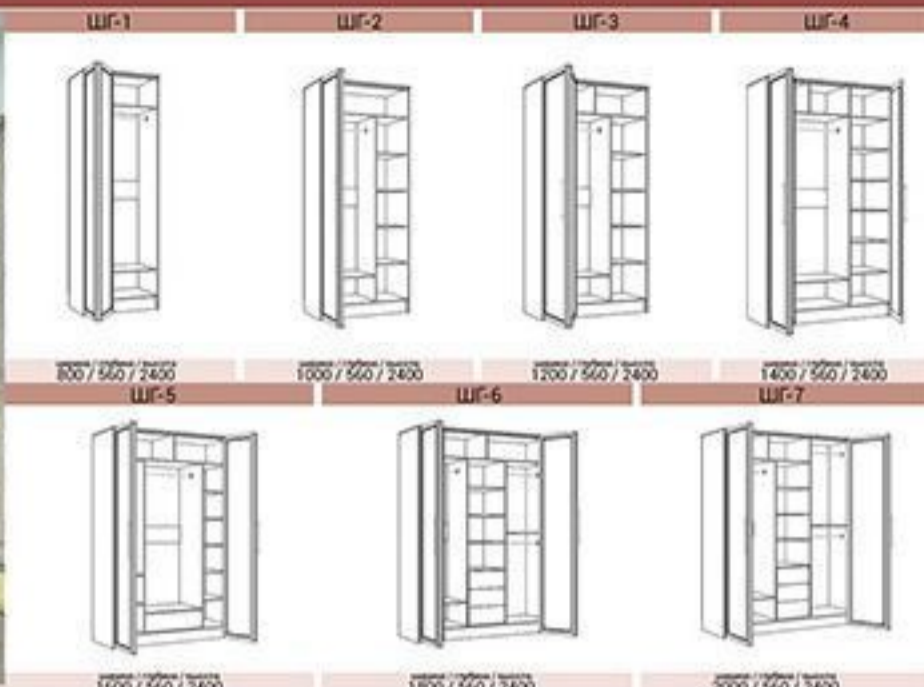

Колонка распашная угловая (полки)

ШРУ-8Р / 8РА ширина 300, глубина 540 / 370
ШРУ-9Р / 9РА ширина 400, глубина 540 / 310

Колонка распашная угловая 2-х створчатая с открытыми полками (полки)

ШРУ-10Р / 10РА ширина 300, глубина 540 / 370
ШРУ-11Р / 11РА ширина 400, глубина 540 / 310

Колонка с открытыми полками (по рисунку - правый)

ШРУ-12 ширина 300, глубина 540
ШРУ-13 ширина 400, глубина 540

Колонка с открытыми полками и крючками (по рисунку - правый)

ШРУ-14 ширина 300, глубина 540
ШРУ-15 ширина 400, глубина 540

Антресоль (высота 360 мм)

ШРР-104 ширина 600
ШРР-105 ширина 800
ШРР-106 ширина 900

Шкаф - гармошка:

Шкафы распашные серии «Виктория»

Адрес ближайшего салона:

гостиная Виктория

гостиная Иоланта

гостиная Иоланта