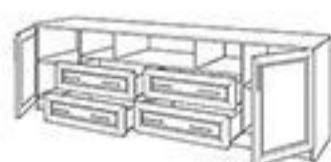

1800(ящ.500) / 2000(ящ.600) / 2400(ящ.800)