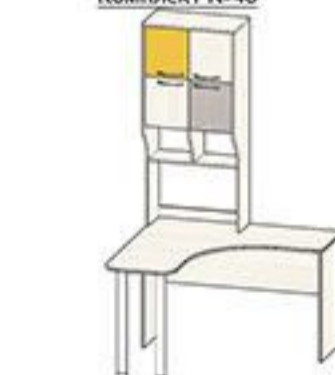

Комплект №40

стол СП – 7.1000
надстройка НС – 7.1000

стол СП – 9.1200
надстройка НС – 6.1200

стол угловой СПУ – 1.1400 x 1000
надстройка НС – 13.800

стол угловой СПУ – 2.1200 x 800
надстройка НС – 14.600

стол угловой СПУ – 3.1200 x 1200
надстройка НС – 13.600