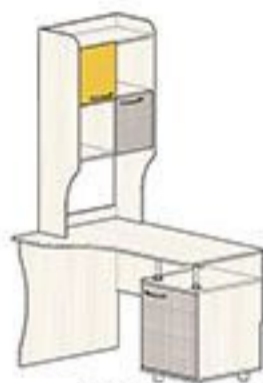

стол СП – 7.1200
надстройка НС – 5.1200

Комплект №26

стол СП – 8.1200
надстройка НС – 7.1200

Комплект №27

стол СП – 5.1000
надстройка НС – 9.1000

Комплект №28

стол угловой СПУ – 1.1200 x 800
полка подвесная НС – 11.600