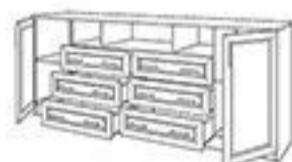

1800(ящ.500) / 2000(ящ.600) / 2400(ящ.800)