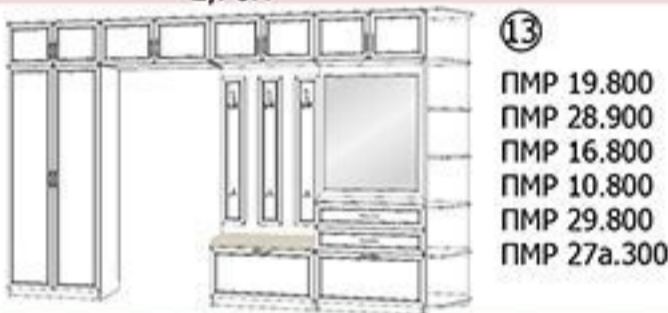

⑬

ПМР 19.800
ПМР 28.900
ПМР 16.800
ПМР 10.800
ПМР 29.800
ПМР 27а.300

3,6м