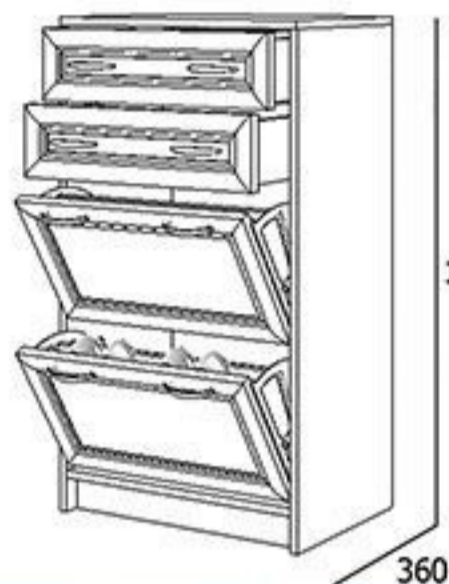

Обувница с 2мя ящиками

О-7 ширина 450мм
О-8 ширина 600мм
О-9 ширина 800мм