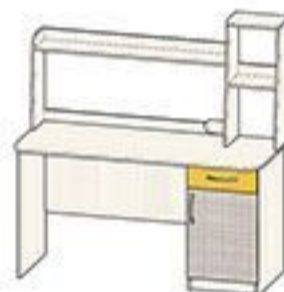

стол СП – 2.1000
надстройка НС – 2.1000

Комплект №34