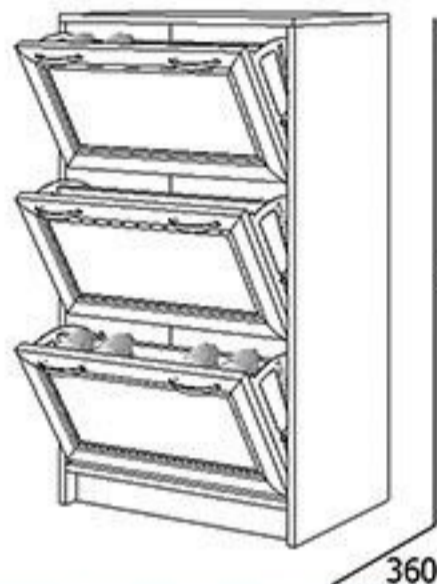

Обувница

О-1 ширина 450мм
О-2 ширина 600мм
О-3 ширина 800мм