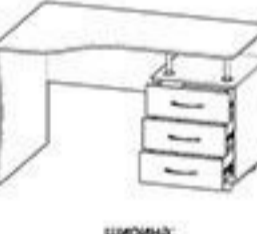

Стол рабоч. с ящ. и нишей под СБ
Выс. 750 мм / гл. 600 мм

ширина:

СП-9.800, СП-9.1000, СП-9.1200,

Стол угловой с тумбой
Выс. 750 мм / гл. 600 мм

ширина:

СПУ-1.1200/800, СПУ-1.1400/800,
СПУ-1.1400/1000,

Стол угловой с ящиками
Выс. 750 мм / гл. 600 мм