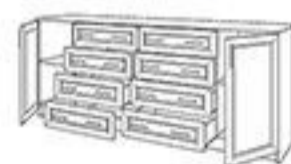

Комод комбинированный КР-38
глубина 450 / высота 1010

1800(ящ.500) / 2000(ящ.600) / 2400(ящ.800)