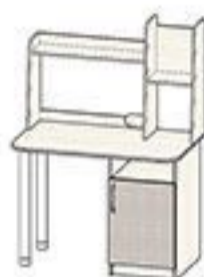

стол СП-1.1000
надстройка НС-1.1000
Комплект №6

Комплект №2