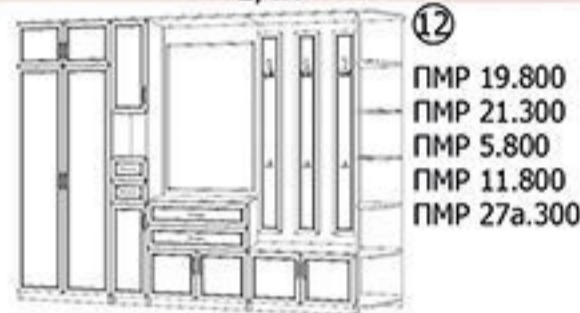

⑫

ПМР 19.800
ПМР 21.300
ПМР 5.800
ПМР 11.800
ПМР 27а.300

3м