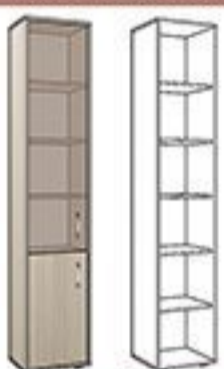

КС-34: ш. 400 / гн. 370 / выс. 2080;
ШКАФ ПОЛУОТКРЫТЫЙ (полки)