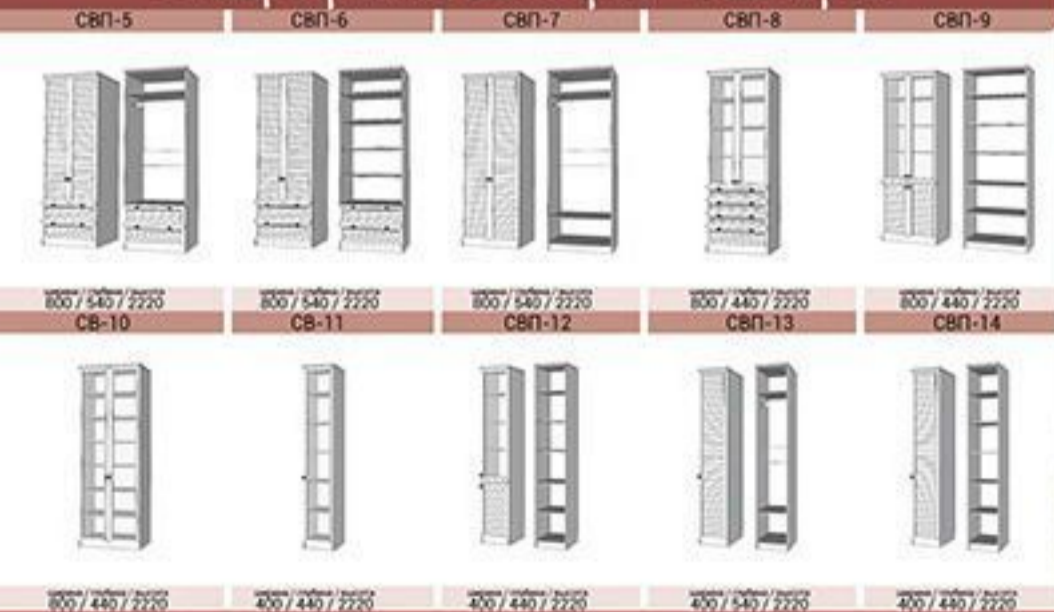

Колонка с открытыми полками (по рисунку - правый)

ШРУ-12 ширина 300, глубина 540
ШРУ-13 ширина 400, глубина 540

Колонка с открытыми полками и крючками (по рисунку - правый)

ШРУ-14 ширина 300, глубина 540
ШРУ-15 ширина 400, глубина 540

Антресоль (высота 360 мм)

ШРР-104 ширина 600
ШРР-105 ширина 800
ШРР-106 ширина 900

Шкаф - гармошка:

Шкафы распашные серии «Виктория»

Адрес ближайшего салона:

гостиная Виктория

гостиная Иоланта

гостиная Иоланта