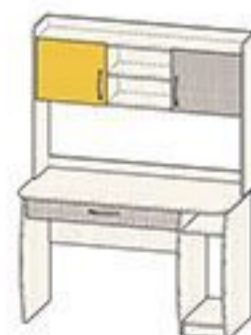

Комплект №37

стол СП – 9.1200
надстройка НС – 6.1200