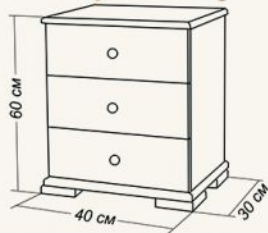

Спальный гарнитур "Бояна"