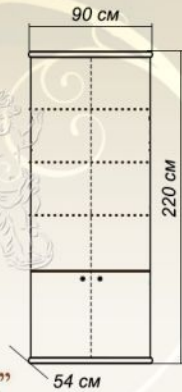

Шкаф "Арман"