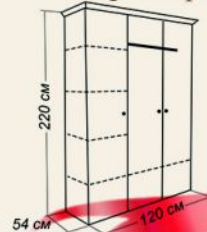

Спальный гарнитур "Каприз"