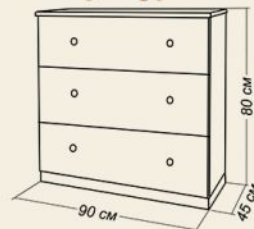

Спальный гарнитур "Герда"