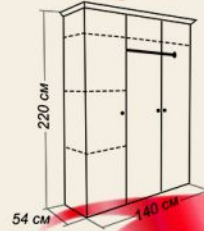

Спальный гарнитур "Сатори"