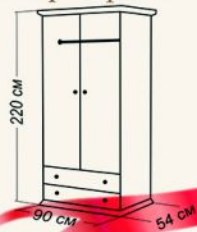

Спальный гарнитур "Лофт"