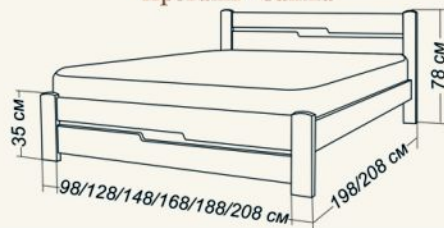

Спальный гарнитур "Санта"