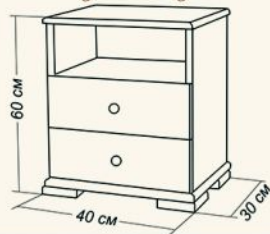

Спальный гарнитур "Вей"