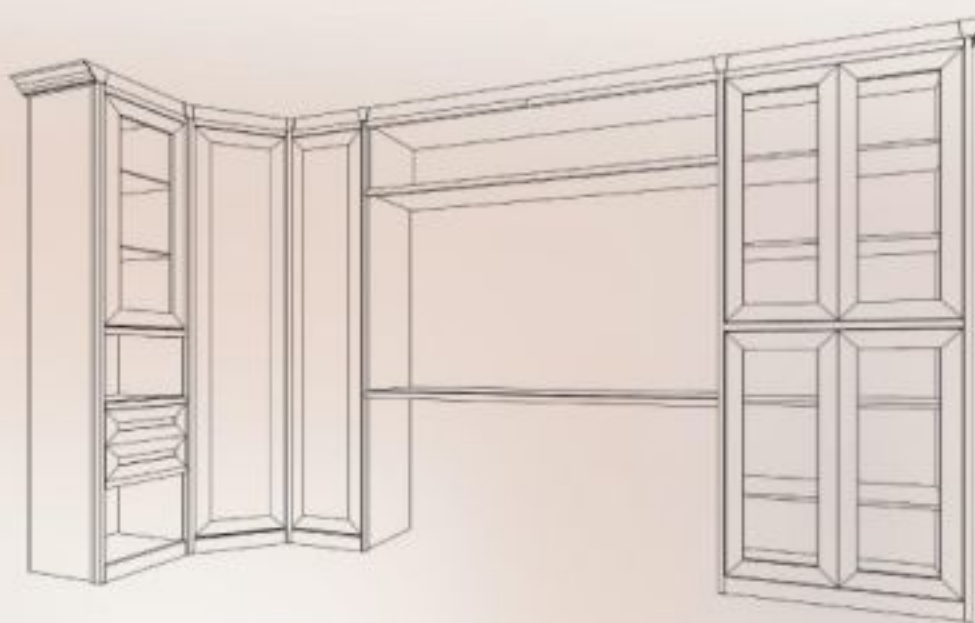

Екатерина Премиум. Молодёжная

HKM Молодёжная.
Красное дерево. Вариант 1
2252x3581x535 (ВxШxГ)

HKM Молодёжная.
Красное дерево. Вариант 2
2252x4002x1354 (ВxШxГ)

Комод. Красное дерево.
928 x 937 x 486 (ВxШxГ)