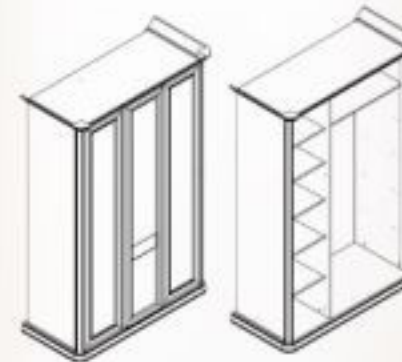

Сп СФ-8-3/3 Шкаф для одежды 4-х дв. с выступом с прямым карнизом 2310x2058x742 (ВxШxГ)

Сп СФ-8-3 Шкаф для одежды 4-х дв. прямой с прямым карнизом 2310x1975x692 (ВxШxГ)

Сп СФ-8-3/3 Шкаф для одежды 4-х дв. с выступом с гнутым карнизом 2394x2058x742 (ВxШxГ)

Сп СФ-8-2/2 Шкаф для одежды 3-х дв. с выступом с прямым карнизом 2310x1778x742 (ВxШxГ)

Сп СФ-8-6 МЭ Ков.Э Кровать 1106x1660x2230 (ВxШxГ)

Сп СФ-8-2/2 Шкаф для одежды 3-х дв. с выступом с гнутым карнизом 2394x1778x742 (ВxШxГ)

Сп СФ-8-2 Шкаф для одежды 3-х дв. прямой с прямым карнизом 2310x1542x692 (ВxШxГ)

Сп СФ-8-1 Шкаф для одежды 2-х дв. с гнутым карнизом 7 полок 2394x1110x692 (ВxШxГ)

Сп СФ-8-1 Шкаф для одежды 2-х дв. с гнутым карнизом, 1 полка 2394x1110x692 (ВxШxГ)