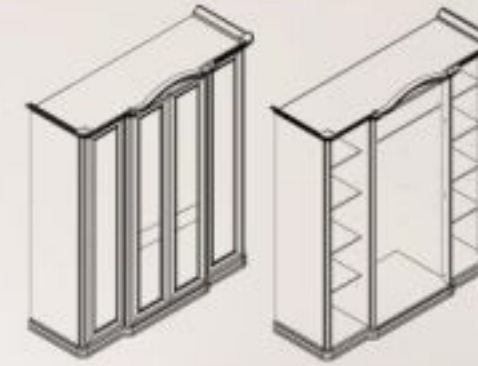

Продуманный модельный ряд дает возможность формировать индивидуальную композицию для спальни.

Нежная патина, гармоничные линии делают интерьер неповторимым и изысканным.

Сп СФ-8-6 МЭ Кровать 1106x1660x2230 (ВxШxГ)

Сп СФ-8-3/3 Шкаф для одежды 4-х дв. с выступом с прямым карнизом 2310x2058x742 (ВxШxГ)

Сп СФ-8-3 Шкаф для одежды 4-х дв. прямой с прямым карнизом 2310x1975x692 (ВxШxГ)

Сп СФ-8-3/3 Шкаф для одежды 4-х дв. с выступом с гнутым карнизом 2394x2058x742 (ВxШxГ)