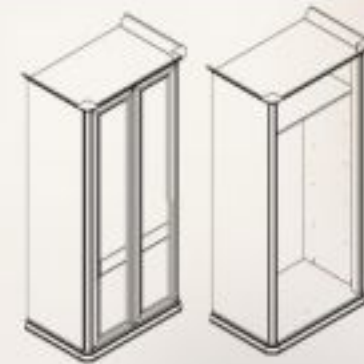

Сп СФ-8-2/2 Шкаф для одежды 3-х дв. с выступом с прямым карнизом 2310x1778x742 (ВxШxГ)

Сп СФ-8-6 МЭ Ков.Э Кровать 1106x1660x2230 (ВxШxГ)

Сп СФ-8-2/2 Шкаф для одежды 3-х дв. с выступом с гнутым карнизом 2394x1778x742 (ВxШxГ)

Сп СФ-8-2 Шкаф для одежды 3-х дв. прямой с прямым карнизом 2310x1542x692 (ВxШxГ)

Сп СФ-8-1 Шкаф для одежды 2-х дв. с гнутым карнизом 7 полок 2394x1110x692 (ВxШxГ)

Сп СФ-8-1 Шкаф для одежды 2-х дв. с гнутым карнизом, 1 полка 2394x1110x692 (ВxШxГ)

Сп СФ-8-13-1 Зеркало с кованым элементом 896x800x70 (ВxШxГ)

Сп СФ-8-13 Зеркало 896x800x70 (ВxШxГ)

Сп СФ-8-1 Шкаф для одежды 2-х дв. с прямым карнизом 1 полка 2310x1110x692 (ВxШxГ)

Сп СФ-8-1 Шкаф для одежды 2-х дв. с прямым карнизом 7 полок 2310x1110x692 (ВxШxГ)