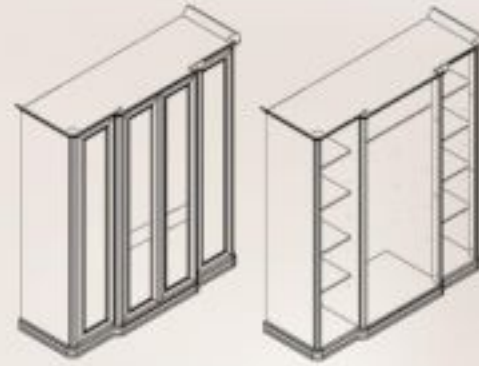

Продуманный модельный ряд дает возможность формировать индивидуальную композицию для спальни.

Нежная патина, гармоничные линии делают интерьер неповторимым и изысканным.

Сп СФ-8-6 МЭ Кровать 1106x1660x2230 (ВxШxГ)

Сп СФ-8-3/3 Шкаф для одежды 4-х дв. с выступом с прямым карнизом 2310x2058x742 (ВxШxГ)

Сп СФ-8-3 Шкаф для одежды 4-х дв. прямой с прямым карнизом 2310x1975x692 (ВxШxГ)

Сп СФ-8-3/3 Шкаф для одежды 4-х дв. с выступом с гнутым карнизом 2394x2058x742 (ВxШxГ)