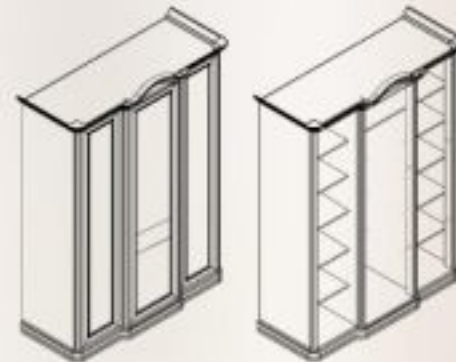

Сп СФ-8-3/3 Шкаф для одежды 4-х дв. с выступом с прямым карнизом 2310x2058x742 (ВxШxГ)

Сп СФ-8-3 Шкаф для одежды 4-х дв. прямой с прямым карнизом 2310x1975x692 (ВxШxГ)

Сп СФ-8-3/3 Шкаф для одежды 4-х дв. с выступом с гнутым карнизом 2394x2058x742 (ВxШxГ)

Сп СФ-8-2/2 Шкаф для одежды 3-х дв. с выступом с прямым карнизом 2310x1778x742 (ВxШxГ)

Сп СФ-8-6 МЭ Ков.Э Кровать 1106x1660x2230 (ВxШxГ)

Сп СФ-8-2/2 Шкаф для одежды 3-х дв. с выступом с гнутым карнизом 2394x1778x742 (ВxШxГ)

Сп СФ-8-2 Шкаф для одежды 3-х дв. прямой с прямым карнизом 2310x1542x692 (ВxШxГ)

Сп СФ-8-1 Шкаф для одежды 2-х дв. с гнутым карнизом 7 полок 2394x1110x692 (ВxШxГ)

Сп СФ-8-1 Шкаф для одежды 2-х дв. с гнутым карнизом, 1 полка 2394x1110x692 (ВxШxГ)