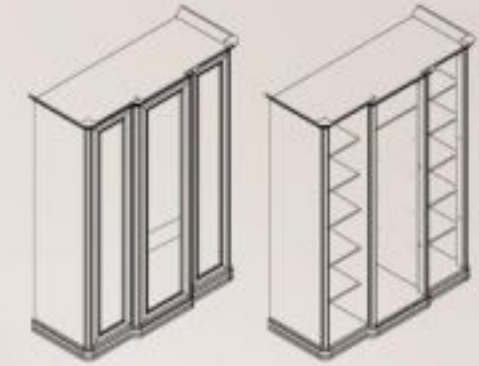

Продуманный модельный ряд дает возможность формировать индивидуальную композицию для спальни.

Нежная патина, гармоничные линии делают интерьер неповторимым и изысканным.

Сп СФ-8-6 МЭ Кровать 1106x1660x2230 (ВxШxГ)

Сп СФ-8-3/3 Шкаф для одежды 4-х дв. с выступом с прямым карнизом 2310x2058x742 (ВxШxГ)

Сп СФ-8-3 Шкаф для одежды 4-х дв. прямой с прямым карнизом 2310x1975x692 (ВxШxГ)

Сп СФ-8-3/3 Шкаф для одежды 4-х дв. с выступом с гнутым карнизом 2394x2058x742 (ВxШxГ)