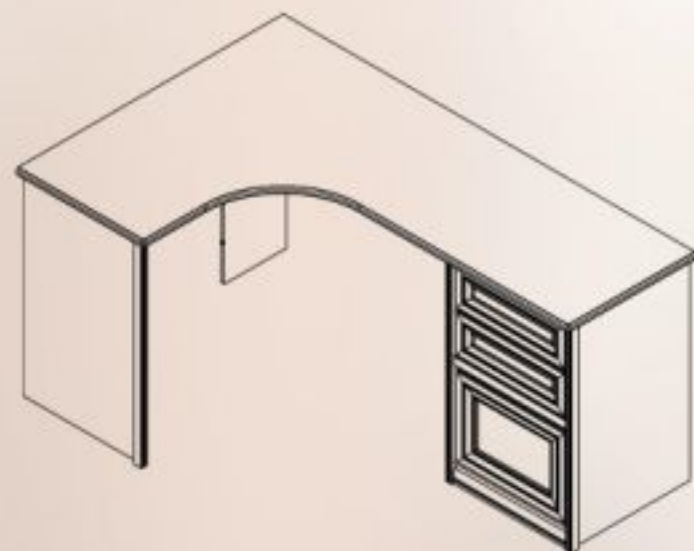

Екатерина Премиум. Молодёжная

HKM Молодёжная.
Красное дерево. Вариант 1
2252x3581x535 (ВxШxГ)

HKM Молодёжная.
Красное дерево. Вариант 2
2252x4002x1354 (ВxШxГ)

Комод. Красное дерево.
928 x 937 x 486 (ВxШxГ)