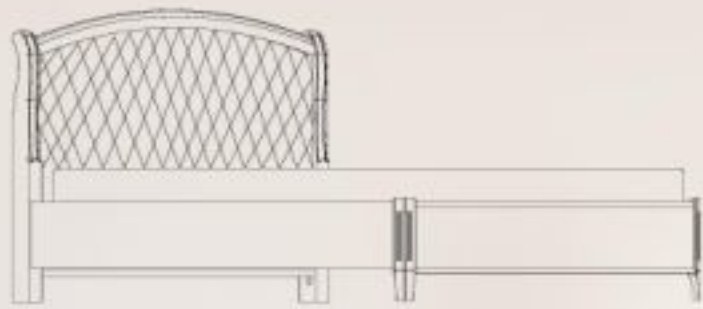

Продуманный модельный ряд дает возможность формировать индивидуальную композицию для спальни.

Нежная патина, гармоничные линии делают интерьер неповторимым и изысканным.

Сп СФ-8-6 МЭ Кровать 1106x1660x2230 (ВxШxГ)