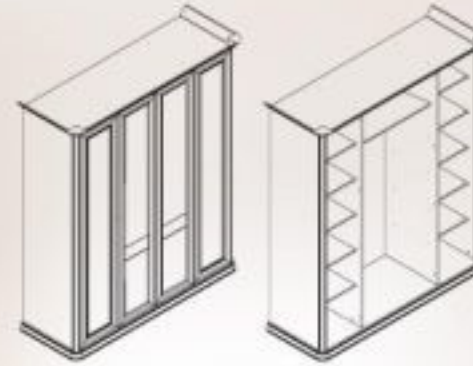

Продуманный модельный ряд дает возможность формировать индивидуальную композицию для спальни.

Нежная патина, гармоничные линии делают интерьер неповторимым и изысканным.

Сп СФ-8-6 МЭ Кровать 1106x1660x2230 (ВxШxГ)

Сп СФ-8-3/3 Шкаф для одежды 4-х дв. с выступом с прямым карнизом 2310x2058x742 (ВxШxГ)

Сп СФ-8-3 Шкаф для одежды 4-х дв. прямой с прямым карнизом 2310x1975x692 (ВxШxГ)

Сп СФ-8-3/3 Шкаф для одежды 4-х дв. с выступом с гнутым карнизом 2394x2058x742 (ВxШxГ)