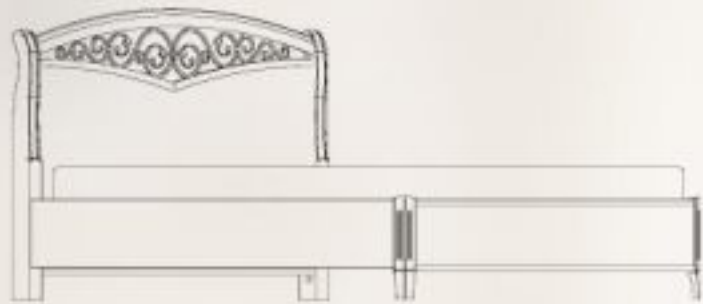

Сп СФ-8-6 МЭ Ков.Э Кровать 1106x1660x2230 (ВxШxГ)