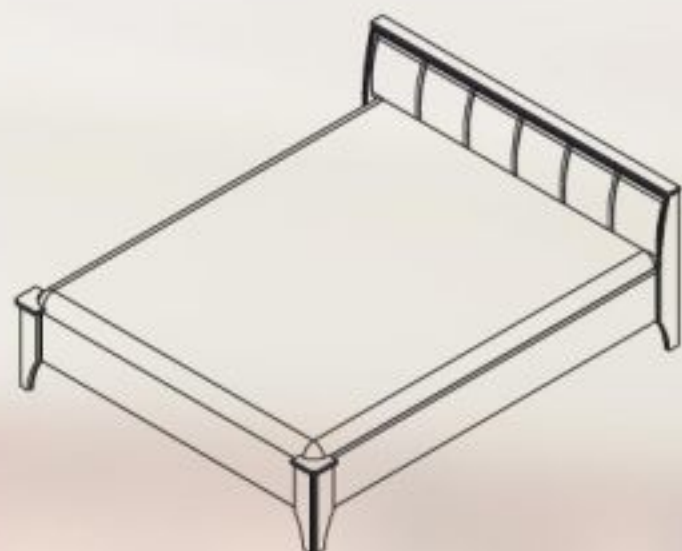

Кровать. Красное дерево.
877 x 1722 x 2094 (ВxШxГ)