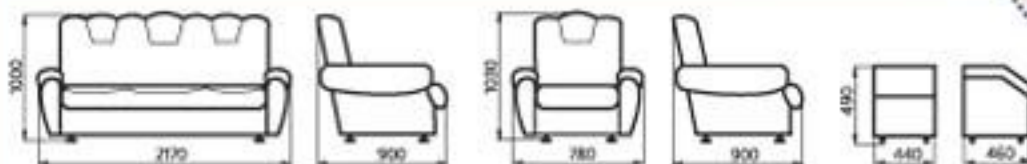

ЯРОСЛАВНА

Набор мягкой мебели «Ярославна» изготовлен в классическом стиле на основе пружинного блока. Диван-кровать оснащён механизмом трансформации «книжка», простым и удобным в обращении.