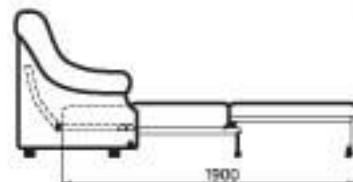

## КНЯЖИЧ

«Княжич» – надёжный и удобный диван с трансформацией, позволяющей быстро превратить его в двуспальную кровать. При изготовлении дивана используются мебельные ткани различных расцветок. Вариант 2 – односпальная кровать.