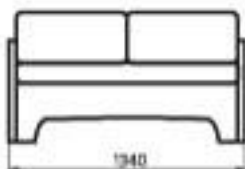

Общая длина дивана в трансформированном виде не превышает 185 см.

МАЛЫШ

Диван-кровать «Малыш» обладает современным дизайном и легко трансформируется из миниатюрного дивана в комфортабельную кровать.