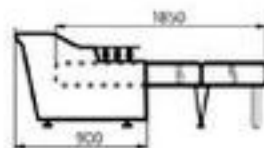

ЯРОСЛАВИЧ кресло-кровать

Кресло-кровать «Ярославич» изготовлено из экологически чистых материалов, быстро и легко трансформируется в удобное спальное место.