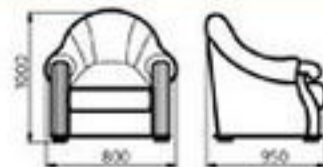

МОНАРХ -3

- Диван-кровать "Монарх-3" выполняется с механизмом трансформации "книжка" на основе пружинного блока.
- Подлокотники изготовлены из массива натурального дерева.