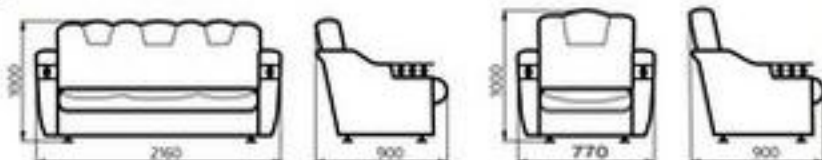

Ярославич-2

Набор мягкой мебели «Ярославич» создаст уют и комфорт в жилом помещении. Диван-кровать легко трансформируется в спальное место механизмом трансформации «книжка». Подлокотники и декоративные точёные элементы выполнены из массива натурального дерева.