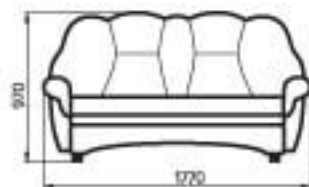

## КНЯЖИЧ

«Княжич» – надёжный и удобный диван с трансформацией, позволяющей быстро превратить его в двуспальную кровать. При изготовлении дивана используются мебельные ткани различных расцветок. Вариант 2 – односпальная кровать.