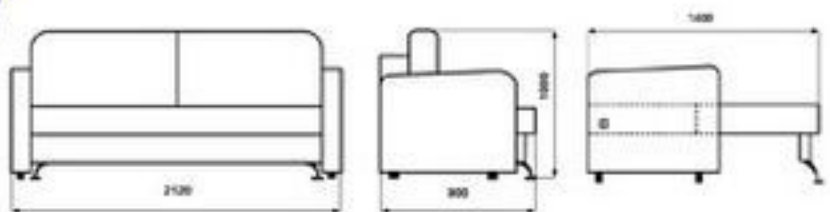

ЕВРОКНИЖКА - 3

Диван "Еврокнижка" легко трансформируется в удобное и широкое спальное место. Подлокотники дивана выполняются в мягком исполнении .