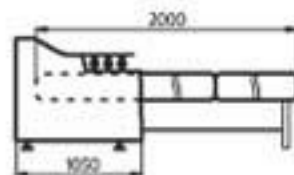

РЫВНЕНСКАЯ
МЕБЕЛЬНАЯ
ФАБРИКА