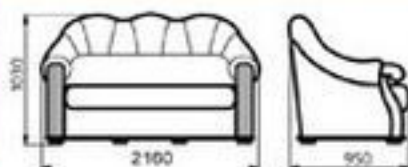

МОНАРХ -3

- Диван-кровать "Монарх-3" выполняется с механизмом трансформации "книжка" на основе пружинного блока.
- Подлокотники изготовлены из массива натурального дерева.