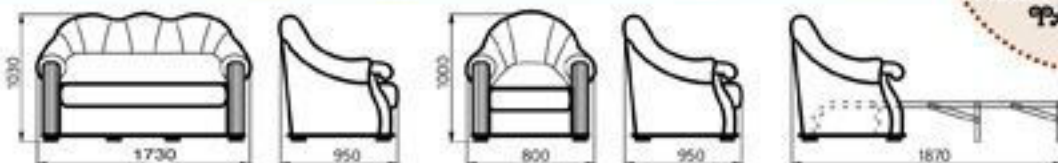

МОНАРХ - 1 (Р)

Диван-кровать «Монарх» выполняется в 2-х вариантах:

- с механизмом трансформации «книжка» на основе пружинного блока;
- с механизмом трансформации трёхскладным. Подлокотники изготовлены из массива натурального дерева с элементами ручной резьбы.