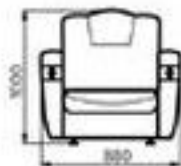

ЯРОСЛАВИЧ кресло-кровать

Кресло-кровать «Ярославич» изготовлено из экологически чистых материалов, быстро и легко трансформируется в удобное спальное место.