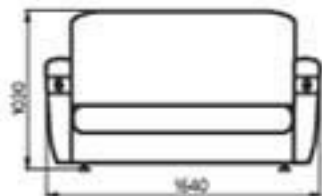

РЫВНЕНСКАЯ
МЕБЕЛЬНАЯ
ФАБРИКА