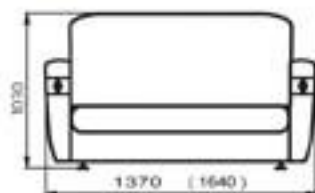

## ДИВАН-АККОРДЕОН

Компактный диван-аккордеон выполнен на основе современного металлокаркаса, благодаря которому мягко и быстро превращается в удобную двуспальную кровать.

Трансформация диван-кровати 

Общая длина дивана в трансформированном виде не превышает 185 см.