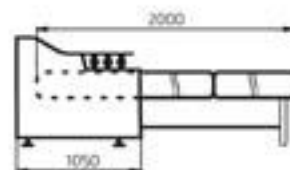

## ДИВАН-АККОРДЕОН

Компактный диван-аккордеон выполнен на основе современного металлокаркаса, благодаря которому мягко и быстро превращается в удобную двуспальную кровать.

Трансформация диван-кровати 

Общая длина дивана в трансформированном виде не превышает 185 см.