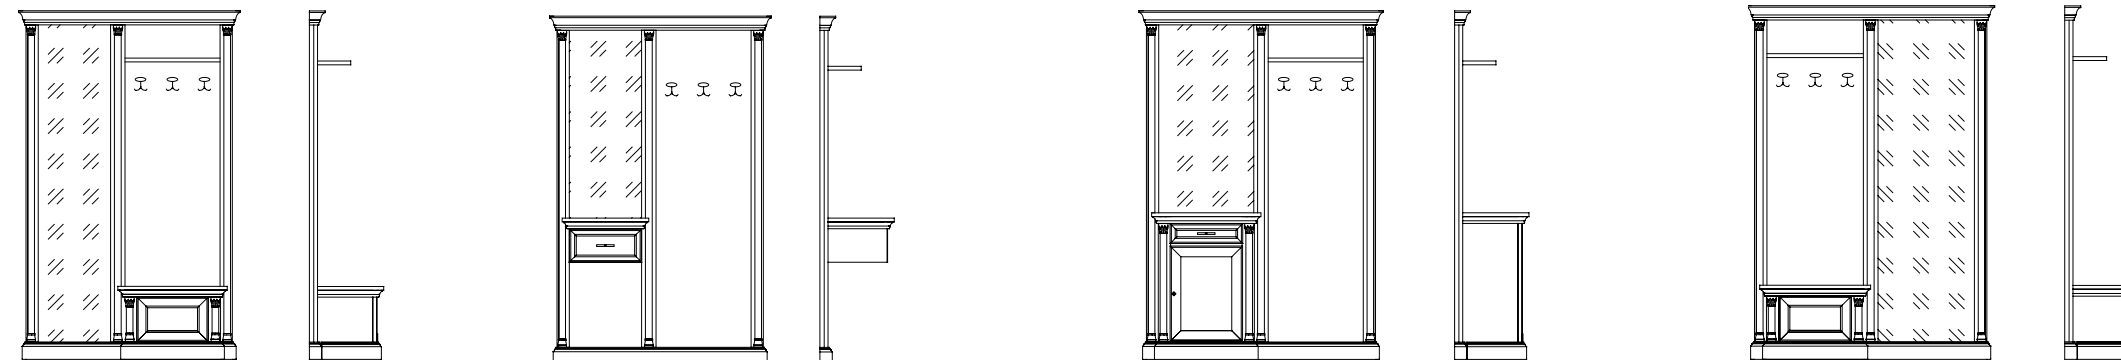

Art. Композиция 1
L.133,8 H.210 P.44,5

Art. Композиция 2
L.133,8 H.210 P.44,5

Art. Композиция 3
L.147,5 H.210 P.44,5

Art. Композиция 4
L.147,5 H.210 P.44,5