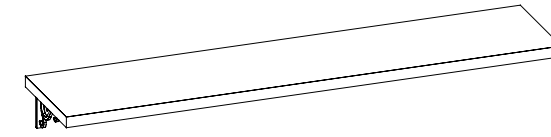

Art. 610
Стул
L.47 H.97 P.55
V.0,18

Art. 660
Полукресло
L.54 H.97 P.52
V.0,36

Art. Com cream
Tessuto sedie ciliegio
Обивочная ткань стульев
цвета вишня

Art. Com gold
Tessuto sedie bianco oro
Обивочная ткань стульев
белого цвета с золотом

Art. 830
Столик журнальный
L.120 H.50 P.70
V.0,15

Art. 820
Стол круглый раскладной
L.102/137 H.76
V.0,17

Art. 860
Стол овальный раскладной
L.160/240 H.79 P.100
V.0,37

Art. 100
Полка
L.100,8 H.22 P.2,3
V.0,018