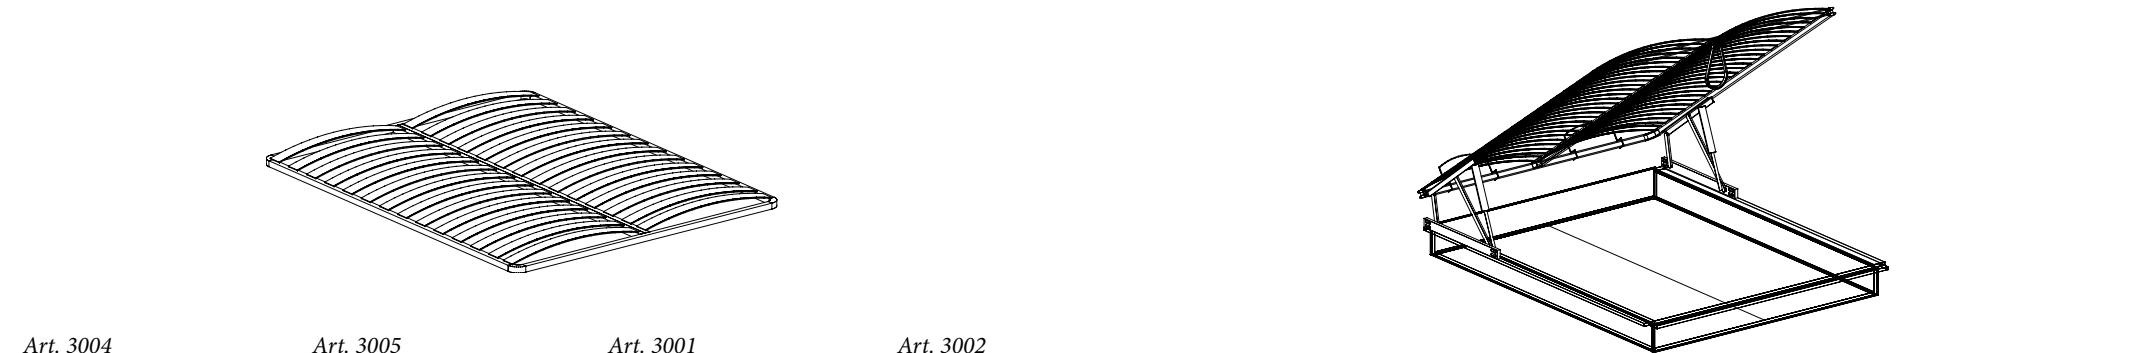

Art. 2005
Кассетница для
двухстворчатого шкафа
L.98,4 Н.52 P.52
V.0,36

Art. 2006
Кассетница для
двухдверной секции
L.93,4 Н.52 P.52
V.0,35

Art. 3004
Рама кроватная 120
(возможна комплекта-
ция подъемным механиз-
мом с усилием 800Н)
L.120 Н.7 P.200
V.0,17