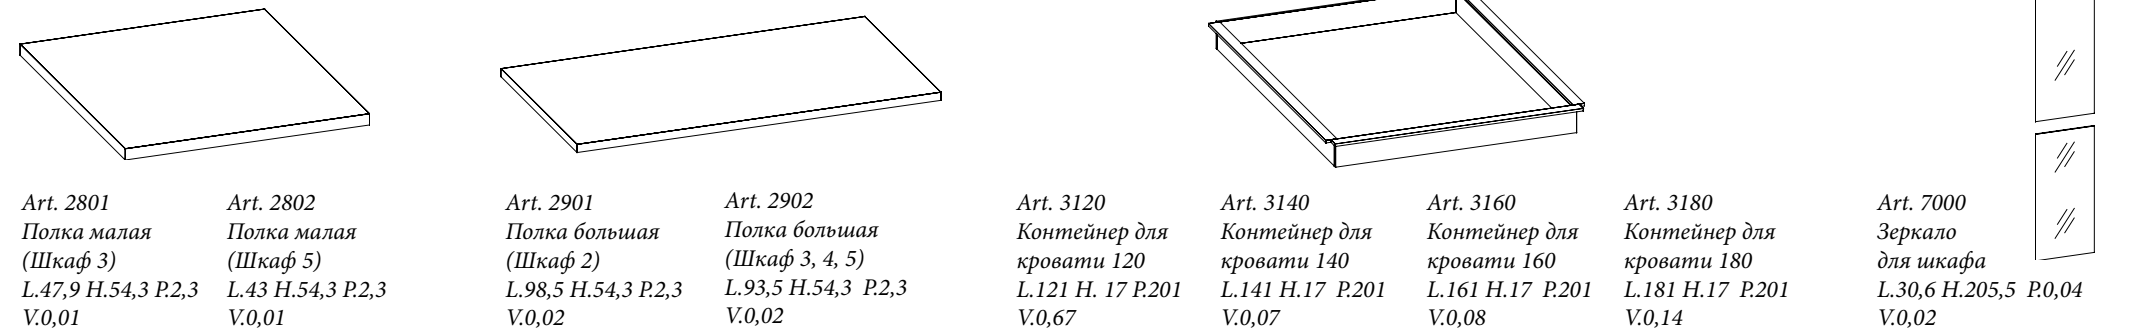

Art. 2801
Полка малая
(Шкаф 3)
L.47,9 Н.54,3 P.2,3
V.0,01

Art. 2802
Полка малая
(Шкаф 5)
L.43 Н.54,3 P.2,3
V.0,01

Art. 2901
Полка большая
(Шкаф 2)
L.98,5 Н.54,3 P.2,3
V.0,02

Art. 2902
Полка большая
(Шкаф 3, 4, 5)
L.93,5 Н.54,3 P.2,3
V.0,02

Art. 3120
Контейнер для
кровати 120
L.121 Н. 17 P.201
V.0,67

Art. 3140
Контейнер для
кровати 140
L.141 Н.17 P.201
V.0,07

Art. 3160
Контейнер для
кровати 160
L.161 Н.17 P.201
V.0,08

Art. 3180
Контейнер для
кровати 180
L.181 Н.17 P.201
V.0,14

Art. 7000
Зеркало
для шкафа
L.30,6 Н.205,5 P.0,04
V.0,02