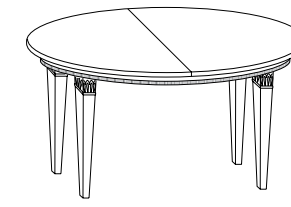

Art. 610
Стул
L.47 H.97 P.55
V.0,18

Art. 660
Полукресло
L.54 H.97 P.52
V.0,36

Art. Com cream
Tessuto sedie ciliegio
Обивочная ткань стульев
цвета вишня

Art. Com gold
Tessuto sedie bianco oro
Обивочная ткань стульев
белого цвета с золотом

Art. 830
Столик журнальный
L.120 H.50 P.70
V.0,15

Art. 820
Стол круглый раскладной
L.102/137 H.76
V.0,17

Art. 860
Стол овальный раскладной
L.160/240 H.79 P.100
V.0,37

Art. 100
Полка
L.100,8 H.22 P.2,3
V.0,018