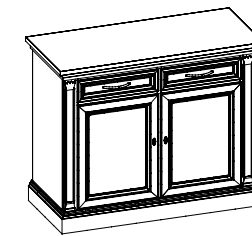

Art. 715
Комод 2х створчатый
L.111 H.90 P.50
V.0,51