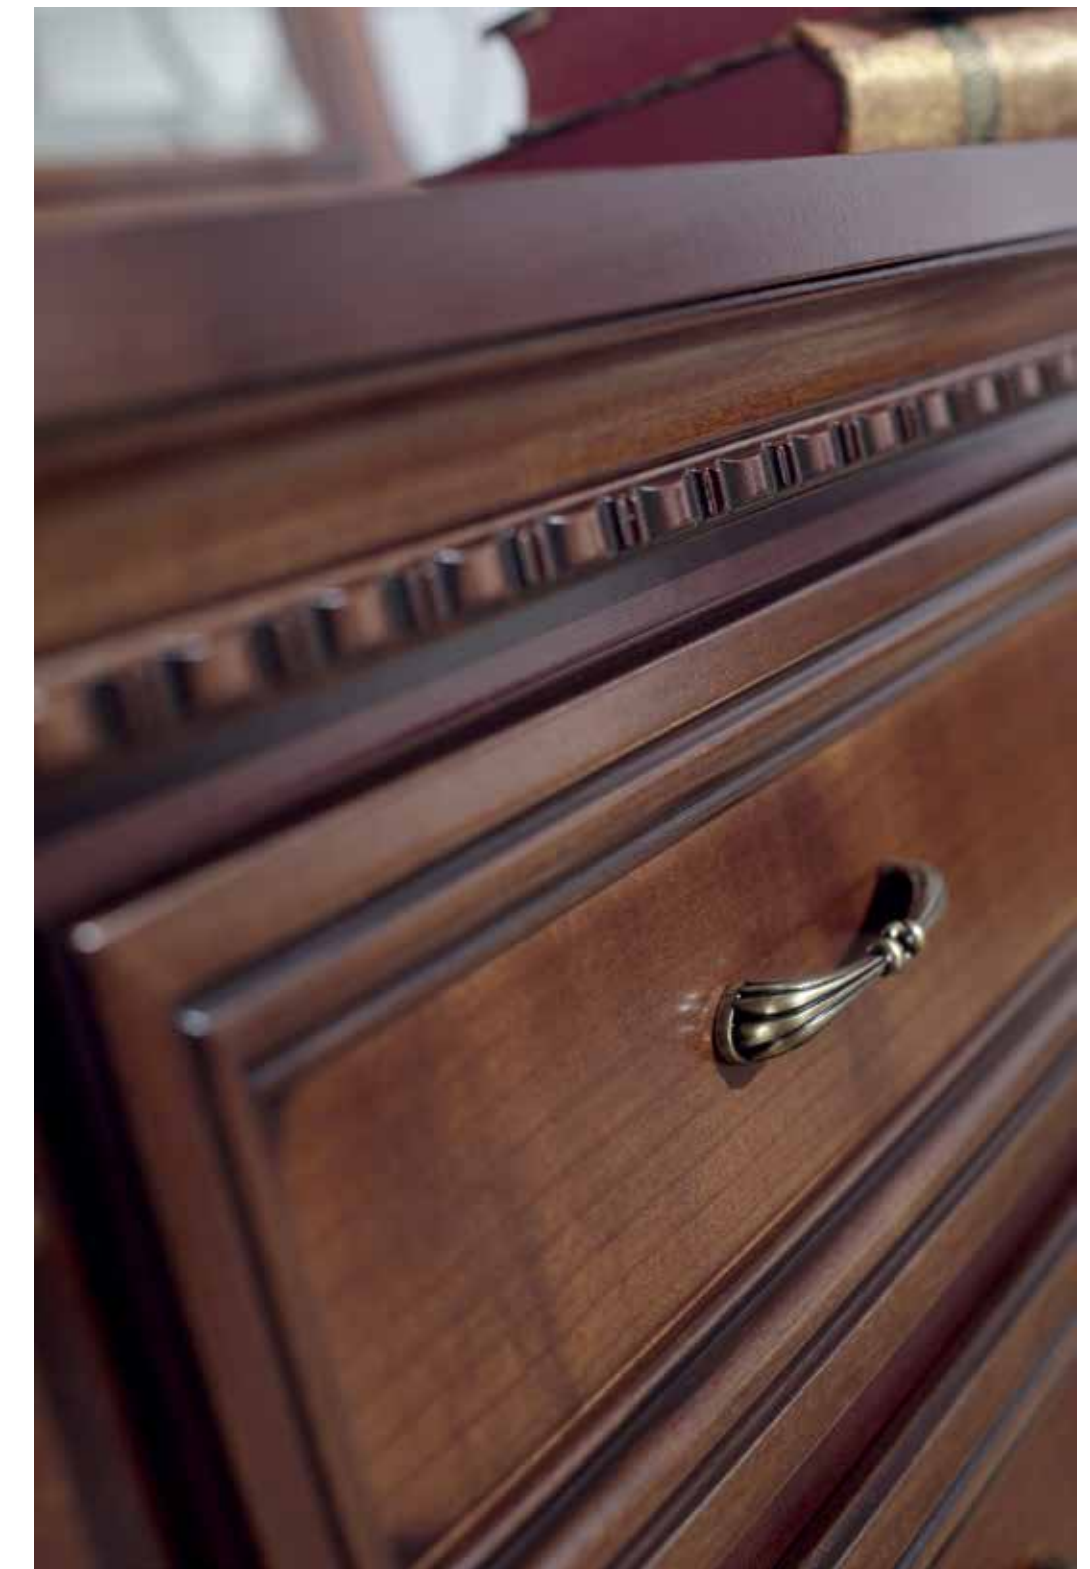

La finitura chiara su tranciato in legno di frassino è eseguita a poro aperto che definisce in modo soft la verniciatura e il disegno del legno. Le gole, gli intagli e i fregi degli articoli Florence collection sono impreziositi da sfumature lievemente dorate eseguite a mano. Oro magia Incredibile attira l'attenzione con la sua glitter e lusso glamour. Mobili Finitura oro evoca pensieri dell'aristocrazia e della nobiltà.