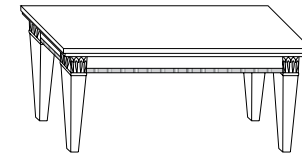

Art. 610
Стул
L.47 H.97 P.55
V.0,18

Art. 660
Полукресло
L.54 H.97 P.52
V.0,36

Art. Com cream
Tessuto sedie ciliegio
Обивочная ткань стульев
цвета вишня

Art. Com gold
Tessuto sedie bianco oro
Обивочная ткань стульев
белого цвета с золотом

Art. 830
Столик журнальный
L.120 H.50 P.70
V.0,15

Art. 820
Стол круглый раскладной
L.102/137 H.76
V.0,17

Art. 860
Стол овальный раскладной
L.160/240 H.79 P.100
V.0,37

Art. 100
Полка
L.100,8 H.22 P.2,3
V.0,018