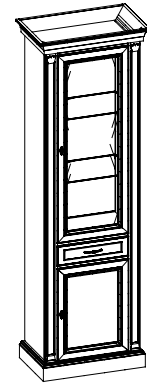

Art. 510
Витрина 1 створчатая
с зеркалом и подсветкой
(левая)
L.67 H.210 P.41
V.0,67

Art. 515
Витрина 1 створчатая
с зеркалом и подсветкой
(правая)
L.67 H.210 P.41
V.0,67

Art. 530
Витрина 1 створчатая
со стеклянными боковинами
с зеркалом и подсветкой (левая)
L.67 H.210 P.41
V.0,67