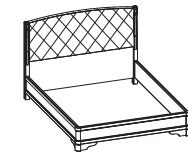

Кровать Кр-4 с мягким элементом
без изножья
(без рамы кровати);
Ширина спального места 1400
1493x2119x1180;
вес 66,1кг; V=0,283м³
Ширина спального места 1600
1693x2119x1180;
вес 73,6кг; V=0,384м³
Ширина спального места 1800
1893x2119x1180;
вес 81,2кг; V=0,413м³
Ширина спального места 2000
2093x2119x1180;
вес 88,9кг; V=0,458м³