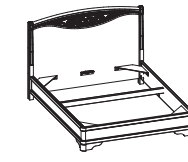

Кровать Кр-5
без изножья
(без рамы кровати);
Ширина спального места 1400
1493x2112x1180;
вес 69кг; V=0,283м³
Ширина спального места 1600
1693x2112x1180;
вес 74,2кг; V=0,311м³
Ширина спального места 1800
1893x2112x1180;
вес 82,5кг; V=0,342м³
Ширина спального места 2000
2093x2112x1180;
вес 91,2кг; V=0,370м³