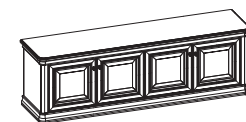

Тумба широкая
МКС 110-036;
1984x483x620