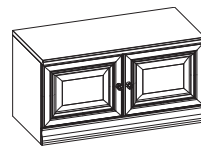

Модульные композиции коллекции *Сильвия*

Тумба
МКС 119-17;
900x447x480;
вес 23,2кг; V=0,051м³