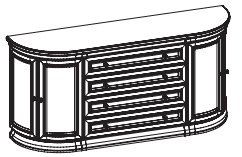

Комод полукруглый с глухими дверями
МКС 138-18;
1888x495x890;
вес 118,2кг; V=0,33м³