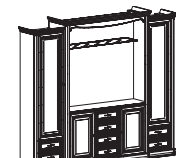

Сильвия 11 Книги+ТВ
с ящиками+Книги
МКС 19-041;
2563x479x2197