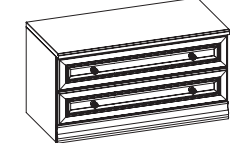

Тумба
МКС 119-18;
900x447x480;
вес 29,8кг; V=0,137м³