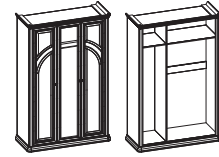

Шкаф двухдверный
МКС 168-72 с1 двери с зеркалом;
896x600x2289 (без карниза)
962x633x2355 (с карнизом)

Шкаф с ящиками, нишей и дверкой
МКС 168-87;
486x600x2284;
вес 76,8 кг; V=0,145м³

Шкаф с ящиками, нишей и дверкой
МКС 168-91;
896x600x2284;
вес 99 кг; V=0,255м³

Шкаф двухдверный
МКС 168-59 с1;
1015x535x2289 (без карниза)
1081x568x2355 (с карнизом)

Шкаф трёхдверный
МКС 168-60 с2;
1463x600x2289 (без карниза)
1529x633x2355 (с карнизом)

Шкаф трёхдверный
МКС 168-60 с1;
1463x600x2289 (без карниза)
1529x633x2355 (с карнизом)