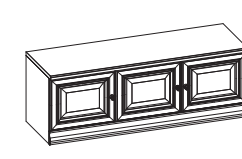

Тумба
МКС 110-27;
1350x447x480;
вес 34,6кг; V=0,076м³