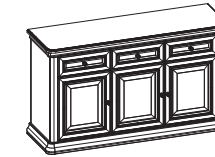

Комод 3х дверный
МКС 138-36;
1534x483x890;
вес 93,4кг; V=0,219м³