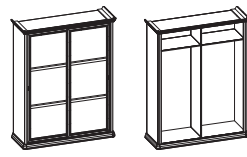

Шкаф купе ШК-3;
1818x643x2354 (с карнизом)
вес 230 кг; V=0,535 м³