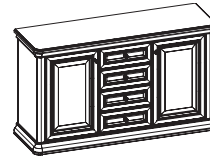

Комод 2х дверный с ящиками
МКС 138-34;
1534x483x890;
вес 94кг; V=0,25м³