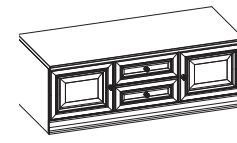

Тумба
МКС 110-26;
1350x597x480;
вес 44кг; V=0,093м³

Тумба
МКС 110-27;
1350x447x480;
вес 34,6кг; V=0,076м³

Стол журнальный
МКС 19-999 (чайный);
600x600x755;
вес 17кг; V=0,078м³

Подставка под цветы малая
МКС 19-1276;
300x300x625;
вес 5,2кг; V=0,019м³