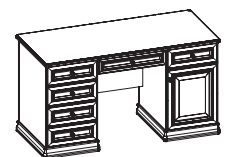

Стол двухтумбовый МКС 19-1001
(тумбы местами не меняются);
1540x700x830;
вес 105кг; V=0,21м³