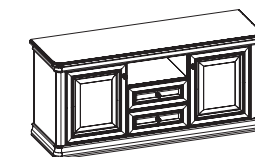

Тумба под TV большая
МКС 164-50 с2;
1534x483x710;
вес 79,8кг; V=0,17м³