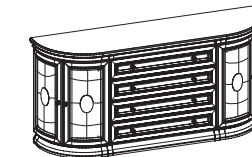

Комод полукруглый
со стеклянными дверями
МКС 138-21;
1888x495x890; вес 122,4кг; V=0,33м³