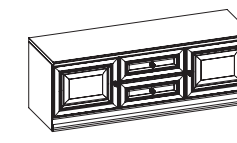

Тумба
МКС 119-19;
1350x597x480;
вес 43кг; V=0,099м³