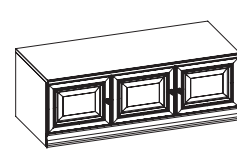

Тумба
МКС 110-26;
1350x597x480;
вес 44кг; V=0,093м³