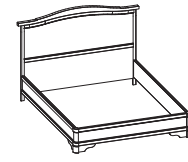

Кровать Кр-1 без изножья
(без рамы кровати);
Ширина спального места 1400
1545x2098x1240;
вес 63,4кг; V=0,285м³
Ширина спального места 1600
1745x2098x1240;
вес 70,2кг; V=0,311м³
Ширина спального места 1800
1945x2098x1240;
вес 79,8кг; V=0,341м³
Ширина спального места 2000
2145x2098x1240;
вес 86,8кг; V=0,372м³