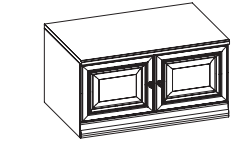

Тумба
МКС 119-11;
1350x597x480;
вес 53кг; V=0,107м³

Тумба
МКС 119-19;
1350x597x480;
вес 43кг; V=0,099м³

Тумба
МКС 119-09;
900x597x480;
вес 38,4кг; V=0,155м³

Тумба
МКС 119-18;
900x447x480;
вес 29,8кг; V=0,137м³