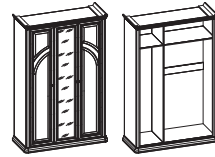

Шкаф двухдверный
МКС 168-72 с1 двери с зеркалом;
896x600x2289 (без карниза)
962x633x2355 (с карнизом)

Шкаф с ящиками, нишей и дверкой
МКС 168-87;
486x600x2284;
вес 76,8 кг; V=0,145м³

Шкаф с ящиками, нишей и дверкой
МКС 168-91;
896x600x2284;
вес 99 кг; V=0,255м³

Шкаф двухдверный
МКС 168-59 с1;
1015x535x2289 (без карниза)
1081x568x2355 (с карнизом)

Шкаф трёхдверный
МКС 168-60 с2;
1463x600x2289 (без карниза)
1529x633x2355 (с карнизом)

Шкаф трёхдверный
МКС 168-60 с1;
1463x600x2289 (без карниза)
1529x633x2355 (с карнизом)