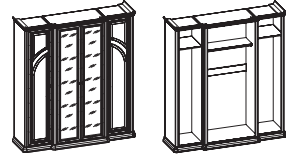

Шкаф двухдверный
МКС 168-72 с1 двери с зеркалом;
896x600x2289 (без карниза)
962x633x2355 (с карнизом)

Шкаф с ящиками, нишей и дверкой
МКС 168-87;
486x600x2284;
вес 76,8 кг; V=0,145м³

Шкаф с ящиками, нишей и дверкой
МКС 168-91;
896x600x2284;
вес 99 кг; V=0,255м³

Шкаф двухдверный
МКС 168-59 с1;
1015x535x2289 (без карниза)
1081x568x2355 (с карнизом)

Шкаф трёхдверный
МКС 168-60 с2;
1463x600x2289 (без карниза)
1529x633x2355 (с карнизом)

Шкаф трёхдверный
МКС 168-60 с1;
1463x600x2289 (без карниза)
1529x633x2355 (с карнизом)