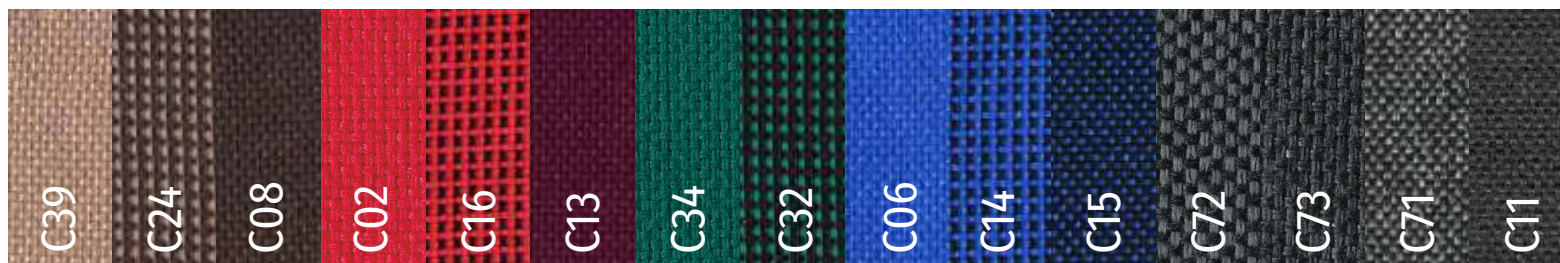

ДЕРЕВО "D"

СВЕТЛЫЙ БУК   ВИШНЯ   СВЕТЛЫЙ ОРЕХ   ТЕМНЫЙ ОРЕХ   МАХАГОН

ЦВЕТА ПЛАСТИКА

КРАСНЫЙ   ЗЕЛЕНый   СИНИЙ   ОРАНЖЕВЫЙ   СЕРЫЙ   ЧЕРНЫЙ