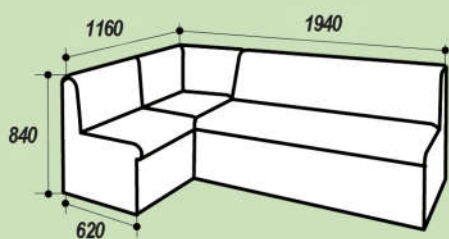

Скамья угловая