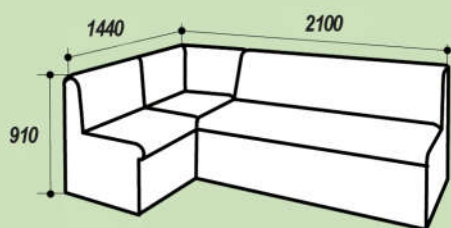

# Милан

кухонный диван со спальным местом

Скамья

В разложенном виде

Размер спального места 1000 мм x 1800 мм

# Милан

кухонный уголок со спальным местом

Скамья угловая

В разложенном виде

Размер спального места 1020 мм x 1710 мм