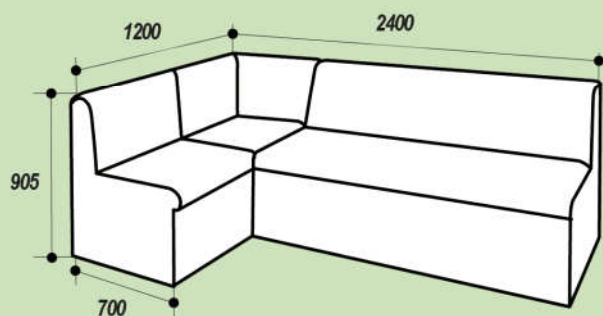

# Витал

кухонный уголок со спальным местом

Скамья угловая

В разложенном виде

Механизм трансформации: Дельфин  
Спальное место: 970x1950  
Дополнительно: вместительный ящик для белья

# Магрид

кухонный уголок со спальным местом

Скамья угловая

В разложенном виде

Спальное место 1850x960 мм  
Высота спального места 480 мм  
Ширина подлокотника 190 мм  
Механизм трансформации: дельфин  
Наполнитель: пенополиуретан (ППУ), синтепон  
Материал каркаса: пиломатериал хвойных пород, фанера, ДВП