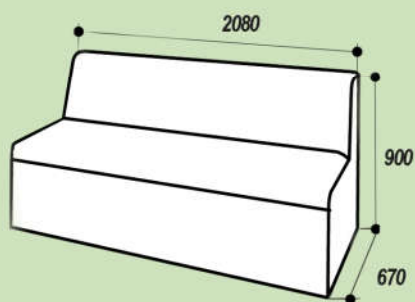

В разложенном виде