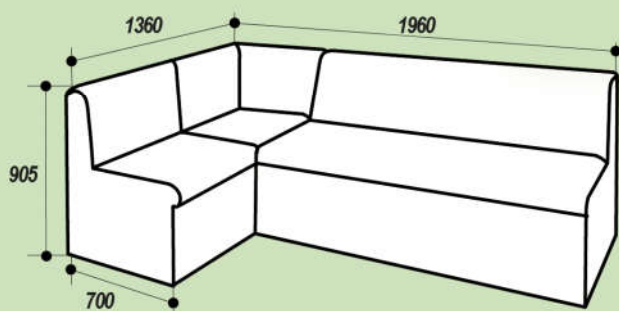

В разложенном виде