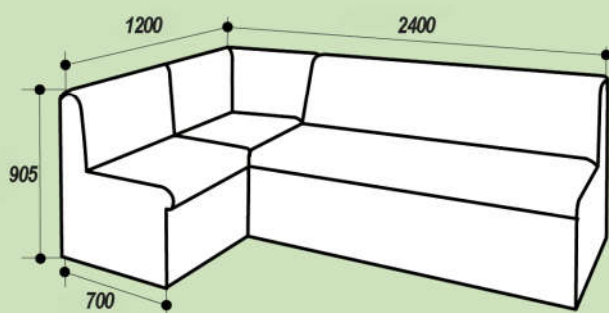

# Витал

кухонный уголок со спальным местом

Скамья угловая

В разложенном виде

Механизм трансформации: Дельфин  
Спальное место: 970x1950  
Дополнительно: вместительный ящик для белья