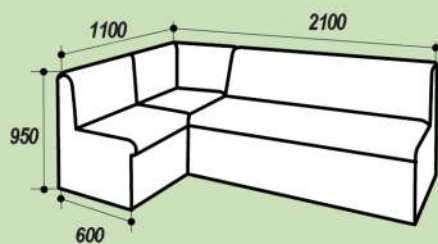

# Нота

кухонный уголок со спальным местом

Скамья угловая

В разложенном виде

Лавка большая

Лавка малая

# Дельта

кухонный уголок со спальным местом

Скамья угловая

В разложенном виде

В разложенном виде

# Карина

кухонный уголок со спальным местом

Возможно изготовить в любом размере

Скамья угловая

В разложенном виде

Спальное место: 950 x 1850