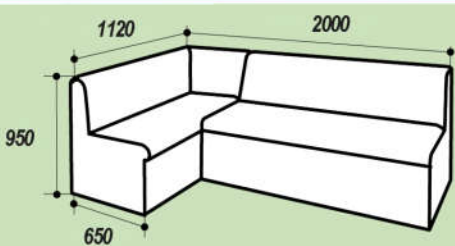

Скамья угловая