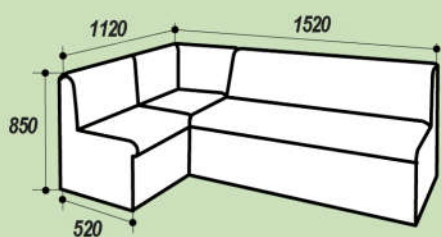

Скамья угловая

- Каркас и сидение изготовлено из ЛДСП
- Наполнение сидения ППУ
- Имеется вместительный ящик для белья
- Ножки хромированные

Возможен заказ поэлементно