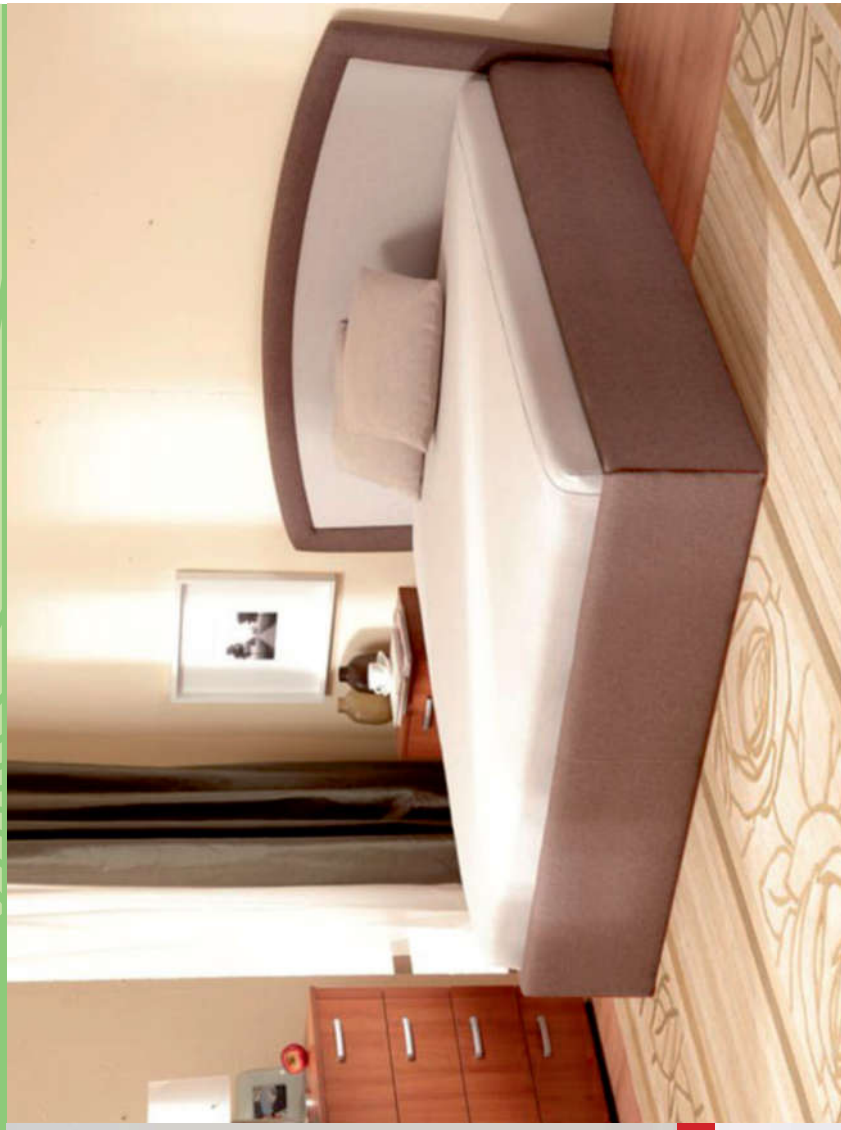

## Детская кровать «Алёнка»

Внешние размеры: 2100x900x895

Спальное место: 1900x800