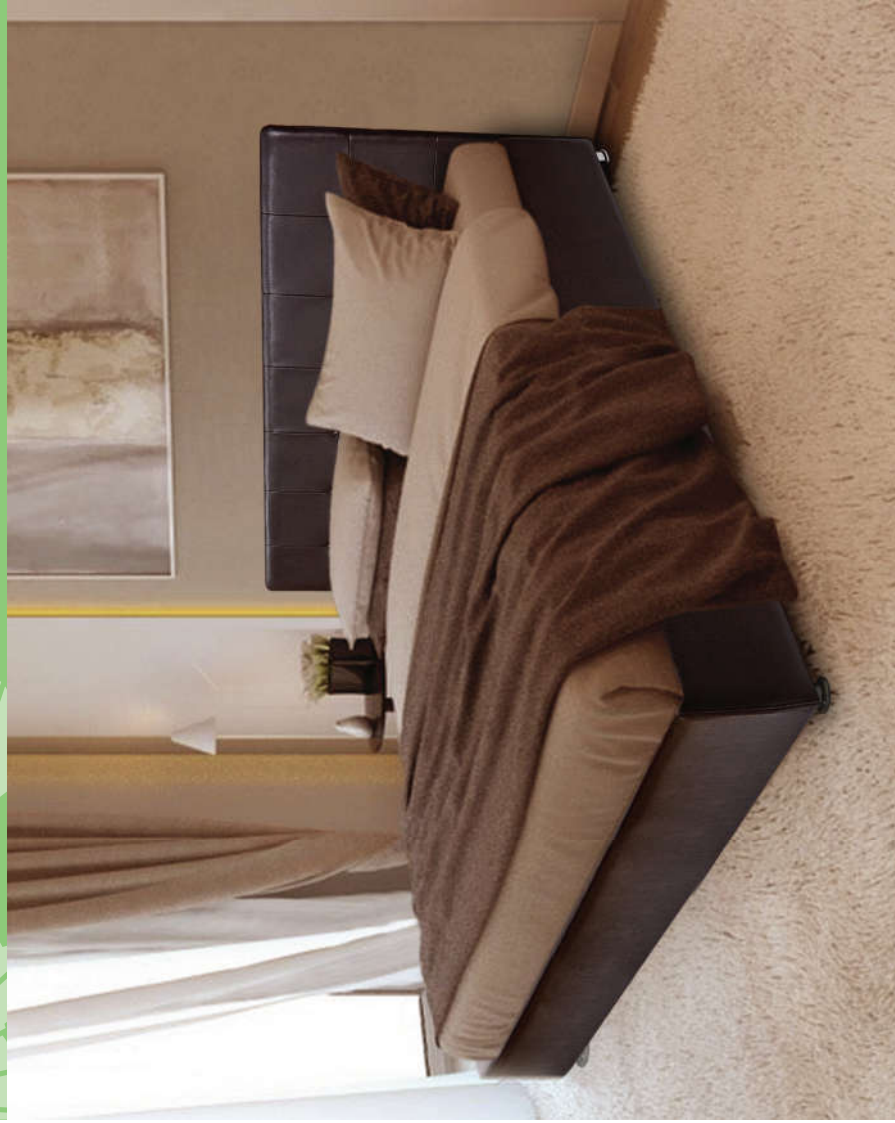

## Кровать «Дашенька 1»

Высота изголовья: 1100 мм

Ширина спального места: 1600 мм (1400 мм)

Длина спального места: 2000 мм

## Кровать «Дашенька 2»

Высота изголовья: 1100 мм

Ширина: 1600 мм (1400 мм)

Длина: 2000 мм

### Кровать «Дашенька 3»

**Высота изголовья:** 1100 мм

**Ширина:** 1600 мм (1400 мм)

**Длина:** 2000 мм