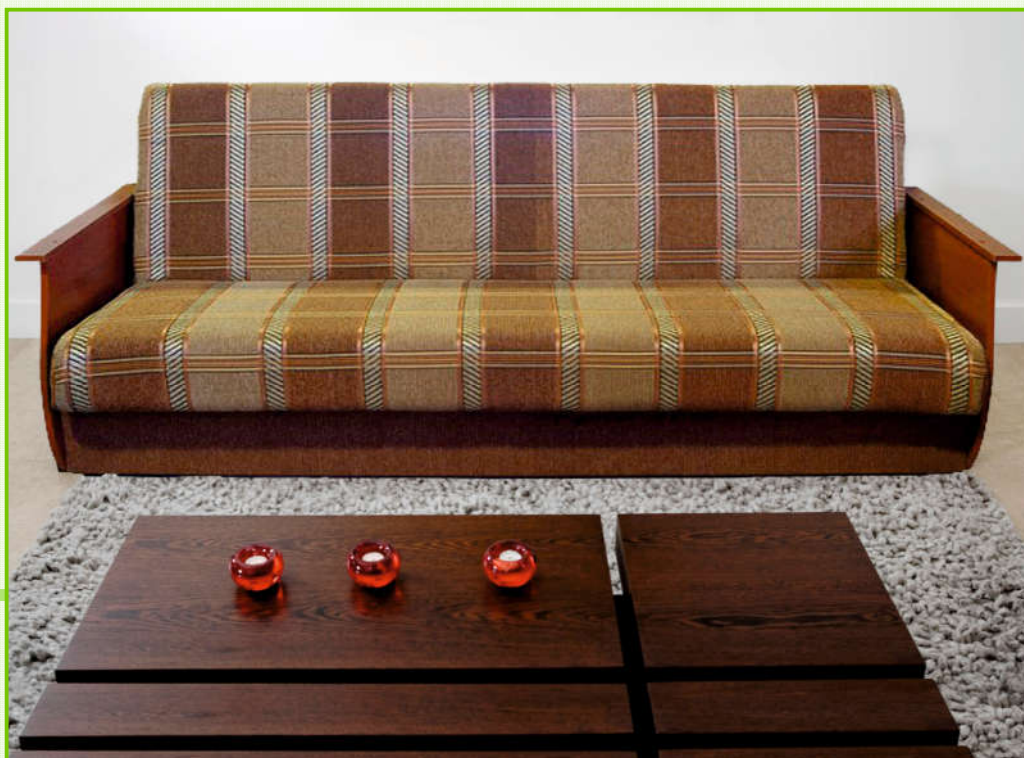

Диван Карина - 14

Диван кровать:	1950 x 600 x 1000
Спальное место:	1900 x 1200
Наполнитель:	синтепон, войлок, пружинный блок
Дополнительно:	вместительный ящик для белья
Материал каркаса:	пиломатериал хвойных пород, фанера, ДВП, ДСП
Механизм трансформации	Книжка