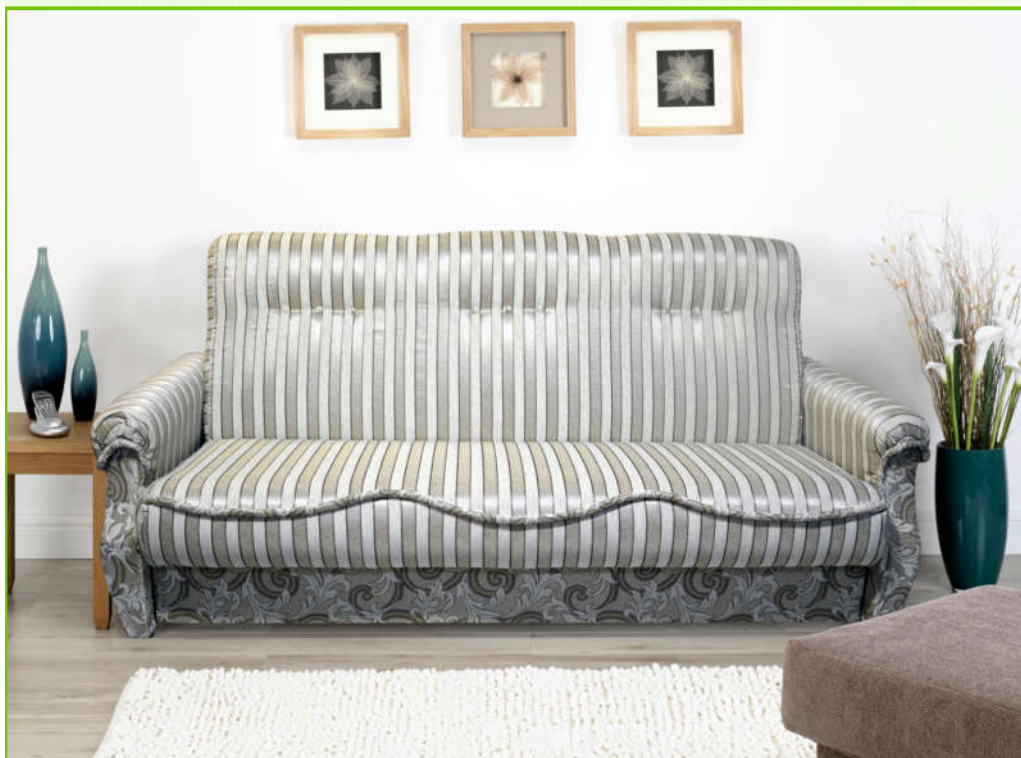

КАТАЛОГ МЯГКОЙ МЕБЕЛИ